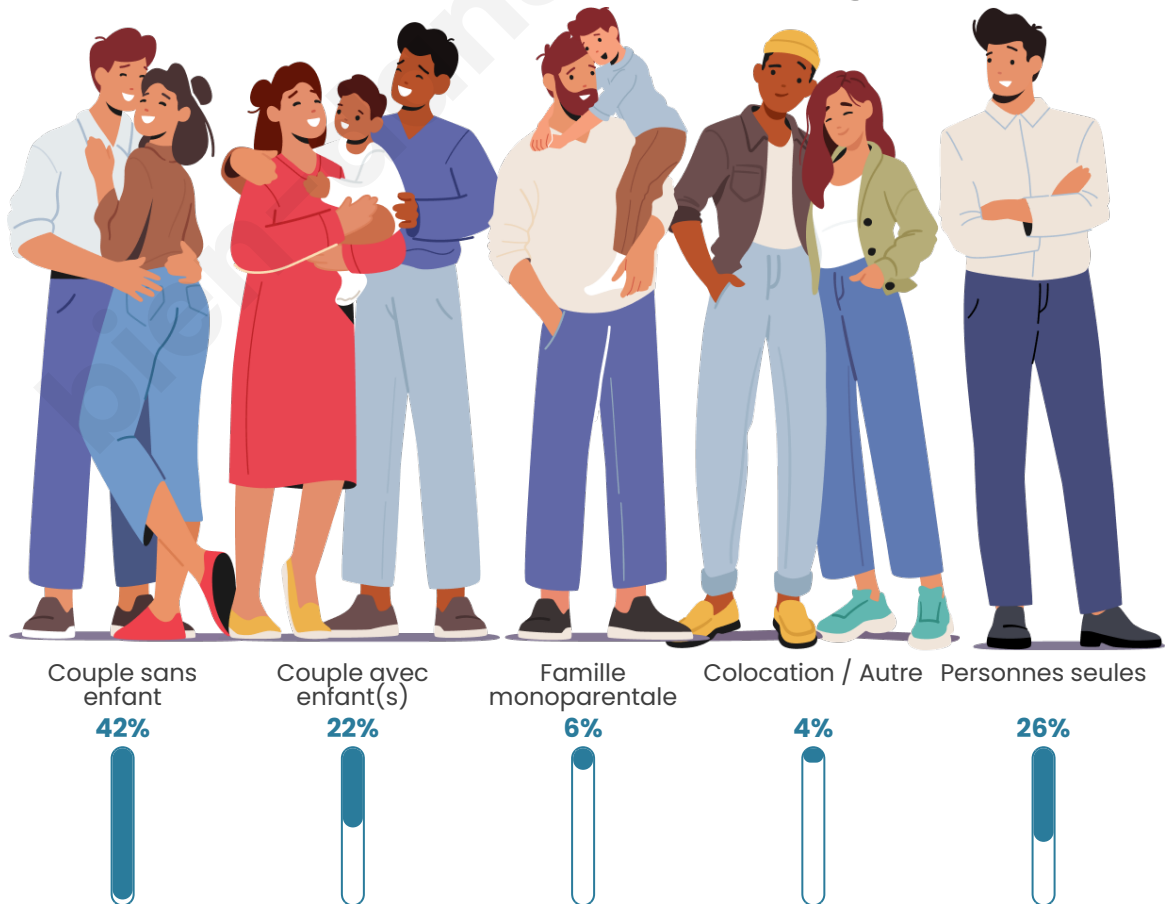

Tranche d'âge

Activité professionnelle

Niveau de diplôme

Composition des ménages

Profils électoraux

Premier tour

	Marine LE PEN	24.13 %
	Jean-Luc MÉLENCHON	23.08 %
	Emmanuel MACRON	20.98 %
	Jean LASSALLE	6.99 %
	Éric ZEMMOUR	4.55 %
	Fabien ROUSSEL	4.37 %
	Valérie PÉCRESE	4.20 %
	Anne HIDALGO	3.50 %
	Yannick JADOT	3.15 %
	Nicolas DUPONT-AIGNAN	2.80 %
	Philippe POUTOU	1.75 %
	Nathalie ARTHAUD	0.52 %