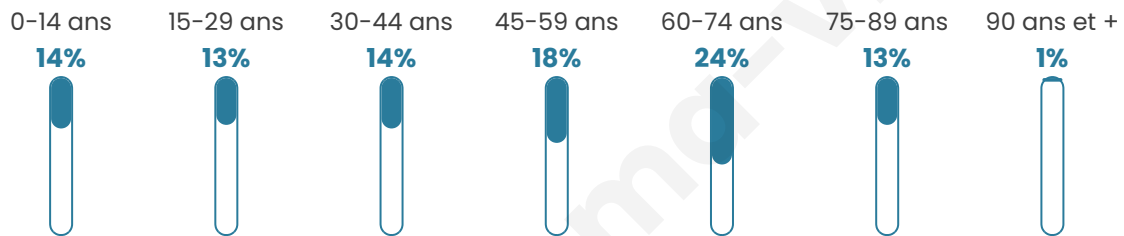

1 082

Age moyen

48 ans

Pop active

35.7%

Taux chômage

8.8%

Pop densité

98 h/km²

Revenu moyen

20 040 €/an

Evolution du nombre d'habitants

Sources : Institut national de la statistique et des études économiques (insee) selon Les dernières parutions officielles de 2024 portant sur les années 2020, 2021 et 2022.

Tranche d'âge

Activité professionnelle

Niveau de diplôme

Composition des ménages

Profils électoraux

Premier tour

	Marine LE PEN	24.13 %
	Jean-Luc MÉLENCHON	23.08 %
	Emmanuel MACRON	20.98 %
	Jean LASSALLE	6.99 %
	Éric ZEMMOUR	4.55 %
	Fabien ROUSSEL	4.37 %
	Valérie PÉCRESE	4.20 %
	Anne HIDALGO	3.50 %
	Yannick JADOT	3.15 %
	Nicolas DUPONT-AIGNAN	2.80 %
	Philippe POUTOU	1.75 %
	Nathalie ARTHAUD	0.52 %

740 inscrits

Participation : 79.19%

Votes blancs : 1.71%

Votes nuls : 0.68%

Second tour

	Emmanuel MACRON	49,49 %
	Marine LE PEN	50,51 %

740 inscrits

Participation : 76.62%