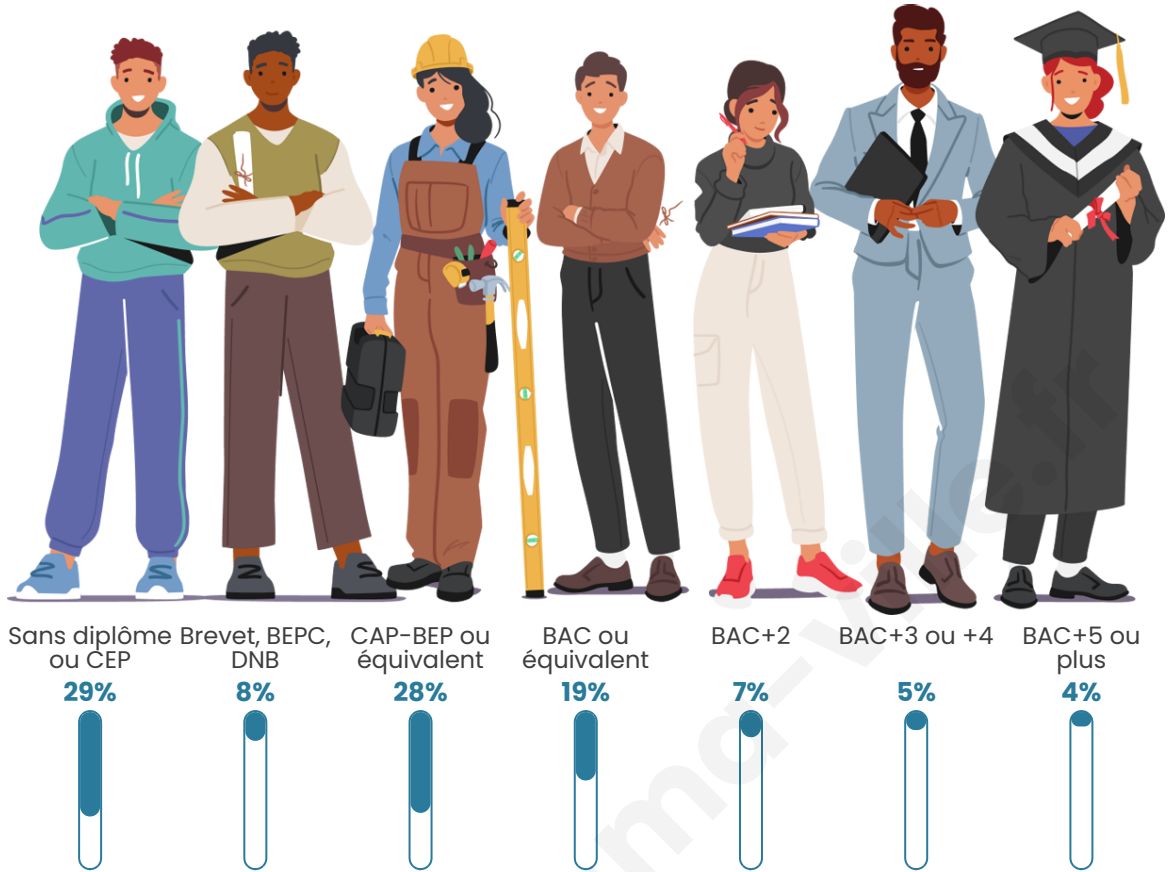

Tranche d'âge

Activité professionnelle

Niveau de diplôme

Composition des ménages

Profils électoraux

Premier tour

	Marine LE PEN	24.13 %
	Jean-Luc MÉLENCHON	23.08 %
	Emmanuel MACRON	20.98 %
	Jean LASSALLE	6.99 %
	Éric ZEMMOUR	4.55 %
	Fabien ROUSSEL	4.37 %
	Valérie PÉCRESE	4.20 %
	Anne HIDALGO	3.50 %
	Yannick JADOT	3.15 %
	Nicolas DUPONT-AIGNAN	2.80 %
	Philippe POUTOU	1.75 %
	Nathalie ARTHAUD	0.52 %