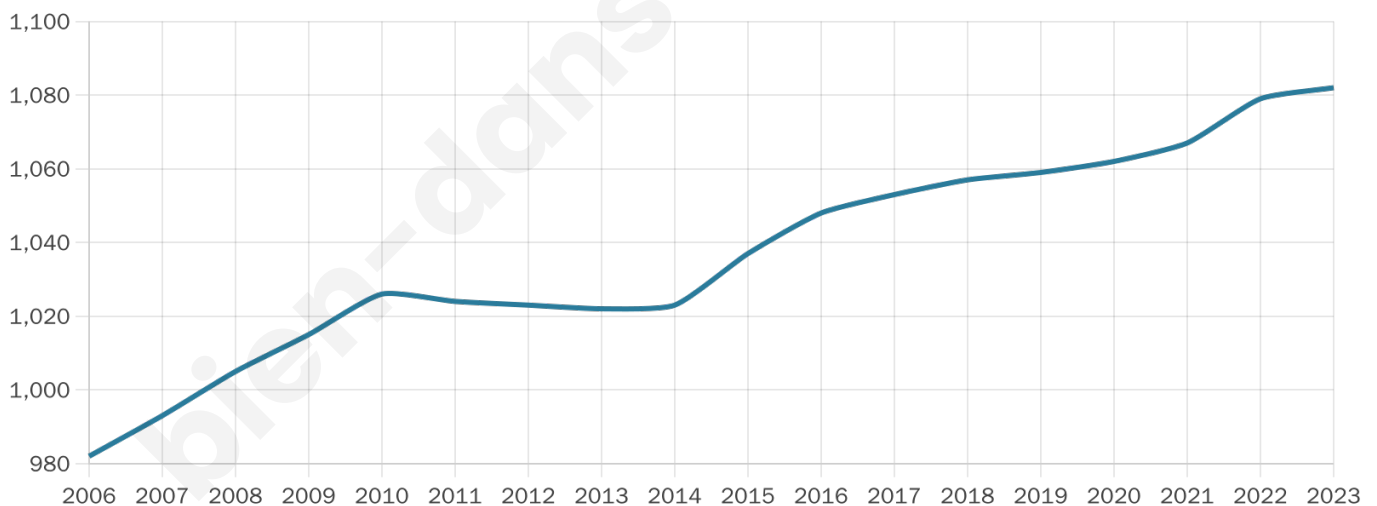

1 082

Age moyen

48 ans

Pop active

35.7%

Taux chômage

8.8%

Pop densité

98 h/km²

Revenu moyen

20 040 €/an

Evolution du nombre d'habitants

Sources : Institut national de la statistique et des études économiques (insee) selon Les dernières parutions officielles de 2024 portant sur les années 2020, 2021 et 2022.