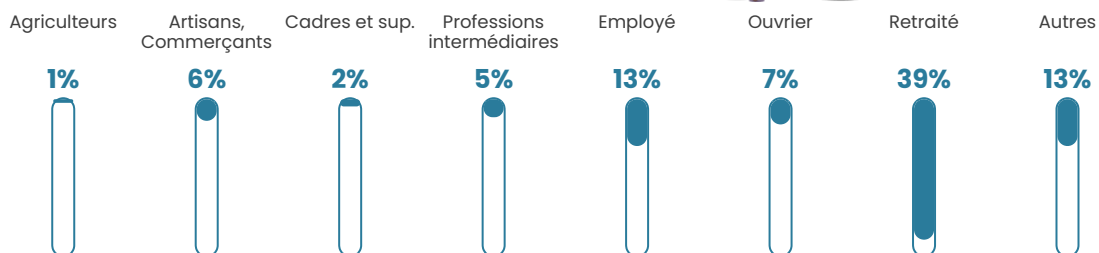

98 h/km²

Revenu moyen

20 040 €/an

Evolution du nombre d'habitants

Sources : Institut national de la statistique et des études économiques (insee) selon Les dernières parutions officielles de 2024 portant sur les années 2020, 2021 et 2022.

Tranche d'âge

Activité professionnelle

Niveau de diplôme

Composition des ménages

Profils électoraux

Premier tour

	Marine LE PEN	24.13 %
	Jean-Luc MÉLENCHON	23.08 %
	Emmanuel MACRON	20.98 %
	Jean LASSALLE	6.99 %
	Éric ZEMMOUR	4.55 %
	Fabien ROUSSEL	4.37 %
	Valérie PÉCRESE	4.20 %
	Anne HIDALGO	3.50 %
	Yannick JADOT	3.15 %
	Nicolas DUPONT-AIGNAN	2.80 %
	Philippe POUTOU	1.75 %
	Nathalie ARTHAUD	0.52 %