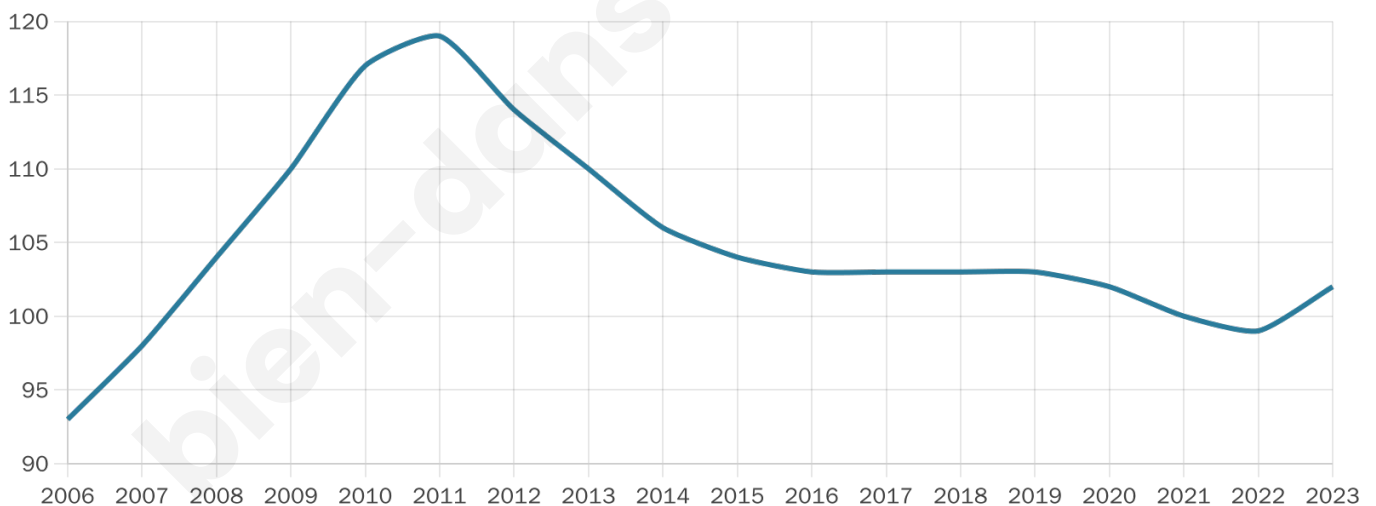

# Statistiques sur la population

Nombre d'habitants

**102**

Age moyen

**47 ans**

Pop active

**49%**

Taux chômage

**3.2%**

Pop densité

**17 h/km<sup>2</sup>**

Revenu moyen

**26 760 €/an**

## Evolution du nombre d'habitants

Sources : Institut national de la statistique et des études économiques (insee) selon Les dernières parutions officielles de 2024 portant sur les années 2020, 2021 et 2022.