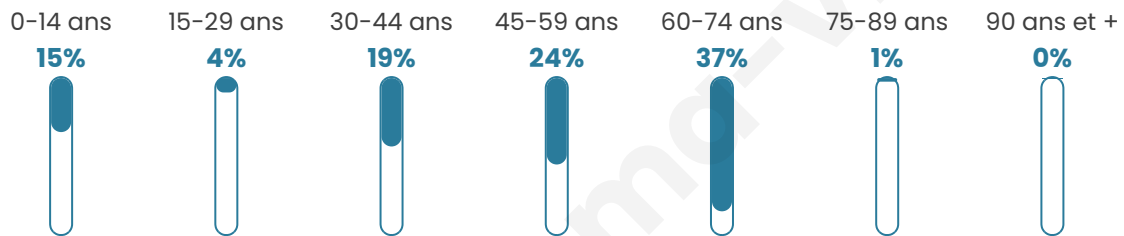

# Statistiques sur la population

Nombre d'habitants

**102**

Age moyen

**47 ans**

Pop active

**49%**

Taux chômage

**3.2%**

Pop densité

**17 h/km<sup>2</sup>**

Revenu moyen

**26 760 €/an**

## Evolution du nombre d'habitants

Sources : Institut national de la statistique et des études économiques (insee) selon Les dernières parutions officielles de 2024 portant sur les années 2020, 2021 et 2022.

## Tranche d'âge