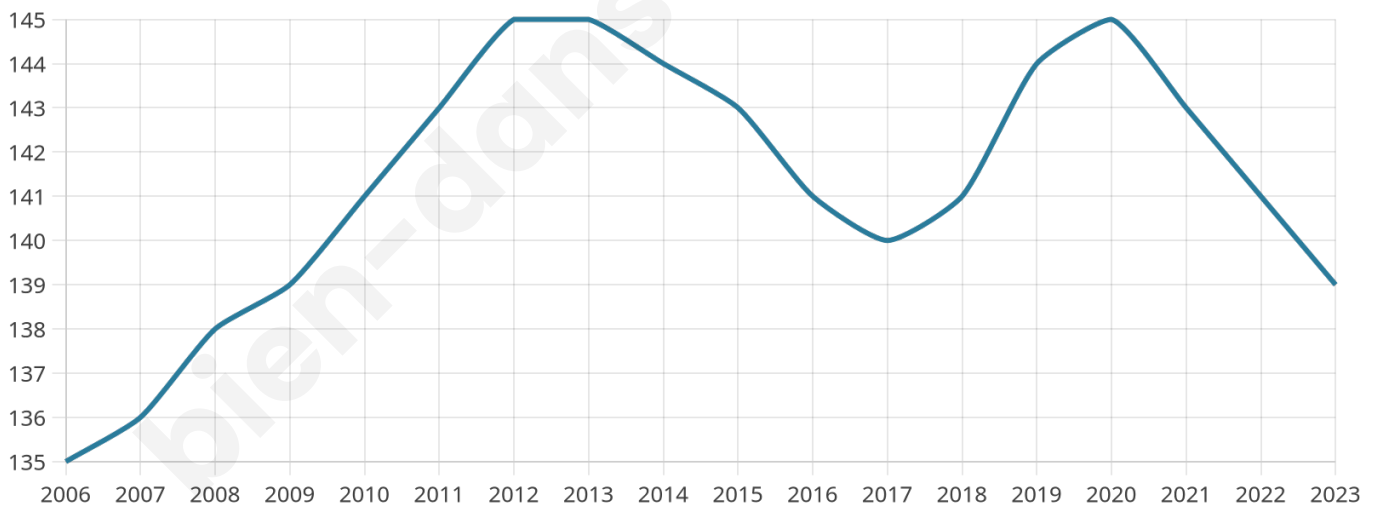

39 ans

Pop active

45.3%

Taux chômage

8.8%

Pop densité

13 h/km²

Revenu moyen

21 340 €/an

Evolution du nombre d'habitants

Sources : Institut national de la statistique et des études économiques (insee) selon Les dernières parutions officielles de 2024 portant sur les années 2020, 2021 et 2022.