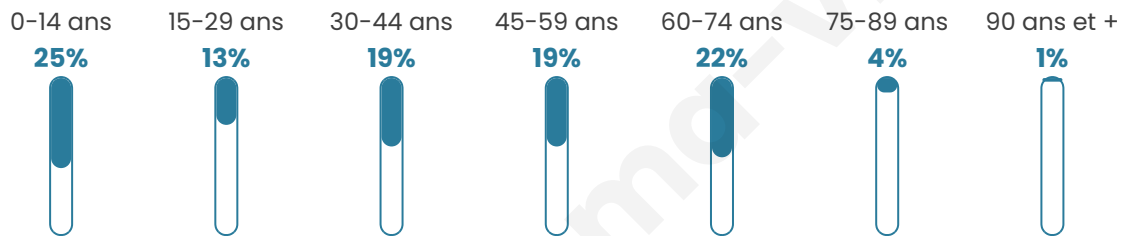

39 ans

Pop active

45.3%

Taux chômage

8.8%

Pop densité

13 h/km²

Revenu moyen

21 340 €/an

Evolution du nombre d'habitants

Sources : Institut national de la statistique et des études économiques (insee) selon Les dernières parutions officielles de 2024 portant sur les années 2020, 2021 et 2022.

Tranche d'âge

Activité professionnelle

Niveau de diplôme

Composition des ménages

Profils électoraux

Premier tour

	Marine LE PEN	43.37 %
	Emmanuel MACRON	18.07 %
	Jean-Luc MÉLENCHON	12.05 %
	Éric ZEMMOUR	8.43 %
	Valérie PÉCRESSE	8.43 %
	Yannick JADOT	3.61 %
	Jean LASSALLE	2.41 %
	Nicolas DUPONT-AIGNAN	2.41 %
	Anne HIDALGO	1.20 %
	Nathalie ARTHAUD	0.00 %
	Fabien ROUSSEL	0.00 %
	Philippe POUTOU	0.00 %