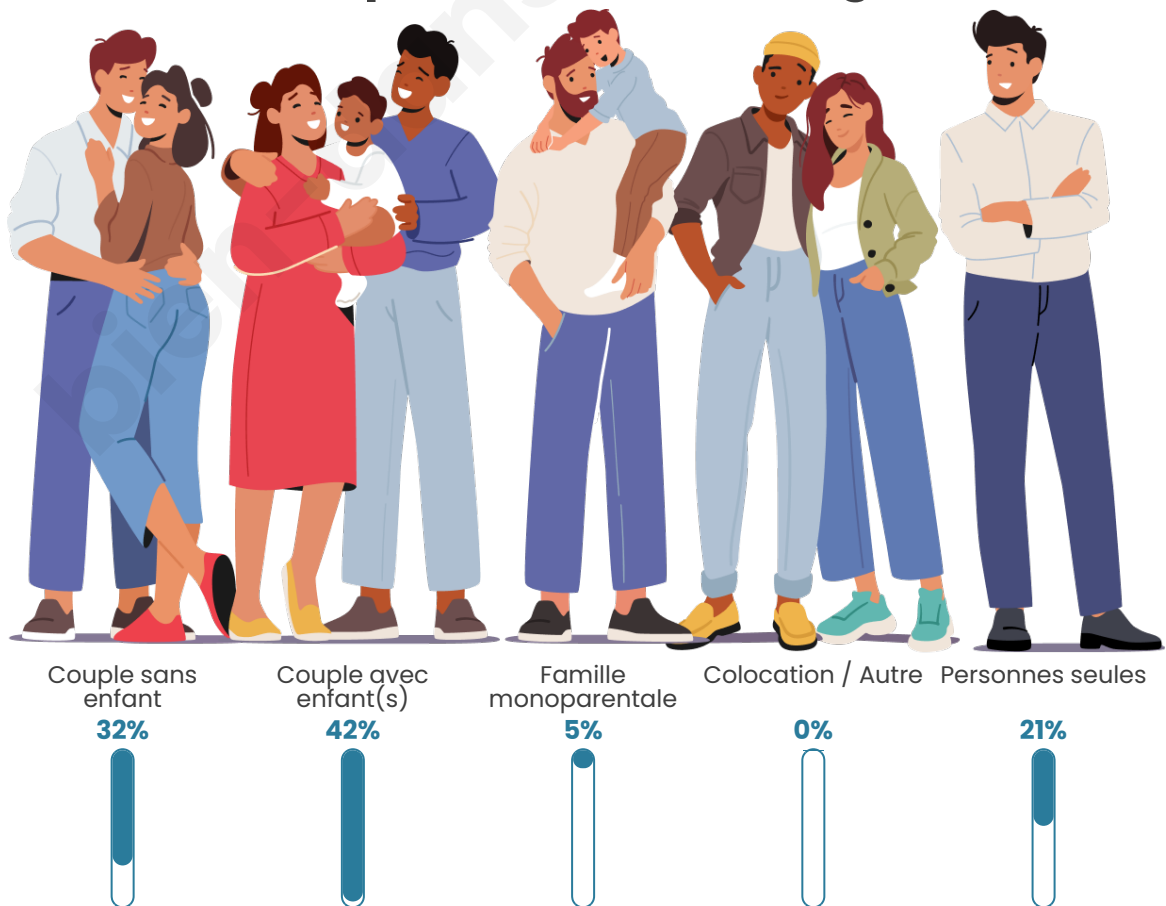

Tranche d'âge

Activité professionnelle

Niveau de diplôme

Composition des ménages

Profils électoraux

Premier tour

	Marine LE PEN	43.37 %
	Emmanuel MACRON	18.07 %
	Jean-Luc MÉLENCHON	12.05 %
	Éric ZEMMOUR	8.43 %
	Valérie PÉCRESSE	8.43 %
	Yannick JADOT	3.61 %
	Jean LASSALLE	2.41 %
	Nicolas DUPONT-AIGNAN	2.41 %
	Anne HIDALGO	1.20 %
	Nathalie ARTHAUD	0.00 %
	Fabien ROUSSEL	0.00 %
	Philippe POUTOU	0.00 %