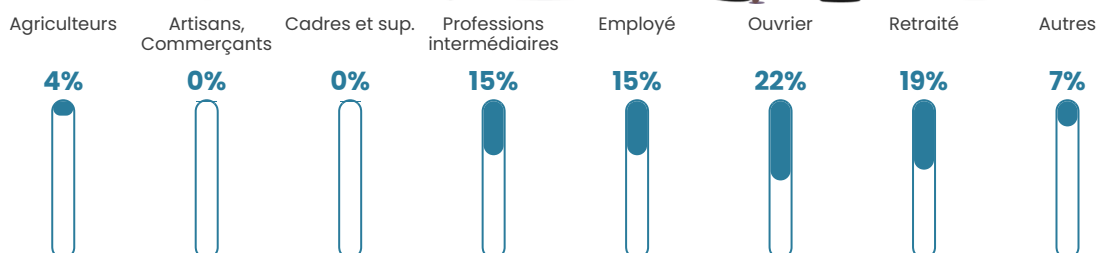

21 340 €/an

Evolution du nombre d'habitants

Sources : Institut national de la statistique et des études économiques (insee) selon Les dernières parutions officielles de 2024 portant sur les années 2020, 2021 et 2022.

Tranche d'âge

Activité professionnelle

Niveau de diplôme

Composition des ménages

Profils électoraux

Premier tour

	Marine LE PEN	43.37 %
	Emmanuel MACRON	18.07 %
	Jean-Luc MÉLENCHON	12.05 %
	Éric ZEMMOUR	8.43 %
	Valérie PÉCRESSE	8.43 %
	Yannick JADOT	3.61 %
	Jean LASSALLE	2.41 %
	Nicolas DUPONT-AIGNAN	2.41 %
	Anne HIDALGO	1.20 %
	Nathalie ARTHAUD	0.00 %
	Fabien ROUSSEL	0.00 %
	Philippe POUTOU	0.00 %