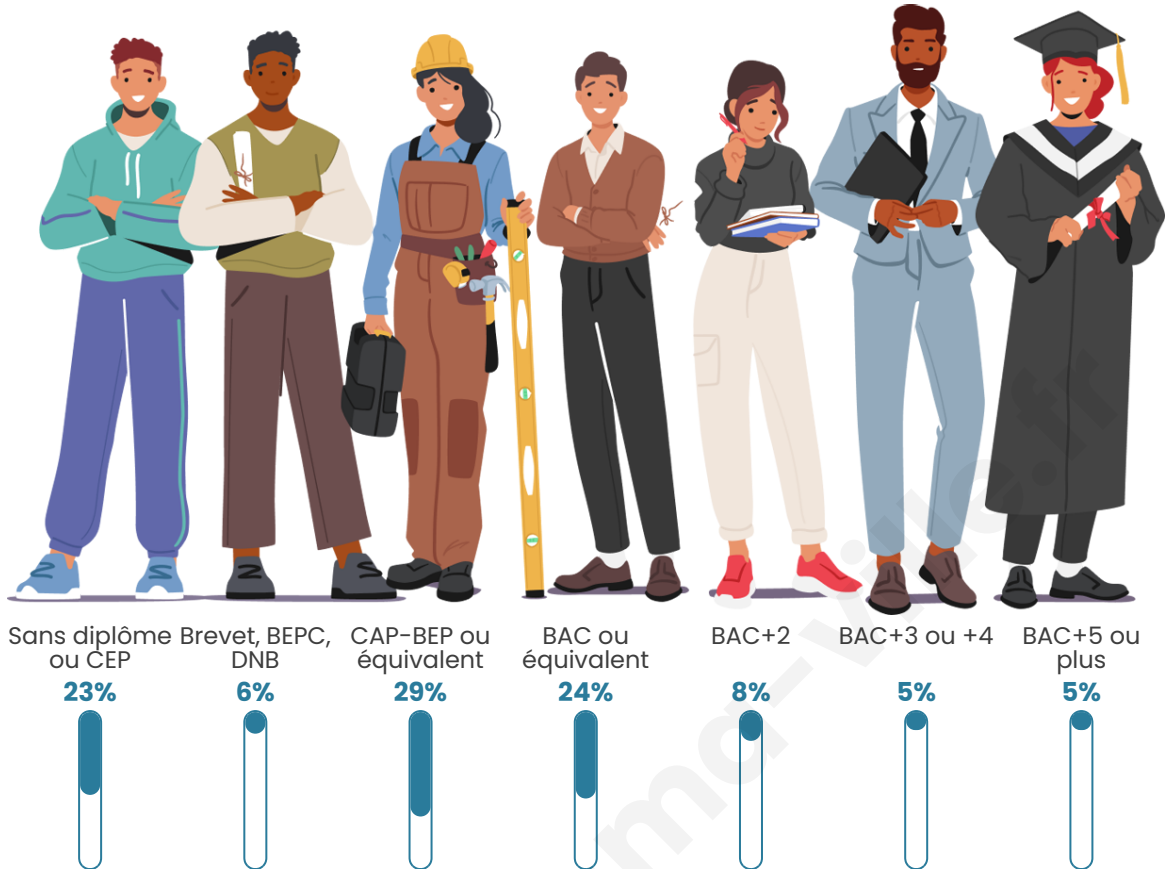

Tranche d'âge

Activité professionnelle

Niveau de diplôme

Composition des ménages

Profils électoraux

Premier tour

	Marine LE PEN	43.37 %
	Emmanuel MACRON	18.07 %
	Jean-Luc MÉLENCHON	12.05 %
	Éric ZEMMOUR	8.43 %
	Valérie PÉCRESSE	8.43 %
	Yannick JADOT	3.61 %
	Jean LASSALLE	2.41 %
	Nicolas DUPONT-AIGNAN	2.41 %
	Anne HIDALGO	1.20 %
	Nathalie ARTHAUD	0.00 %
	Fabien ROUSSEL	0.00 %
	Philippe POUTOU	0.00 %