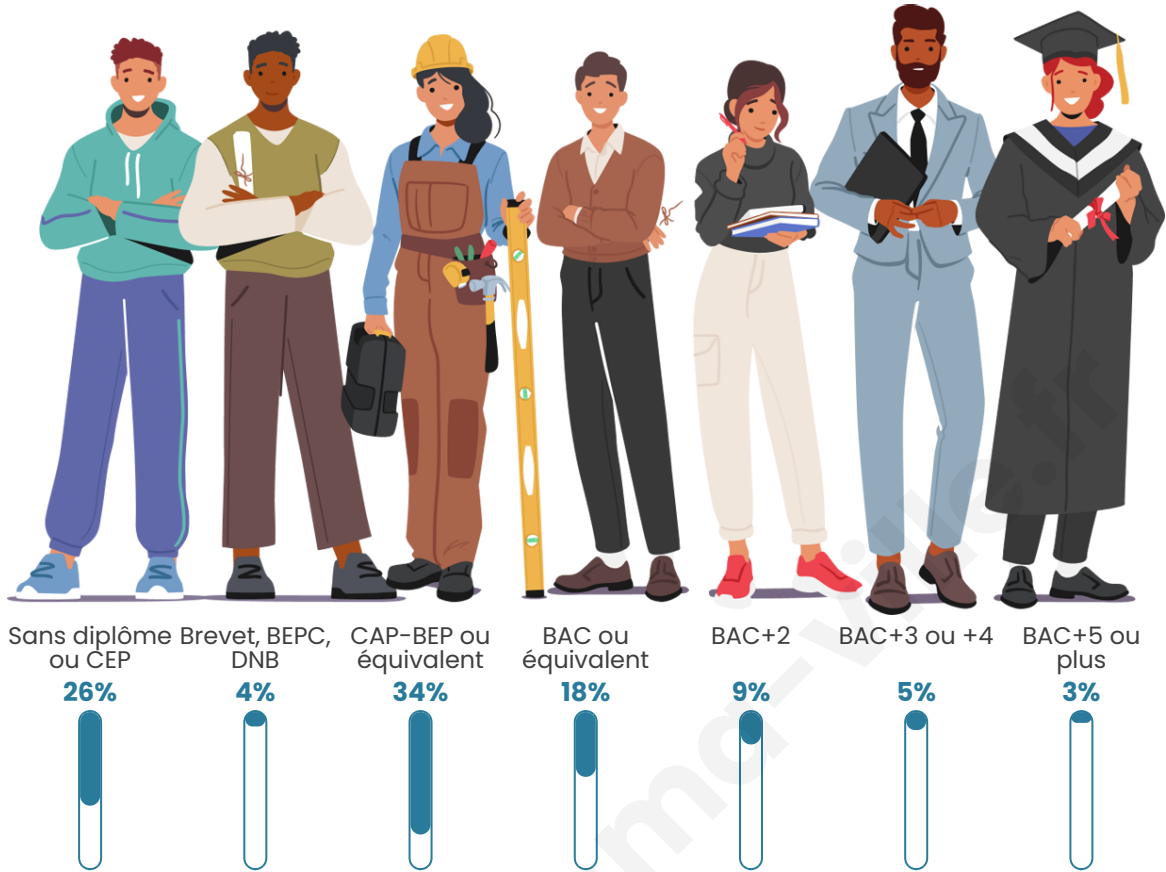

1 658

Age moyen

42 ans

Pop active

44.3%

Taux chômage

8.5%

Pop densité

Tranche d'âge

Activité professionnelle

Niveau de diplôme

Composition des ménages

Profils électoraux

Premier tour

	Emmanuel MACRON	29.35 %
	Marine LE PEN	26.68 %
	Jean-Luc MÉLENCHON	19.74 %
	Valérie PÉCRESSÉ	4.70 %
	Jean LASSALLE	4.48 %
	Éric ZEMMOUR	3.84 %
	Yannick JADOT	3.52 %
	Anne HIDALGO	2.56 %
	Philippe POUTOU	1.49 %
	Nicolas DUPONT-AIGNAN	1.28 %
	Nathalie ARTHAUD	1.17 %
	Fabien ROUSSEL	1.17 %