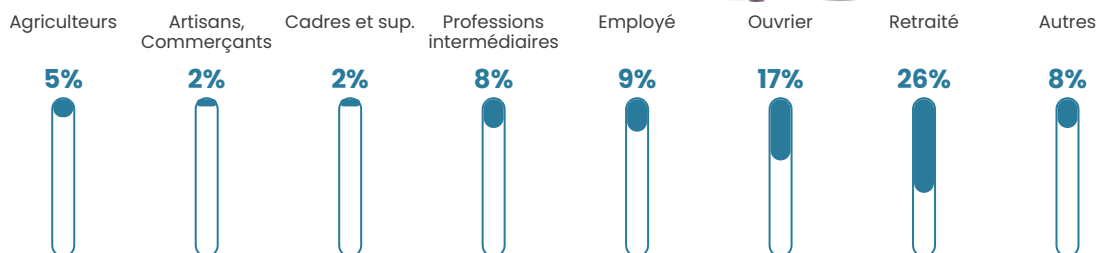

31 h/km²

Revenu moyen

19 840 €/an

Evolution du nombre d'habitants

Sources : Institut national de la statistique et des études économiques (insee) selon Les dernières parutions officielles de 2024 portant sur les années 2020, 2021 et 2022.

Tranche d'âge

Activité professionnelle

Niveau de diplôme

Composition des ménages

Profils électoraux

Premier tour

	Emmanuel MACRON	29.35 %
	Marine LE PEN	26.68 %
	Jean-Luc MÉLENCHON	19.74 %
	Valérie PÉCRESSÉ	4.70 %
	Jean LASSALLE	4.48 %
	Éric ZEMMOUR	3.84 %
	Yannick JADOT	3.52 %
	Anne HIDALGO	2.56 %
	Philippe POUTOU	1.49 %
	Nicolas DUPONT-AIGNAN	1.28 %
	Nathalie ARTHAUD	1.17 %
	Fabien ROUSSEL	1.17 %