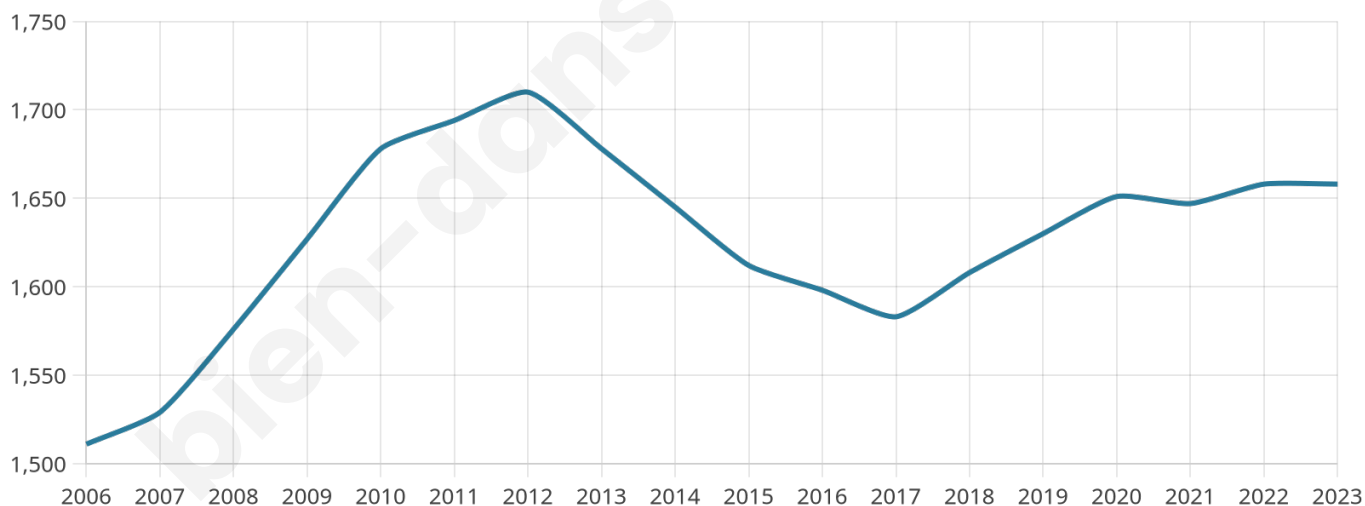

1 658

Age moyen

42 ans

Pop active

44.3%

Taux chômage

8.5%

Pop densité

31 h/km²

Revenu moyen

19 840 €/an

Evolution du nombre d'habitants

Sources : Institut national de la statistique et des études économiques (insee) selon Les dernières parutions officielles de 2024 portant sur les années 2020, 2021 et 2022.