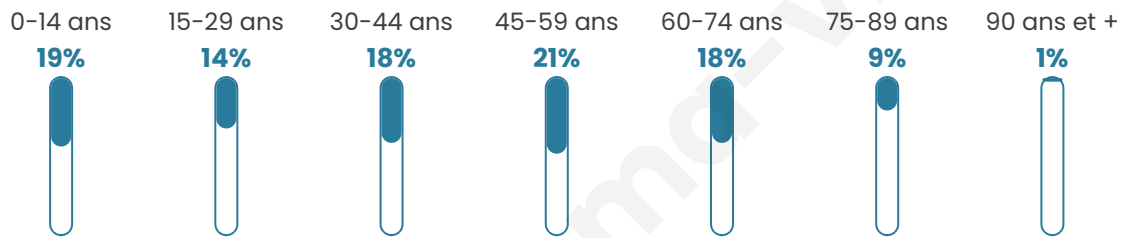

1 658

Age moyen

42 ans

Pop active

44.3%

Taux chômage

8.5%

Pop densité

31 h/km²

Revenu moyen

19 840 €/an

Evolution du nombre d'habitants

Sources : Institut national de la statistique et des études économiques (insee) selon Les dernières parutions officielles de 2024 portant sur les années 2020, 2021 et 2022.

Tranche d'âge

Activité professionnelle

Niveau de diplôme

Composition des ménages

Profils électoraux

Premier tour

	Emmanuel MACRON	29.35 %
	Marine LE PEN	26.68 %
	Jean-Luc MÉLENCHON	19.74 %
	Valérie PÉCRESSÉ	4.70 %
	Jean LASSALLE	4.48 %
	Éric ZEMMOUR	3.84 %
	Yannick JADOT	3.52 %
	Anne HIDALGO	2.56 %
	Philippe POUTOU	1.49 %
	Nicolas DUPONT-AIGNAN	1.28 %
	Nathalie ARTHAUD	1.17 %
	Fabien ROUSSEL	1.17 %

1 278 inscrits

Participation : 75.27%

Votes blancs : 1.87%

Votes nuls : 0.73%

Second tour

	Emmanuel MACRON	55,58 %
	Marine LE PEN	44,42 %

1 279 inscrits

Participation : 73.18%