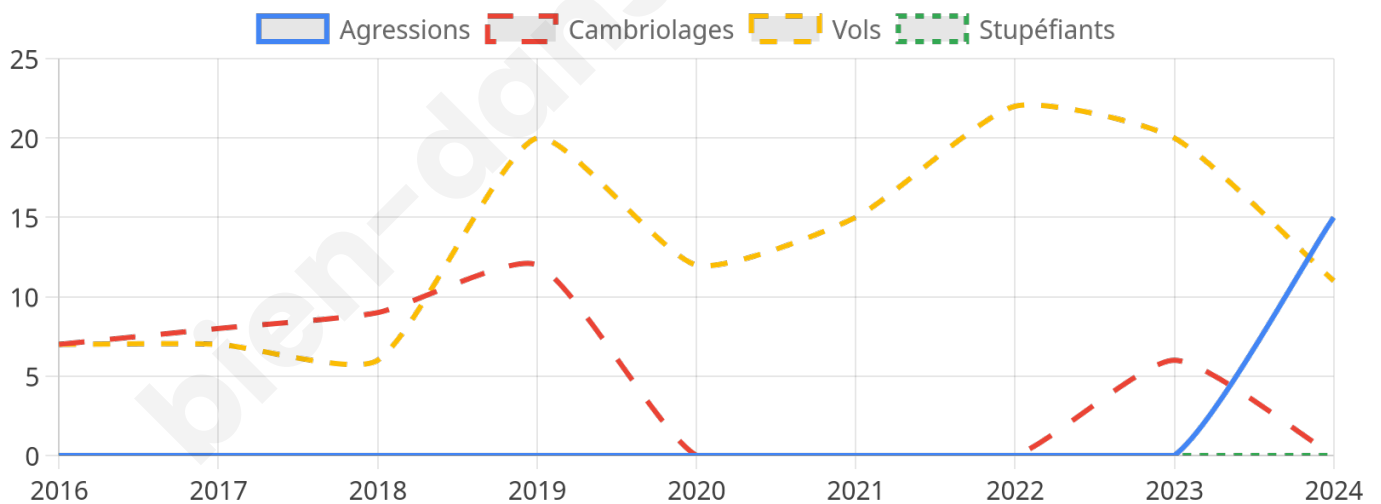

Sécurité

Agressions physiques / sexuelles

15

Cambriolages

0

Vols / dégradations

11

Stupéfiants

0

Evolution du nombre d'infractions