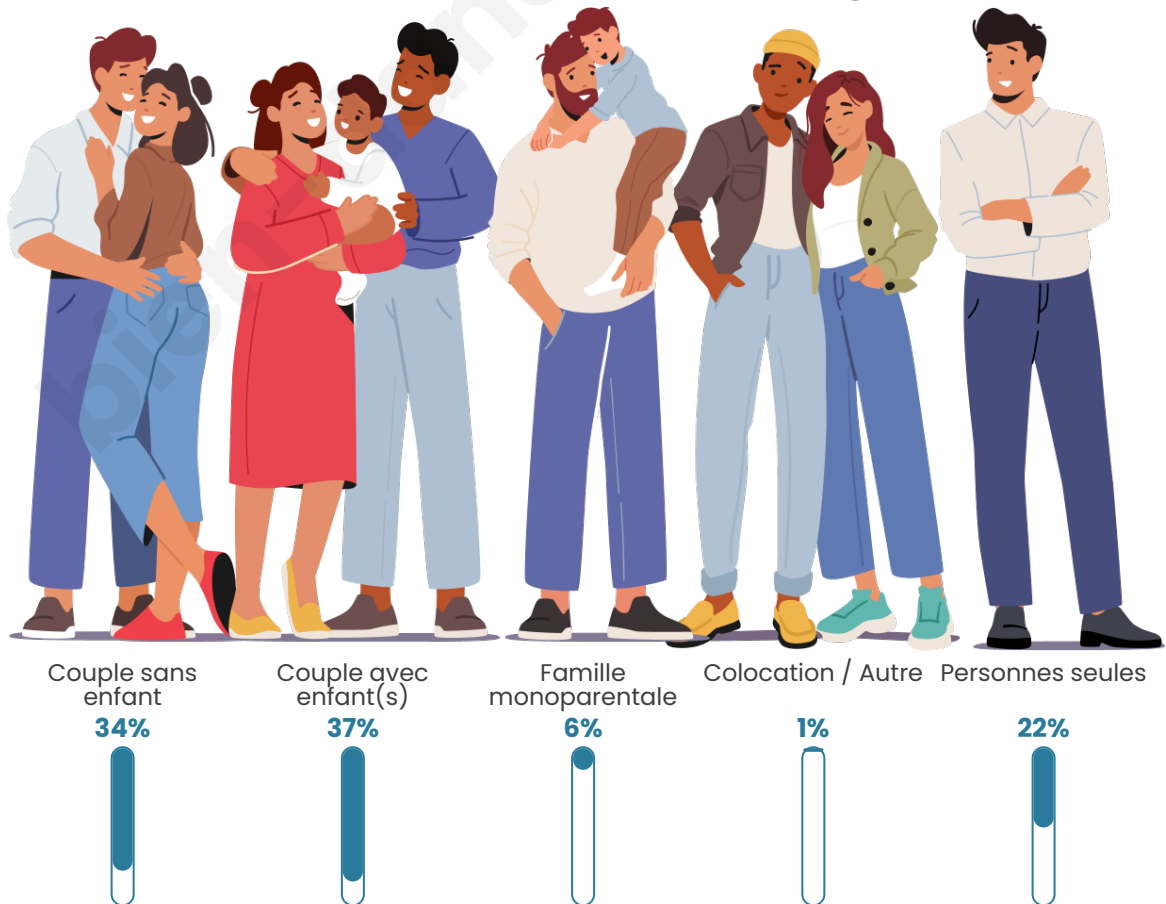

Tranche d'âge

Activité professionnelle

Niveau de diplôme

Composition des ménages

Profils électoraux

Premier tour

	Emmanuel MACRON	29.35 %
	Marine LE PEN	26.68 %
	Jean-Luc MÉLENCHON	19.74 %
	Valérie PÉCRESSÉ	4.70 %
	Jean LASSALLE	4.48 %
	Éric ZEMMOUR	3.84 %
	Yannick JADOT	3.52 %
	Anne HIDALGO	2.56 %
	Philippe POUTOU	1.49 %
	Nicolas DUPONT-AIGNAN	1.28 %
	Nathalie ARTHAUD	1.17 %
	Fabien ROUSSEL	1.17 %