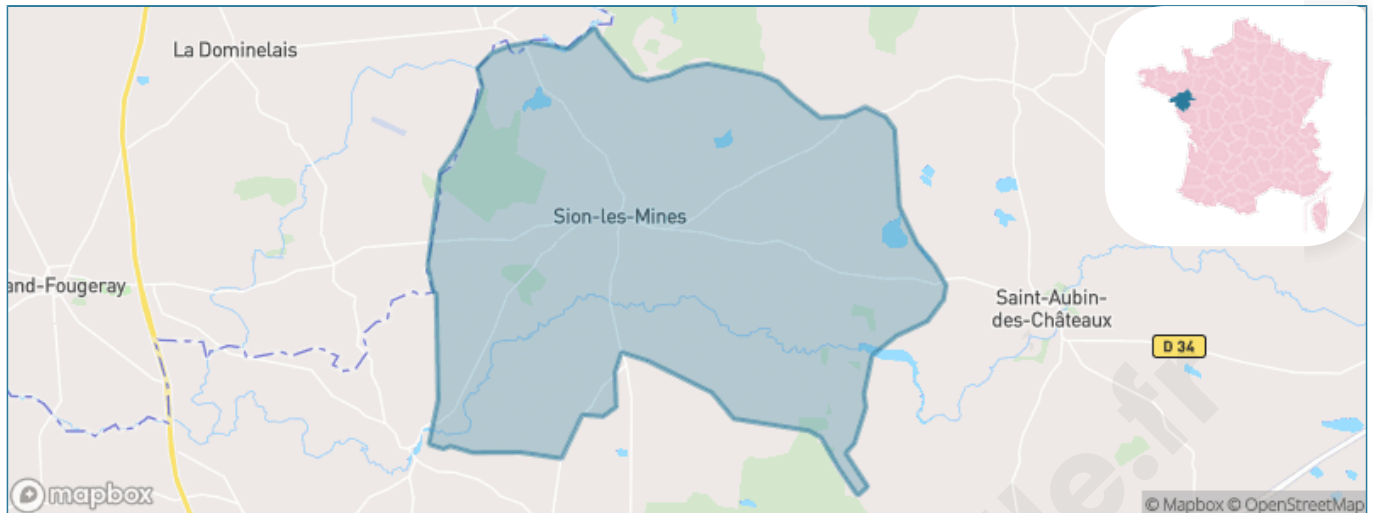

Version web

Ville de Sion-les-Mines

Présenté par

Sommaire

Situation géographique	3
Statistiques sur la population	4
Evolution du nombre d'habitants	4
Tranche d'âge	5
0-14 ans	5
15-29 ans	5
30-44 ans	5
45-59 ans	5
60-74 ans	5
75-89 ans	5
90 ans et +	5
Activité professionnelle	5
Agriculteurs	5
Artisans, Commerçants	5
Cadres et sup.	5
Professions intermédiaires	5
Employé	5
Ouvrier	5
Retraité	5
Autres	5
Niveau de diplôme	6
Sans diplôme ou CEP	6
Brevet, BEPC, DNB	6
CAP-BEP ou équivalent	6
BAC ou équivalent	6
BAC+2	6
BAC+3 ou +4	6
BAC+5 ou plus	6
Composition des ménages	6
Couple sans enfant	6
Couple avec enfant(s)	6
Famille monoparentale	6
Colocation / Autre	6
Personnes seules	6
Profil électoraux	7
Premier tour	7
Sécurité	8
Evolution du nombre d'infractions	8
Pour comparer	9
Services à la population	10
Commerce	10
Éducation	10
Villes autour de Sion-les-Mines	11
Avis sur la ville de Sion-les-Mines	12
Moyenne par critère	12
Villes autour de Sion-les-Mines	12
Répartition des avis par note	12
Répartition des avis par note	12

Situation géographique

i Informations clés

- **Région** : Pays de la Loire
- **Département** : Loire-Atlantique
- **Code postal** : 44590
- **Superficie** : 54 km²

Statistiques sur la population

Nombre d'habitants