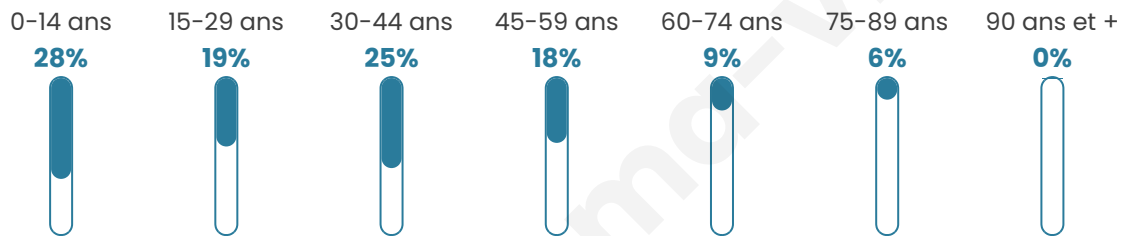

# Statistiques sur la population

Nombre d'habitants

**380**

Age moyen

**34 ans**

Pop active

**53.9%**

Taux chômage

**4.1%**

Pop densité

**42 h/km<sup>2</sup>**

Revenu moyen

**21 750 €/an**

## Evolution du nombre d'habitants

Sources : Institut national de la statistique et des études économiques (insee) selon Les dernières parutions officielles de 2024 portant sur les années 2020, 2021 et 2022.

## Tranche d'âge