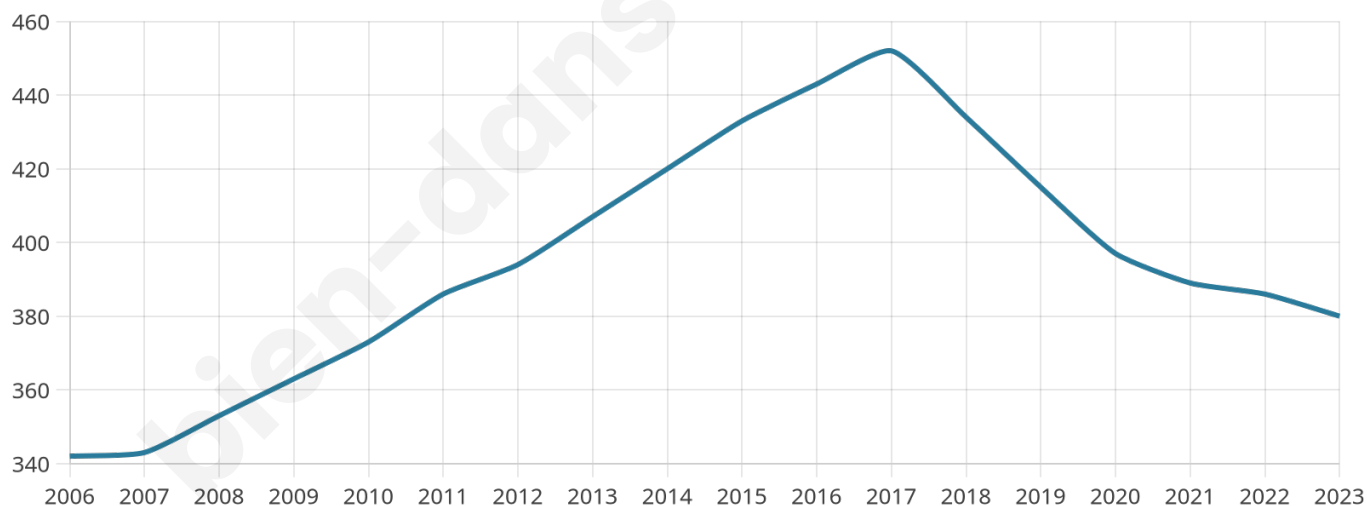

# Statistiques sur la population

Nombre d'habitants

**380**

Age moyen

**34 ans**

Pop active

**53.9%**

Taux chômage

**4.1%**

Pop densité

**42 h/km<sup>2</sup>**

Revenu moyen

**21 750 €/an**

## Evolution du nombre d'habitants

Sources : Institut national de la statistique et des études économiques (insee) selon Les dernières parutions officielles de 2024 portant sur les années 2020, 2021 et 2022.