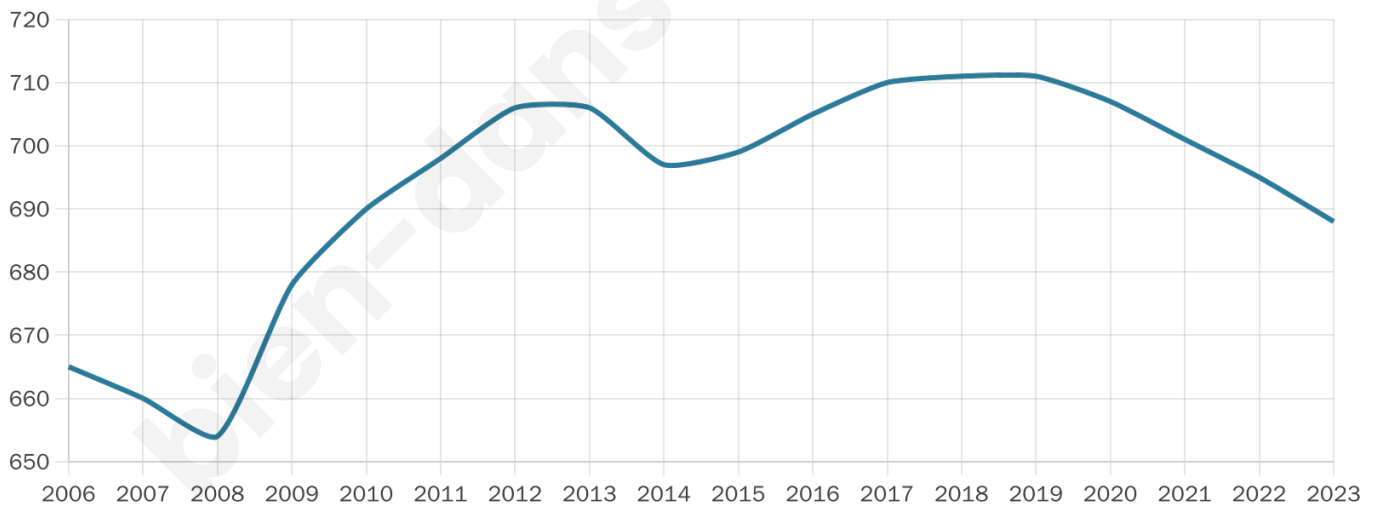

Version web

Ville de Simorre

Présenté par

BIEN dans
ma **VILLE** 

Sommaire

Situation géographique	3
Statistiques sur la population	4
Evolution du nombre d'habitants	4
Tranche d'âge	5
0-14 ans	5
15-29 ans	5
30-44 ans	5
45-59 ans	5
60-74 ans	5
75-89 ans	5
90 ans et +	5
Activité professionnelle	5
Agriculteurs	5
Artisans, Commerçants	5
Cadres et sup.	5
Professions intermédiaires	5
Employé	5
Ouvrier	5
Retraité	5
Autres	5
Niveau de diplôme	6
Sans diplôme ou CEP	6
Brevet, BEPC, DNB	6
CAP-BEP ou équivalent	6
BAC ou équivalent	6
BAC+2	6
BAC+3 ou +4	6
BAC+5 ou plus	6
Composition des ménages	6
Couple sans enfant	6
Couple avec enfant(s)	6
Famille monoparentale	6
Colocation / Autre	6
Personnes seules	6
Profils électoraux	7
Premier tour	7
Sécurité	8
Evolution du nombre d'infractions	8
Pour comparer	9
Services à la population	10
Commerce	10
Éducation	10
Villes autour de Simorre	12

52 ans

Pop active

38.1%

Taux chômage

8.4%

Pop densité

20 h/km²

Revenu moyen

20 620 €/an

Evolution du nombre d'habitants

Sources : Institut national de la statistique et des études économiques (insee) selon Les dernières parutions officielles de 2024 portant sur les années 2020, 2021 et 2022.