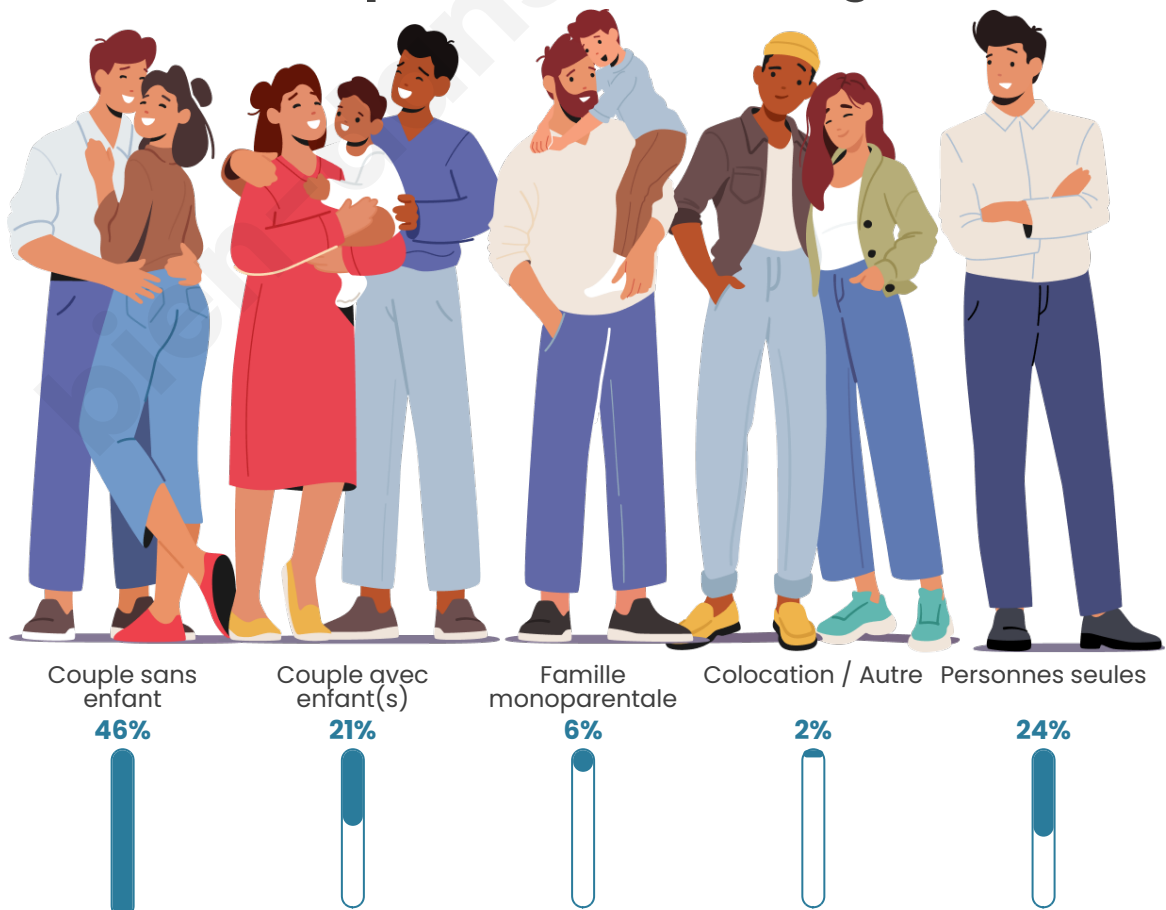

Tranche d'âge

Activité professionnelle

Niveau de diplôme

Composition des ménages

Profils électoraux

Premier tour

	Emmanuel MACRON	21.45 %
	Jean-Luc MÉLENCHON	21.45 %
	Marine LE PEN	20.41 %
	Jean LASSALLE	9.56 %
	Valérie PÉCRESSÉ	5.68 %
	Yannick JADOT	5.17 %
	Éric ZEMMOUR	4.65 %
	Fabien ROUSSEL	3.88 %
	Anne HIDALGO	2.84 %
	Philippe POUTOU	2.07 %
	Nicolas DUPONT- AIGNAN	2.07 %
	Nathalie ARTHAUD	0.78 %