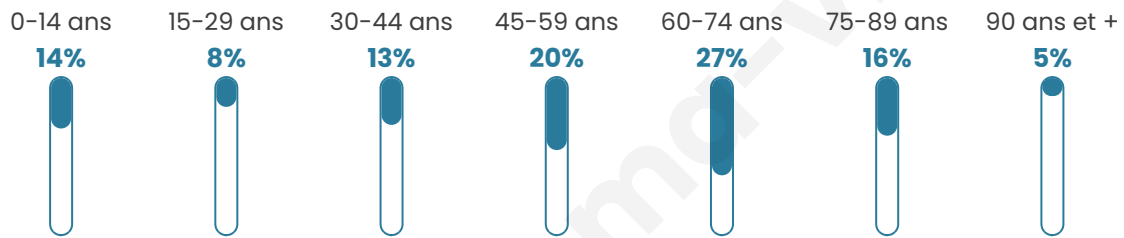

Version web

Ville de Simorre

Présenté par

BIEN dans
ma **VILLE** 

Sommaire

Situation géographique	3
Statistiques sur la population	4
Evolution du nombre d'habitants	4
Tranche d'âge	5
0-14 ans	5
15-29 ans	5
30-44 ans	5
45-59 ans	5
60-74 ans	5
75-89 ans	5
90 ans et +	5
Activité professionnelle	5
Agriculteurs	5
Artisans, Commerçants	5
Cadres et sup.	5
Professions intermédiaires	5
Employé	5
Ouvrier	5
Retraité	5
Autres	5
Niveau de diplôme	6
Sans diplôme ou CEP	6
Brevet, BEPC, DNB	6
CAP-BEP ou équivalent	6
BAC ou équivalent	6
BAC+2	6
BAC+3 ou +4	6
BAC+5 ou plus	6
Composition des ménages	6
Couple sans enfant	6
Couple avec enfant(s)	6
Famille monoparentale	6
Colocation / Autre	6
Personnes seules	6
Profils électoraux	7
Premier tour	7
Sécurité	8
Evolution du nombre d'infractions	8
Pour comparer	9
Services à la population	10
Commerce	10
Éducation	10
Villes autour de Simorre	12

52 ans

Pop active

38.1%

Taux chômage

8.4%

Pop densité

20 h/km²

Revenu moyen

Tranche d'âge

Activité professionnelle

Niveau de diplôme

Composition des ménages

Profils électoraux

Premier tour

	Emmanuel MACRON	21.45 %
	Jean-Luc MÉLENCHON	21.45 %
	Marine LE PEN	20.41 %
	Jean LASSALLE	9.56 %
	Valérie PÉCRESSÉ	5.68 %
	Yannick JADOT	5.17 %
	Éric ZEMMOUR	4.65 %
	Fabien ROUSSEL	3.88 %
	Anne HIDALGO	2.84 %
	Philippe POUTOU	2.07 %
	Nicolas DUPONT- AIGNAN	2.07 %
	Nathalie ARTHAUD	0.78 %