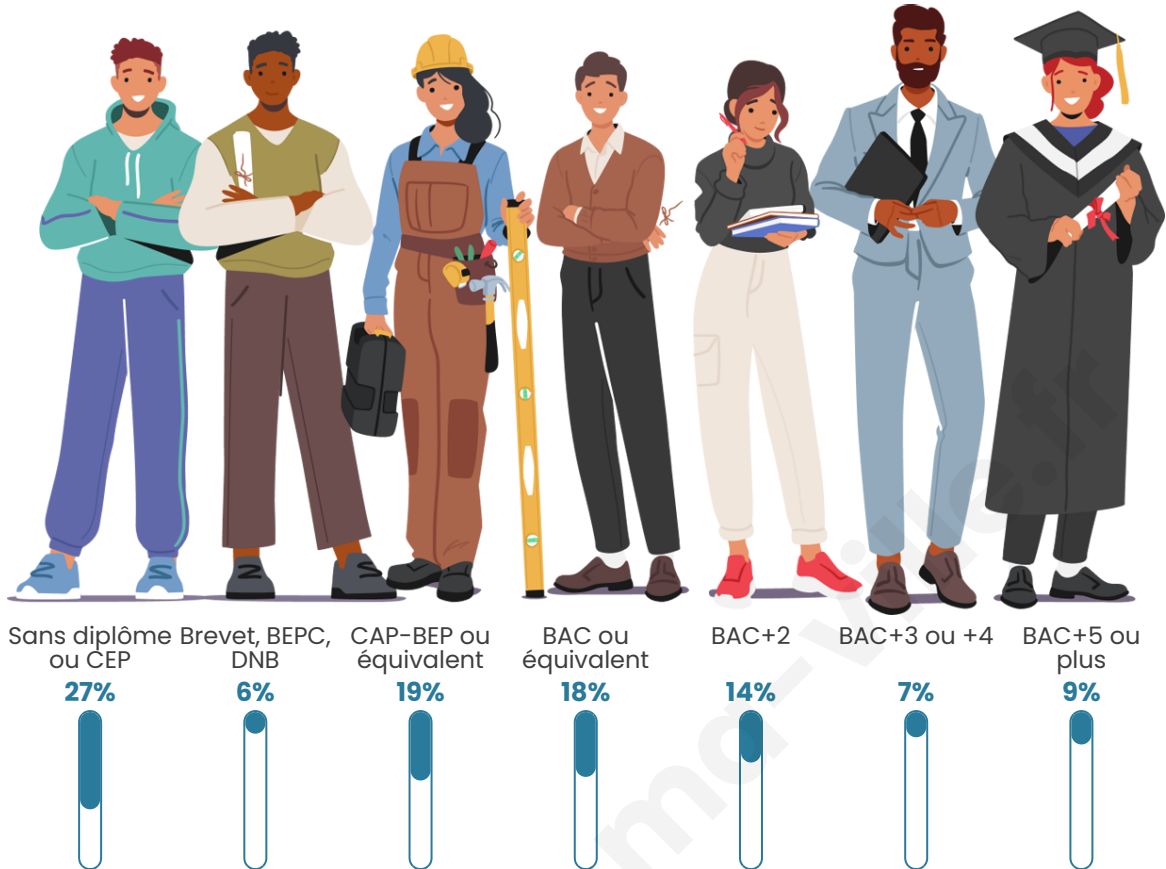

Tranche d'âge

Activité professionnelle

Niveau de diplôme

Composition des ménages

Profils électoraux

Premier tour

	Emmanuel MACRON	21.45 %
	Jean-Luc MÉLENCHON	21.45 %
	Marine LE PEN	20.41 %
	Jean LASSALLE	9.56 %
	Valérie PÉCRESSÉ	5.68 %
	Yannick JADOT	5.17 %
	Éric ZEMMOUR	4.65 %
	Fabien ROUSSEL	3.88 %
	Anne HIDALGO	2.84 %
	Philippe POUTOU	2.07 %
	Nicolas DUPONT- AIGNAN	2.07 %
	Nathalie ARTHAUD	0.78 %