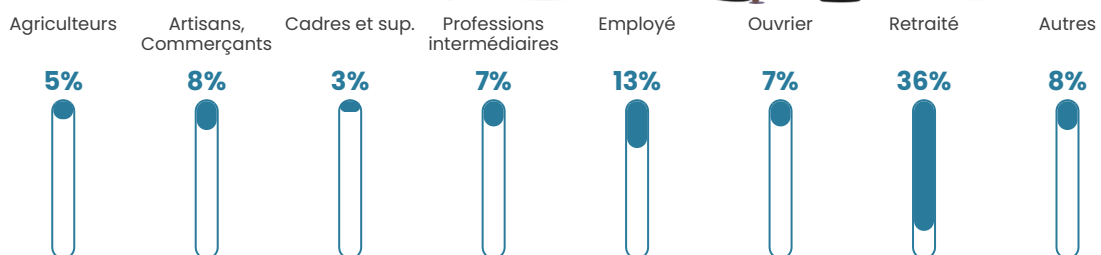

Pop densité

9 h/km²

Revenu moyen

21 840 €/an

Evolution du nombre d'habitants

Sources : Institut national de la statistique et des études économiques (insee) selon Les dernières parutions officielles de 2024 portant sur les années 2020, 2021 et 2022.

Tranche d'âge

Activité professionnelle

Niveau de diplôme

Composition des ménages

Profils électoraux

Premier tour

	Emmanuel MACRON	22.93 %
	Marine LE PEN	22.93 %
	Jean-Luc MÉLENCHON	21.71 %
	Éric ZEMMOUR	8.29 %
	Valérie PÉCRESE	6.10 %
	Yannick JADOT	5.12 %
	Jean LASSALLE	4.63 %
	Nicolas DUPONT- AIGNAN	3.17 %
	Fabien ROUSSEL	2.68 %
	Anne HIDALGO	1.22 %
	Nathalie ARTHAUD	0.73 %
	Philippe POUTOU	0.49 %