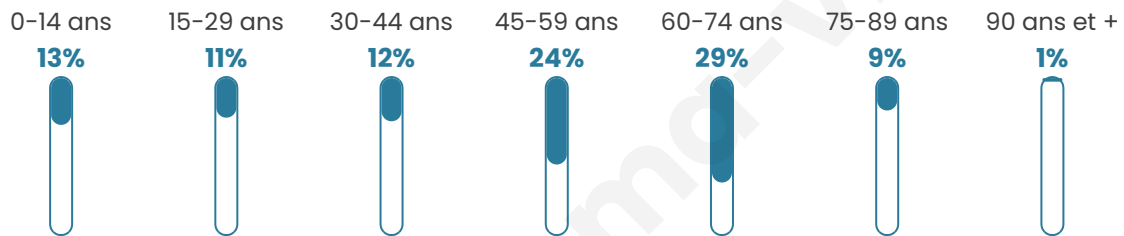

Version web

Ville de Simiane-la-Rotonde

Présenté par

BIEN dans ma **VILLE** 

Sommaire

Situation géographique	3
Statistiques sur la population	4
Evolution du nombre d'habitants	4
Tranche d'âge	5
0-14 ans	5
15-29 ans	5
30-44 ans	5
45-59 ans	5
60-74 ans	5
75-89 ans	5
90 ans et +	5
Activité professionnelle	5
Agriculteurs	5
Artisans, Commerçants	5
Cadres et sup.	5
Professions intermédiaires	5
Employé	5
Ouvrier	5
Retraité	5
Autres	5
Niveau de diplôme	6
Sans diplôme ou CEP	6
Brevet, BEPC, DNB	6
CAP-BEP ou équivalent	6
BAC ou équivalent	6
BAC+2	6
BAC+3 ou +4	6
BAC+5 ou plus	6
Composition des ménages	6
Couple sans enfant	6
Couple avec enfant(s)	6
Famille monoparentale	6
Colocation / Autre	6
Personnes seules	6
Profils électoraux	7
Premier tour	7
Sécurité	8
Evolution du nombre d'infractions	8
Pour comparer	9
Services à la population	10
Commerce	10
Éducation	10
Villes autour de Simiane-la-Rotonde	11

Nombre d'habitants

609

Age moyen

48 ans

Pop active

40.7%

Taux chômage

9.2%

Pop densité

9 h/km²

Revenu moyen

21 840 €/an

Evolution du nombre d'habitants

Sources : Institut national de la statistique et des études économiques (insee) selon Les dernières parutions officielles de 2024 portant sur les années 2020, 2021 et 2022.

Tranche d'âge

Activité professionnelle

Niveau de diplôme

Composition des ménages

Profils électoraux

Premier tour

	Emmanuel MACRON	22.93 %
	Marine LE PEN	22.93 %
	Jean-Luc MÉLENCHON	21.71 %
	Éric ZEMMOUR	8.29 %
	Valérie PÉCRESE	6.10 %
	Yannick JADOT	5.12 %
	Jean LASSALLE	4.63 %
	Nicolas DUPONT- AIGNAN	3.17 %
	Fabien ROUSSEL	2.68 %
	Anne HIDALGO	1.22 %
	Nathalie ARTHAUD	0.73 %
	Philippe POUTOU	0.49 %