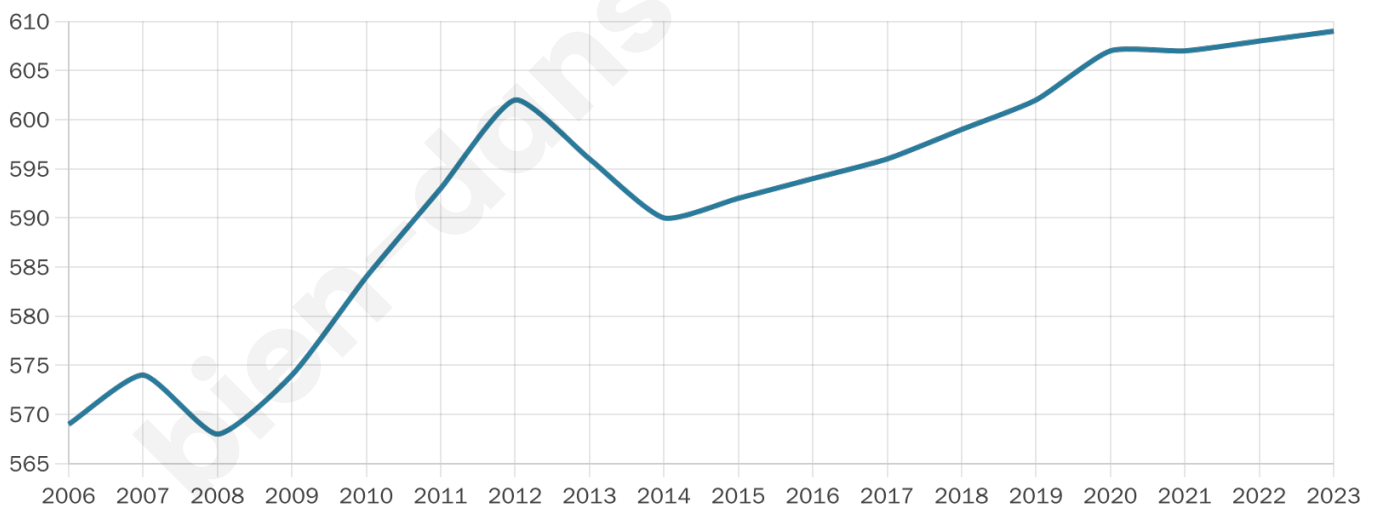

Nombre d'habitants

609

Age moyen

48 ans

Pop active

40.7%

Taux chômage

9.2%

Pop densité

9 h/km²

Revenu moyen

21 840 €/an

Evolution du nombre d'habitants

Sources : Institut national de la statistique et des études économiques (insee) selon Les dernières parutions officielles de 2024 portant sur les années 2020, 2021 et 2022.

Tranche d'âge

Activité professionnelle

Niveau de diplôme

Composition des ménages

Profils électoraux

Premier tour

	Emmanuel MACRON	22.93 %
	Marine LE PEN	22.93 %
	Jean-Luc MÉLENCHON	21.71 %
	Éric ZEMMOUR	8.29 %
	Valérie PÉCRESE	6.10 %
	Yannick JADOT	5.12 %
	Jean LASSALLE	4.63 %
	Nicolas DUPONT- AIGNAN	3.17 %
	Fabien ROUSSEL	2.68 %
	Anne HIDALGO	1.22 %
	Nathalie ARTHAUD	0.73 %
	Philippe POUTOU	0.49 %