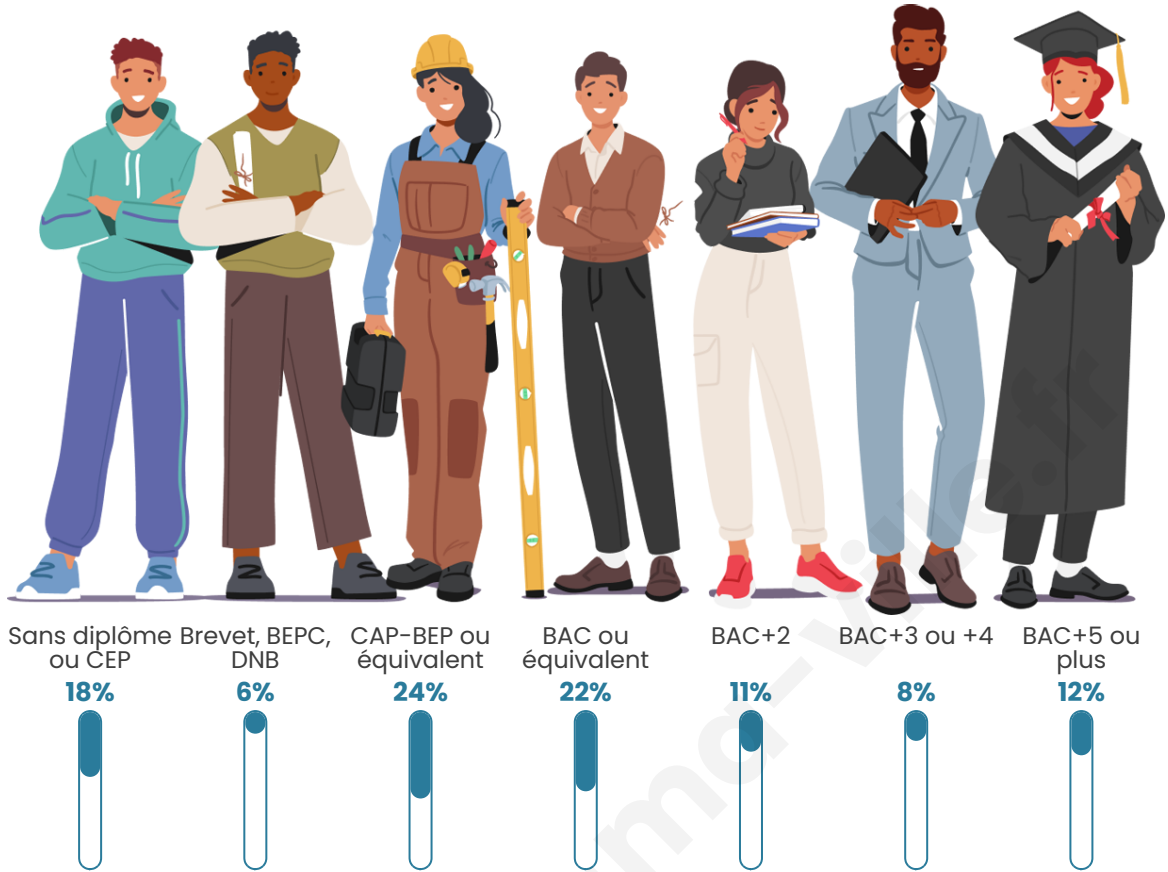

Nombre d'habitants

609

Age moyen

48 ans

Pop active

40.7%

Taux chômage

9.2%

Pop densité

9 h/km²

Revenu moyen

21 840 €/an

Evolution du nombre d'habitants

Sources : Institut national de la statistique et des études économiques (insee) selon Les dernières parutions officielles de 2024 portant sur les années 2020, 2021 et 2022.

Tranche d'âge

Activité professionnelle

Niveau de diplôme

Composition des ménages

Profils électoraux

Premier tour

	Emmanuel MACRON	22.93 %
	Marine LE PEN	22.93 %
	Jean-Luc MÉLENCHON	21.71 %
	Éric ZEMMOUR	8.29 %
	Valérie PÉCRESE	6.10 %
	Yannick JADOT	5.12 %
	Jean LASSALLE	4.63 %
	Nicolas DUPONT- AIGNAN	3.17 %
	Fabien ROUSSEL	2.68 %
	Anne HIDALGO	1.22 %
	Nathalie ARTHAUD	0.73 %
	Philippe POUTOU	0.49 %