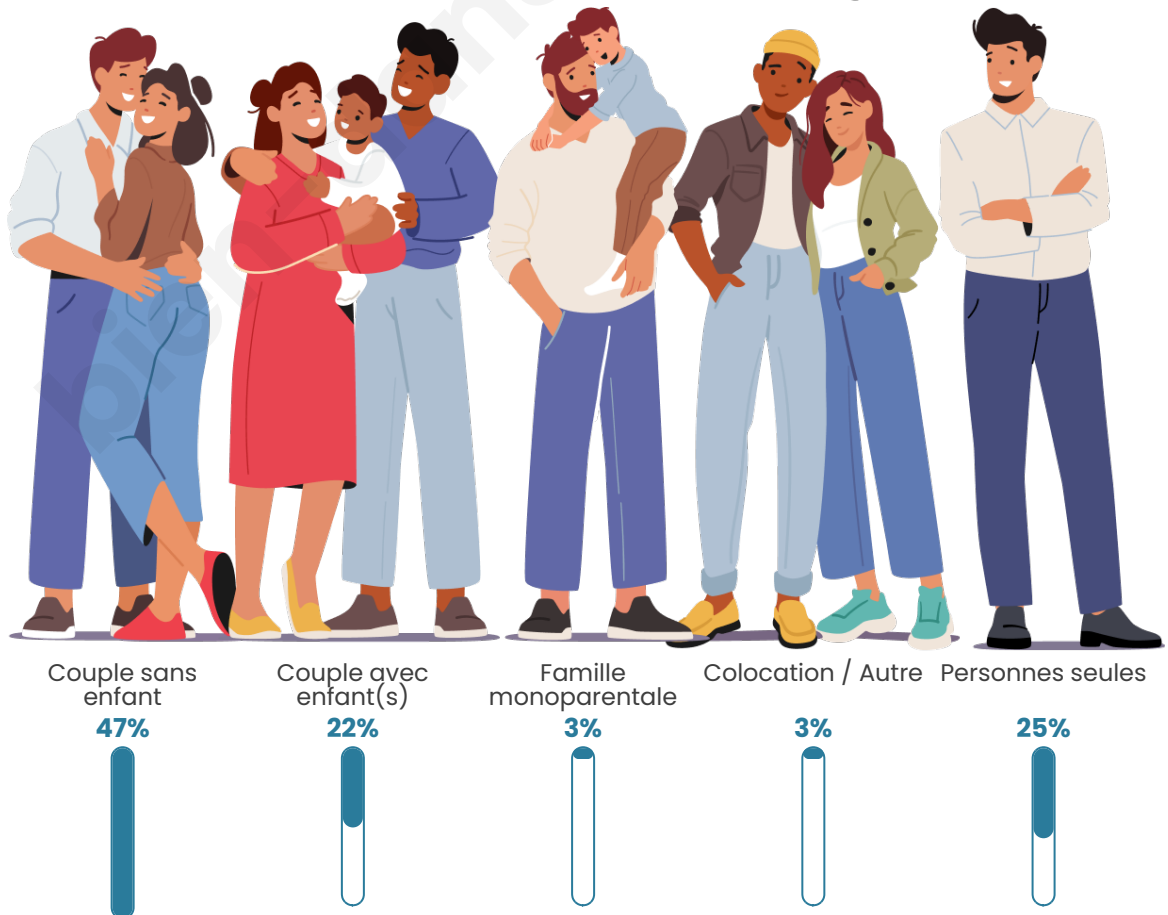

Nombre d'habitants

609

Age moyen

48 ans

Pop active

40.7%

Taux chômage

9.2%

Tranche d'âge

Activité professionnelle

Niveau de diplôme

Composition des ménages

Profils électoraux

Premier tour

	Emmanuel MACRON	22.93 %
	Marine LE PEN	22.93 %
	Jean-Luc MÉLENCHON	21.71 %
	Éric ZEMMOUR	8.29 %
	Valérie PÉCRESE	6.10 %
	Yannick JADOT	5.12 %
	Jean LASSALLE	4.63 %
	Nicolas DUPONT- AIGNAN	3.17 %
	Fabien ROUSSEL	2.68 %
	Anne HIDALGO	1.22 %
	Nathalie ARTHAUD	0.73 %
	Philippe POUTOU	0.49 %