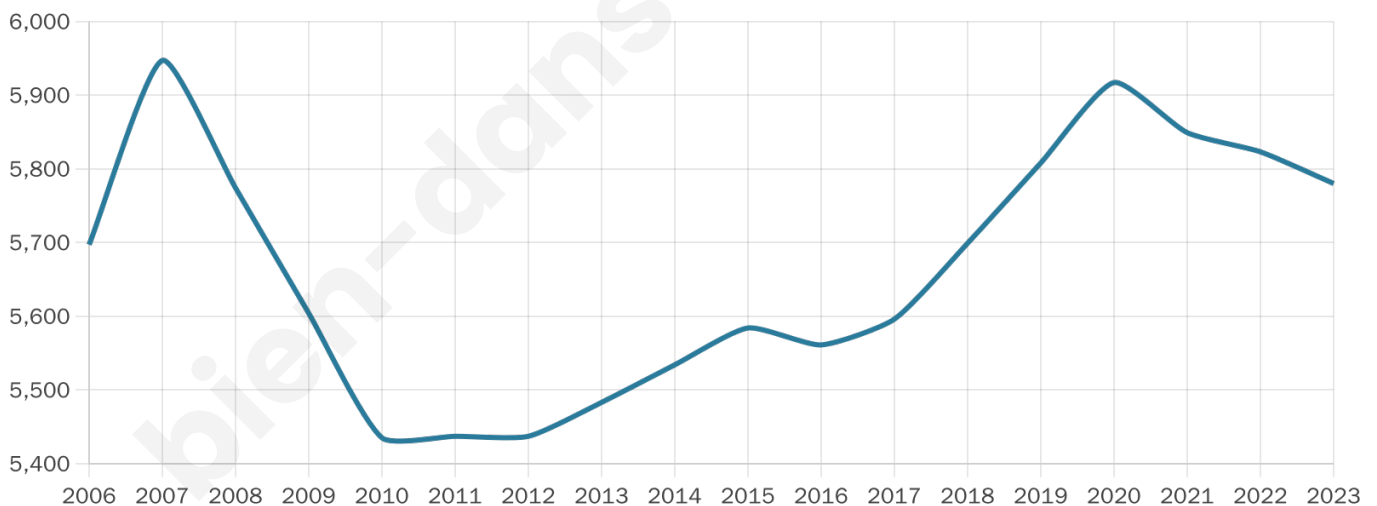

Statistiques sur la population

Nombre d'habitants

5 780

Age moyen

44 ans

Pop active

45.9%

Taux chômage

6.5%

Pop densité

199 h/km²

Revenu moyen

28 770 €/an

Evolution du nombre d'habitants

Sources : Institut national de la statistique et des études économiques (insee) selon Les dernières parutions officielles de 2024 portant sur les années 2020, 2021 et 2022.

Tranche d'âge

Activité professionnelle

Niveau de diplôme

Composition des ménages

Profils électoraux

Premier tour

	Emmanuel MACRON	26.14 %
	Marine LE PEN	25.98 %
	Jean-Luc MÉLENCHON	16.43 %
	Éric ZEMMOUR	10.70 %
	Yannick JADOT	7.11 %
	Valérie PÉCRESE	3.98 %
	Jean LASSALLE	2.63 %
	Nicolas DUPONT- AIGNAN	2.39 %
	Fabien ROUSSEL	2.36 %
	Anne HIDALGO	1.46 %
	Philippe POUTOU	0.58 %
	Nathalie ARTHAUD	0.24 %