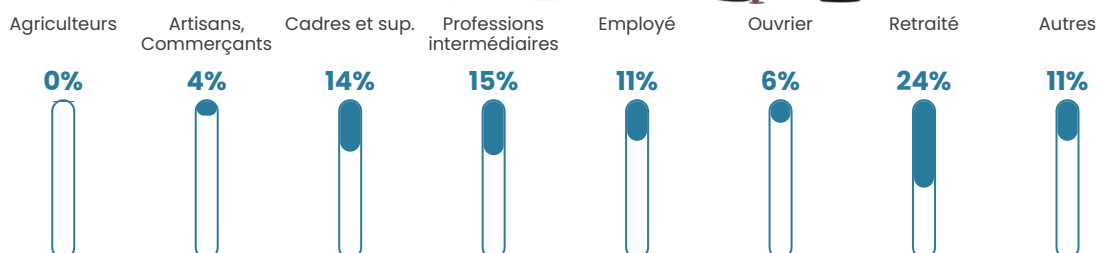

6.5%

Pop densité

199 h/km²

Revenu moyen

28 770 €/an

Evolution du nombre d'habitants

Sources : Institut national de la statistique et des études économiques (insee) selon Les dernières parutions officielles de 2024 portant sur les années 2020, 2021 et 2022.

Tranche d'âge

Activité professionnelle

Niveau de diplôme

Composition des ménages

Profils électoraux

Premier tour

	Emmanuel MACRON	26.14 %
	Marine LE PEN	25.98 %
	Jean-Luc MÉLENCHON	16.43 %
	Éric ZEMMOUR	10.70 %
	Yannick JADOT	7.11 %
	Valérie PÉCRESE	3.98 %
	Jean LASSALLE	2.63 %
	Nicolas DUPONT- AIGNAN	2.39 %
	Fabien ROUSSEL	2.36 %
	Anne HIDALGO	1.46 %
	Philippe POUTOU	0.58 %
	Nathalie ARTHAUD	0.24 %