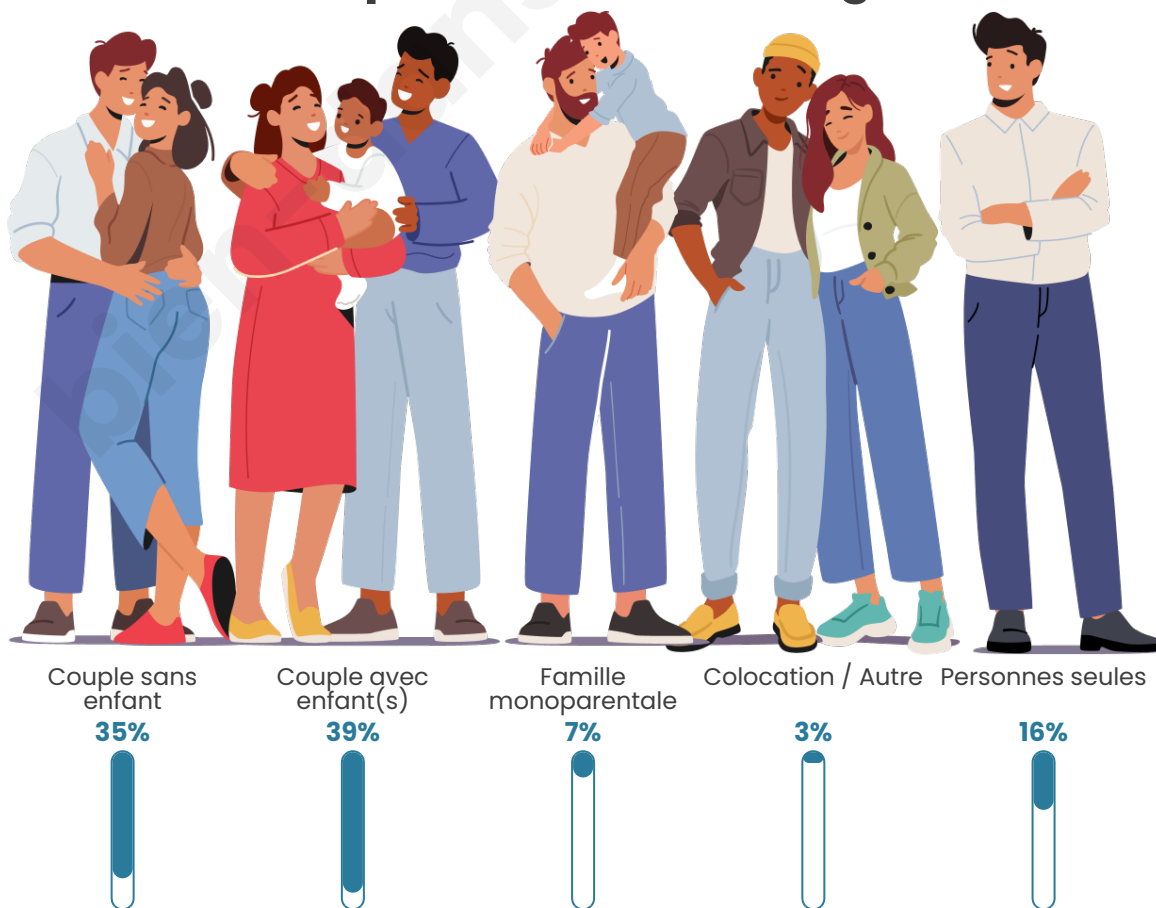

Tranche d'âge

Activité professionnelle

Niveau de diplôme

Composition des ménages

Profils électoraux

Premier tour

	Emmanuel MACRON	26.14 %
	Marine LE PEN	25.98 %
	Jean-Luc MÉLENCHON	16.43 %
	Éric ZEMMOUR	10.70 %
	Yannick JADOT	7.11 %
	Valérie PÉCRESE	3.98 %
	Jean LASSALLE	2.63 %
	Nicolas DUPONT- AIGNAN	2.39 %
	Fabien ROUSSEL	2.36 %
	Anne HIDALGO	1.46 %
	Philippe POUTOU	0.58 %
	Nathalie ARTHAUD	0.24 %