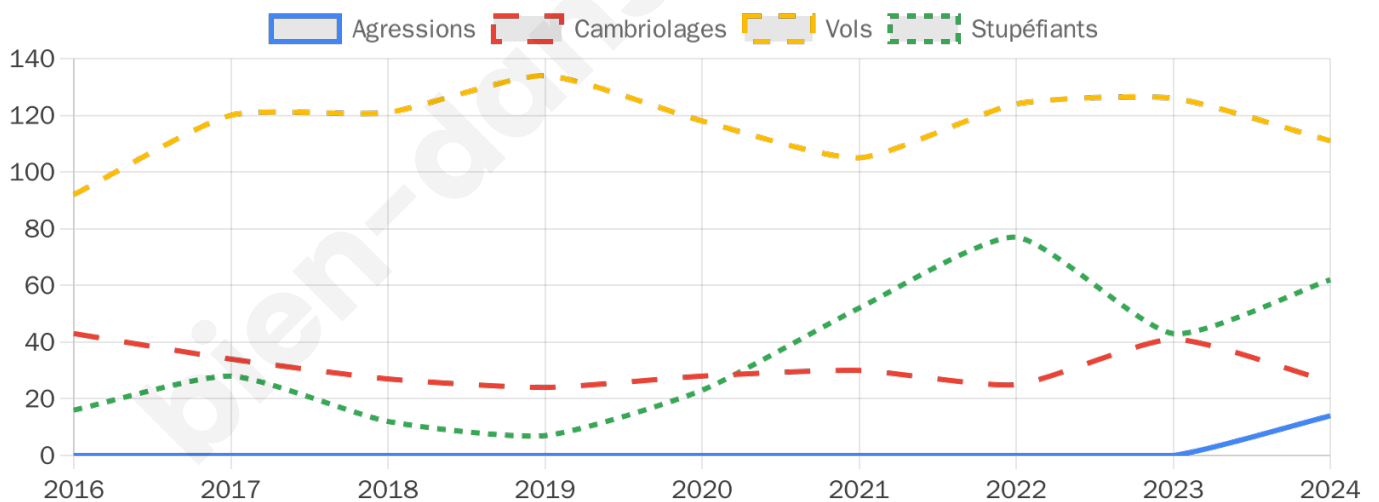

4 926 inscrits

Participation : 77.83%

Votes blancs : 1.33%

Votes nuls : 0.39%

Second tour

	Emmanuel MACRON	52,54 %
	Marine LE PEN	47,46 %

4 925 inscrits

Participation : 77.95%

Votes blancs : 5.7%

Votes nuls : 1.38%

Sécurité

Agressions physiques / sexuelles

14

Cambriolages

26

Vols / dégradations

111

Stupéfiants

62

Evolution du nombre d'infractions

Pour comparer

(en proportion du nombre d'habitants)

Sources : Bases statistiques communale, départementale et régionale de la délinquance enregistrée par la police et la gendarmerie nationales selon les dernières parutions officielles de 2025 portant sur l'année 2024 ([data.gouv](https://data.gouv.fr)).