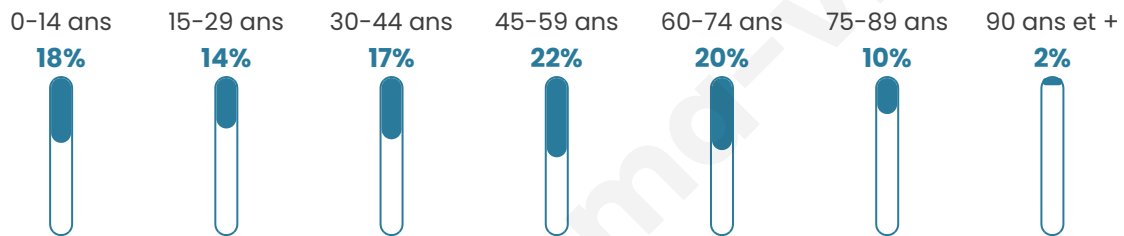

Statistiques sur la population

Nombre d'habitants

5 780

Age moyen

44 ans

Pop active

45.9%

Taux chômage

6.5%

Pop densité

199 h/km²

Revenu moyen

28 770 €/an

Evolution du nombre d'habitants

Sources : Institut national de la statistique et des études économiques (insee) selon Les dernières parutions officielles de 2024 portant sur les années 2020, 2021 et 2022.

Tranche d'âge

Activité professionnelle

Niveau de diplôme

Composition des ménages

Profils électoraux

Premier tour

	Emmanuel MACRON	26.14 %
	Marine LE PEN	25.98 %
	Jean-Luc MÉLENCHON	16.43 %
	Éric ZEMMOUR	10.70 %
	Yannick JADOT	7.11 %
	Valérie PÉCRESE	3.98 %
	Jean LASSALLE	2.63 %
	Nicolas DUPONT- AIGNAN	2.39 %
	Fabien ROUSSEL	2.36 %
	Anne HIDALGO	1.46 %
	Philippe POUTOU	0.58 %
	Nathalie ARTHAUD	0.24 %