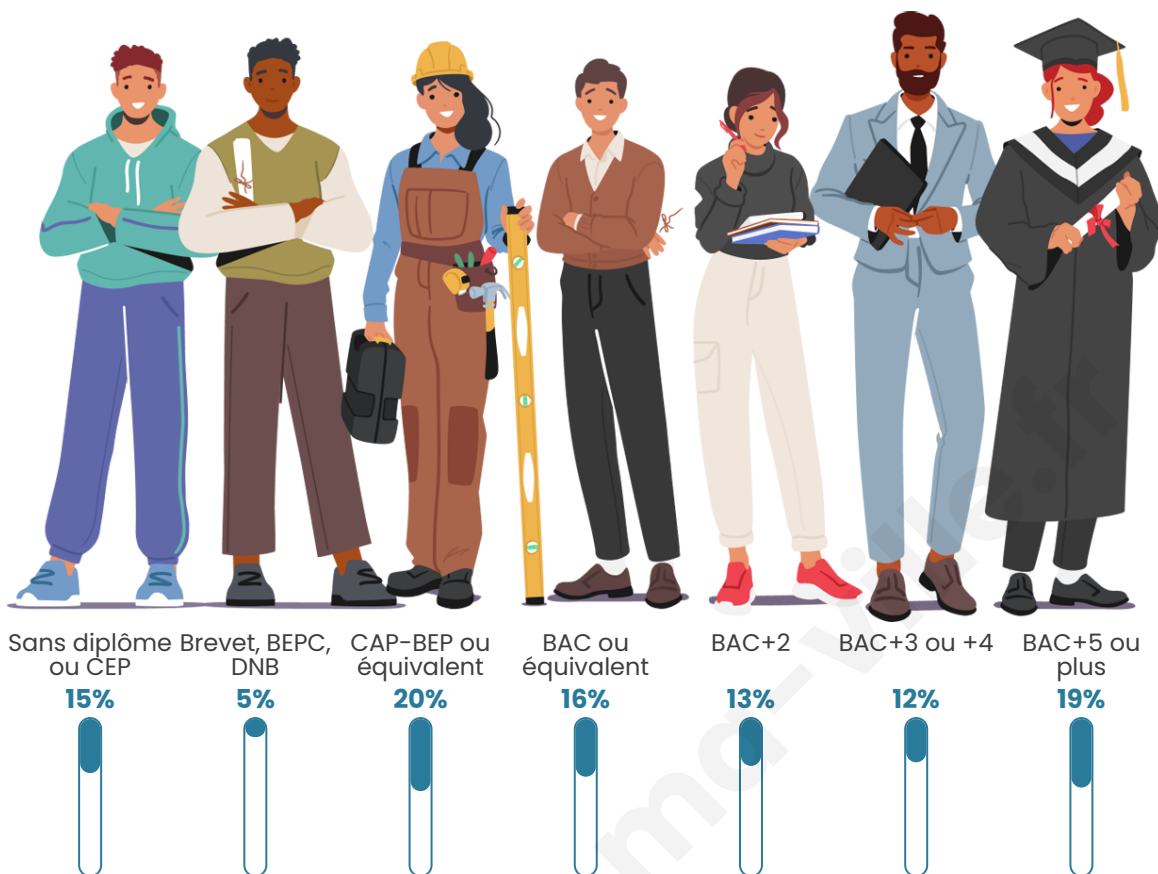

Statistiques sur la population

Nombre d'habitants

5 780

Age moyen

44 ans

Pop active

45.9%

Taux chômage

6.5%

Pop densité

199 h/km²

Revenu moyen

28 770 €/an

Evolution du nombre d'habitants

Sources : Institut national de la statistique et des études économiques (insee) selon Les dernières parutions officielles de 2024 portant sur les années 2020, 2021 et 2022.

Tranche d'âge

Activité professionnelle

Niveau de diplôme

Composition des ménages

Profils électoraux

Premier tour

	Emmanuel MACRON	26.14 %
	Marine LE PEN	25.98 %
	Jean-Luc MÉLENCHON	16.43 %
	Éric ZEMMOUR	10.70 %
	Yannick JADOT	7.11 %
	Valérie PÉCRESE	3.98 %
	Jean LASSALLE	2.63 %
	Nicolas DUPONT- AIGNAN	2.39 %
	Fabien ROUSSEL	2.36 %
	Anne HIDALGO	1.46 %
	Philippe POUTOU	0.58 %
	Nathalie ARTHAUD	0.24 %