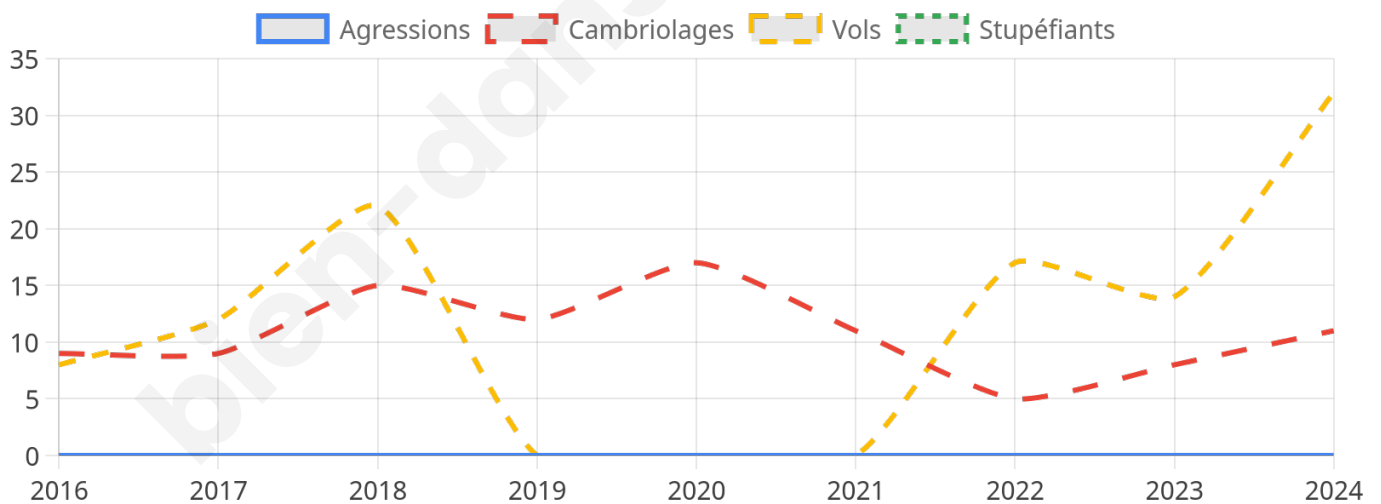

1 425 inscrits

Participation : 85.82%

Votes blancs : 2.37%

Votes nuls : 0.82%

Second tour

	Emmanuel MACRON	51,47 %
	Marine LE PEN	48,53 %

1 425 inscrits

Participation : 82.6%

Votes blancs : 5.78%

Votes nuls : 1.95%

Sécurité

Agressions physiques / sexuelles

0

Cambriolages

11

Vols / dégradations

32

Stupéfiants

0

Evolution du nombre d'infractions

Pour comparer

(en proportion du nombre d'habitants)

Sources : Bases statistiques communale, départementale et régionale de la délinquance enregistrée par la police et la gendarmerie nationales selon les dernières parutions officielles de 2025 portant sur l'année 2024 ([data.gouv](https://data.gouv.fr)).