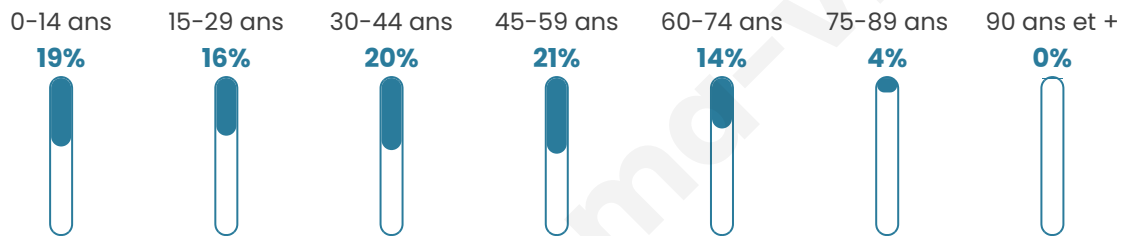

Nombre d'habitants

1 918

Age moyen

38 ans

Pop active

48.6%

Taux chômage

4%

Pop densité

192 h/km²

Revenu moyen

28 190 €/an

Evolution du nombre d'habitants

Sources : Institut national de la statistique et des études économiques (insee) selon Les dernières parutions officielles de 2024 portant sur les années 2020, 2021 et 2022.

Tranche d'âge

Activité professionnelle

Niveau de diplôme

Composition des ménages

Profils électoraux

Premier tour

	Marine LE PEN	29.73 %
	Emmanuel MACRON	28.89 %
	Jean-Luc MÉLENCHON	11.74 %
	Éric ZEMMOUR	9.80 %
	Yannick JADOT	5.07 %
	Valérie PÉCRESSE	4.81 %
	Jean LASSALLE	3.72 %
	Fabien ROUSSEL	2.20 %
	Nicolas DUPONT-AIGNAN	1.77 %
	Anne HIDALGO	1.60 %
	Nathalie ARTHAUD	0.34 %
	Philippe POUTOU	0.34 %