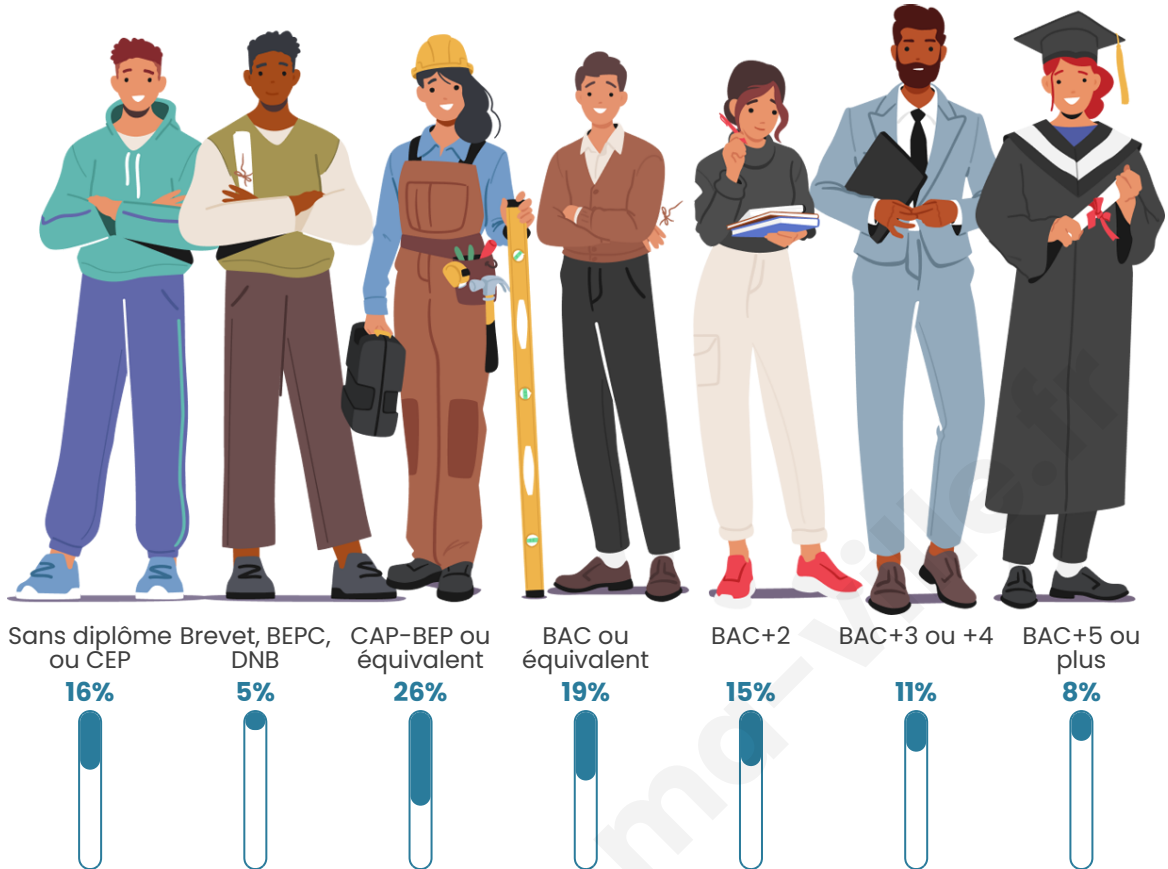

Nombre d'habitants

1 918

Age moyen

38 ans

Pop active

48.6%

Taux chômage

4%

Pop densité

192 h/km²

Revenu moyen

28 190 €/an

Evolution du nombre d'habitants

Sources : Institut national de la statistique et des études économiques (insee) selon Les dernières parutions officielles de 2024 portant sur les années 2020, 2021 et 2022.

Tranche d'âge

Activité professionnelle

Niveau de diplôme

Composition des ménages

Profils électoraux

Premier tour

	Marine LE PEN	29.73 %
	Emmanuel MACRON	28.89 %
	Jean-Luc MÉLENCHON	11.74 %
	Éric ZEMMOUR	9.80 %
	Yannick JADOT	5.07 %
	Valérie PÉCRESSE	4.81 %
	Jean LASSALLE	3.72 %
	Fabien ROUSSEL	2.20 %
	Nicolas DUPONT-AIGNAN	1.77 %
	Anne HIDALGO	1.60 %
	Nathalie ARTHAUD	0.34 %
	Philippe POUTOU	0.34 %