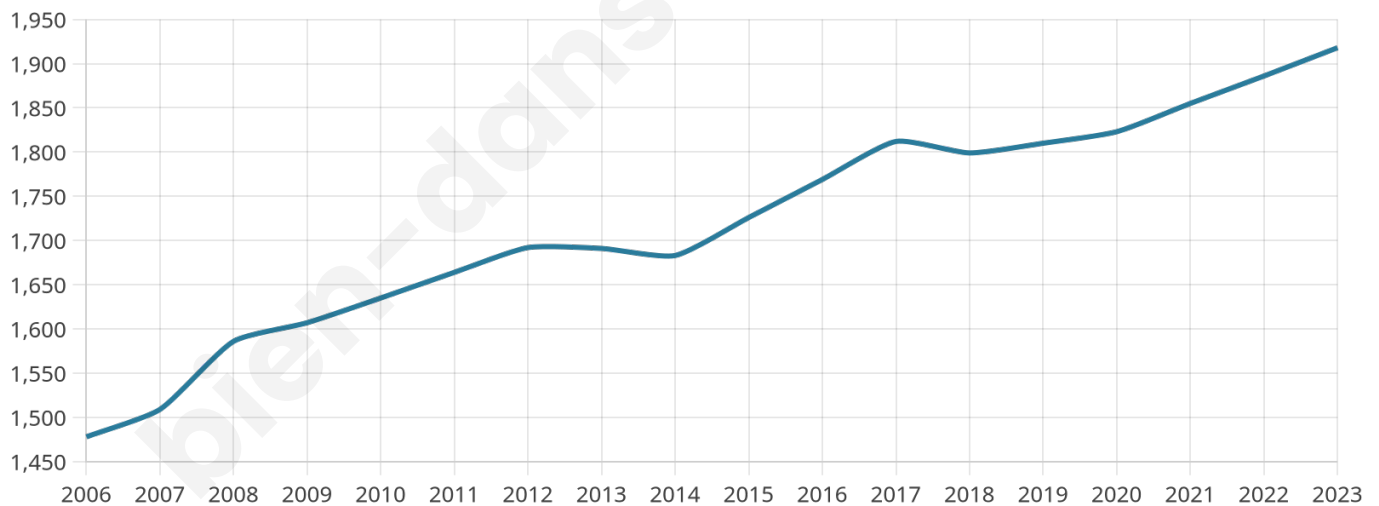

Nombre d'habitants

1 918

Age moyen

38 ans

Pop active

48.6%

Taux chômage

4%

Pop densité

192 h/km²

Revenu moyen

28 190 €/an

Evolution du nombre d'habitants

Sources : Institut national de la statistique et des études économiques (insee) selon Les dernières parutions officielles de 2024 portant sur les années 2020, 2021 et 2022.

Tranche d'âge

Activité professionnelle

Niveau de diplôme

Composition des ménages

Profils électoraux

Premier tour

	Marine LE PEN	29.73 %
	Emmanuel MACRON	28.89 %
	Jean-Luc MÉLENCHON	11.74 %
	Éric ZEMMOUR	9.80 %
	Yannick JADOT	5.07 %
	Valérie PÉCRESSE	4.81 %
	Jean LASSALLE	3.72 %
	Fabien ROUSSEL	2.20 %
	Nicolas DUPONT-AIGNAN	1.77 %
	Anne HIDALGO	1.60 %
	Nathalie ARTHAUD	0.34 %
	Philippe POUTOU	0.34 %