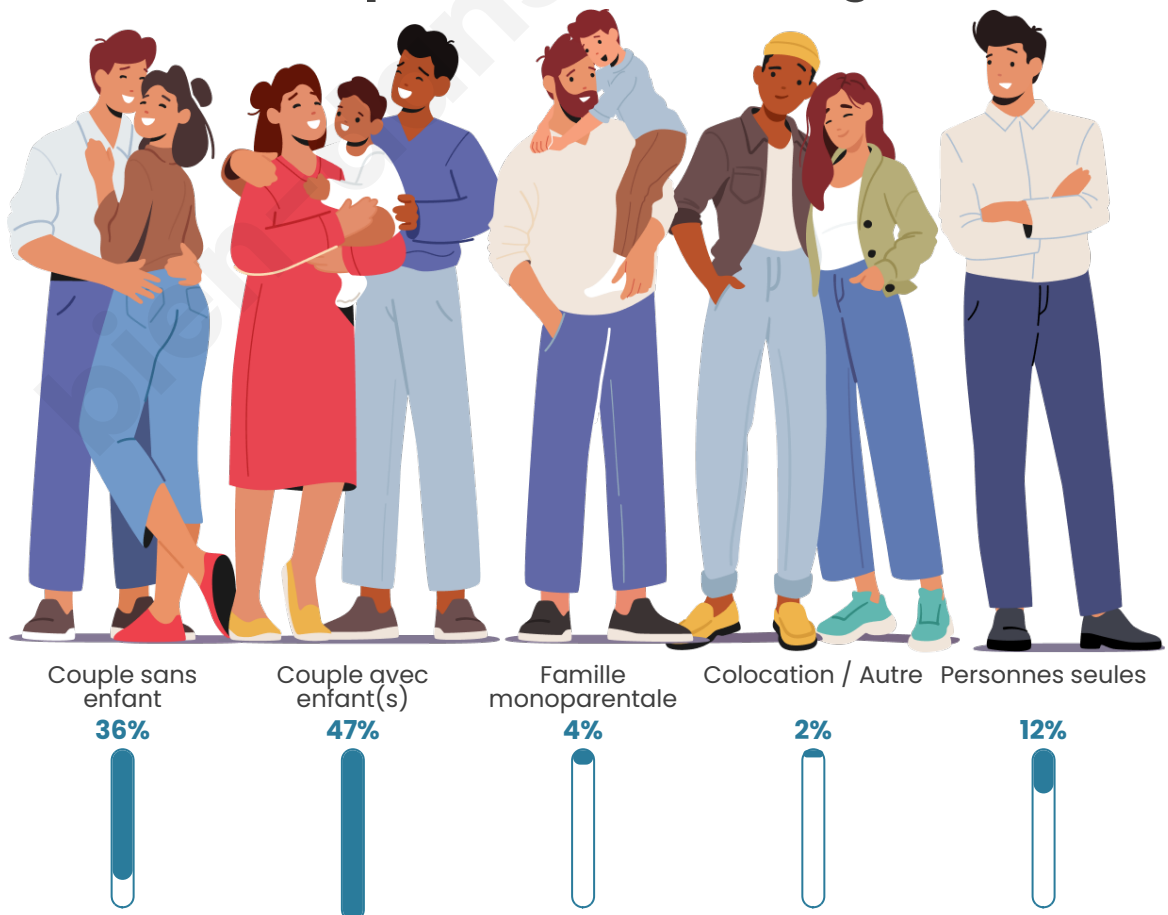

Nombre d'habitants

1 918

Age moyen

38 ans

Pop active

48.6%

Taux chômage

4%

Tranche d'âge

Activité professionnelle

Niveau de diplôme

Composition des ménages

Profils électoraux

Premier tour

	Marine LE PEN	29.73 %
	Emmanuel MACRON	28.89 %
	Jean-Luc MÉLENCHON	11.74 %
	Éric ZEMMOUR	9.80 %
	Yannick JADOT	5.07 %
	Valérie PÉCRESSE	4.81 %
	Jean LASSALLE	3.72 %
	Fabien ROUSSEL	2.20 %
	Nicolas DUPONT-AIGNAN	1.77 %
	Anne HIDALGO	1.60 %
	Nathalie ARTHAUD	0.34 %
	Philippe POUTOU	0.34 %