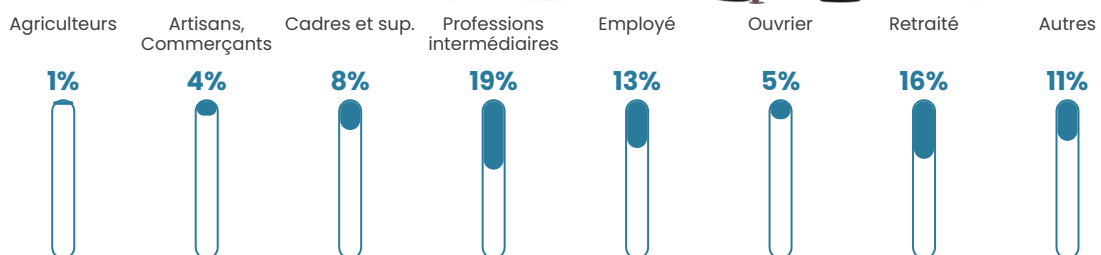

Pop densité

192 h/km²

Revenu moyen

28 190 €/an

Evolution du nombre d'habitants

Sources : Institut national de la statistique et des études économiques (insee) selon Les dernières parutions officielles de 2024 portant sur les années 2020, 2021 et 2022.

Tranche d'âge

Activité professionnelle

Niveau de diplôme

Composition des ménages

Profils électoraux

Premier tour

	Marine LE PEN	29.73 %
	Emmanuel MACRON	28.89 %
	Jean-Luc MÉLENCHON	11.74 %
	Éric ZEMMOUR	9.80 %
	Yannick JADOT	5.07 %
	Valérie PÉCRESSE	4.81 %
	Jean LASSALLE	3.72 %
	Fabien ROUSSEL	2.20 %
	Nicolas DUPONT-AIGNAN	1.77 %
	Anne HIDALGO	1.60 %
	Nathalie ARTHAUD	0.34 %
	Philippe POUTOU	0.34 %