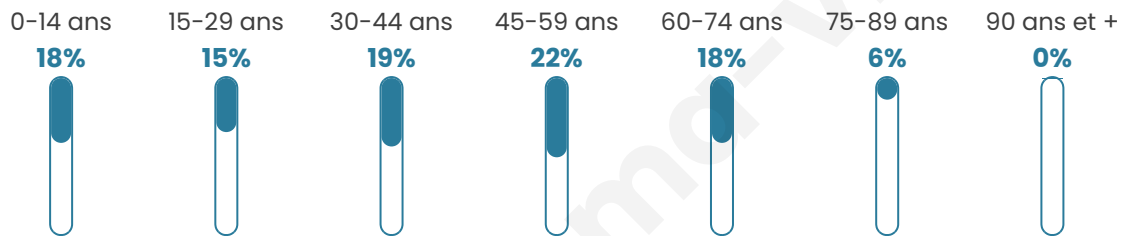

# Statistiques sur la population

Nombre d'habitants

**673**

Age moyen

**41 ans**

Pop active

**48.7%**

Taux chômage

**10.7%**

Pop densité

**42 h/km<sup>2</sup>**

Revenu moyen

**23 210 €/an**

## Evolution du nombre d'habitants

Sources : Institut national de la statistique et des études économiques (insee) selon Les dernières parutions officielles de 2024 portant sur les années 2020, 2021 et 2022.

## Tranche d'âge