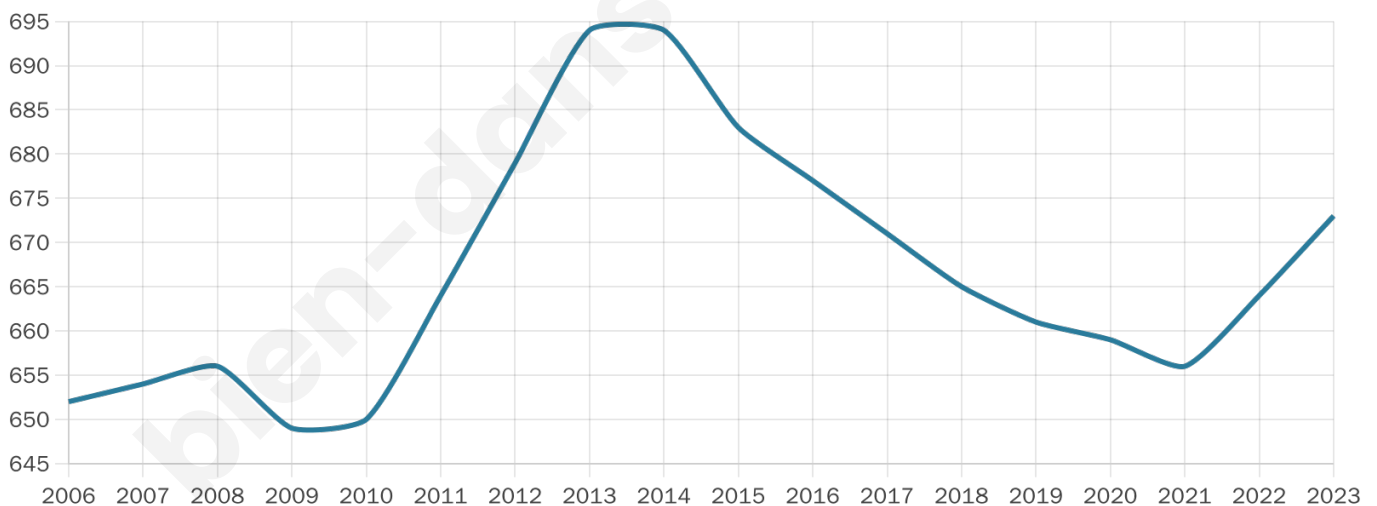

# Statistiques sur la population

Nombre d'habitants

**673**

Age moyen

**41 ans**

Pop active

**48.7%**

Taux chômage

**10.7%**

Pop densité

**42 h/km<sup>2</sup>**

Revenu moyen

**23 210 €/an**

## Evolution du nombre d'habitants

Sources : Institut national de la statistique et des études économiques (insee) selon Les dernières parutions officielles de 2024 portant sur les années 2020, 2021 et 2022.