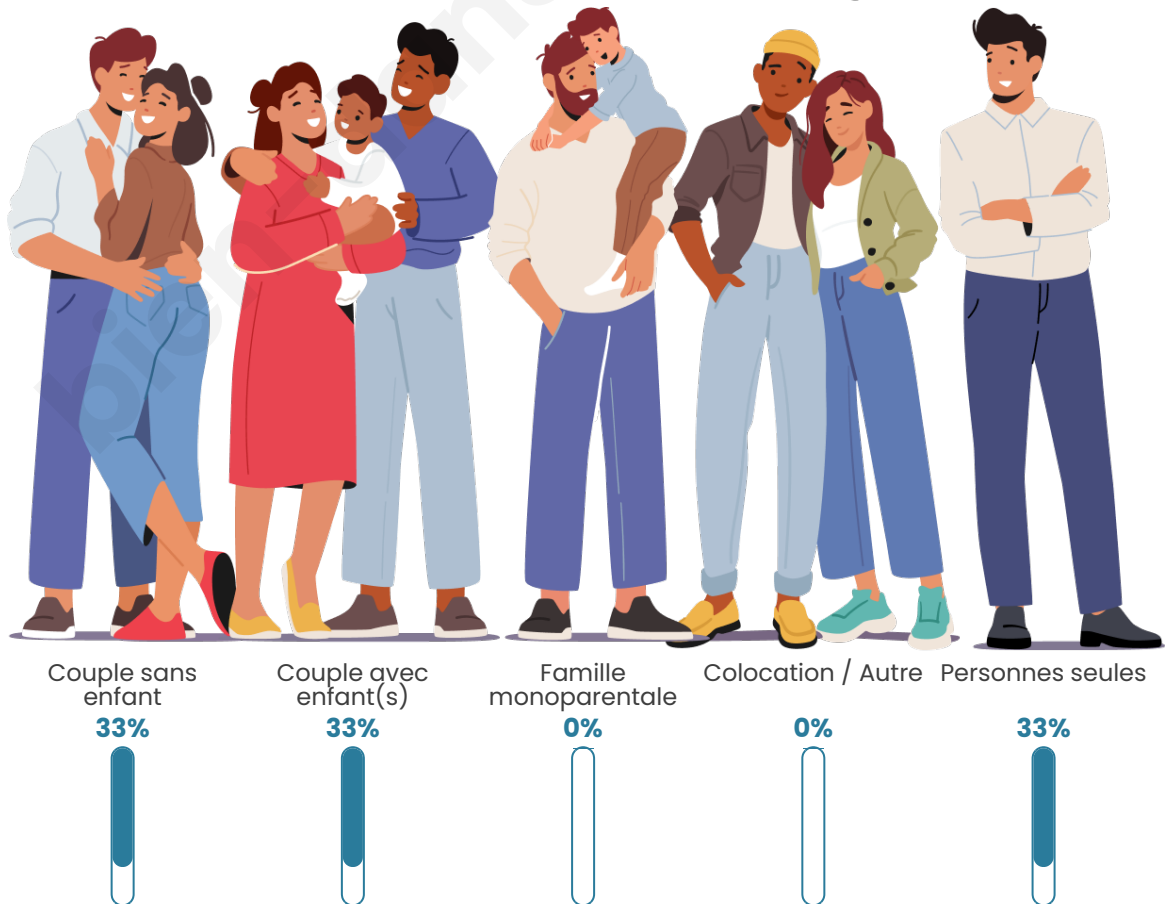

Tranche d'âge

Activité professionnelle

Niveau de diplôme

Composition des ménages

Profils électoraux

Premier tour

	Marine LE PEN	28.57 %
	Éric ZEMMOUR	21.43 %
	Emmanuel MACRON	17.86 %
	Valérie PÉCRESSE	14.29 %
	Jean-Luc MÉLENCHON	7.14 %
	Nicolas DUPONT-AIGNAN	7.14 %
	Jean LASSALLE	3.57 %
	Nathalie ARTHAUD	0.00 %
	Fabien ROUSSEL	0.00 %
	Anne HIDALGO	0.00 %
	Yannick JADOT	0.00 %
	Philippe POUTOU	0.00 %