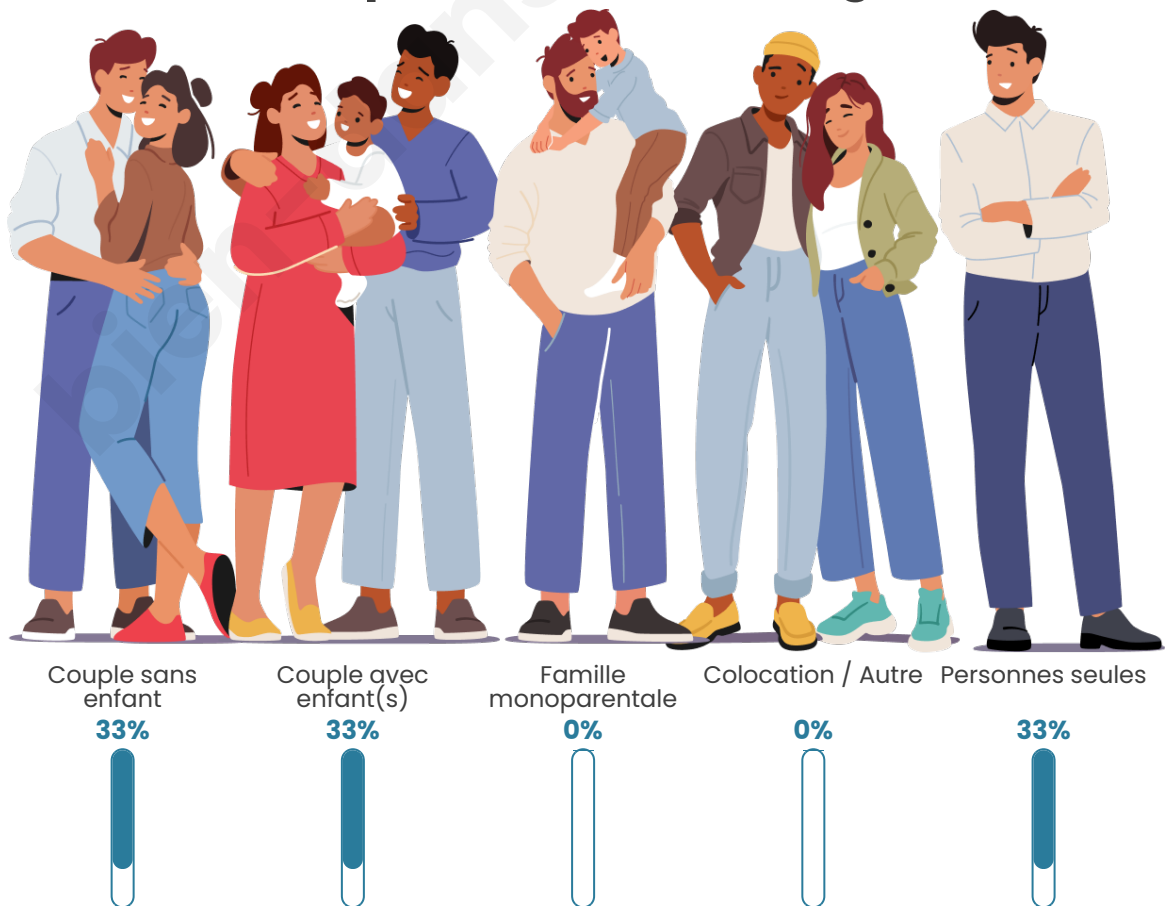

Tranche d'âge

Activité professionnelle

Niveau de diplôme

Composition des ménages

Profils électoraux

Premier tour

	Marine LE PEN	28.57 %
	Éric ZEMMOUR	21.43 %
	Emmanuel MACRON	17.86 %
	Valérie PÉCRESSE	14.29 %
	Jean-Luc MÉLENCHON	7.14 %
	Nicolas DUPONT-AIGNAN	7.14 %
	Jean LASSALLE	3.57 %
	Nathalie ARTHAUD	0.00 %
	Fabien ROUSSEL	0.00 %
	Anne HIDALGO	0.00 %
	Yannick JADOT	0.00 %
	Philippe POUTOU	0.00 %