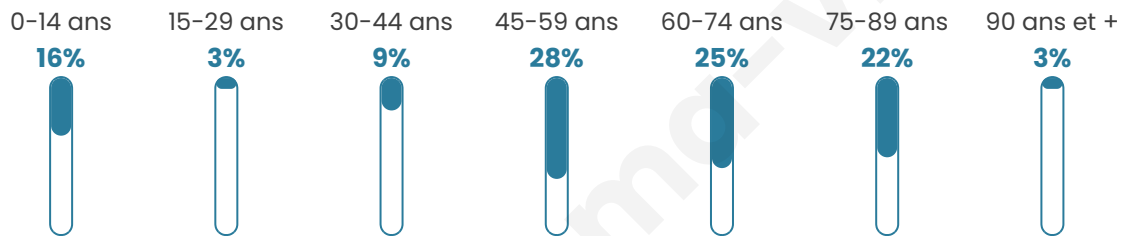

Version web

Ville de Silvarouvres

Présenté par

BIEN dans
ma **VILLE** 

Sommaire

Situation géographique	3
Statistiques sur la population	4
Evolution du nombre d'habitants	4
Tranche d'âge	5
0-14 ans	5
15-29 ans	5
30-44 ans	5
45-59 ans	5
60-74 ans	5
75-89 ans	5
90 ans et +	5
Activité professionnelle	5
Agriculteurs	5
Artisans, Commerçants	5
Cadres et sup.	5
Professions intermédiaires	5
Employé	5
Ouvrier	5
Retraité	5
Autres	5
Niveau de diplôme	6
Sans diplôme ou CEP	6
Brevet, BEPC, DNB	6
CAP-BEP ou équivalent	6
BAC ou équivalent	6
BAC+2	6
BAC+3 ou +4	6
BAC+5 ou plus	6
Composition des ménages	6
Couple sans enfant	6
Couple avec enfant(s)	6
Famille monoparentale	6
Colocation / Autre	6
Personnes seules	6
Profils électoraux	7
Premier tour	7
Sécurité	8
Evolution du nombre d'infractions	8
Pour comparer	9
Services à la population	10
Commerce	10
Éducation	10
Villes autour de Silvarouvres	11

Situation géographique

i Informations clés

- **Région** : Grand Est
- **Département** : Haute-Marne
- **Code postal** : 52120
- **Superficie** : 19 km²

Statistiques sur la population

Nombre d'habitants

32

Age moyen

54 ans

Pop active

37.5%

Taux chômage

6.3%

Pop densité

2 h/km²

Revenu moyen

Tranche d'âge

Activité professionnelle

Niveau de diplôme

Composition des ménages

Profils électoraux

Premier tour

	Marine LE PEN	28.57 %
	Éric ZEMMOUR	21.43 %
	Emmanuel MACRON	17.86 %
	Valérie PÉCRESSE	14.29 %
	Jean-Luc MÉLENCHON	7.14 %
	Nicolas DUPONT-AIGNAN	7.14 %
	Jean LASSALLE	3.57 %
	Nathalie ARTHAUD	0.00 %
	Fabien ROUSSEL	0.00 %
	Anne HIDALGO	0.00 %
	Yannick JADOT	0.00 %
	Philippe POUTOU	0.00 %