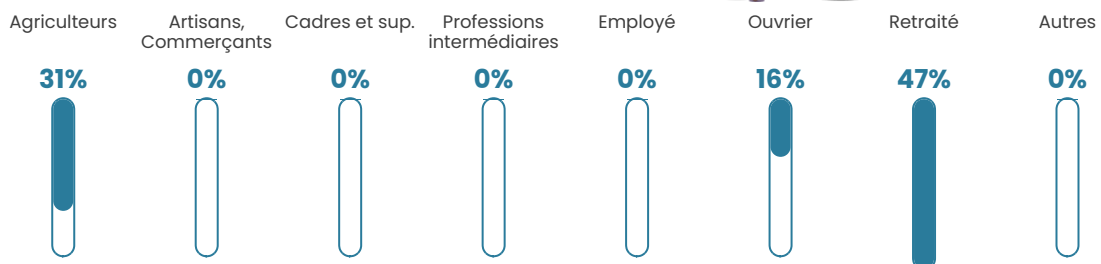

NC

Evolution du nombre d'habitants

Sources : Institut national de la statistique et des études économiques (insee) selon Les dernières parutions officielles de 2024 portant sur les années 2020, 2021 et 2022.

Tranche d'âge

Activité professionnelle

Niveau de diplôme

Composition des ménages

Profils électoraux

Premier tour

	Marine LE PEN	28.57 %
	Éric ZEMMOUR	21.43 %
	Emmanuel MACRON	17.86 %
	Valérie PÉCRESSE	14.29 %
	Jean-Luc MÉLENCHON	7.14 %
	Nicolas DUPONT-AIGNAN	7.14 %
	Jean LASSALLE	3.57 %
	Nathalie ARTHAUD	0.00 %
	Fabien ROUSSEL	0.00 %
	Anne HIDALGO	0.00 %
	Yannick JADOT	0.00 %
	Philippe POUTOU	0.00 %