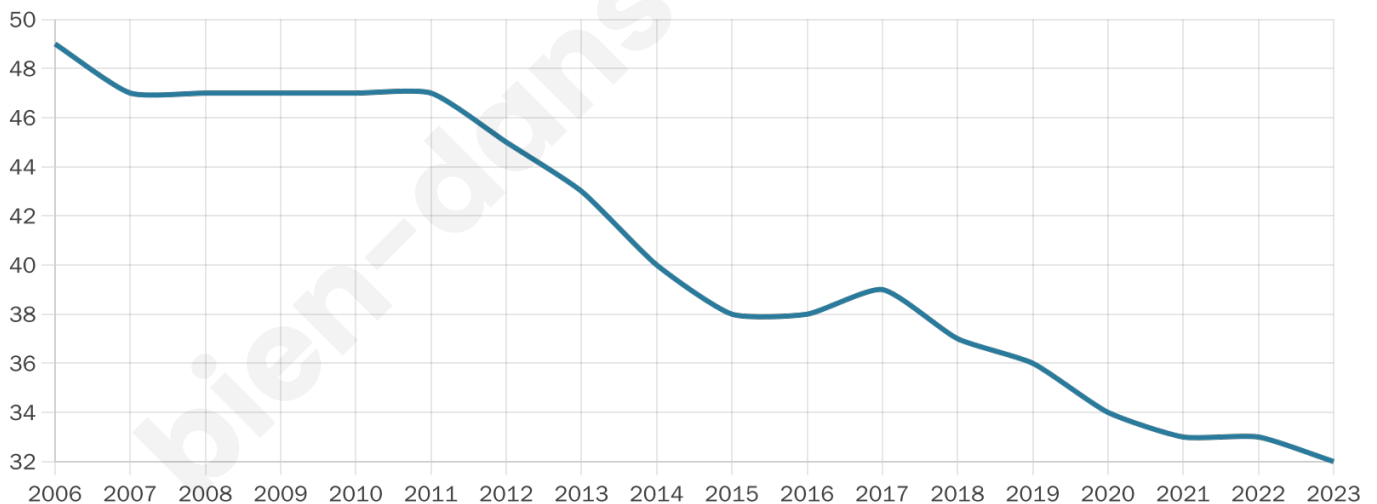

Version web

Ville de Silvarouvres

Présenté par

BIEN dans
ma **VILLE** 

Sommaire

Situation géographique	3
Statistiques sur la population	4
Evolution du nombre d'habitants	4
Tranche d'âge	5
0-14 ans	5
15-29 ans	5
30-44 ans	5
45-59 ans	5
60-74 ans	5
75-89 ans	5
90 ans et +	5
Activité professionnelle	5
Agriculteurs	5
Artisans, Commerçants	5
Cadres et sup.	5
Professions intermédiaires	5
Employé	5
Ouvrier	5
Retraité	5
Autres	5
Niveau de diplôme	6
Sans diplôme ou CEP	6
Brevet, BEPC, DNB	6
CAP-BEP ou équivalent	6
BAC ou équivalent	6
BAC+2	6
BAC+3 ou +4	6
BAC+5 ou plus	6
Composition des ménages	6
Couple sans enfant	6
Couple avec enfant(s)	6
Famille monoparentale	6
Colocation / Autre	6
Personnes seules	6
Profils électoraux	7
Premier tour	7
Sécurité	8
Evolution du nombre d'infractions	8
Pour comparer	9
Services à la population	10
Commerce	10
Éducation	10
Villes autour de Silvarouvres	11

54 ans

Pop active

37.5%

Taux chômage

6.3%

Pop densité

2 h/km²

Revenu moyen

NC

Evolution du nombre d'habitants

Sources : Institut national de la statistique et des études économiques (insee) selon Les dernières parutions officielles de 2024 portant sur les années 2020, 2021 et 2022.