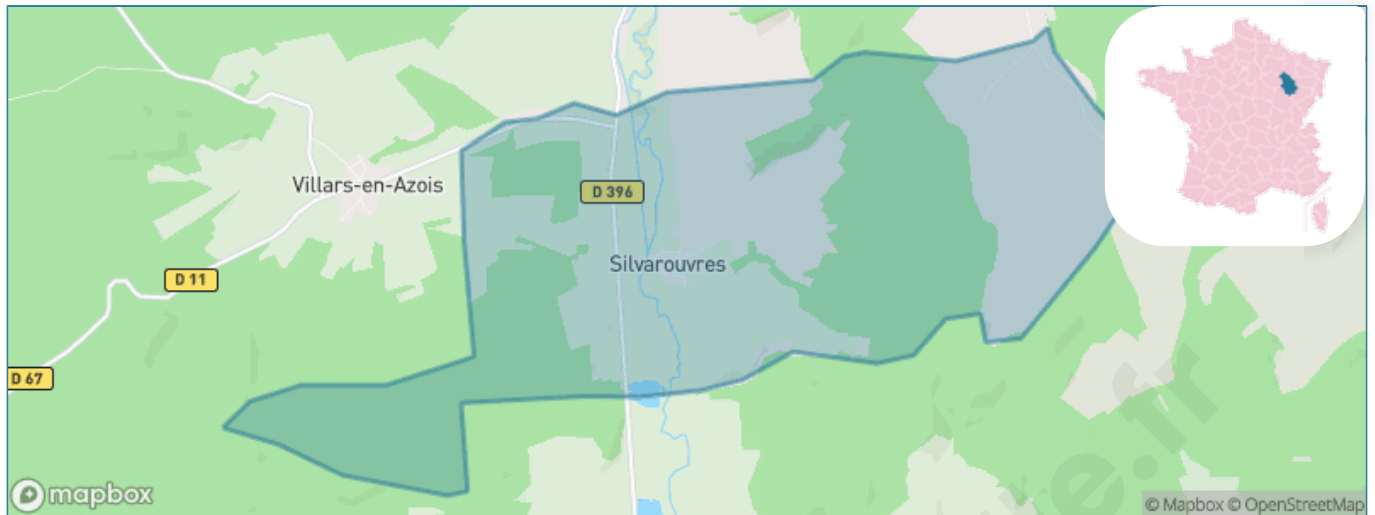

Version web

Ville de Silvarouvres

Présenté par

BIEN dans
ma **VILLE** 

Sommaire

Situation géographique	3
Statistiques sur la population	4
Evolution du nombre d'habitants	4
Tranche d'âge	5
0-14 ans	5
15-29 ans	5
30-44 ans	5
45-59 ans	5
60-74 ans	5
75-89 ans	5
90 ans et +	5
Activité professionnelle	5
Agriculteurs	5
Artisans, Commerçants	5
Cadres et sup.	5
Professions intermédiaires	5
Employé	5
Ouvrier	5
Retraité	5
Autres	5
Niveau de diplôme	6
Sans diplôme ou CEP	6
Brevet, BEPC, DNB	6
CAP-BEP ou équivalent	6
BAC ou équivalent	6
BAC+2	6
BAC+3 ou +4	6
BAC+5 ou plus	6
Composition des ménages	6
Couple sans enfant	6
Couple avec enfant(s)	6
Famille monoparentale	6
Colocation / Autre	6
Personnes seules	6
Profils électoraux	7
Premier tour	7
Sécurité	8
Evolution du nombre d'infractions	8
Pour comparer	9
Services à la population	10
Commerce	10
Éducation	10
Villes autour de Silvarouvres	11

Situation géographique

i Informations clés

- **Région** : Grand Est
- **Département** : Haute-Marne
- **Code postal** : 52120
- **Superficie** : 19 km²

Statistiques sur la population

Nombre d'habitants

32

Age moyen