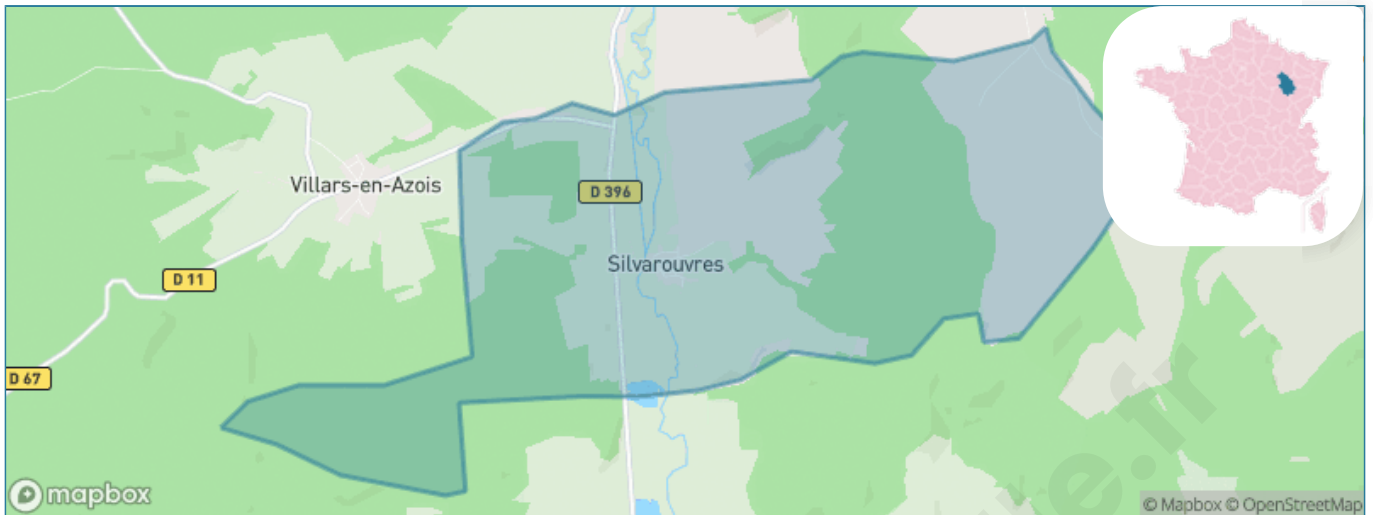

Version web

Ville de Silvarouvres

Présenté par

BIEN dans
ma **VILLE** 

Sommaire

Situation géographique	3
Statistiques sur la population	4
Evolution du nombre d'habitants	4
Tranche d'âge	5
0-14 ans	5
15-29 ans	5
30-44 ans	5
45-59 ans	5
60-74 ans	5
75-89 ans	5
90 ans et +	5
Activité professionnelle	5
Agriculteurs	5
Artisans, Commerçants	5
Cadres et sup.	5
Professions intermédiaires	5
Employé	5
Ouvrier	5
Retraité	5
Autres	5
Niveau de diplôme	6
Sans diplôme ou CEP	6
Brevet, BEPC, DNB	6
CAP-BEP ou équivalent	6
BAC ou équivalent	6
BAC+2	6
BAC+3 ou +4	6
BAC+5 ou plus	6
Composition des ménages	6
Couple sans enfant	6
Couple avec enfant(s)	6
Famille monoparentale	6
Colocation / Autre	6
Personnes seules	6
Profils électoraux	7
Premier tour	7
Sécurité	8
Evolution du nombre d'infractions	8
Pour comparer	9
Services à la population	10
Commerce	10
Éducation	10
Villes autour de Silvarouvres	11

Situation géographique

i Informations clés

- **Région** : Grand Est
- **Département** : Haute-Marne
- **Code postal** : 52120
- **Superficie** : 19 km²

Statistiques sur la population

Nombre d'habitants

32

Age moyen