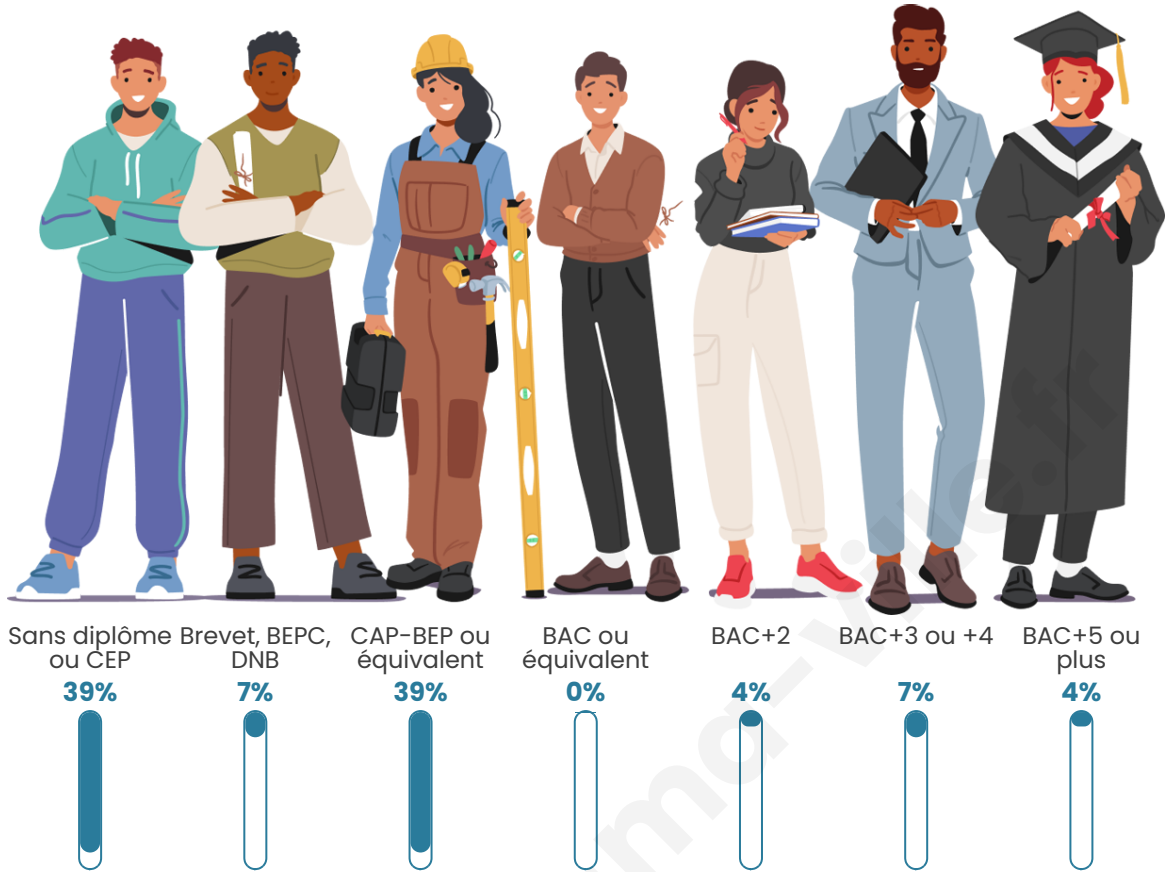

Tranche d'âge

Activité professionnelle

Niveau de diplôme

Composition des ménages

Profils électoraux

Premier tour

	Marine LE PEN	28.57 %
	Éric ZEMMOUR	21.43 %
	Emmanuel MACRON	17.86 %
	Valérie PÉCRESSE	14.29 %
	Jean-Luc MÉLENCHON	7.14 %
	Nicolas DUPONT-AIGNAN	7.14 %
	Jean LASSALLE	3.57 %
	Nathalie ARTHAUD	0.00 %
	Fabien ROUSSEL	0.00 %
	Anne HIDALGO	0.00 %
	Yannick JADOT	0.00 %
	Philippe POUTOU	0.00 %