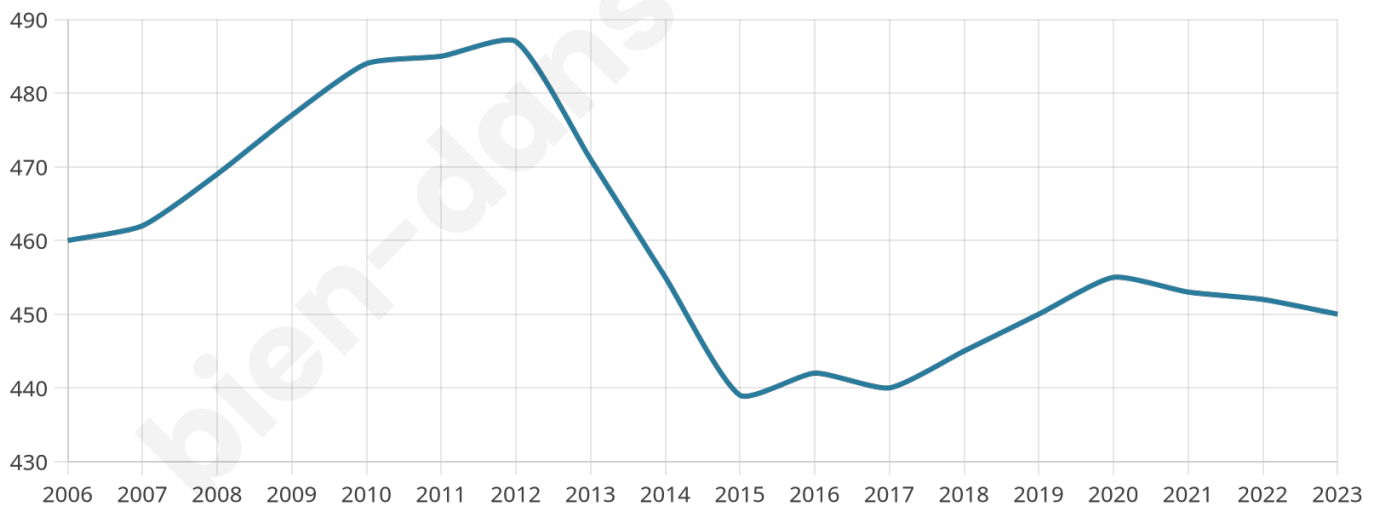

Version web

Ville de Silly-Tillard

Présenté par

BIEN dans
ma **VILLE** 

Sommaire

Situation géographique	3
Statistiques sur la population	4
Evolution du nombre d'habitants	4
Tranche d'âge	5
0-14 ans	5
15-29 ans	5
30-44 ans	5
45-59 ans	5
60-74 ans	5
75-89 ans	5
90 ans et +	5
Activité professionnelle	5
Agriculteurs	5
Artisans, Commerçants	5
Cadres et sup.	5
Professions intermédiaires	5
Employé	5
Ouvrier	5
Retraité	5
Autres	5
Niveau de diplôme	6
Sans diplôme ou CEP	6
Brevet, BEPC, DNB	6
CAP-BEP ou équivalent	6
BAC ou équivalent	6
BAC+2	6
BAC+3 ou +4	6
BAC+5 ou plus	6
Composition des ménages	6
Couple sans enfant	6
Couple avec enfant(s)	6
Famille monoparentale	6
Colocation / Autre	6
Personnes seules	6
Profils électoraux	7
Premier tour	7
Sécurité	8
Evolution du nombre d'infractions	8
Pour comparer	9
Services à la population	10
Commerce	10
Éducation	10
Villes autour de Silly-Tillard	11

Nombre d'habitants

450

Age moyen

45 ans

Pop active

50%

Taux chômage

4.5%

Pop densité

41 h/km²

Revenu moyen

26 720 €/an

Evolution du nombre d'habitants

Sources : Institut national de la statistique et des études économiques (insee) selon Les dernières parutions officielles de 2024 portant sur les années 2020, 2021 et 2022.

Tranche d'âge

Activité professionnelle

Niveau de diplôme

Composition des ménages

Profils électoraux

Premier tour

	Marine LE PEN	29.87 %
	Emmanuel MACRON	28.86 %
	Éric ZEMMOUR	13.76 %
	Jean-Luc MÉLENCHON	8.39 %
	Valérie PÉCRESSÉ	6.04 %
	Jean LASSALLE	4.03 %
	Yannick JADOT	3.02 %
	Fabien ROUSSEL	2.01 %
	Nicolas DUPONT-AIGNAN	2.01 %
	Philippe POUTOU	1.34 %
	Anne HIDALGO	0.67 %
	Nathalie ARTHAUD	0.00 %