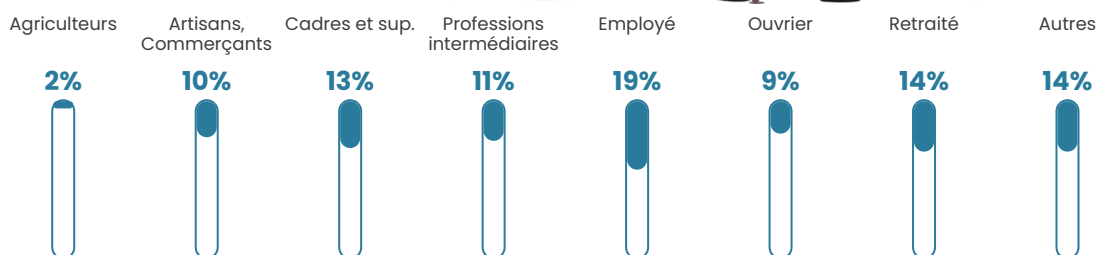

Pop densité

41 h/km²

Revenu moyen

26 720 €/an

Evolution du nombre d'habitants

Sources : Institut national de la statistique et des études économiques (insee) selon Les dernières parutions officielles de 2024 portant sur les années 2020, 2021 et 2022.

Tranche d'âge

Activité professionnelle

Niveau de diplôme

Composition des ménages

Profils électoraux

Premier tour

	Marine LE PEN	29.87 %
	Emmanuel MACRON	28.86 %
	Éric ZEMMOUR	13.76 %
	Jean-Luc MÉLENCHON	8.39 %
	Valérie PÉCRESSÉ	6.04 %
	Jean LASSALLE	4.03 %
	Yannick JADOT	3.02 %
	Fabien ROUSSEL	2.01 %
	Nicolas DUPONT-AIGNAN	2.01 %
	Philippe POUTOU	1.34 %
	Anne HIDALGO	0.67 %
	Nathalie ARTHAUD	0.00 %