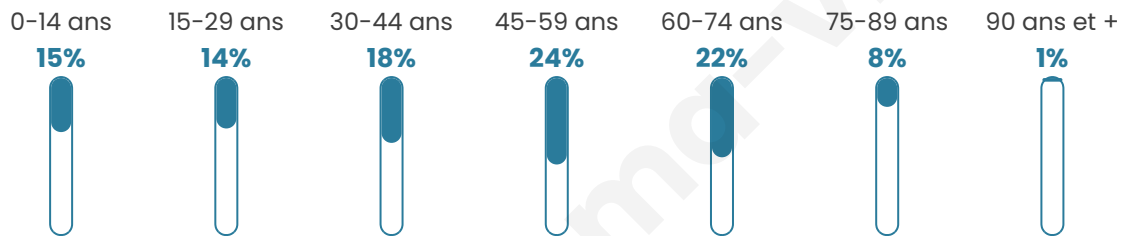

Nombre d'habitants

450

Age moyen

45 ans

Pop active

50%

Taux chômage

4.5%

Pop densité

41 h/km²

Revenu moyen

26 720 €/an

Evolution du nombre d'habitants

Sources : Institut national de la statistique et des études économiques (insee) selon Les dernières parutions officielles de 2024 portant sur les années 2020, 2021 et 2022.

Tranche d'âge

Activité professionnelle

Niveau de diplôme

Composition des ménages

Profils électoraux

Premier tour

	Marine LE PEN	29.87 %
	Emmanuel MACRON	28.86 %
	Éric ZEMMOUR	13.76 %
	Jean-Luc MÉLENCHON	8.39 %
	Valérie PÉCRESSÉ	6.04 %
	Jean LASSALLE	4.03 %
	Yannick JADOT	3.02 %
	Fabien ROUSSEL	2.01 %
	Nicolas DUPONT-AIGNAN	2.01 %
	Philippe POUTOU	1.34 %
	Anne HIDALGO	0.67 %
	Nathalie ARTHAUD	0.00 %

379 inscrits

Participation : 80.21%

Votes blancs : 1.64%

Votes nuls : 0.33%

Second tour

	Emmanuel MACRON	48,07 %
	Marine LE PEN	51,93 %

380 inscrits

Participation : 79.74%