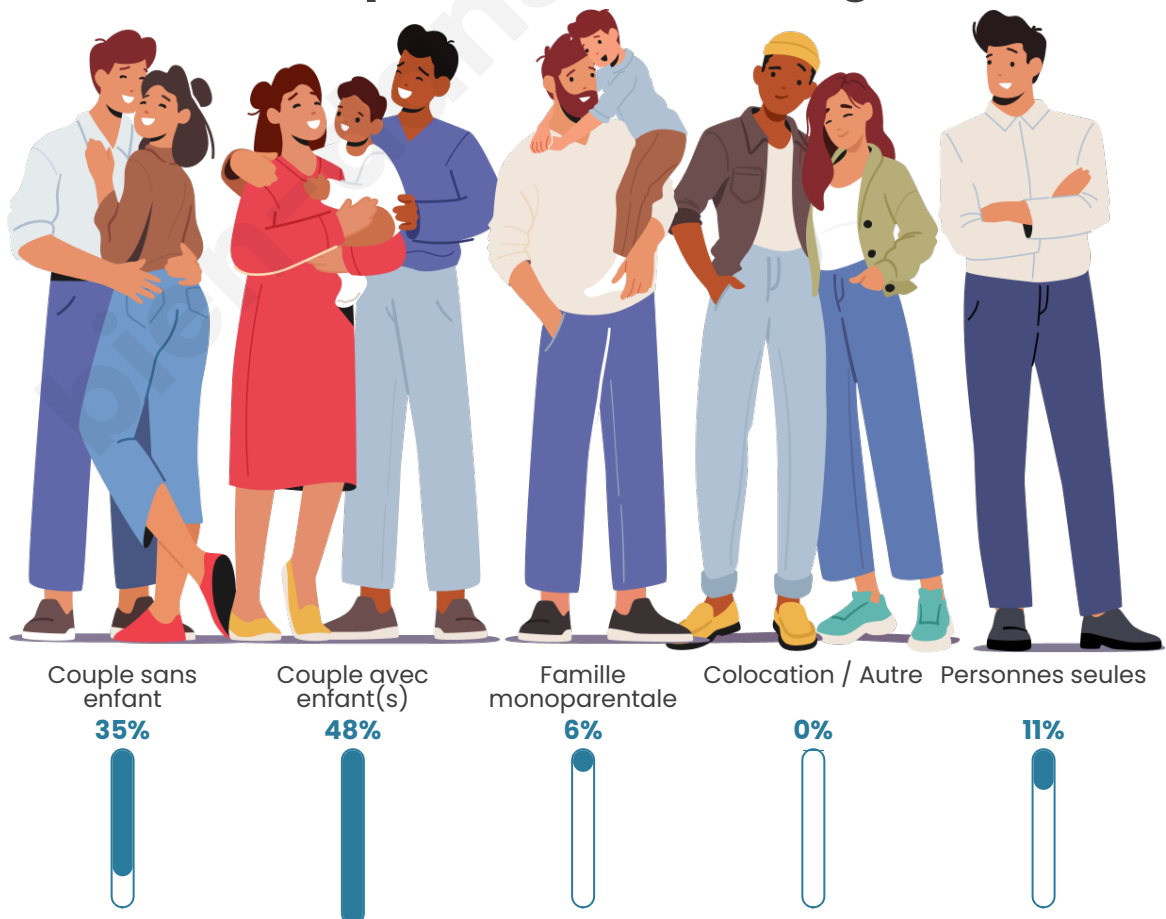

Nombre d'habitants

450

Age moyen

45 ans

Pop active

50%

Taux chômage

4.5%

Tranche d'âge

Activité professionnelle

Niveau de diplôme

Composition des ménages

Profils électoraux

Premier tour

	Marine LE PEN	29.87 %
	Emmanuel MACRON	28.86 %
	Éric ZEMMOUR	13.76 %
	Jean-Luc MÉLENCHON	8.39 %
	Valérie PÉCRESSÉ	6.04 %
	Jean LASSALLE	4.03 %
	Yannick JADOT	3.02 %
	Fabien ROUSSEL	2.01 %
	Nicolas DUPONT-AIGNAN	2.01 %
	Philippe POUTOU	1.34 %
	Anne HIDALGO	0.67 %
	Nathalie ARTHAUD	0.00 %