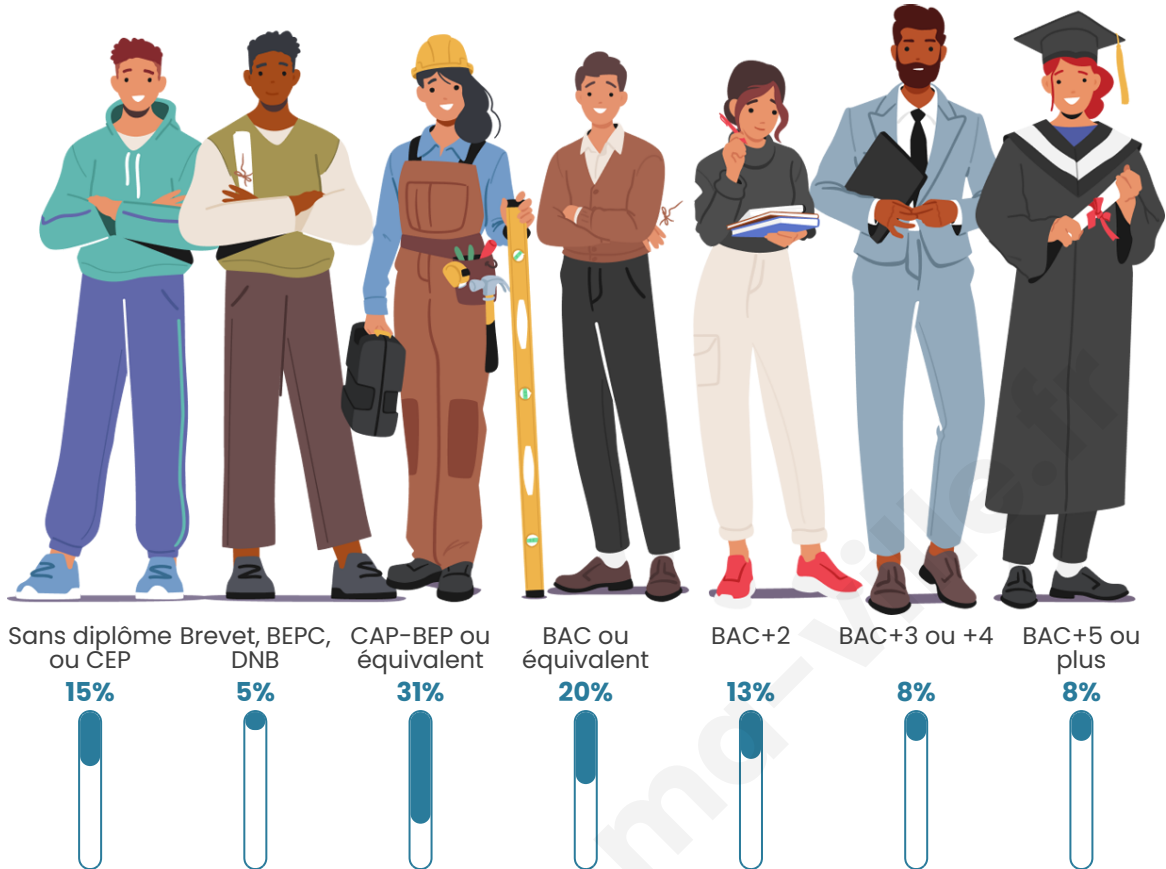

Nombre d'habitants

450

Age moyen

45 ans

Pop active

50%

Taux chômage

4.5%

Pop densité

41 h/km²

Revenu moyen

26 720 €/an

Evolution du nombre d'habitants

Sources : Institut national de la statistique et des études économiques (insee) selon Les dernières parutions officielles de 2024 portant sur les années 2020, 2021 et 2022.

Tranche d'âge

Activité professionnelle

Niveau de diplôme

Composition des ménages

Profils électoraux

Premier tour

	Marine LE PEN	29.87 %
	Emmanuel MACRON	28.86 %
	Éric ZEMMOUR	13.76 %
	Jean-Luc MÉLENCHON	8.39 %
	Valérie PÉCRESSÉ	6.04 %
	Jean LASSALLE	4.03 %
	Yannick JADOT	3.02 %
	Fabien ROUSSEL	2.01 %
	Nicolas DUPONT-AIGNAN	2.01 %
	Philippe POUTOU	1.34 %
	Anne HIDALGO	0.67 %
	Nathalie ARTHAUD	0.00 %