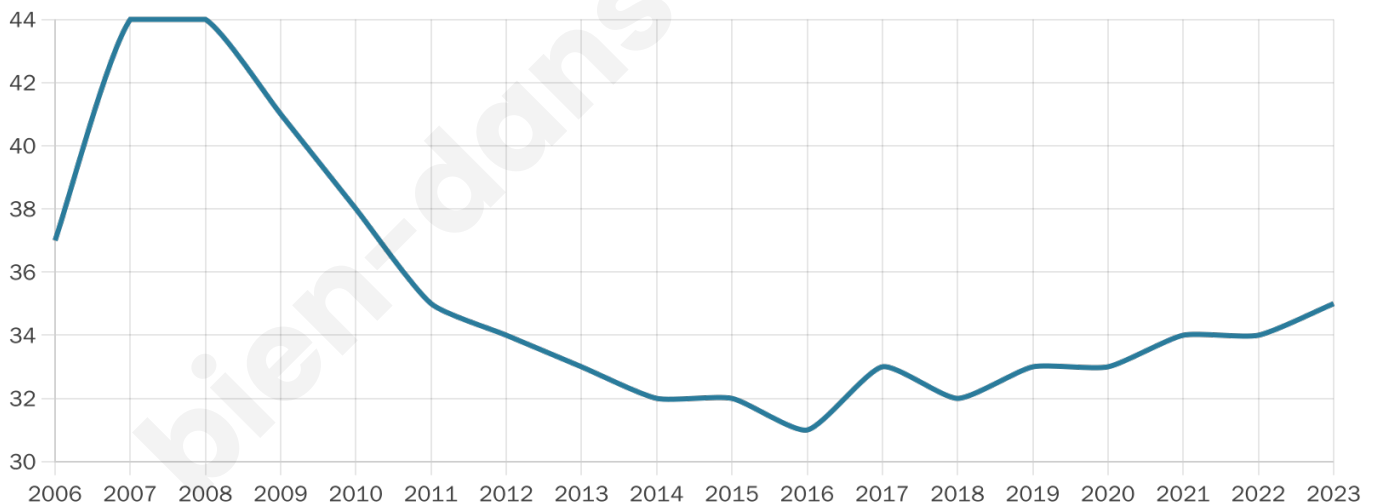

# Statistiques sur la population

Nombre d'habitants

**35**

Age moyen

**47 ans**

Pop active

**54.3%**

Taux chômage

**5%**

Pop densité

**18 h/km<sup>2</sup>**

Revenu moyen

**NC**

## Evolution du nombre d'habitants

Sources : Institut national de la statistique et des études économiques (insee) selon Les dernières parutions officielles de 2024 portant sur les années 2020, 2021 et 2022.