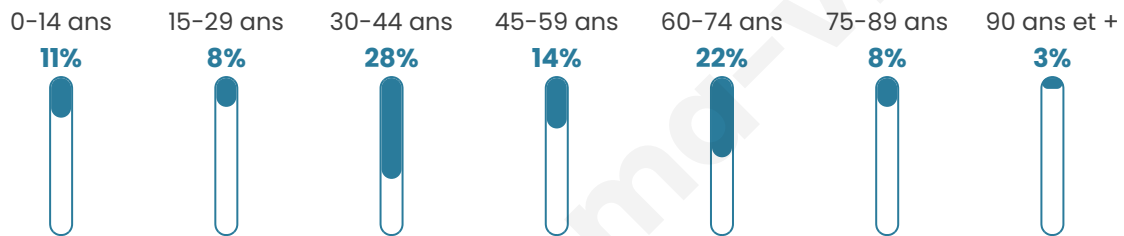

# Statistiques sur la population

Nombre d'habitants

**35**

Age moyen

**47 ans**

Pop active

**54.3%**

Taux chômage

**5%**

Pop densité

**18 h/km<sup>2</sup>**

Revenu moyen

**NC**

## Evolution du nombre d'habitants

Sources : Institut national de la statistique et des études économiques (insee) selon Les dernières parutions officielles de 2024 portant sur les années 2020, 2021 et 2022.

## Tranche d'âge