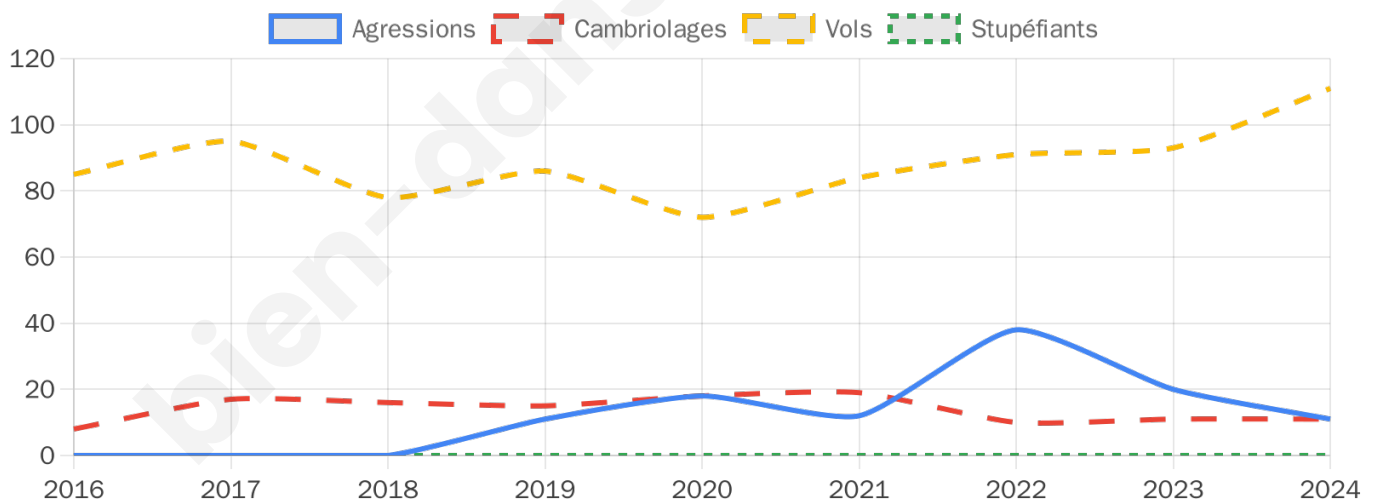

3 777 inscrits

Participation : 82.5%

Votes blancs : 2.21%

Votes nuls : 0.45%

Second tour

	Emmanuel MACRON	57,58 %
	Marine LE PEN	42,42 %

3 778 inscrits

Participation : 80.33%

Votes blancs : 5.57%

Votes nuls : 1.38%

Sécurité

Agressions physiques / sexuelles

11

Cambriolages

11

Vols / dégradations

111

Stupéfiants

0

Evolution du nombre d'infractions

Pour comparer

(en proportion du nombre d'habitants)

Sources : Bases statistiques communale, départementale et régionale de la délinquance enregistrée par la police et la gendarmerie nationales selon les dernières parutions officielles de 2025 portant sur l'année 2024 ([data.gouv](https://data.gouv.fr)).