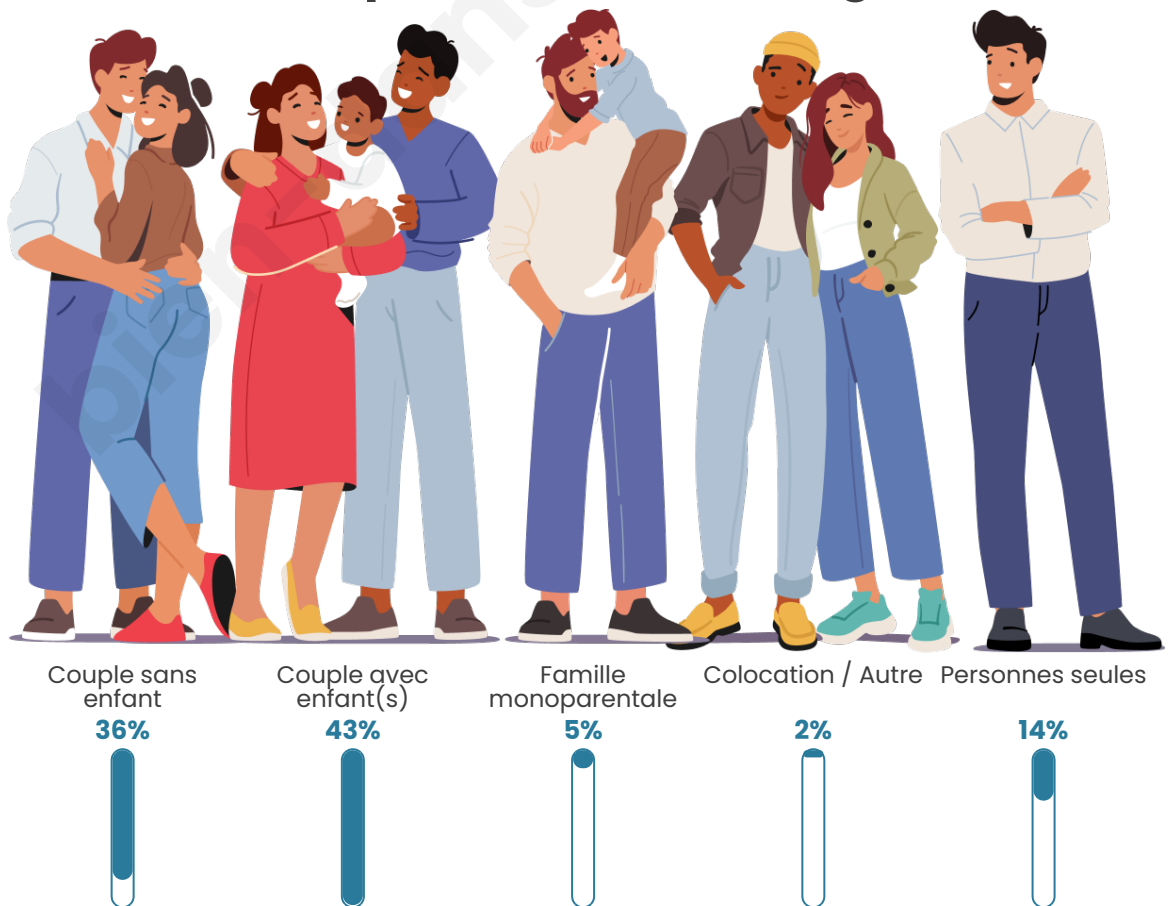

Tranche d'âge

Activité professionnelle

Niveau de diplôme

Composition des ménages

Profils électoraux

Premier tour

	Emmanuel MACRON	31.52 %
	Marine LE PEN	25.35 %
	Jean-Luc MÉLENCHON	14.18 %
	Éric ZEMMOUR	6.96 %
	Yannick JADOT	6.03 %
	Valérie PÉCRESE	5.31 %
	Jean LASSALLE	3.46 %
	Nicolas DUPONT- AIGNAN	3.43 %
	Anne HIDALGO	1.62 %
	Fabien ROUSSEL	1.29 %
	Nathalie ARTHAUD	0.49 %
	Philippe POUTOU	0.36 %