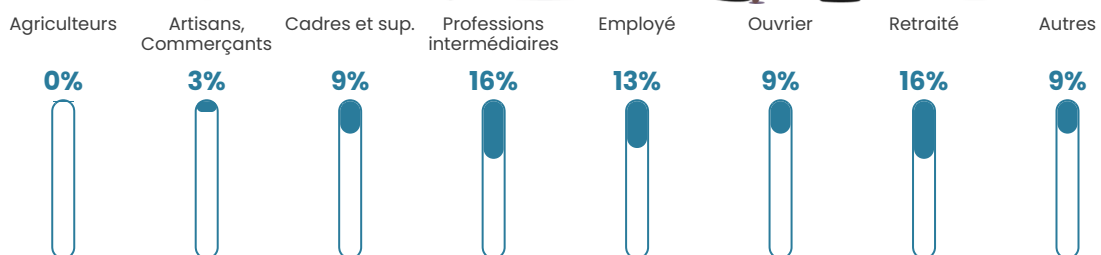

Pop densité

416 h/km²

Revenu moyen

28 530 €/an

Evolution du nombre d'habitants

Sources : Institut national de la statistique et des études économiques (insee) selon Les dernières parutions officielles de 2024 portant sur les années 2020, 2021 et 2022.

Tranche d'âge

Activité professionnelle

Niveau de diplôme

Composition des ménages

Profils électoraux

Premier tour

	Emmanuel MACRON	31.52 %
	Marine LE PEN	25.35 %
	Jean-Luc MÉLENCHON	14.18 %
	Éric ZEMMOUR	6.96 %
	Yannick JADOT	6.03 %
	Valérie PÉCRESE	5.31 %
	Jean LASSALLE	3.46 %
	Nicolas DUPONT- AIGNAN	3.43 %
	Anne HIDALGO	1.62 %
	Fabien ROUSSEL	1.29 %
	Nathalie ARTHAUD	0.49 %
	Philippe POUTOU	0.36 %