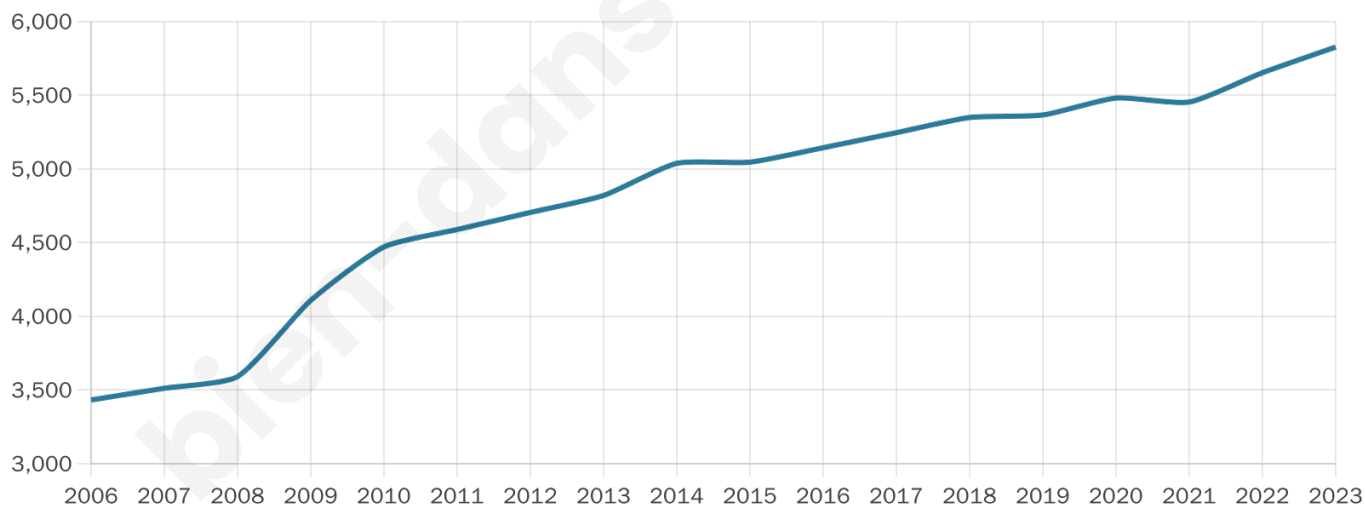

Nombre d'habitants

5 826

Age moyen

38 ans

Pop active

50.2%

Taux chômage

6.2%

Pop densité

416 h/km²

Revenu moyen

28 530 €/an

Evolution du nombre d'habitants

Sources : Institut national de la statistique et des études économiques (insee) selon Les dernières parutions officielles de 2024 portant sur les années 2020, 2021 et 2022.

Tranche d'âge

Activité professionnelle

Niveau de diplôme

Composition des ménages

Profils électoraux

Premier tour

	Emmanuel MACRON	31.52 %
	Marine LE PEN	25.35 %
	Jean-Luc MÉLENCHON	14.18 %
	Éric ZEMMOUR	6.96 %
	Yannick JADOT	6.03 %
	Valérie PÉCRESE	5.31 %
	Jean LASSALLE	3.46 %
	Nicolas DUPONT- AIGNAN	3.43 %
	Anne HIDALGO	1.62 %
	Fabien ROUSSEL	1.29 %
	Nathalie ARTHAUD	0.49 %
	Philippe POUTOU	0.36 %