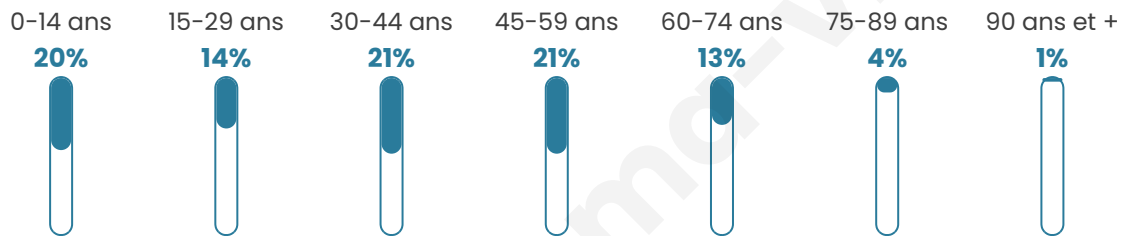

Nombre d'habitants

5 826

Age moyen

38 ans

Pop active

50.2%

Taux chômage

6.2%

Pop densité

416 h/km²

Revenu moyen

28 530 €/an

Evolution du nombre d'habitants

Sources : Institut national de la statistique et des études économiques (insee) selon Les dernières parutions officielles de 2024 portant sur les années 2020, 2021 et 2022.

Tranche d'âge

Activité professionnelle

Niveau de diplôme

Composition des ménages

Profils électoraux

Premier tour

	Emmanuel MACRON	31.52 %
	Marine LE PEN	25.35 %
	Jean-Luc MÉLENCHON	14.18 %
	Éric ZEMMOUR	6.96 %
	Yannick JADOT	6.03 %
	Valérie PÉCRESE	5.31 %
	Jean LASSALLE	3.46 %
	Nicolas DUPONT- AIGNAN	3.43 %
	Anne HIDALGO	1.62 %
	Fabien ROUSSEL	1.29 %
	Nathalie ARTHAUD	0.49 %
	Philippe POUTOU	0.36 %