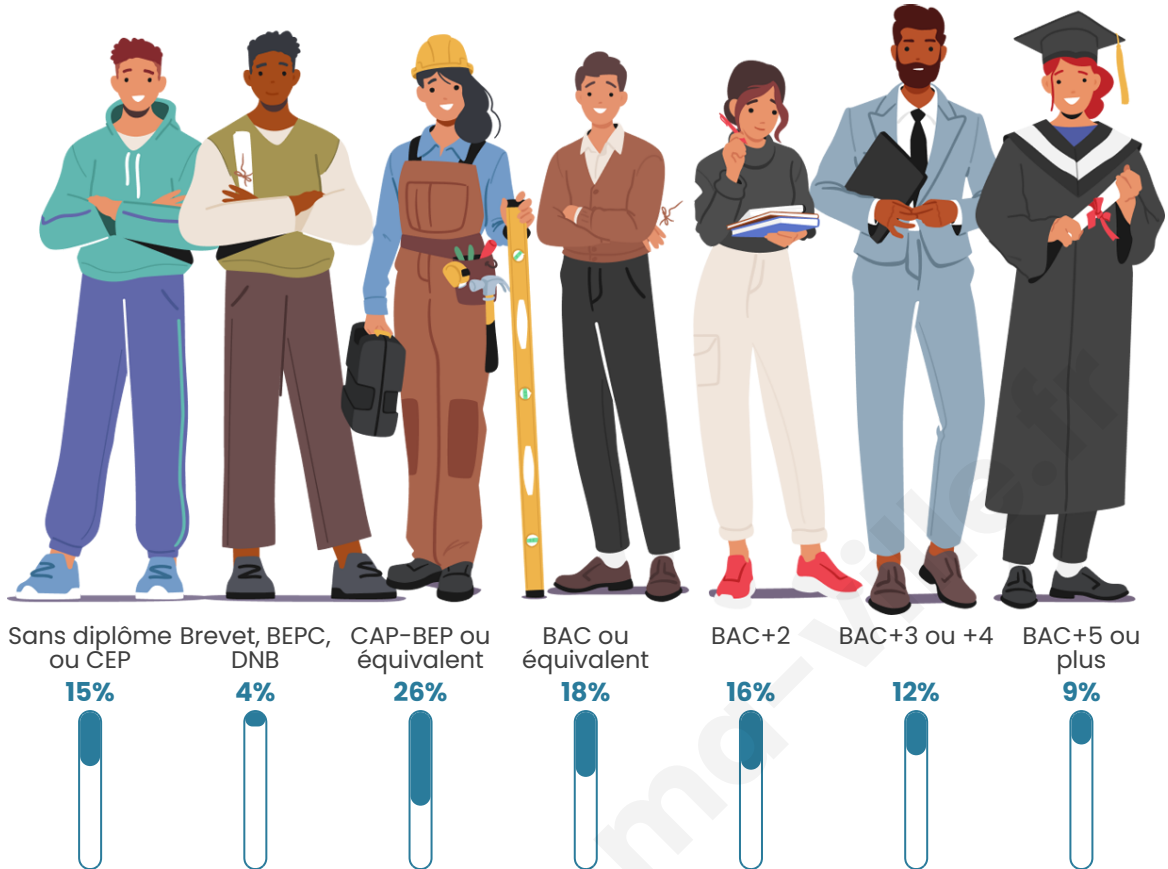

Nombre d'habitants

5 826

Age moyen

38 ans

Pop active

50.2%

Taux chômage

6.2%

Pop densité

416 h/km²

Revenu moyen

28 530 €/an

Evolution du nombre d'habitants

Sources : Institut national de la statistique et des études économiques (insee) selon Les dernières parutions officielles de 2024 portant sur les années 2020, 2021 et 2022.

Tranche d'âge

Activité professionnelle

Niveau de diplôme

Composition des ménages

Profils électoraux

Premier tour

	Emmanuel MACRON	31.52 %
	Marine LE PEN	25.35 %
	Jean-Luc MÉLENCHON	14.18 %
	Éric ZEMMOUR	6.96 %
	Yannick JADOT	6.03 %
	Valérie PÉCRESE	5.31 %
	Jean LASSALLE	3.46 %
	Nicolas DUPONT- AIGNAN	3.43 %
	Anne HIDALGO	1.62 %
	Fabien ROUSSEL	1.29 %
	Nathalie ARTHAUD	0.49 %
	Philippe POUTOU	0.36 %