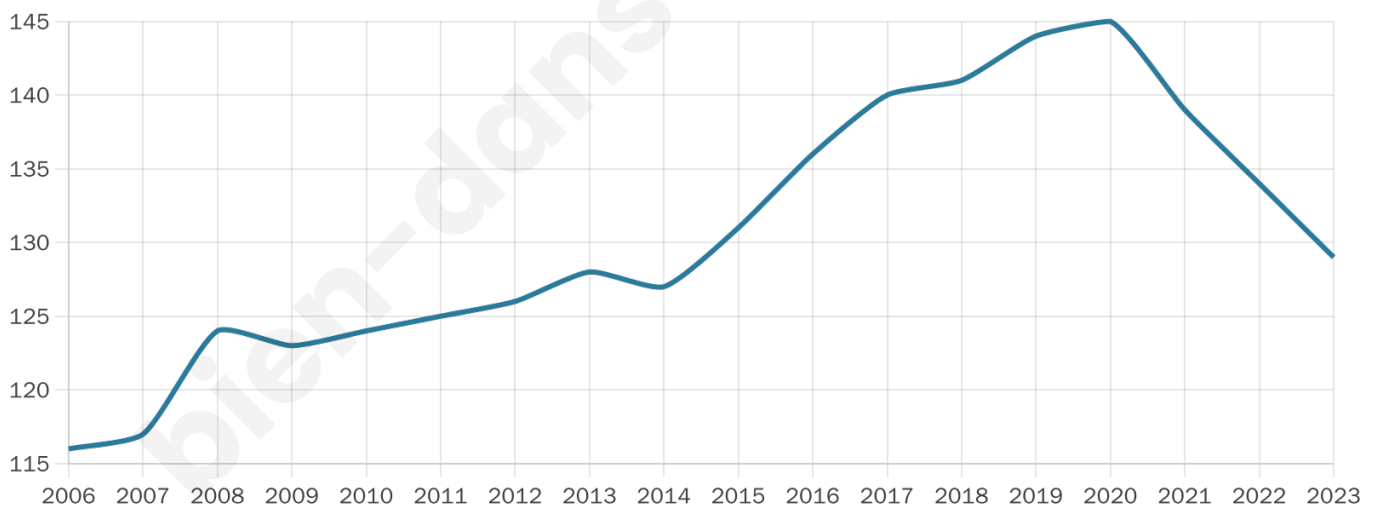

# Statistiques sur la population

Nombre d'habitants

**129**

Age moyen

**37 ans**

Pop active

**58.1%**

Taux chômage

**5.2%**

Pop densité

**26 h/km<sup>2</sup>**

Revenu moyen

**23 560 €/an**

## Evolution du nombre d'habitants

Sources : Institut national de la statistique et des études économiques (insee) selon Les dernières parutions officielles de 2024 portant sur les années 2020, 2021 et 2022.