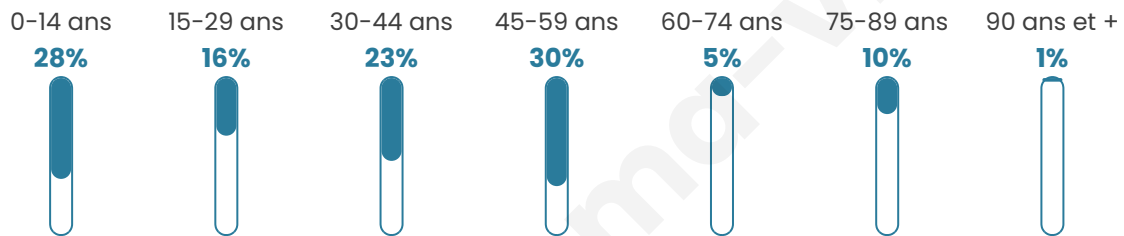

# Statistiques sur la population

Nombre d'habitants

**129**

Age moyen

**37 ans**

Pop active

**58.1%**

Taux chômage

**5.2%**

Pop densité

**26 h/km<sup>2</sup>**

Revenu moyen

**23 560 €/an**

## Evolution du nombre d'habitants

Sources : Institut national de la statistique et des études économiques (insee) selon Les dernières parutions officielles de 2024 portant sur les années 2020, 2021 et 2022.

## Tranche d'âge