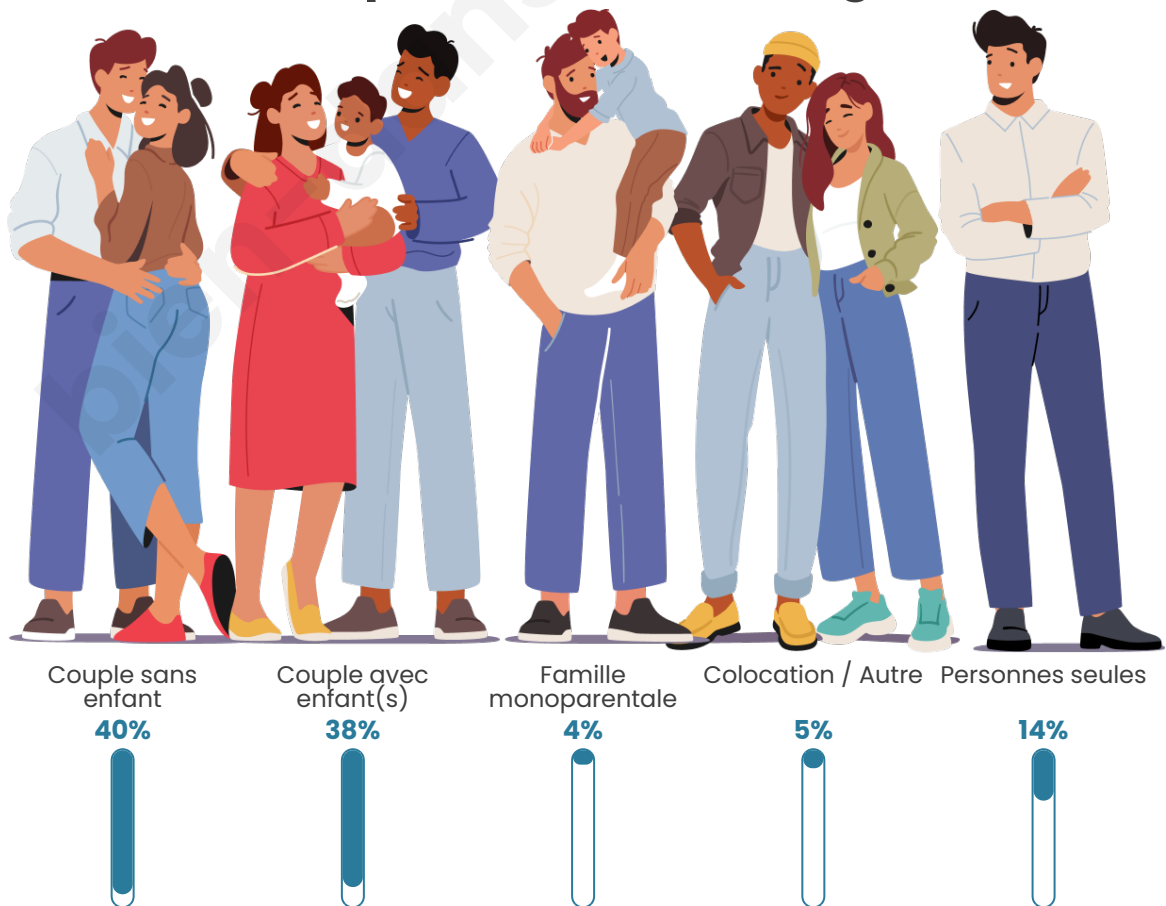

Tranche d'âge

Activité professionnelle

Niveau de diplôme

Composition des ménages

Profils électoraux

Premier tour

	Emmanuel MACRON	33.22 %
	Marine LE PEN	29.96 %
	Jean-Luc MÉLENCHON	14.54 %
	Valérie PÉCRESSÉ	5.90 %
	Éric ZEMMOUR	5.55 %
	Yannick JADOT	3.26 %
	Jean LASSALLE	2.38 %
	Nicolas DUPONT-AIGNAN	1.50 %
	Fabien ROUSSEL	1.32 %
	Anne HIDALGO	1.23 %
	Nathalie ARTHAUD	0.79 %
	Philippe POUTOU	0.35 %