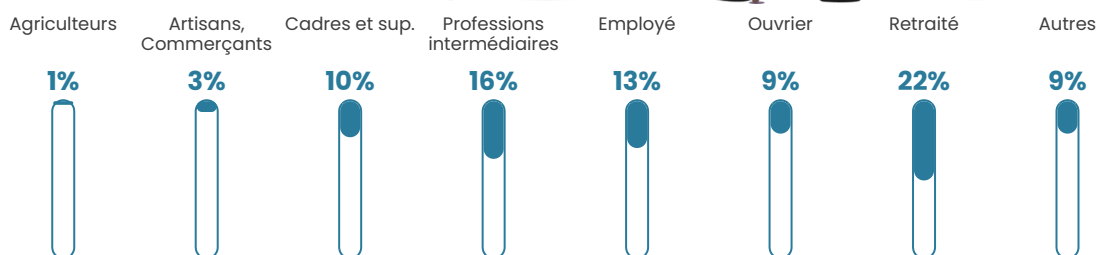

203 h/km²

Revenu moyen

26 990 €/an

Evolution du nombre d'habitants

Sources : Institut national de la statistique et des études économiques (insee) selon Les dernières parutions officielles de 2024 portant sur les années 2020, 2021 et 2022.

Tranche d'âge

Activité professionnelle

Niveau de diplôme

Composition des ménages

Profils électoraux

Premier tour

	Emmanuel MACRON	33.22 %
	Marine LE PEN	29.96 %
	Jean-Luc MÉLENCHON	14.54 %
	Valérie PÉCRESSÉ	5.90 %
	Éric ZEMMOUR	5.55 %
	Yannick JADOT	3.26 %
	Jean LASSALLE	2.38 %
	Nicolas DUPONT-AIGNAN	1.50 %
	Fabien ROUSSEL	1.32 %
	Anne HIDALGO	1.23 %
	Nathalie ARTHAUD	0.79 %
	Philippe POUTOU	0.35 %