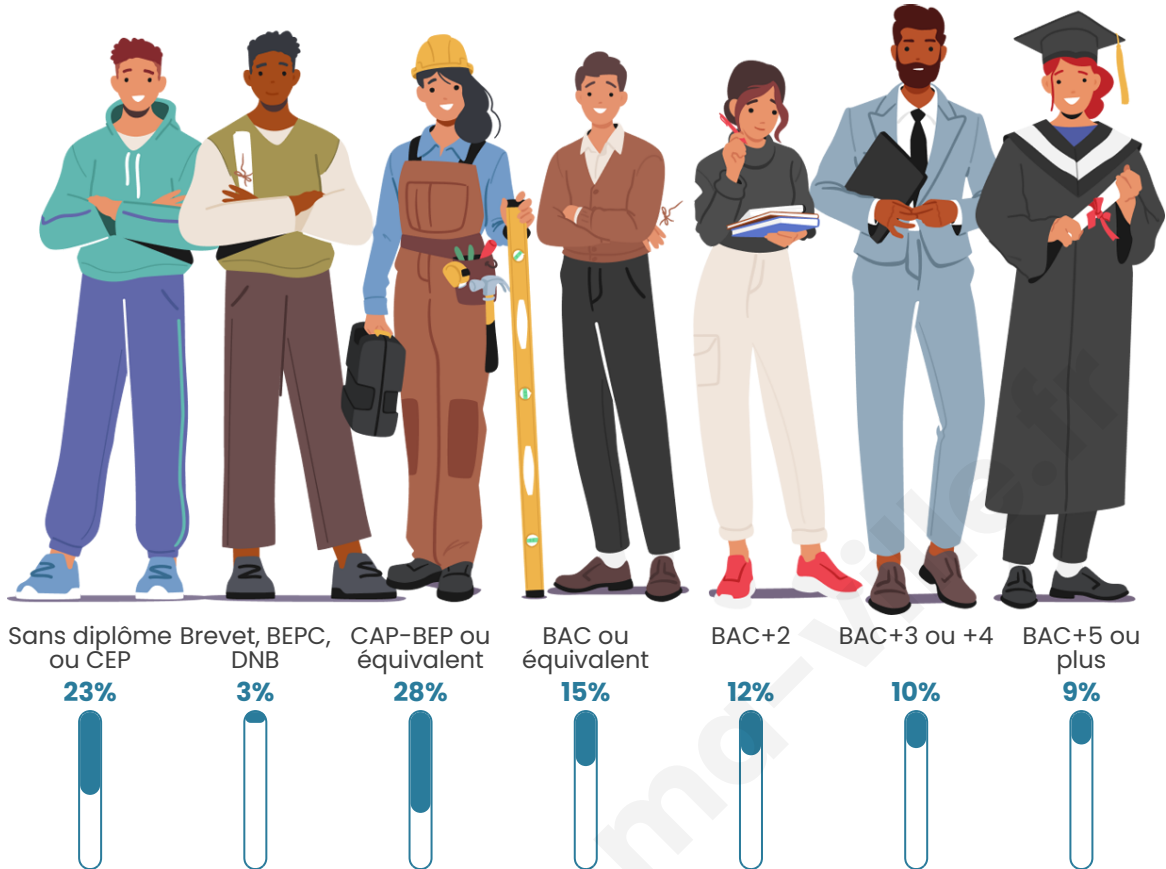

Tranche d'âge

Activité professionnelle

Niveau de diplôme

Composition des ménages

Profils électoraux

Premier tour

	Emmanuel MACRON	33.22 %
	Marine LE PEN	29.96 %
	Jean-Luc MÉLENCHON	14.54 %
	Valérie PÉCRESSÉ	5.90 %
	Éric ZEMMOUR	5.55 %
	Yannick JADOT	3.26 %
	Jean LASSALLE	2.38 %
	Nicolas DUPONT-AIGNAN	1.50 %
	Fabien ROUSSEL	1.32 %
	Anne HIDALGO	1.23 %
	Nathalie ARTHAUD	0.79 %
	Philippe POUTOU	0.35 %