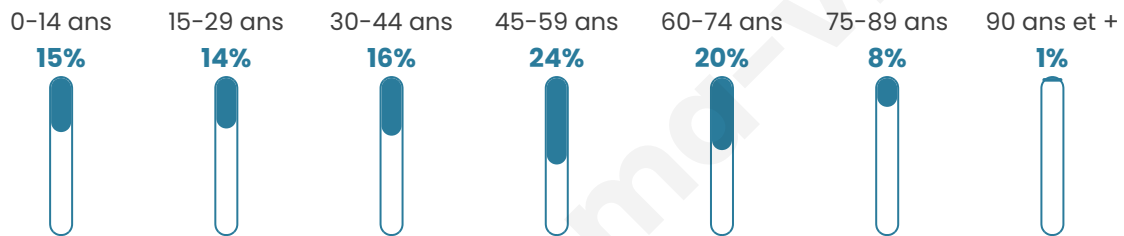

1 824

Age moyen

44 ans

Pop active

46.5%

Taux chômage

5%

Pop densité

203 h/km²

Revenu moyen

26 990 €/an

Evolution du nombre d'habitants

Sources : Institut national de la statistique et des études économiques (insee) selon Les dernières parutions officielles de 2024 portant sur les années 2020, 2021 et 2022.

Tranche d'âge

Activité professionnelle

Niveau de diplôme

Composition des ménages

Profils électoraux

Premier tour

	Emmanuel MACRON	33.22 %
	Marine LE PEN	29.96 %
	Jean-Luc MÉLENCHON	14.54 %
	Valérie PÉCRESSÉ	5.90 %
	Éric ZEMMOUR	5.55 %
	Yannick JADOT	3.26 %
	Jean LASSALLE	2.38 %
	Nicolas DUPONT-AIGNAN	1.50 %
	Fabien ROUSSEL	1.32 %
	Anne HIDALGO	1.23 %
	Nathalie ARTHAUD	0.79 %
	Philippe POUTOU	0.35 %

1 484 inscrits

Participation : 77.49%

Votes blancs : 0.96%

Votes nuls : 0.35%

Second tour

	Emmanuel MACRON	56,1 %
	Marine LE PEN	43,9 %

1 482 inscrits

Participation : 77.73%