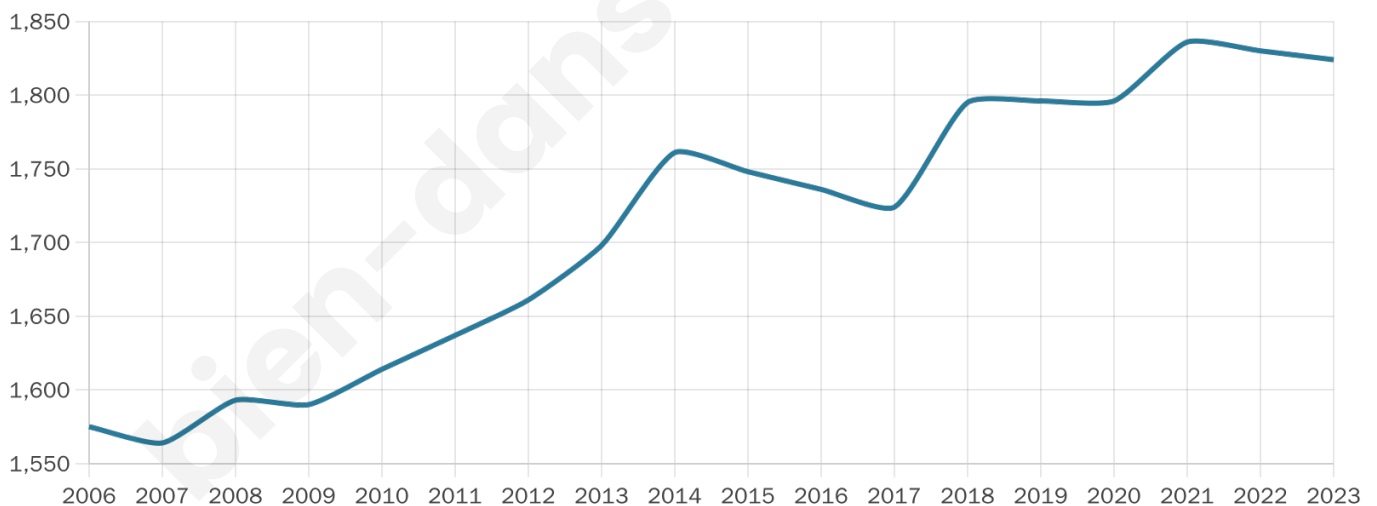

Version web

Ville de Sillery

Présenté par

BIEN dans
ma **VILLE** 

Sommaire

Situation géographique	3
Statistiques sur la population	4
Evolution du nombre d'habitants	4
Tranche d'âge	5
0-14 ans	5
15-29 ans	5
30-44 ans	5
45-59 ans	5
60-74 ans	5
75-89 ans	5
90 ans et +	5
Activité professionnelle	5
Agriculteurs	5
Artisans, Commerçants	5
Cadres et sup.	5
Professions intermédiaires	5
Employé	5
Ouvrier	5
Retraité	5
Autres	5
Niveau de diplôme	6
Sans diplôme ou CEP	6
Brevet, BEPC, DNB	6
CAP-BEP ou équivalent	6
BAC ou équivalent	6
BAC+2	6
BAC+3 ou +4	6
BAC+5 ou plus	6
Composition des ménages	6
Couple sans enfant	6
Couple avec enfant(s)	6
Famille monoparentale	6
Colocation / Autre	6
Personnes seules	6
Profils électoraux	7
Premier tour	7
Sécurité	8
Evolution du nombre d'infractions	8
Pour comparer	9
Services à la population	10
Commerce	10
Éducation	10
Villes autour de Sillery	11

1 824

Age moyen

44 ans

Pop active

46.5%

Taux chômage

5%

Pop densité

203 h/km²

Revenu moyen

26 990 €/an

Evolution du nombre d'habitants

Sources : Institut national de la statistique et des études économiques (insee) selon Les dernières parutions officielles de 2024 portant sur les années 2020, 2021 et 2022.