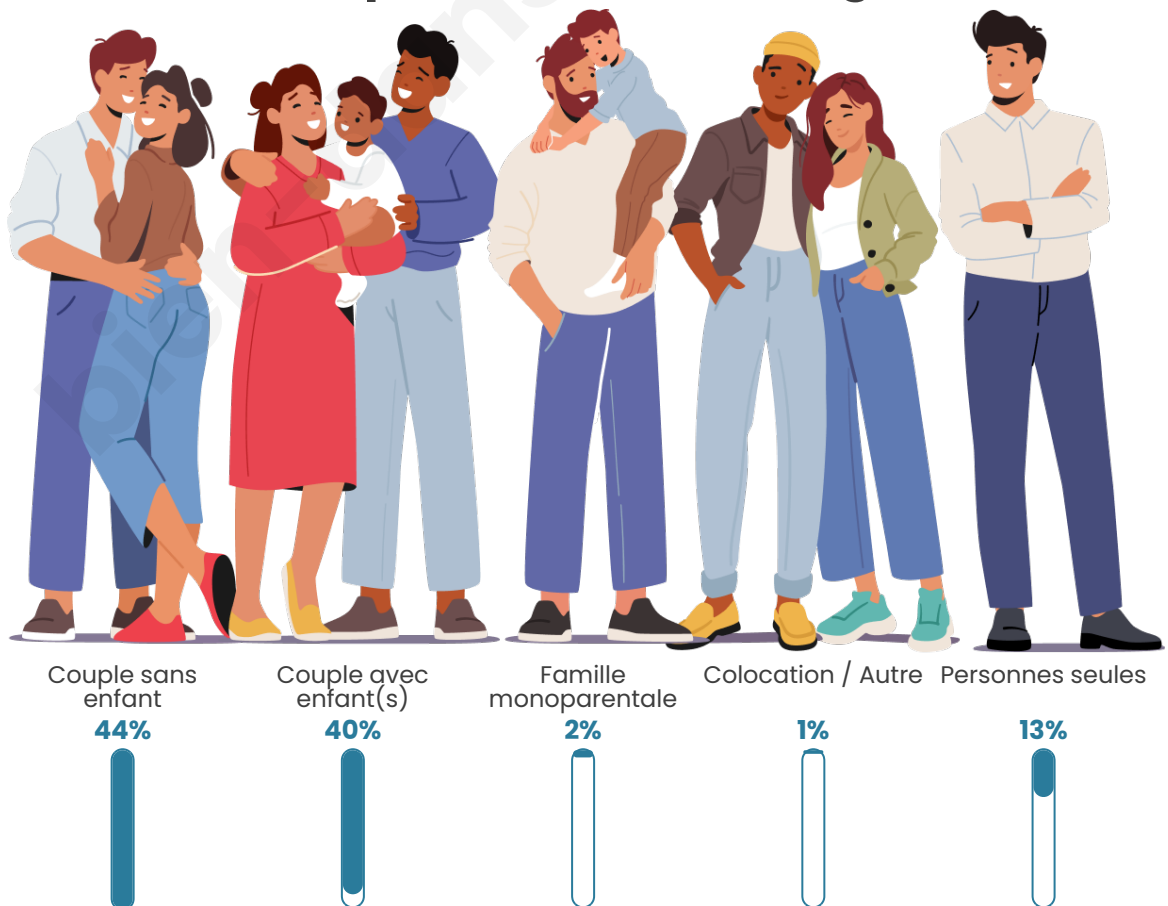

Tranche d'âge

Activité professionnelle

Niveau de diplôme

Composition des ménages

Profils électoraux

Premier tour

	Emmanuel MACRON	30.05 %
	Marine LE PEN	27.75 %
	Jean-Luc MÉLENCHON	17.90 %
	Éric ZEMMOUR	6.40 %
	Valérie PÉCRESE	5.58 %
	Jean LASSALLE	3.45 %
	Yannick JADOT	3.12 %
	Fabien ROUSSEL	1.97 %
	Nicolas DUPONT-AIGNAN	1.64 %
	Anne HIDALGO	1.15 %
	Nathalie ARTHAUD	0.66 %
	Philippe POUTOU	0.33 %