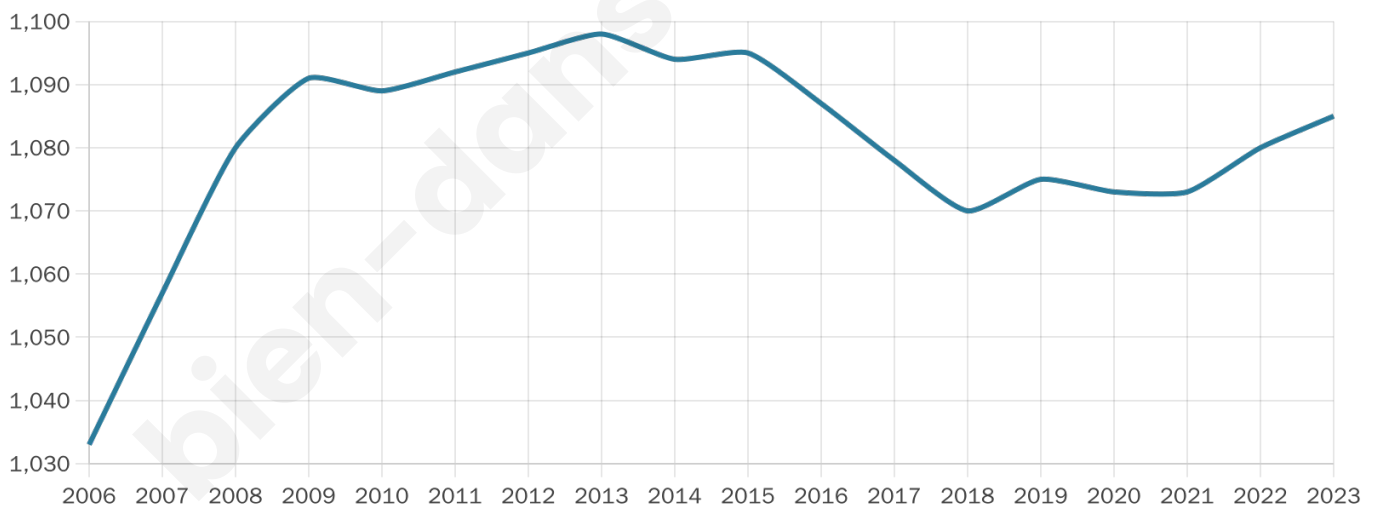

Version web

Ville de Sillé-le-Philippe

Présenté par

BIEN dans
ma **VILLE** 

Sommaire

Situation géographique	3
Statistiques sur la population	4
Evolution du nombre d'habitants	4
Tranche d'âge	5
0-14 ans	5
15-29 ans	5
30-44 ans	5
45-59 ans	5
60-74 ans	5
75-89 ans	5
90 ans et +	5
Activité professionnelle	5
Agriculteurs	5
Artisans, Commerçants	5
Cadres et sup.	5
Professions intermédiaires	5
Employé	5
Ouvrier	5
Retraité	5
Autres	5
Niveau de diplôme	6
Sans diplôme ou CEP	6
Brevet, BEPC, DNB	6
CAP-BEP ou équivalent	6
BAC ou équivalent	6
BAC+2	6
BAC+3 ou +4	6
BAC+5 ou plus	6
Composition des ménages	6
Couple sans enfant	6
Couple avec enfant(s)	6
Famille monoparentale	6
Colocation / Autre	6
Personnes seules	6
Profil électoraux	7
Premier tour	7
Sécurité	8
Evolution du nombre d'infractions	8
Pour comparer	9
Services à la population	10
Commerce	10
Éducation	10
Villes autour de Sillé-le-Philippe	11
Avis sur la ville de Sillé-le-Philippe	12
Moyenne par critère	12
Villes autour de Sillé-le-Philippe	12
Répartition des avis par note	12
Répartition des avis par note	12

Age moyen

40 ans

Pop active

49.1%

Taux chômage

5.4%

Pop densité

109 h/km²

Revenu moyen

23 280 €/an

Evolution du nombre d'habitants

Sources : Institut national de la statistique et des études économiques (insee) selon Les dernières parutions officielles de 2024 portant sur les années 2020, 2021 et 2022.