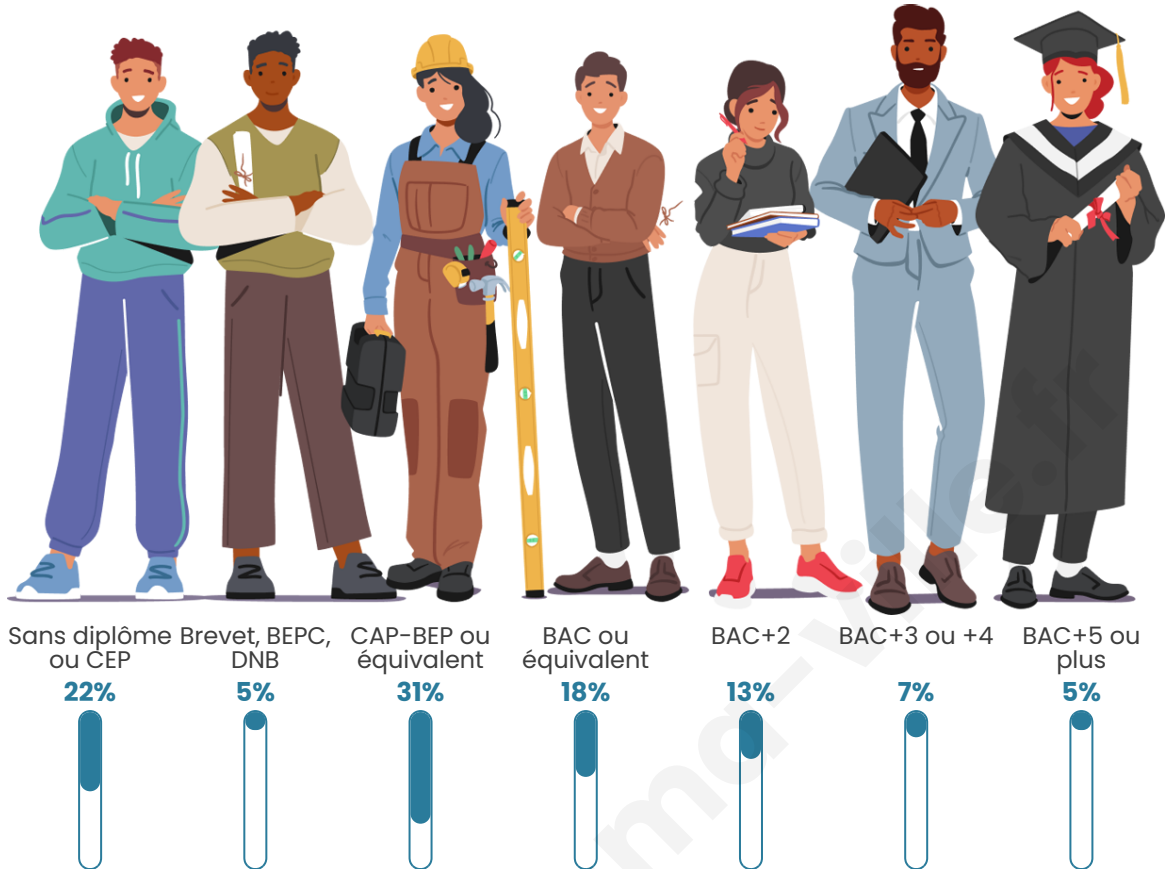

Age moyen

40 ans

Pop active

49.1%

Taux chômage

5.4%

Pop densité

109 h/km²

Tranche d'âge

Activité professionnelle

Niveau de diplôme

Composition des ménages

Profils électoraux

Premier tour

	Emmanuel MACRON	30.05 %
	Marine LE PEN	27.75 %
	Jean-Luc MÉLENCHON	17.90 %
	Éric ZEMMOUR	6.40 %
	Valérie PÉCRESE	5.58 %
	Jean LASSALLE	3.45 %
	Yannick JADOT	3.12 %
	Fabien ROUSSEL	1.97 %
	Nicolas DUPONT-AIGNAN	1.64 %
	Anne HIDALGO	1.15 %
	Nathalie ARTHAUD	0.66 %
	Philippe POUTOU	0.33 %