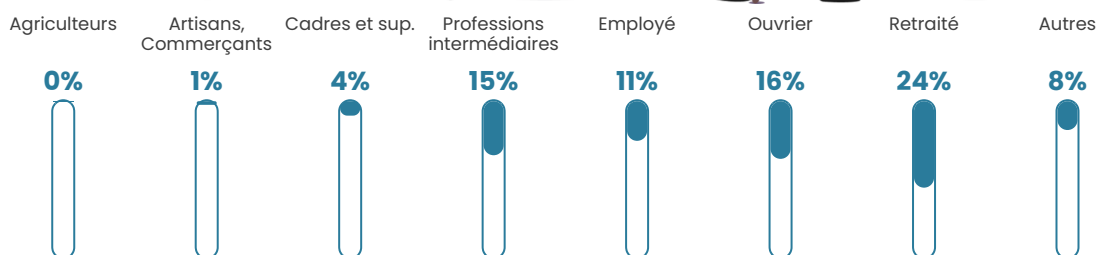

Revenu moyen

23 280 €/an

Evolution du nombre d'habitants

Sources : Institut national de la statistique et des études économiques (insee) selon Les dernières parutions officielles de 2024 portant sur les années 2020, 2021 et 2022.

Tranche d'âge

Activité professionnelle

Niveau de diplôme

Composition des ménages

Profils électoraux

Premier tour

	Emmanuel MACRON	30.05 %
	Marine LE PEN	27.75 %
	Jean-Luc MÉLENCHON	17.90 %
	Éric ZEMMOUR	6.40 %
	Valérie PÉCRESE	5.58 %
	Jean LASSALLE	3.45 %
	Yannick JADOT	3.12 %
	Fabien ROUSSEL	1.97 %
	Nicolas DUPONT-AIGNAN	1.64 %
	Anne HIDALGO	1.15 %
	Nathalie ARTHAUD	0.66 %
	Philippe POUTOU	0.33 %