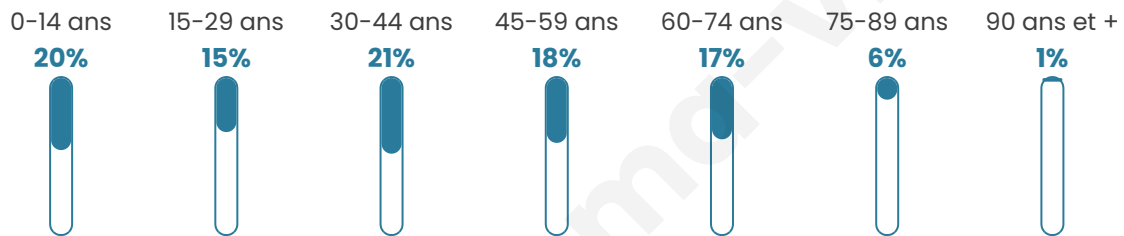

Age moyen

40 ans

Pop active

49.1%

Taux chômage

5.4%

Pop densité

109 h/km²

Revenu moyen

23 280 €/an

Evolution du nombre d'habitants

Sources : Institut national de la statistique et des études économiques (insee) selon Les dernières parutions officielles de 2024 portant sur les années 2020, 2021 et 2022.

Tranche d'âge

Activité professionnelle

Niveau de diplôme

Composition des ménages

Profils électoraux

Premier tour

	Emmanuel MACRON	30.05 %
	Marine LE PEN	27.75 %
	Jean-Luc MÉLENCHON	17.90 %
	Éric ZEMMOUR	6.40 %
	Valérie PÉCRESE	5.58 %
	Jean LASSALLE	3.45 %
	Yannick JADOT	3.12 %
	Fabien ROUSSEL	1.97 %
	Nicolas DUPONT-AIGNAN	1.64 %
	Anne HIDALGO	1.15 %
	Nathalie ARTHAUD	0.66 %
	Philippe POUTOU	0.33 %

794 inscrits

Participation : 78.84%

Votes blancs : 2.40%

Votes nuls : 0.32%

Second tour

	Emmanuel MACRON	52,93 %
	Marine LE PEN	47,07 %

796 inscrits

Participation : 81.16%