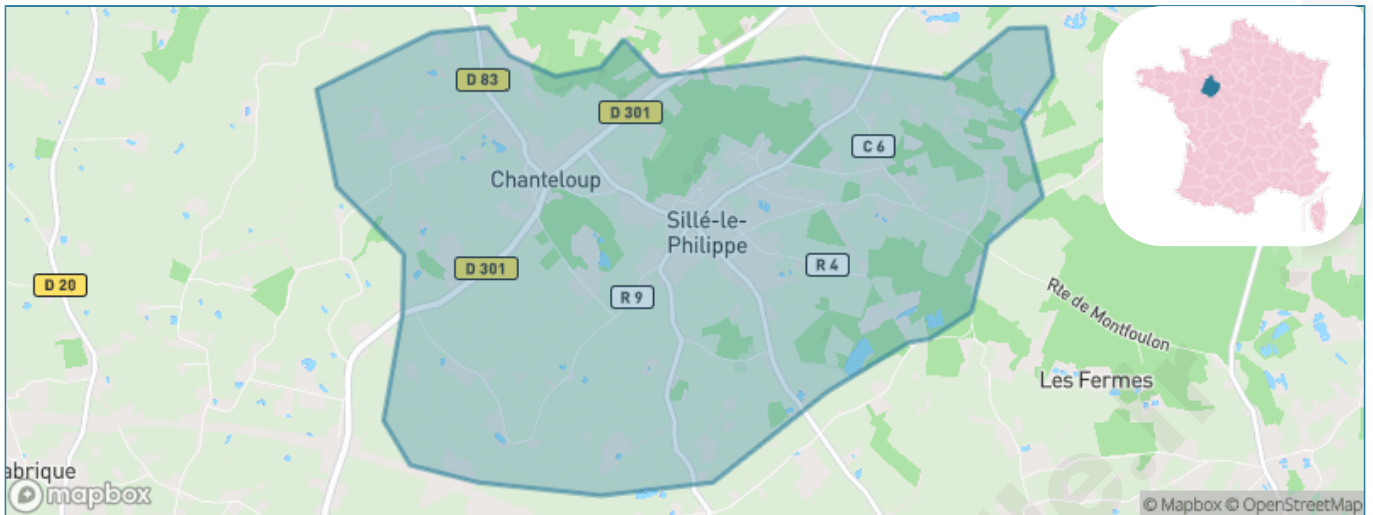

Version web

Ville de Sillé-le-Philippe

Présenté par

BIEN dans
ma **VILLE** 

Sommaire

Situation géographique	3
Statistiques sur la population	4
Evolution du nombre d'habitants	4
Tranche d'âge	5
0-14 ans	5
15-29 ans	5
30-44 ans	5
45-59 ans	5
60-74 ans	5
75-89 ans	5
90 ans et +	5
Activité professionnelle	5
Agriculteurs	5
Artisans, Commerçants	5
Cadres et sup.	5
Professions intermédiaires	5
Employé	5
Ouvrier	5
Retraité	5
Autres	5
Niveau de diplôme	6
Sans diplôme ou CEP	6
Brevet, BEPC, DNB	6
CAP-BEP ou équivalent	6
BAC ou équivalent	6
BAC+2	6
BAC+3 ou +4	6
BAC+5 ou plus	6
Composition des ménages	6
Couple sans enfant	6
Couple avec enfant(s)	6
Famille monoparentale	6
Colocation / Autre	6
Personnes seules	6
Profil électoraux	7
Premier tour	7
Sécurité	8
Evolution du nombre d'infractions	8
Pour comparer	9
Services à la population	10
Commerce	10
Éducation	10
Villes autour de Sillé-le-Philippe	11
Avis sur la ville de Sillé-le-Philippe	12
Moyenne par critère	12
Villes autour de Sillé-le-Philippe	12
Répartition des avis par note	12
Répartition des avis par note	12

Situation géographique

i Informations clés

- **Région** : Pays de la Loire
- **Département** : Sarthe
- **Code postal** : 72460
- **Superficie** : 10 km²

Statistiques sur la population

Nombre d'habitants

1 085