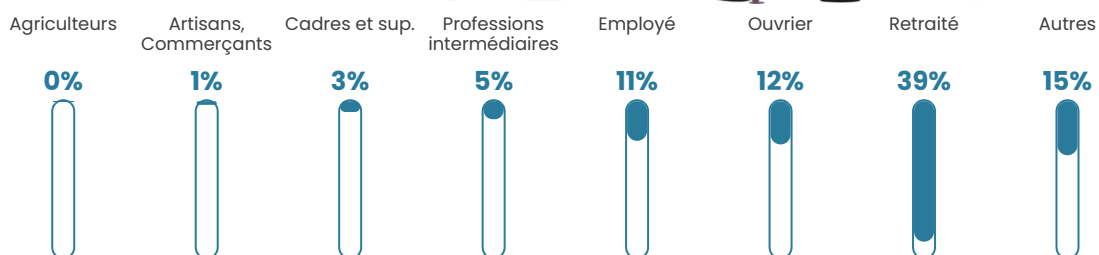

Revenu moyen

20 110 €/an

Evolution du nombre d'habitants

Sources : Institut national de la statistique et des études économiques (insee) selon Les dernières parutions officielles de 2024 portant sur les années 2020, 2021 et 2022.

Tranche d'âge

Activité professionnelle

Niveau de diplôme

Composition des ménages

Profils électoraux

Premier tour

	Emmanuel MACRON	30.49 %
	Marine LE PEN	28.31 %
	Jean-Luc MÉLENCHON	15.81 %
	Éric ZEMMOUR	6.34 %
	Valérie PÉCRESE	5.21 %
	Jean LASSALLE	3.03 %
	Nicolas DUPONT- AIGNAN	2.84 %
	Yannick JADOT	2.37 %
	Fabien ROUSSEL	2.08 %
	Anne HIDALGO	1.99 %
	Philippe POUTOU	1.04 %
	Nathalie ARTHAUD	0.47 %