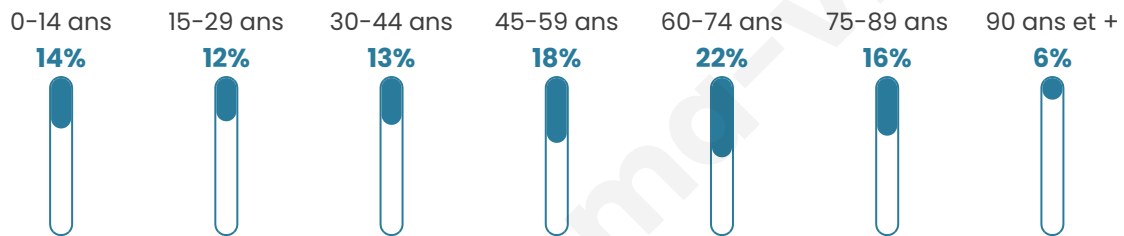

Age moyen

50 ans

Pop active

34.5%

Taux chômage

12.9%

Pop densité

183 h/km²

Revenu moyen

20 110 €/an

Evolution du nombre d'habitants

Sources : Institut national de la statistique et des études économiques (insee) selon Les dernières parutions officielles de 2024 portant sur les années 2020, 2021 et 2022.

Tranche d'âge

Activité professionnelle

Niveau de diplôme

Composition des ménages

Profils électoraux

Premier tour

	Emmanuel MACRON	30.49 %
	Marine LE PEN	28.31 %
	Jean-Luc MÉLENCHON	15.81 %
	Éric ZEMMOUR	6.34 %
	Valérie PÉCRESE	5.21 %
	Jean LASSALLE	3.03 %
	Nicolas DUPONT- AIGNAN	2.84 %
	Yannick JADOT	2.37 %
	Fabien ROUSSEL	2.08 %
	Anne HIDALGO	1.99 %
	Philippe POUTOU	1.04 %
	Nathalie ARTHAUD	0.47 %