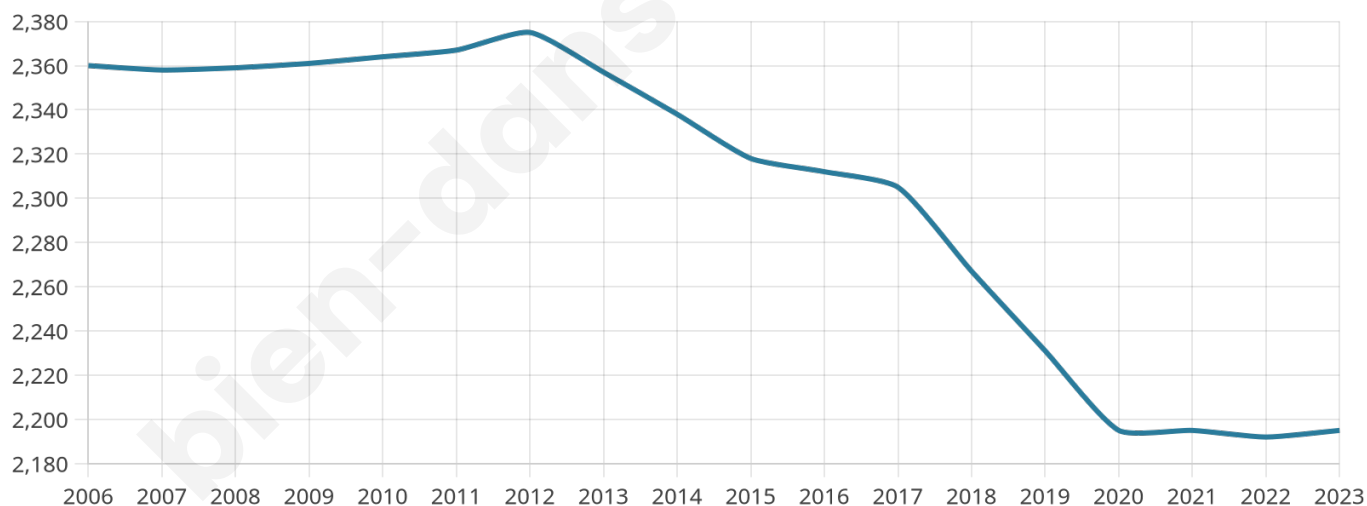

Version web

Ville de Sillé-le-Guillaume

Présenté par

BIEN dans
ma **VILLE** 

Sommaire

Situation géographique	3
Statistiques sur la population	4
Evolution du nombre d'habitants	4
Tranche d'âge	5
0-14 ans	5
15-29 ans	5
30-44 ans	5
45-59 ans	5
60-74 ans	5
75-89 ans	5
90 ans et +	5
Activité professionnelle	5
Agriculteurs	5
Artisans, Commerçants	5
Cadres et sup.	5
Professions intermédiaires	5
Employé	5
Ouvrier	5
Retraité	5
Autres	5
Niveau de diplôme	6
Sans diplôme ou CEP	6
Brevet, BEPC, DNB	6
CAP-BEP ou équivalent	6
BAC ou équivalent	6
BAC+2	6
BAC+3 ou +4	6
BAC+5 ou plus	6
Composition des ménages	6
Couple sans enfant	6
Couple avec enfant(s)	6
Famille monoparentale	6
Colocation / Autre	6
Personnes seules	6
Profil électoraux	7
Premier tour	7
Sécurité	8
Evolution du nombre d'infractions	8
Pour comparer	9
Services à la population	10
Commerce	10
Éducation	10
Villes autour de Sillé-le-Guillaume	11
Avis sur la ville de Sillé-le-Guillaume	12
Moyenne par critère	12
Villes autour de Sillé-le-Guillaume	12
Répartition des avis par note	12
Répartition des avis par note	12

Age moyen

50 ans

Pop active

34.5%

Taux chômage

12.9%

Pop densité

183 h/km²

Revenu moyen

20 110 €/an

Evolution du nombre d'habitants

Sources : Institut national de la statistique et des études économiques (insee) selon Les dernières parutions officielles de 2024 portant sur les années 2020, 2021 et 2022.