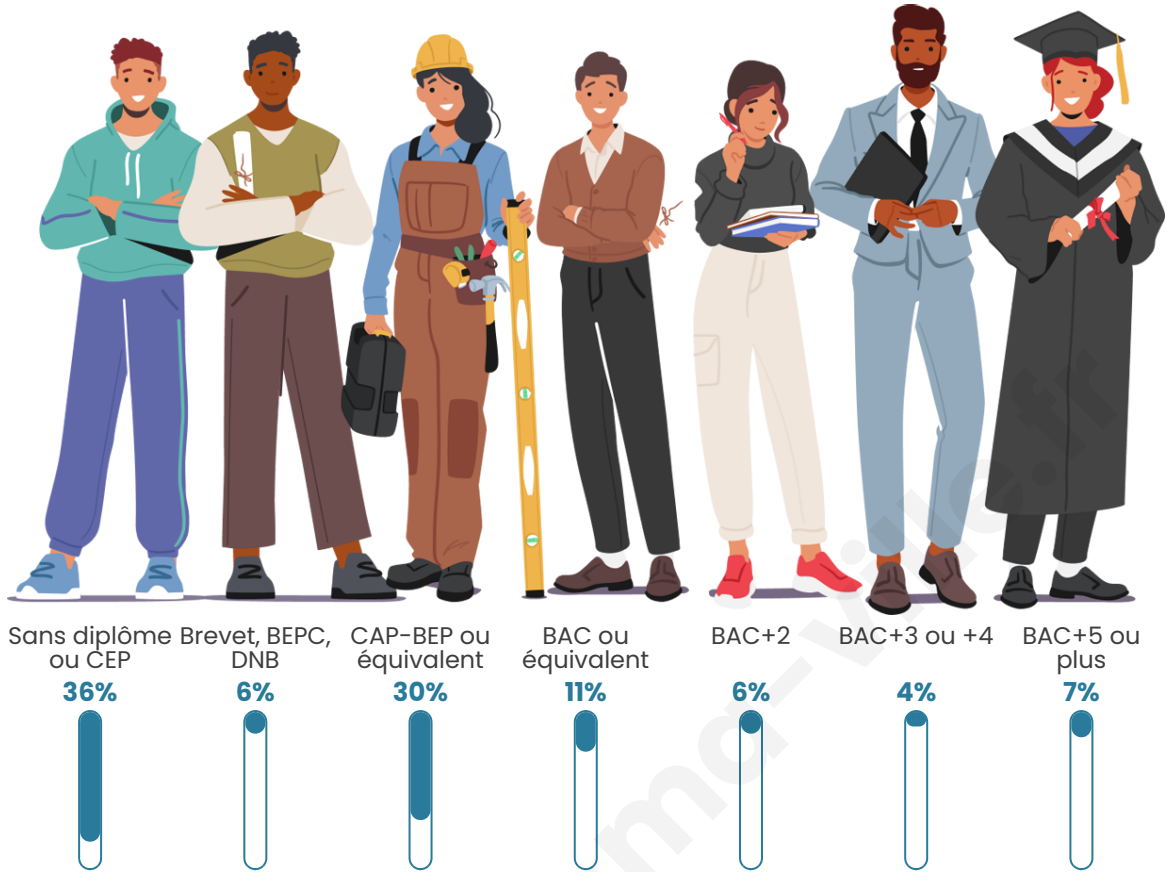

Age moyen

50 ans

Pop active

34.5%

Taux chômage

12.9%

Pop densité

183 h/km²

Tranche d'âge

Activité professionnelle

Niveau de diplôme

Composition des ménages

Profils électoraux

Premier tour

	Emmanuel MACRON	30.49 %
	Marine LE PEN	28.31 %
	Jean-Luc MÉLENCHON	15.81 %
	Éric ZEMMOUR	6.34 %
	Valérie PÉCRESE	5.21 %
	Jean LASSALLE	3.03 %
	Nicolas DUPONT- AIGNAN	2.84 %
	Yannick JADOT	2.37 %
	Fabien ROUSSEL	2.08 %
	Anne HIDALGO	1.99 %
	Philippe POUTOU	1.04 %
	Nathalie ARTHAUD	0.47 %