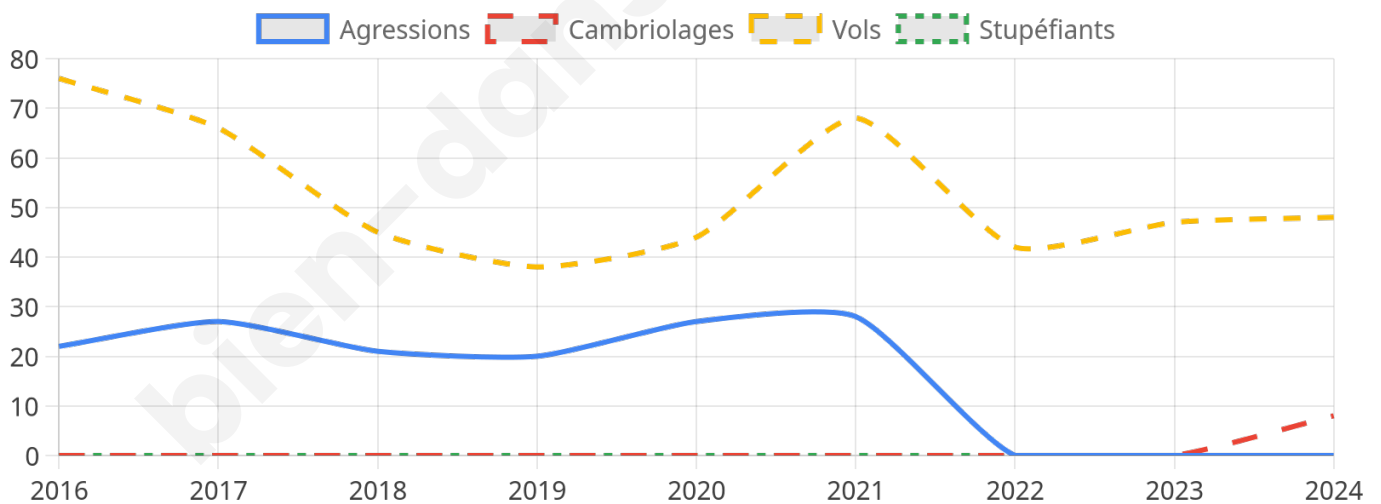

Sécurité

Agressions physiques / sexuelles

0

Cambriolages

8

Vols / dégradations

48

Stupéfiants

0

Evolution du nombre d'infractions