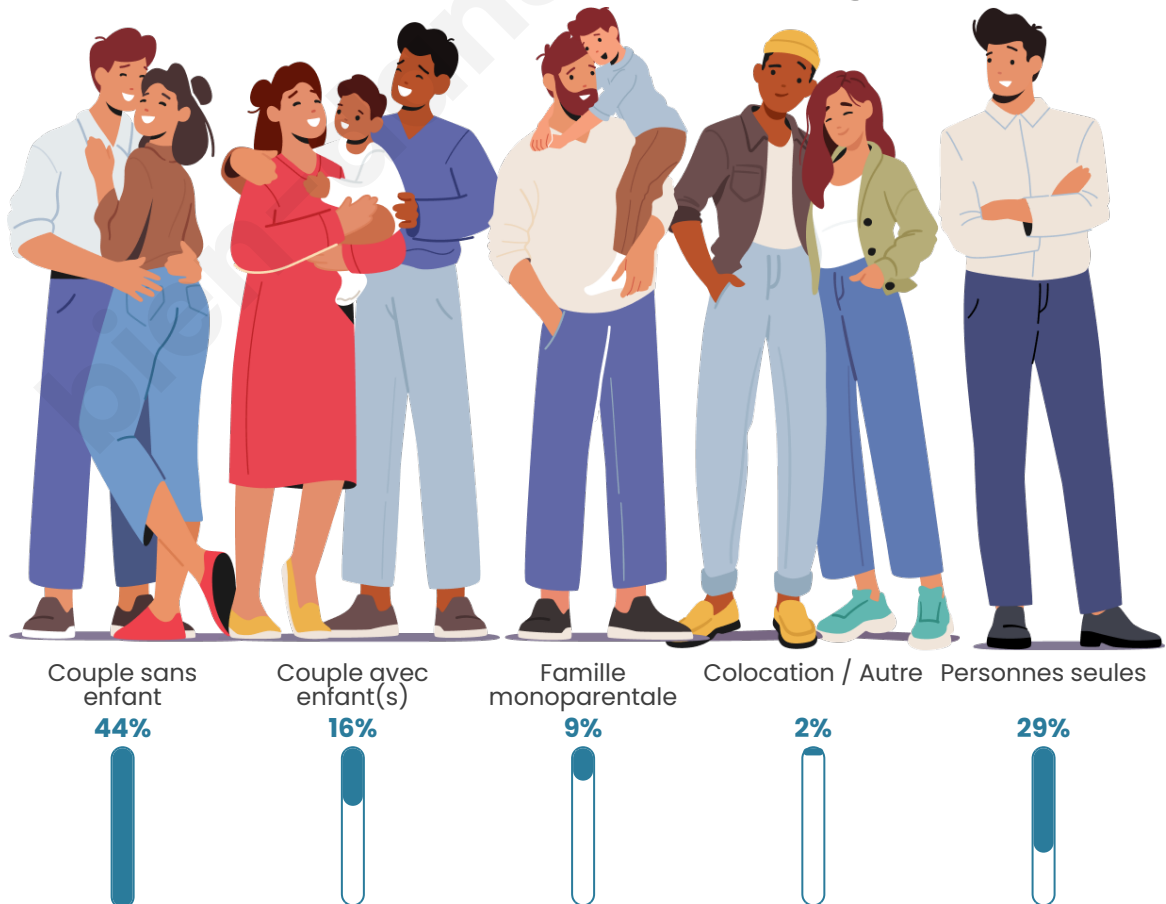

Tranche d'âge

Activité professionnelle

Niveau de diplôme

Composition des ménages

Profils électoraux

Premier tour

	Emmanuel MACRON	30.49 %
	Marine LE PEN	28.31 %
	Jean-Luc MÉLENCHON	15.81 %
	Éric ZEMMOUR	6.34 %
	Valérie PÉCRESE	5.21 %
	Jean LASSALLE	3.03 %
	Nicolas DUPONT- AIGNAN	2.84 %
	Yannick JADOT	2.37 %
	Fabien ROUSSEL	2.08 %
	Anne HIDALGO	1.99 %
	Philippe POUTOU	1.04 %
	Nathalie ARTHAUD	0.47 %