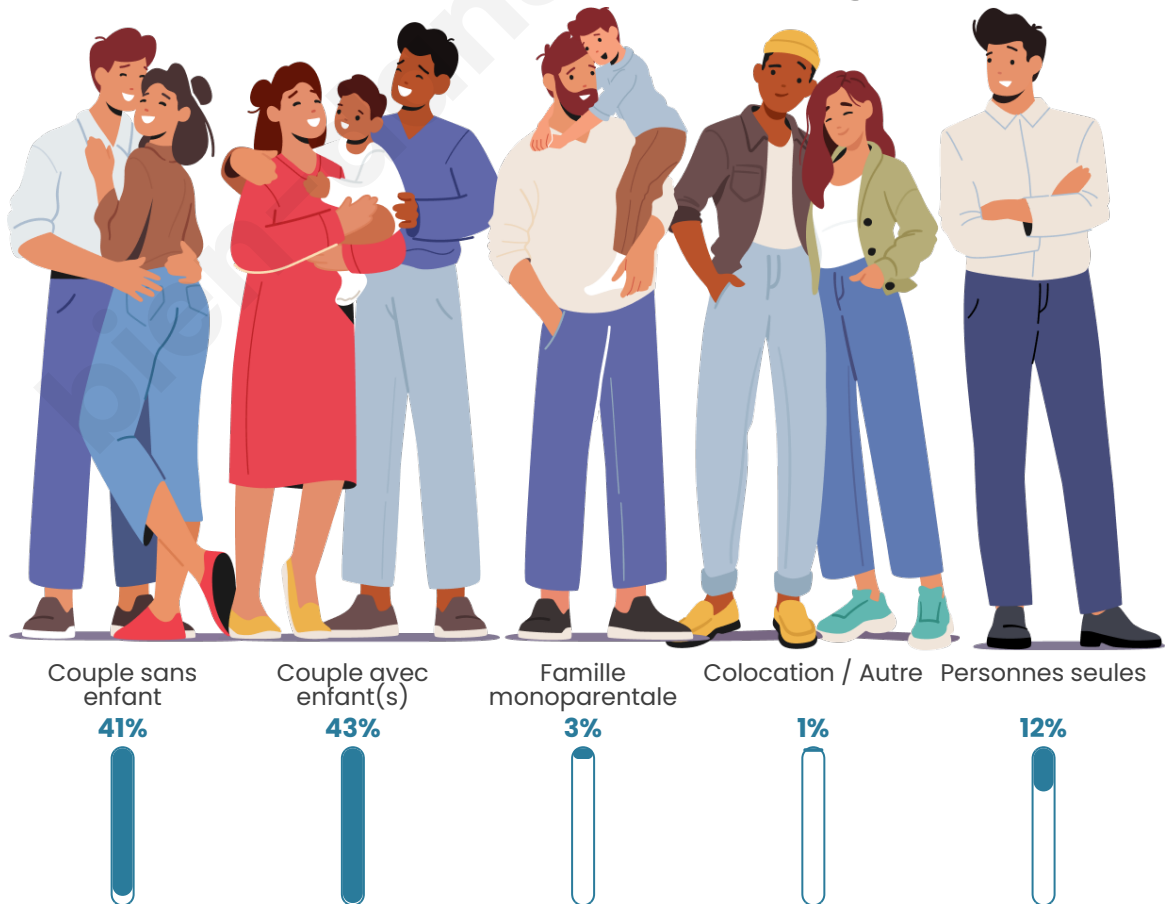

Tranche d'âge

Activité professionnelle

Niveau de diplôme

Composition des ménages

Profils électoraux

Premier tour

	Marine LE PEN	31.46 %
	Emmanuel MACRON	25.40 %
	Jean-Luc MÉLENCHON	16.26 %
	Éric ZEMMOUR	6.85 %
	Jean LASSALLE	4.75 %
	Valérie PÉCRESSÉ	3.95 %
	Yannick JADOT	3.87 %
	Fabien ROUSSEL	2.46 %
	Nicolas DUPONT-AIGNAN	2.11 %
	Anne HIDALGO	1.58 %
	Nathalie ARTHAUD	0.70 %
	Philippe POUTOU	0.62 %