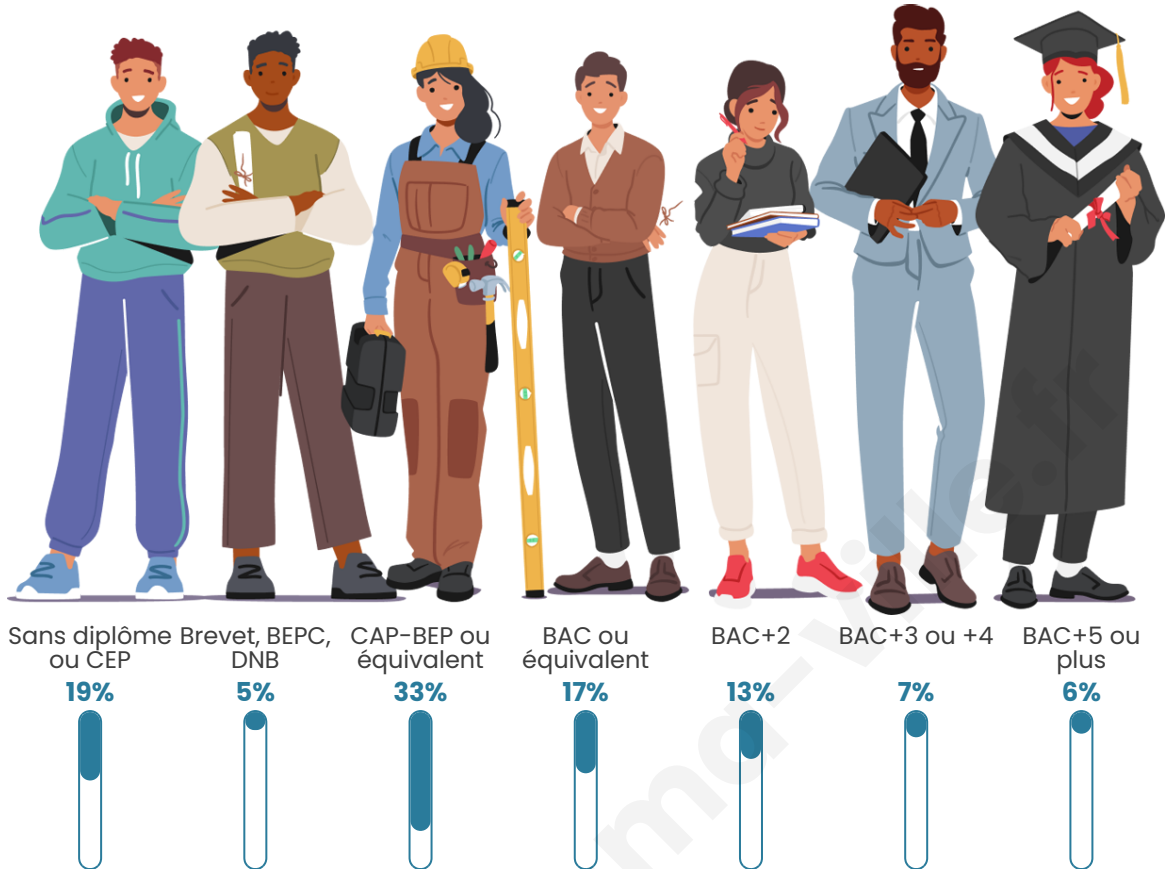

1 919

Age moyen

41 ans

Pop active

48.1%

Taux chômage

6.7%

Pop densité

Tranche d'âge

Activité professionnelle

Niveau de diplôme

Composition des ménages

Profils électoraux

Premier tour

	Marine LE PEN	31.46 %
	Emmanuel MACRON	25.40 %
	Jean-Luc MÉLENCHON	16.26 %
	Éric ZEMMOUR	6.85 %
	Jean LASSALLE	4.75 %
	Valérie PÉCRESSÉ	3.95 %
	Yannick JADOT	3.87 %
	Fabien ROUSSEL	2.46 %
	Nicolas DUPONT-AIGNAN	2.11 %
	Anne HIDALGO	1.58 %
	Nathalie ARTHAUD	0.70 %
	Philippe POUTOU	0.62 %