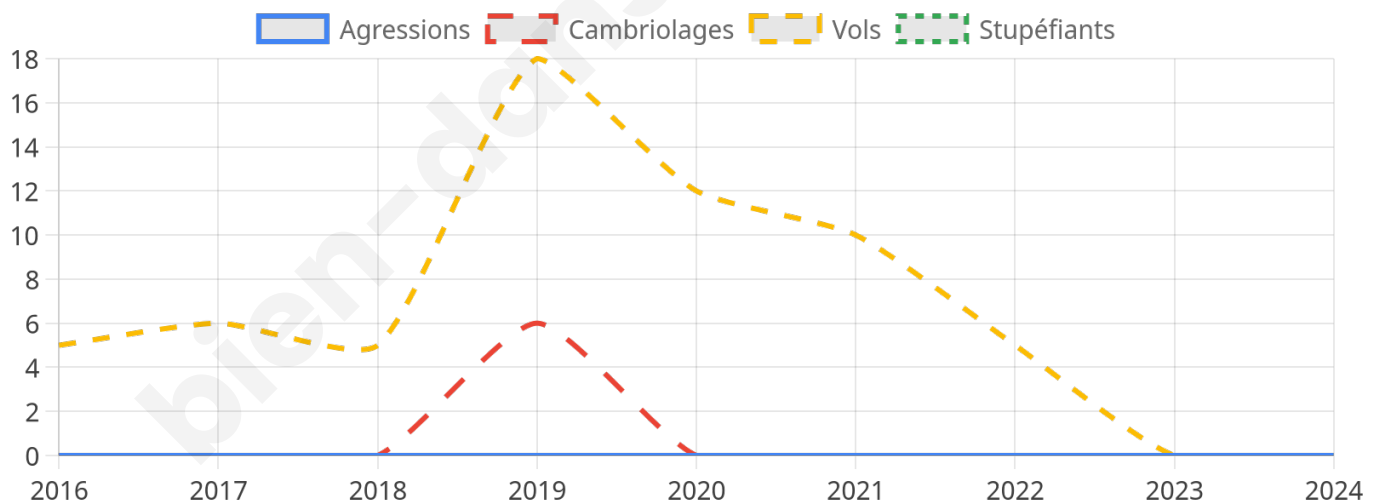

Sécurité

Agressions physiques / sexuelles

0

Cambriolages

0

Vols / dégradations

0

Stupéfiants

0

Evolution du nombre d'infractions