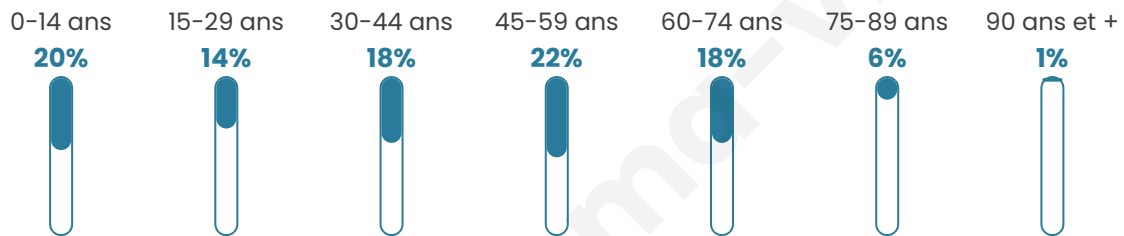

1 919

Age moyen

41 ans

Pop active

48.1%

Taux chômage

6.7%

Pop densité

160 h/km²

Revenu moyen

24 440 €/an

Evolution du nombre d'habitants

Sources : Institut national de la statistique et des études économiques (insee) selon Les dernières parutions officielles de 2024 portant sur les années 2020, 2021 et 2022.

Tranche d'âge

Activité professionnelle

Niveau de diplôme

Composition des ménages

Profils électoraux

Premier tour

	Marine LE PEN	31.46 %
	Emmanuel MACRON	25.40 %
	Jean-Luc MÉLENCHON	16.26 %
	Éric ZEMMOUR	6.85 %
	Jean LASSALLE	4.75 %
	Valérie PÉCRESSÉ	3.95 %
	Yannick JADOT	3.87 %
	Fabien ROUSSEL	2.46 %
	Nicolas DUPONT-AIGNAN	2.11 %
	Anne HIDALGO	1.58 %
	Nathalie ARTHAUD	0.70 %
	Philippe POUTOU	0.62 %

1 450 inscrits

Participation : 80.76%

Votes blancs : 2.13%

Votes nuls : 0.68%

Second tour

	Emmanuel MACRON	46,38 %
	Marine LE PEN	53,62 %

1 450 inscrits

Participation : 77.17%