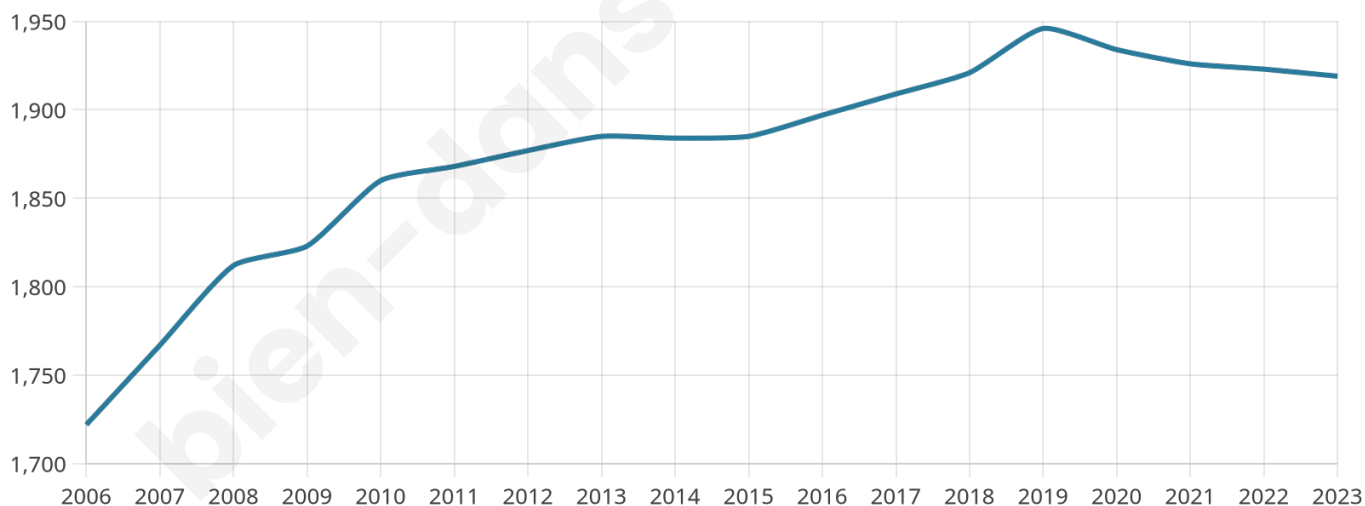

Version web

Ville de Sillans

Présenté par

BIEN dans
ma **VILLE** 

Sommaire

Situation géographique	3
Statistiques sur la population	4
Evolution du nombre d'habitants	4
Tranche d'âge	5
0-14 ans	5
15-29 ans	5
30-44 ans	5
45-59 ans	5
60-74 ans	5
75-89 ans	5
90 ans et +	5
Activité professionnelle	5
Agriculteurs	5
Artisans, Commerçants	5
Cadres et sup.	5
Professions intermédiaires	5
Employé	5
Ouvrier	5
Retraité	5
Autres	5
Niveau de diplôme	6
Sans diplôme ou CEP	6
Brevet, BEPC, DNB	6
CAP-BEP ou équivalent	6
BAC ou équivalent	6
BAC+2	6
BAC+3 ou +4	6
BAC+5 ou plus	6
Composition des ménages	6
Couple sans enfant	6
Couple avec enfant(s)	6
Famille monoparentale	6
Colocation / Autre	6
Personnes seules	6
Profils électoraux	7
Premier tour	7
Sécurité	8
Evolution du nombre d'infractions	8
Pour comparer	9
Services à la population	10
Commerce	10
Éducation	10
Villes autour de Sillans	11

1 919

Age moyen

41 ans

Pop active

48.1%

Taux chômage

6.7%

Pop densité

160 h/km²

Revenu moyen

24 440 €/an

Evolution du nombre d'habitants

Sources : Institut national de la statistique et des études économiques (insee) selon Les dernières parutions officielles de 2024 portant sur les années 2020, 2021 et 2022.