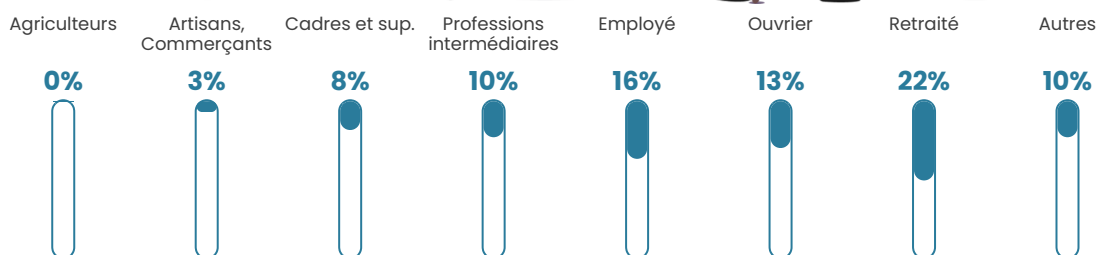

160 h/km²

Revenu moyen

24 440 €/an

Evolution du nombre d'habitants

Sources : Institut national de la statistique et des études économiques (insee) selon Les dernières parutions officielles de 2024 portant sur les années 2020, 2021 et 2022.

Tranche d'âge

Activité professionnelle

Niveau de diplôme

Composition des ménages

Profils électoraux

Premier tour

	Marine LE PEN	31.46 %
	Emmanuel MACRON	25.40 %
	Jean-Luc MÉLENCHON	16.26 %
	Éric ZEMMOUR	6.85 %
	Jean LASSALLE	4.75 %
	Valérie PÉCRESSÉ	3.95 %
	Yannick JADOT	3.87 %
	Fabien ROUSSEL	2.46 %
	Nicolas DUPONT-AIGNAN	2.11 %
	Anne HIDALGO	1.58 %
	Nathalie ARTHAUD	0.70 %
	Philippe POUTOU	0.62 %