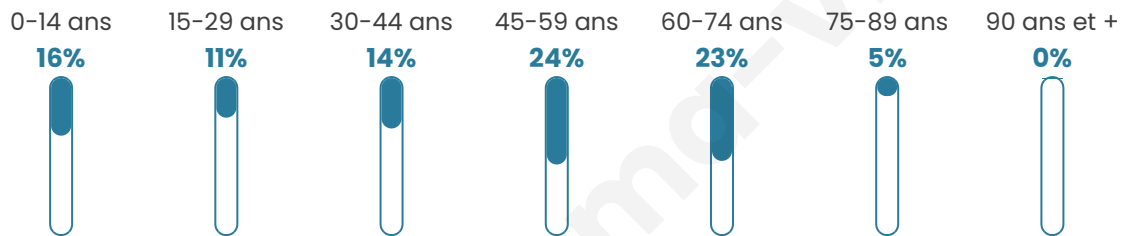

407

Age moyen

44 ans

Pop active

46.4%

Taux chômage

5.9%

Pop densité

19 h/km²

Revenu moyen

19 770 €/an

Evolution du nombre d'habitants

Sources : Institut national de la statistique et des études économiques (insee) selon Les dernières parutions officielles de 2024 portant sur les années 2020, 2021 et 2022.

Tranche d'âge

Activité professionnelle

Niveau de diplôme

Composition des ménages

Profils électoraux

Premier tour

	Jean-Luc MÉLENCHON	35.29 %
	Marine LE PEN	17.99 %
	Emmanuel MACRON	16.61 %
	Jean LASSALLE	7.96 %
	Éric ZEMMOUR	4.84 %
	Yannick JADOT	4.50 %
	Nicolas DUPONT- AIGNAN	4.50 %
	Anne HIDALGO	3.46 %
	Fabien ROUSSEL	2.42 %
	Valérie PÉCRESSÉ	2.42 %
	Nathalie ARTHAUD	0.00 %
	Philippe POUTOU	0.00 %