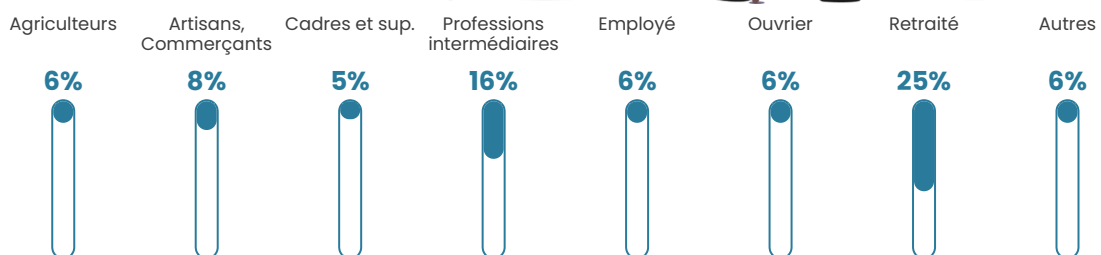

407

Age moyen

44 ans

Pop active

46.4%

Taux chômage

5.9%

Pop densité

19 h/km²

Revenu moyen

19 770 €/an

Evolution du nombre d'habitants

Sources : Institut national de la statistique et des études économiques (insee) selon Les dernières parutions officielles de 2024 portant sur les années 2020, 2021 et 2022.

Tranche d'âge

Activité professionnelle

Niveau de diplôme

Composition des ménages

Profils électoraux

Premier tour

	Jean-Luc MÉLENCHON	35.29 %
	Marine LE PEN	17.99 %
	Emmanuel MACRON	16.61 %
	Jean LASSALLE	7.96 %
	Éric ZEMMOUR	4.84 %
	Yannick JADOT	4.50 %
	Nicolas DUPONT- AIGNAN	4.50 %
	Anne HIDALGO	3.46 %
	Fabien ROUSSEL	2.42 %
	Valérie PÉCRESSÉ	2.42 %
	Nathalie ARTHAUD	0.00 %
	Philippe POUTOU	0.00 %