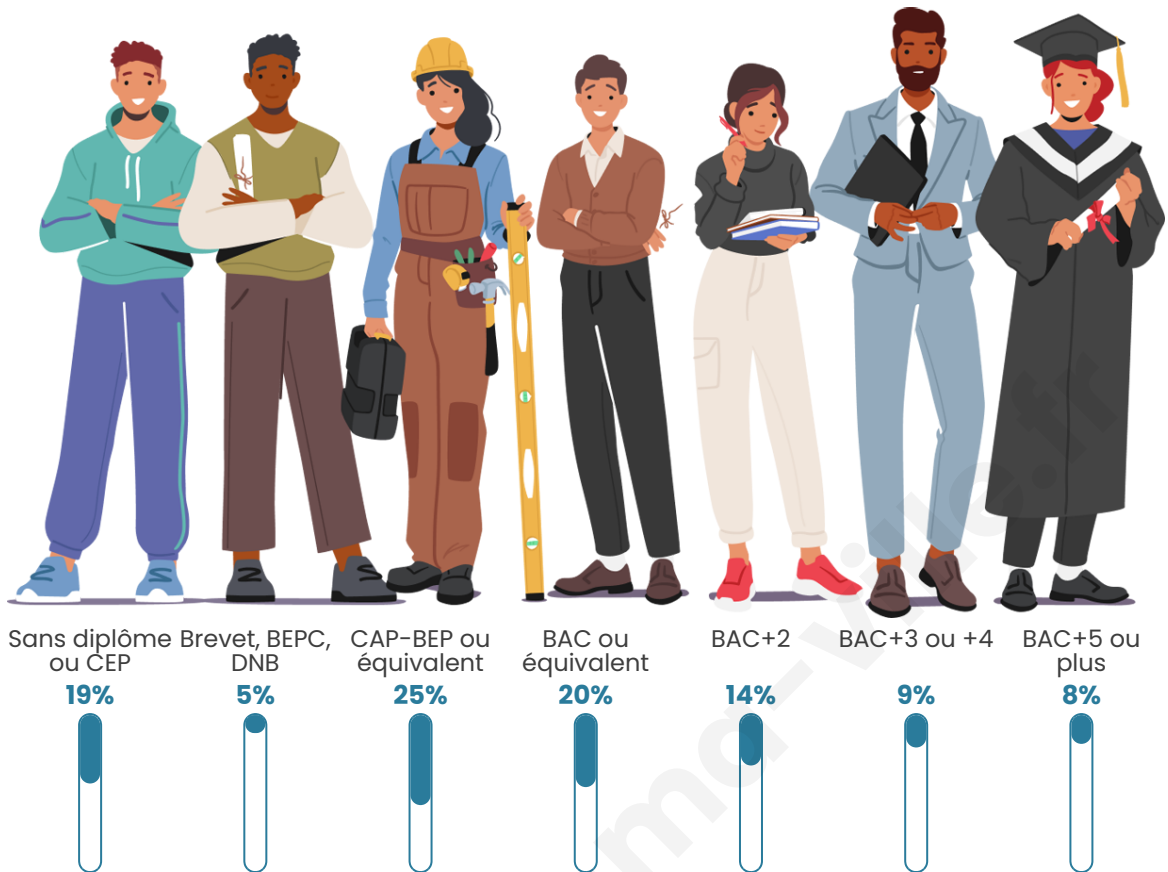

407

Age moyen

44 ans

Pop active

46.4%

Taux chômage

5.9%

Pop densité

Tranche d'âge

Activité professionnelle

Niveau de diplôme

Composition des ménages

Profils électoraux

Premier tour

	Jean-Luc MÉLENCHON	35.29 %
	Marine LE PEN	17.99 %
	Emmanuel MACRON	16.61 %
	Jean LASSALLE	7.96 %
	Éric ZEMMOUR	4.84 %
	Yannick JADOT	4.50 %
	Nicolas DUPONT- AIGNAN	4.50 %
	Anne HIDALGO	3.46 %
	Fabien ROUSSEL	2.42 %
	Valérie PÉCRESSÉ	2.42 %
	Nathalie ARTHAUD	0.00 %
	Philippe POUTOU	0.00 %