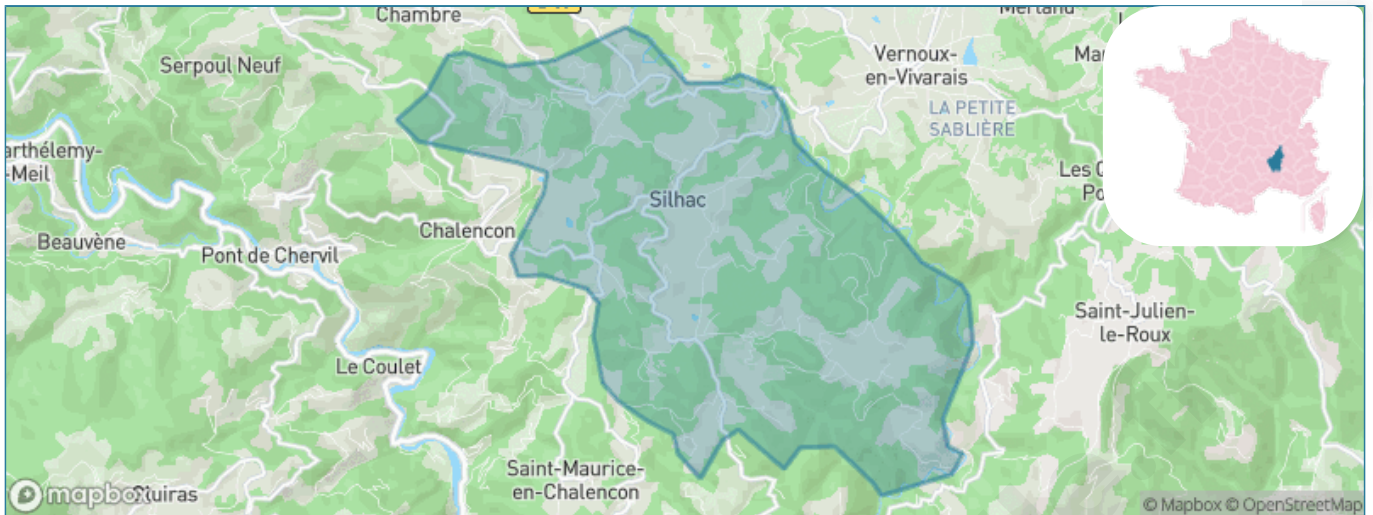

Version web

Ville de Silhac

Présenté par

BIEN dans
ma **VILLE** 

Sommaire

Situation géographique	3
Statistiques sur la population	4
Evolution du nombre d'habitants	4
Tranche d'âge	5
0-14 ans	5
15-29 ans	5
30-44 ans	5
45-59 ans	5
60-74 ans	5
75-89 ans	5
90 ans et +	5
Activité professionnelle	5
Agriculteurs	5
Artisans, Commerçants	5
Cadres et sup.	5
Professions intermédiaires	5
Employé	5
Ouvrier	5
Retraité	5
Autres	5
Niveau de diplôme	6
Sans diplôme ou CEP	6
Brevet, BEPC, DNB	6
CAP-BEP ou équivalent	6
BAC ou équivalent	6
BAC+2	6
BAC+3 ou +4	6
BAC+5 ou plus	6
Composition des ménages	6
Couple sans enfant	6
Couple avec enfant(s)	6
Famille monoparentale	6
Colocation / Autre	6
Personnes seules	6
Profils électoraux	7
Premier tour	7
Sécurité	8
Evolution du nombre d'infractions	8
Pour comparer	9
Services à la population	10
Commerce	10
Éducation	10
Villes autour de Silhac	12

Situation géographique

i Informations clés

- **Région** : Auvergne-Rhône-Alpes
- **Département** : Ardèche
- **Code postal** : 07240
- **Superficie** : 22 km²

Statistiques sur la population

Nombre d'habitants