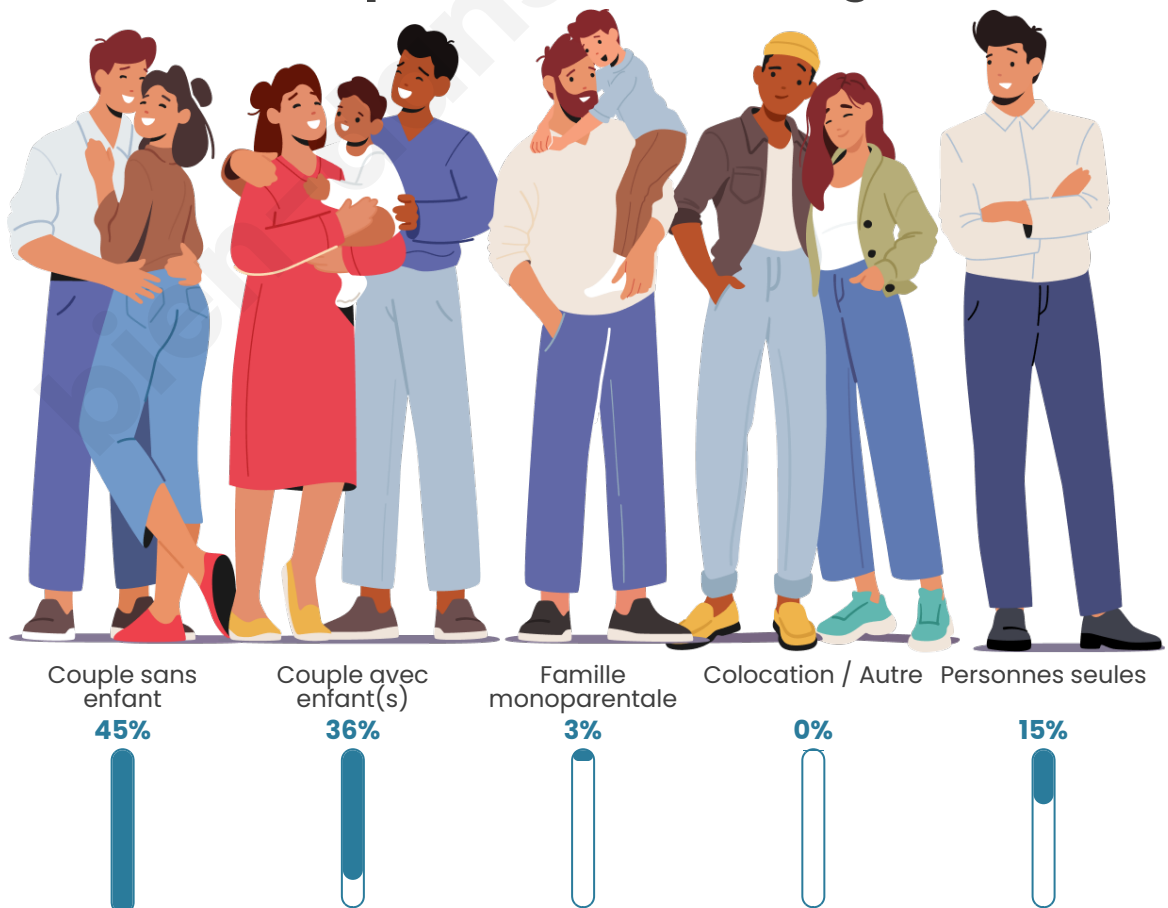

Tranche d'âge

Activité professionnelle

Niveau de diplôme

Composition des ménages

Profils électoraux

Premier tour

	Jean-Luc MÉLENCHON	35.29 %
	Marine LE PEN	17.99 %
	Emmanuel MACRON	16.61 %
	Jean LASSALLE	7.96 %
	Éric ZEMMOUR	4.84 %
	Yannick JADOT	4.50 %
	Nicolas DUPONT- AIGNAN	4.50 %
	Anne HIDALGO	3.46 %
	Fabien ROUSSEL	2.42 %
	Valérie PÉCRESSÉ	2.42 %
	Nathalie ARTHAUD	0.00 %
	Philippe POUTOU	0.00 %