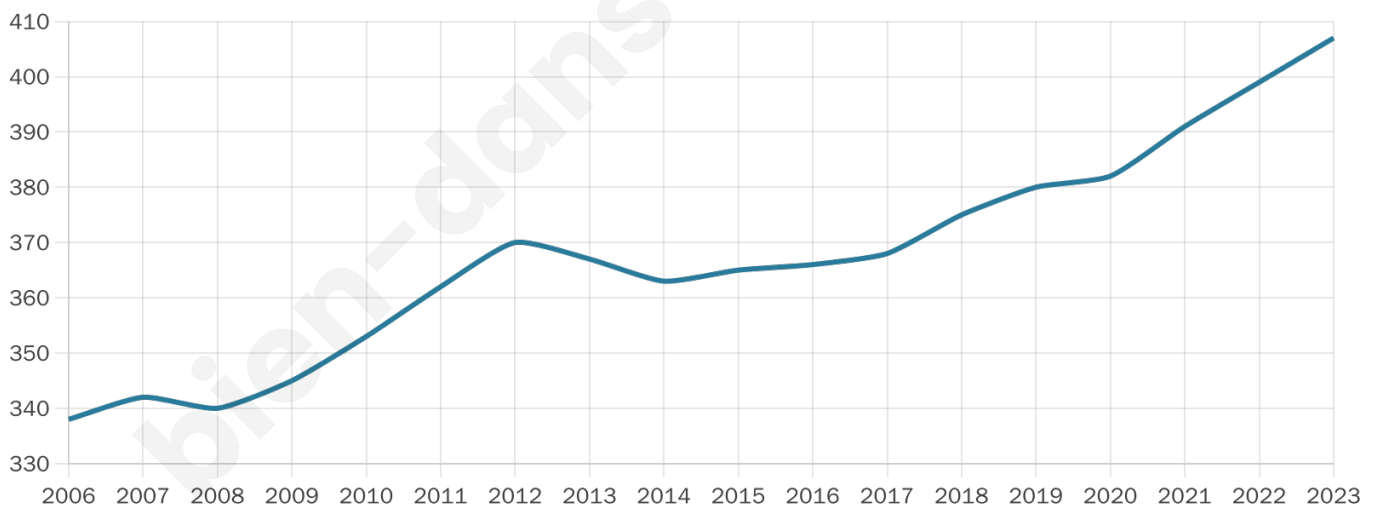

Version web

Ville de Silhac

Présenté par

BIEN dans
ma **VILLE** 

Sommaire

Situation géographique	3
Statistiques sur la population	4
Evolution du nombre d'habitants	4
Tranche d'âge	5
0-14 ans	5
15-29 ans	5
30-44 ans	5
45-59 ans	5
60-74 ans	5
75-89 ans	5
90 ans et +	5
Activité professionnelle	5
Agriculteurs	5
Artisans, Commerçants	5
Cadres et sup.	5
Professions intermédiaires	5
Employé	5
Ouvrier	5
Retraité	5
Autres	5
Niveau de diplôme	6
Sans diplôme ou CEP	6
Brevet, BEPC, DNB	6
CAP-BEP ou équivalent	6
BAC ou équivalent	6
BAC+2	6
BAC+3 ou +4	6
BAC+5 ou plus	6
Composition des ménages	6
Couple sans enfant	6
Couple avec enfant(s)	6
Famille monoparentale	6
Colocation / Autre	6
Personnes seules	6
Profils électoraux	7
Premier tour	7
Sécurité	8
Evolution du nombre d'infractions	8
Pour comparer	9
Services à la population	10
Commerce	10
Éducation	10
Villes autour de Silhac	12

407

Age moyen

44 ans

Pop active

46.4%

Taux chômage

5.9%

Pop densité

19 h/km²

Revenu moyen

19 770 €/an

Evolution du nombre d'habitants

Sources : Institut national de la statistique et des études économiques (insee) selon Les dernières parutions officielles de 2024 portant sur les années 2020, 2021 et 2022.