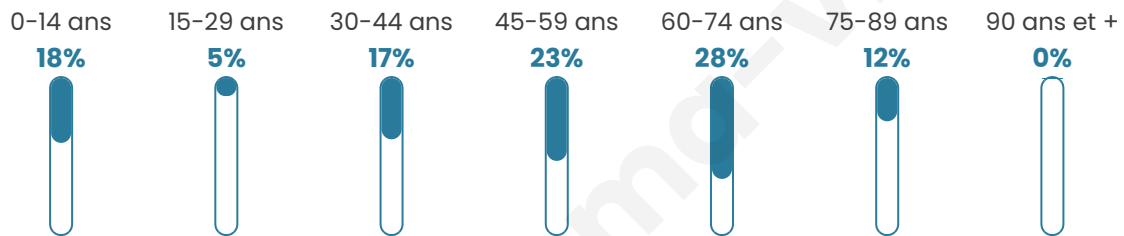

82

Age moyen

48 ans

Pop active

41.5%

Taux chômage

2.2%

Pop densité

3 h/km²

Revenu moyen

NC

Evolution du nombre d'habitants

Sources : Institut national de la statistique et des études économiques (insee) selon Les dernières parutions officielles de 2024 portant sur les années 2020, 2021 et 2022.

Tranche d'âge

Activité professionnelle

Niveau de diplôme

Composition des ménages

Profils électoraux

Premier tour

	Jean-Luc MÉLENCHON	27.03 %
	Emmanuel MACRON	16.22 %
	Marine LE PEN	16.22 %
	Jean LASSALLE	6.76 %
	Éric ZEMMOUR	6.76 %
	Anne HIDALGO	6.76 %
	Yannick JADOT	6.76 %
	Valérie PÉCRESSE	6.76 %
	Fabien ROUSSEL	4.05 %
	Nathalie ARTHAUD	1.35 %
	Philippe POUTOU	1.35 %
	Nicolas DUPONT-AIGNAN	0.00 %