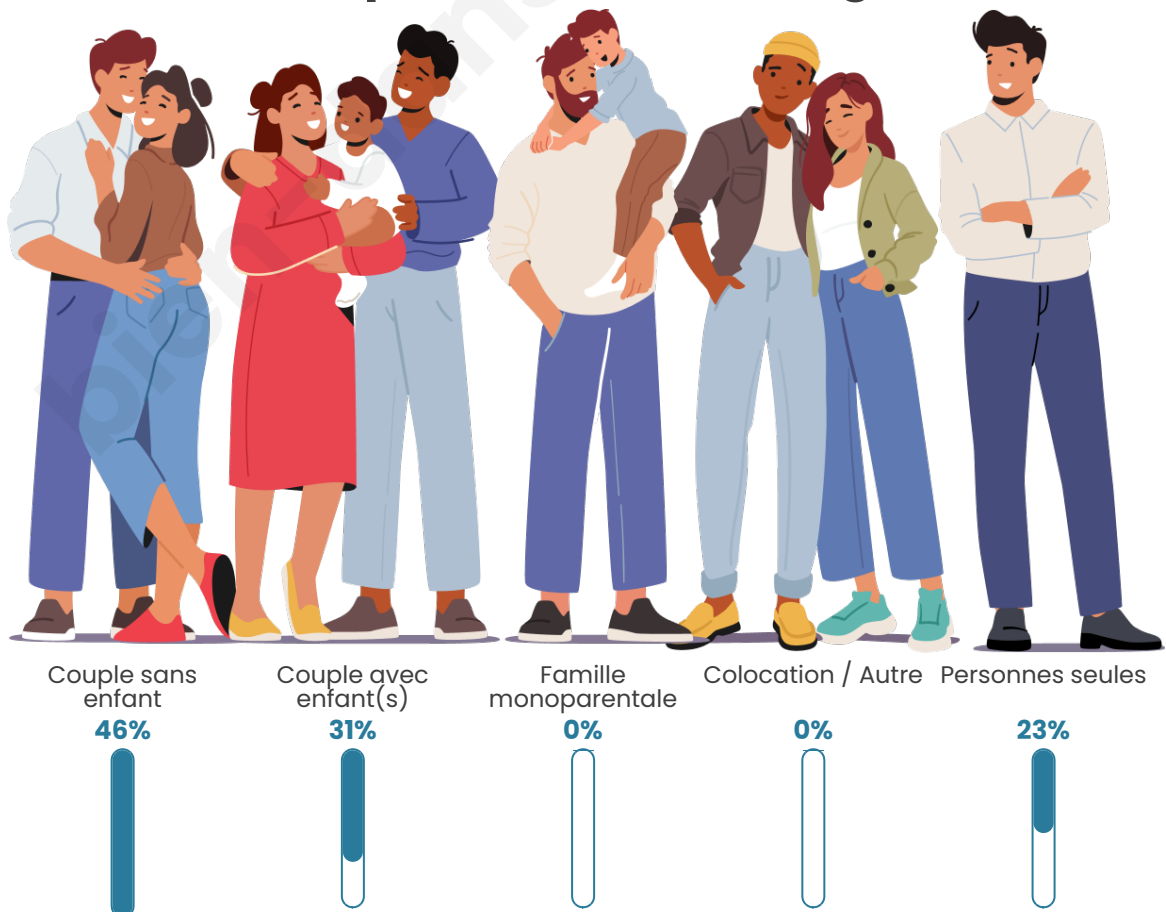

Tranche d'âge

Activité professionnelle

Niveau de diplôme

Composition des ménages

Profils électoraux

Premier tour

	Jean-Luc MÉLENCHON	27.03 %
	Emmanuel MACRON	16.22 %
	Marine LE PEN	16.22 %
	Jean LASSALLE	6.76 %
	Éric ZEMMOUR	6.76 %
	Anne HIDALGO	6.76 %
	Yannick JADOT	6.76 %
	Valérie PÉCRESSE	6.76 %
	Fabien ROUSSEL	4.05 %
	Nathalie ARTHAUD	1.35 %
	Philippe POUTOU	1.35 %
	Nicolas DUPONT-AIGNAN	0.00 %