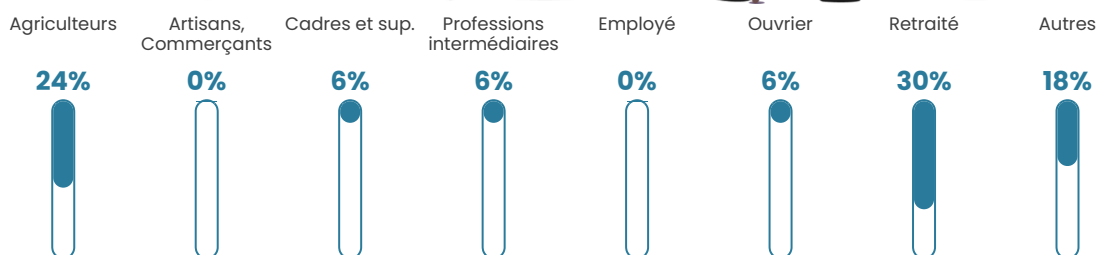

3 h/km²

Revenu moyen

NC

Evolution du nombre d'habitants

Sources : Institut national de la statistique et des études économiques (insee) selon Les dernières parutions officielles de 2024 portant sur les années 2020, 2021 et 2022.

Tranche d'âge

Activité professionnelle

Niveau de diplôme

Composition des ménages

Profils électoraux

Premier tour

	Jean-Luc MÉLENCHON	27.03 %
	Emmanuel MACRON	16.22 %
	Marine LE PEN	16.22 %
	Jean LASSALLE	6.76 %
	Éric ZEMMOUR	6.76 %
	Anne HIDALGO	6.76 %
	Yannick JADOT	6.76 %
	Valérie PÉCRESSE	6.76 %
	Fabien ROUSSEL	4.05 %
	Nathalie ARTHAUD	1.35 %
	Philippe POUTOU	1.35 %
	Nicolas DUPONT-AIGNAN	0.00 %