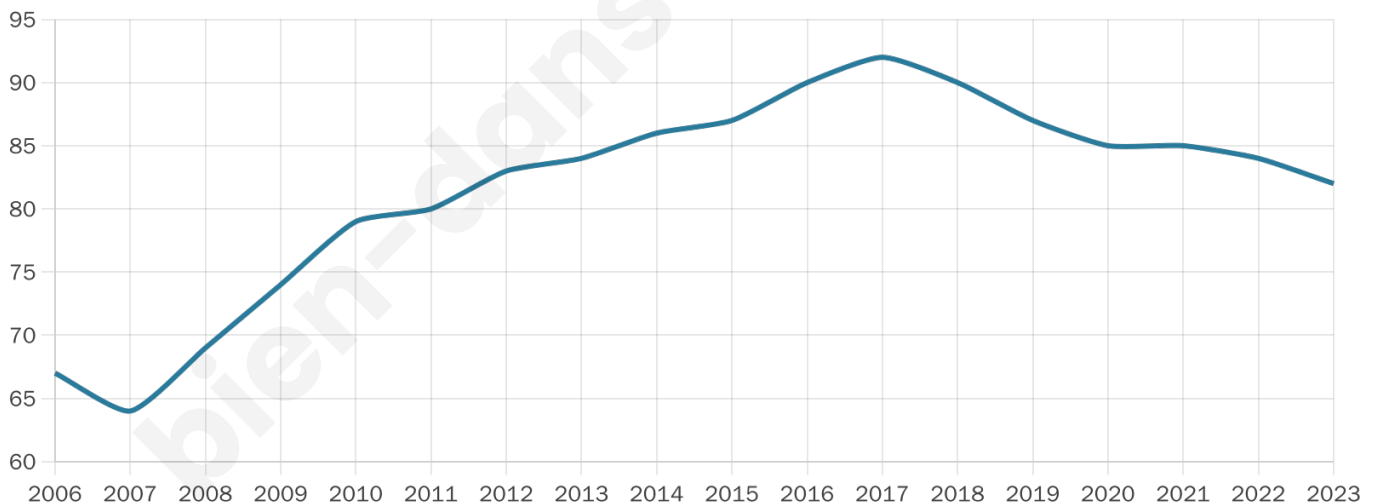

Version web

Ville de Sigottier

Présenté par

BIEN dans
ma **VILLE** 

Sommaire

Situation géographique	3
Statistiques sur la population	4
Evolution du nombre d'habitants	4
Tranche d'âge	5
0-14 ans	5
15-29 ans	5
30-44 ans	5
45-59 ans	5
60-74 ans	5
75-89 ans	5
90 ans et +	5
Activité professionnelle	5
Agriculteurs	5
Artisans, Commerçants	5
Cadres et sup.	5
Professions intermédiaires	5
Employé	5
Ouvrier	5
Retraité	5
Autres	5
Niveau de diplôme	6
Sans diplôme ou CEP	6
Brevet, BEPC, DNB	6
CAP-BEP ou équivalent	6
BAC ou équivalent	6
BAC+2	6
BAC+3 ou +4	6
BAC+5 ou plus	6
Composition des ménages	6
Couple sans enfant	6
Couple avec enfant(s)	6
Famille monoparentale	6
Colocation / Autre	6
Personnes seules	6
Profils électoraux	7
Premier tour	7
Sécurité	8
Evolution du nombre d'infractions	8
Pour comparer	9
Services à la population	10
Commerce	10
Éducation	10
Villes autour de Sigottier	11

82

Age moyen

48 ans

Pop active

41.5%

Taux chômage

2.2%

Pop densité

3 h/km²

Revenu moyen

NC

Evolution du nombre d'habitants

Sources : Institut national de la statistique et des études économiques (insee) selon Les dernières parutions officielles de 2024 portant sur les années 2020, 2021 et 2022.