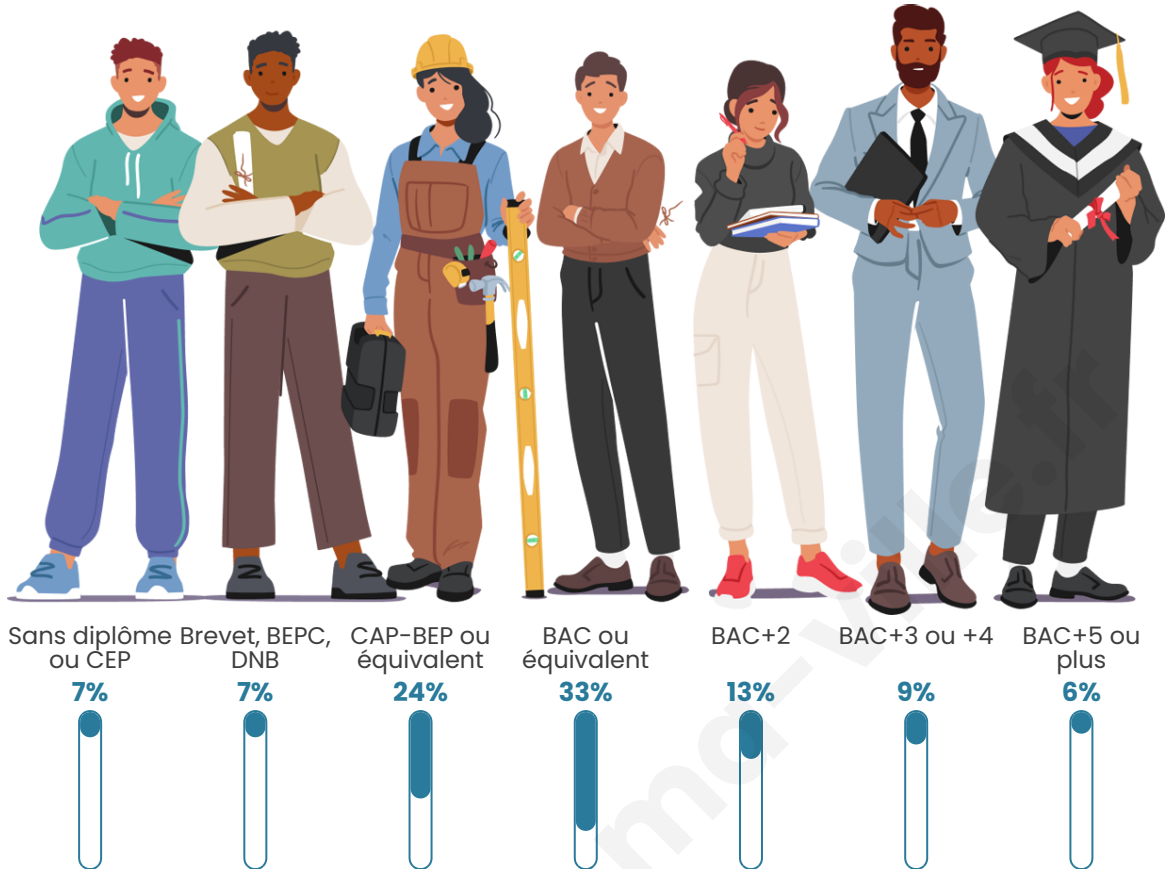

82

Age moyen

48 ans

Pop active

41.5%

Taux chômage

2.2%

Pop densité

Tranche d'âge

Activité professionnelle

Niveau de diplôme

Composition des ménages

Profils électoraux

Premier tour

	Jean-Luc MÉLENCHON	27.03 %
	Emmanuel MACRON	16.22 %
	Marine LE PEN	16.22 %
	Jean LASSALLE	6.76 %
	Éric ZEMMOUR	6.76 %
	Anne HIDALGO	6.76 %
	Yannick JADOT	6.76 %
	Valérie PÉCRESSE	6.76 %
	Fabien ROUSSEL	4.05 %
	Nathalie ARTHAUD	1.35 %
	Philippe POUTOU	1.35 %
	Nicolas DUPONT-AIGNAN	0.00 %