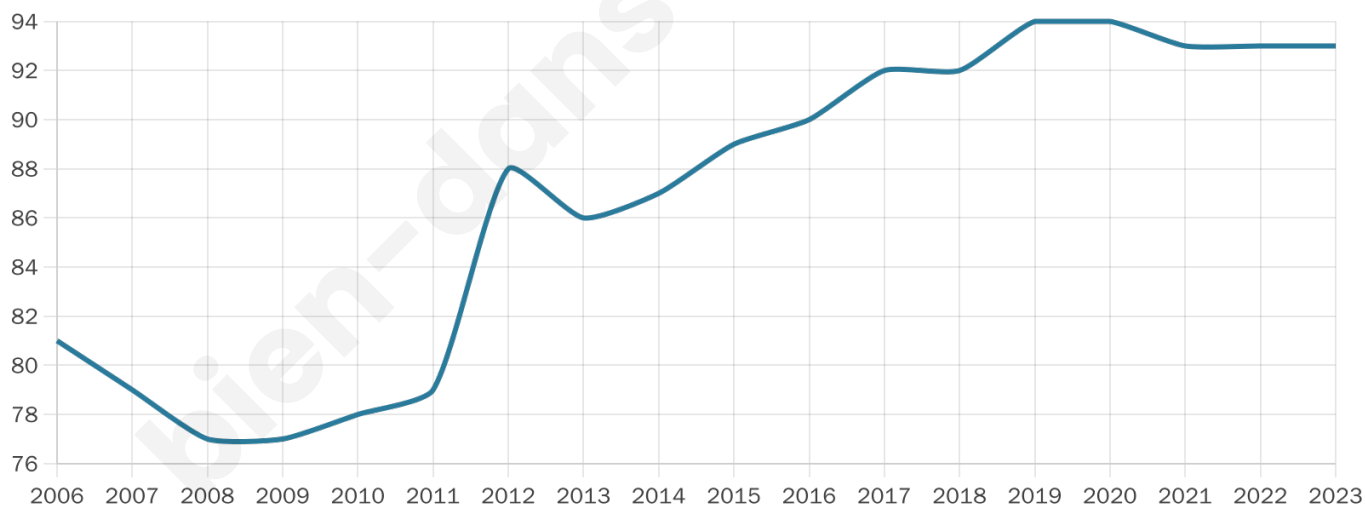

45 ans

Pop active

44.1%

Taux chômage

9.6%

Pop densité

16 h/km²

Revenu moyen

NC

Evolution du nombre d'habitants

Sources : Institut national de la statistique et des études économiques (insee) selon Les dernières parutions officielles de 2024 portant sur les années 2020, 2021 et 2022.