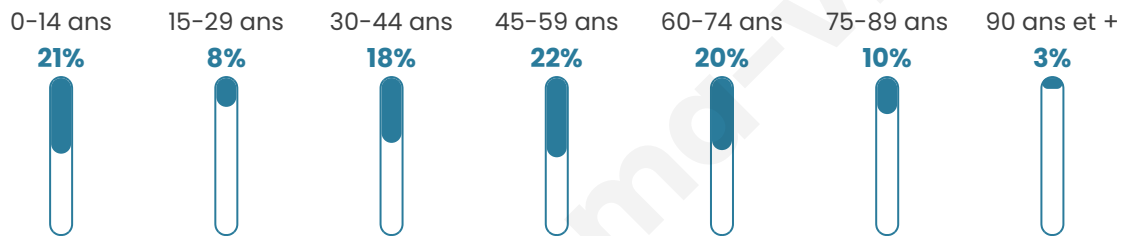

45 ans

Pop active

44.1%

Taux chômage

9.6%

Pop densité

16 h/km²

Revenu moyen

Tranche d'âge

Activité professionnelle

Niveau de diplôme

Composition des ménages

Profils électoraux

Premier tour

	Marine LE PEN	42.37 %
	Emmanuel MACRON	16.95 %
	Éric ZEMMOUR	11.86 %
	Valérie PÉCRESE	10.17 %
	Jean LASSALLE	8.47 %
	Jean-Luc MÉLENCHON	3.39 %
	Yannick JADOT	3.39 %
	Anne HIDALGO	1.69 %
	Nicolas DUPONT-AIGNAN	1.69 %
	Nathalie ARTHAUD	0.00 %
	Fabien ROUSSEL	0.00 %
	Philippe POUTOU	0.00 %