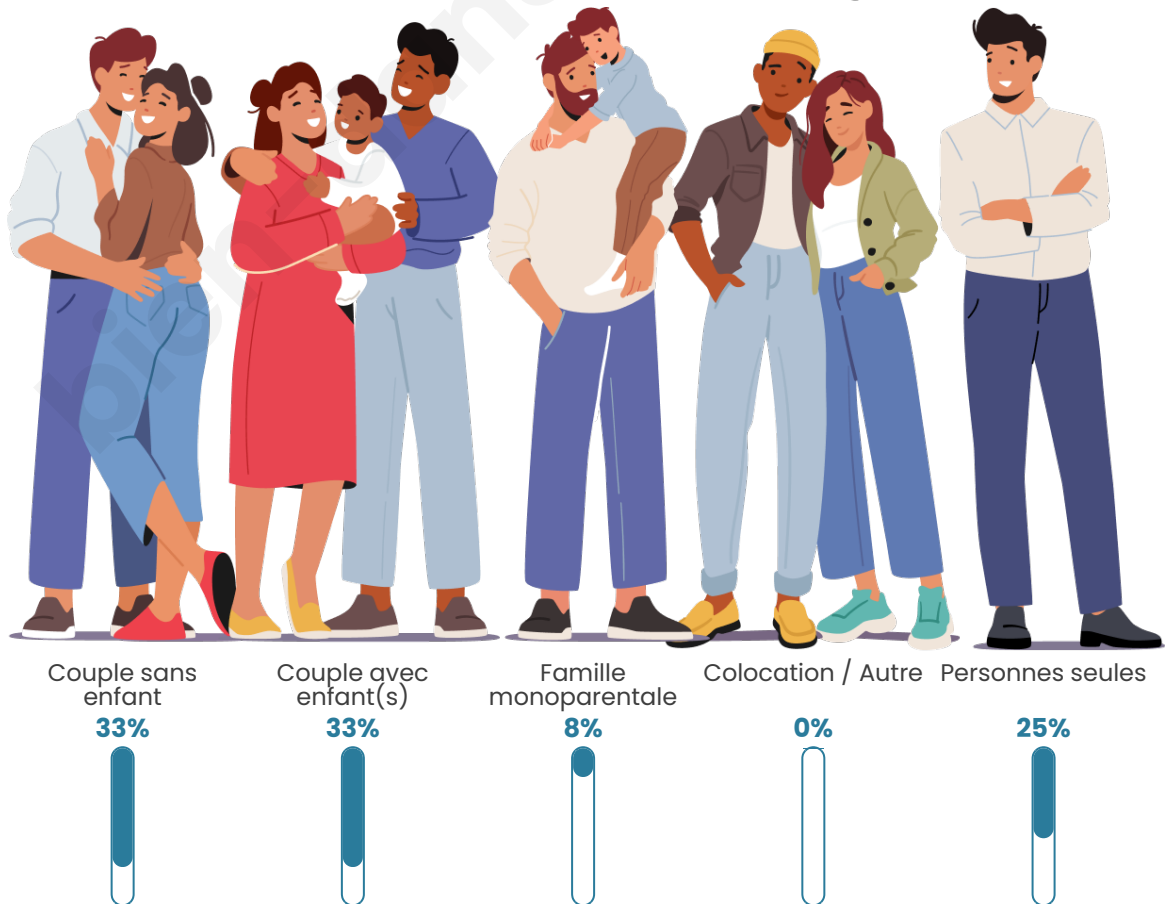

Tranche d'âge

Activité professionnelle

Niveau de diplôme

Composition des ménages

Profils électoraux

Premier tour

	Marine LE PEN	42.37 %
	Emmanuel MACRON	16.95 %
	Éric ZEMMOUR	11.86 %
	Valérie PÉCRESE	10.17 %
	Jean LASSALLE	8.47 %
	Jean-Luc MÉLENCHON	3.39 %
	Yannick JADOT	3.39 %
	Anne HIDALGO	1.69 %
	Nicolas DUPONT-AIGNAN	1.69 %
	Nathalie ARTHAUD	0.00 %
	Fabien ROUSSEL	0.00 %
	Philippe POUTOU	0.00 %