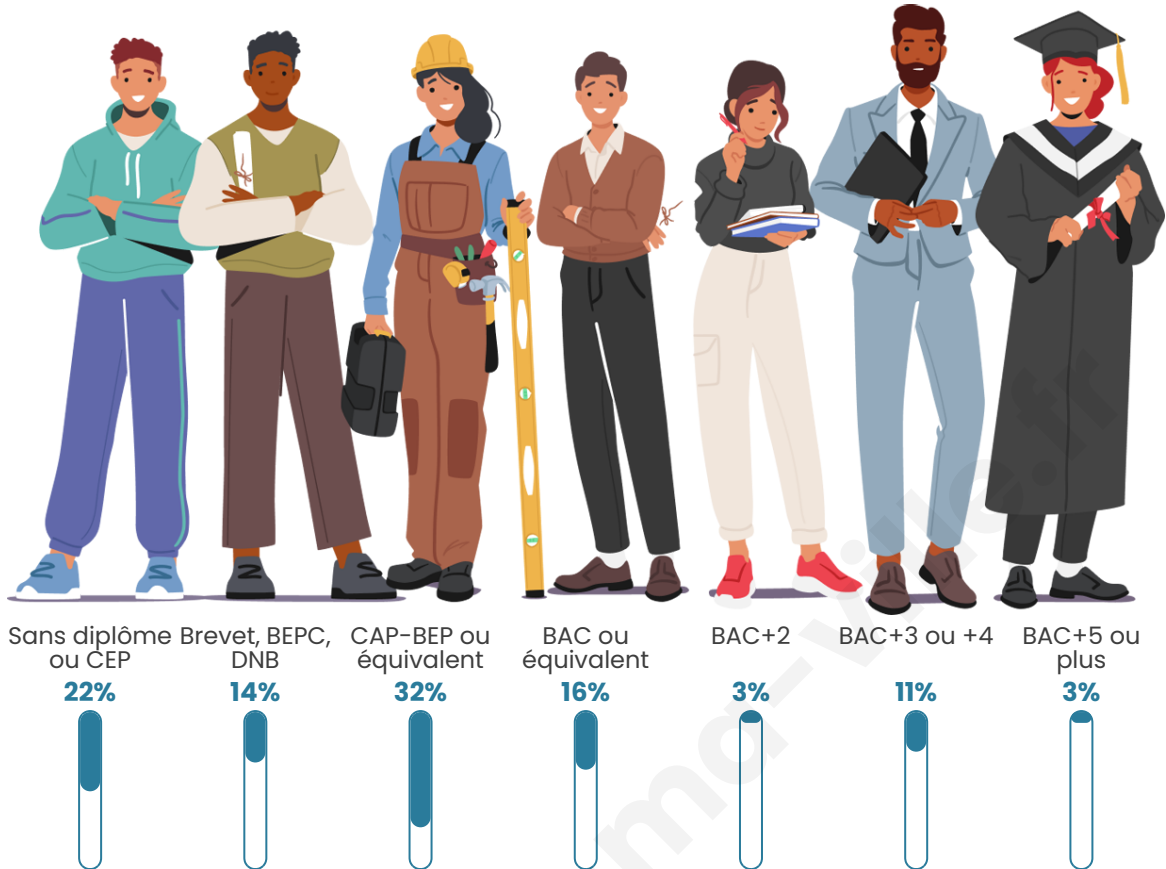

45 ans

Pop active

44.1%

Taux chômage

9.6%

Pop densité

16 h/km²

Revenu moyen

Tranche d'âge

Activité professionnelle

Niveau de diplôme

Composition des ménages

Profils électoraux

Premier tour

	Marine LE PEN	42.37 %
	Emmanuel MACRON	16.95 %
	Éric ZEMMOUR	11.86 %
	Valérie PÉCRESE	10.17 %
	Jean LASSALLE	8.47 %
	Jean-Luc MÉLENCHON	3.39 %
	Yannick JADOT	3.39 %
	Anne HIDALGO	1.69 %
	Nicolas DUPONT-AIGNAN	1.69 %
	Nathalie ARTHAUD	0.00 %
	Fabien ROUSSEL	0.00 %
	Philippe POUTOU	0.00 %