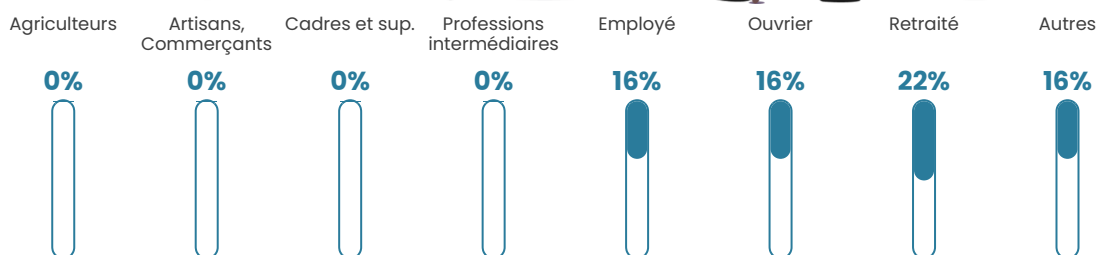

45 ans

Pop active

44.1%

Taux chômage

9.6%

Pop densité

16 h/km²

Revenu moyen

NC

Evolution du nombre d'habitants

Sources : Institut national de la statistique et des études économiques (insee) selon Les dernières parutions officielles de 2024 portant sur les années 2020, 2021 et 2022.

Tranche d'âge

Activité professionnelle

Niveau de diplôme

Composition des ménages

Profils électoraux

Premier tour

	Marine LE PEN	42.37 %
	Emmanuel MACRON	16.95 %
	Éric ZEMMOUR	11.86 %
	Valérie PÉCRESE	10.17 %
	Jean LASSALLE	8.47 %
	Jean-Luc MÉLENCHON	3.39 %
	Yannick JADOT	3.39 %
	Anne HIDALGO	1.69 %
	Nicolas DUPONT-AIGNAN	1.69 %
	Nathalie ARTHAUD	0.00 %
	Fabien ROUSSEL	0.00 %
	Philippe POUTOU	0.00 %