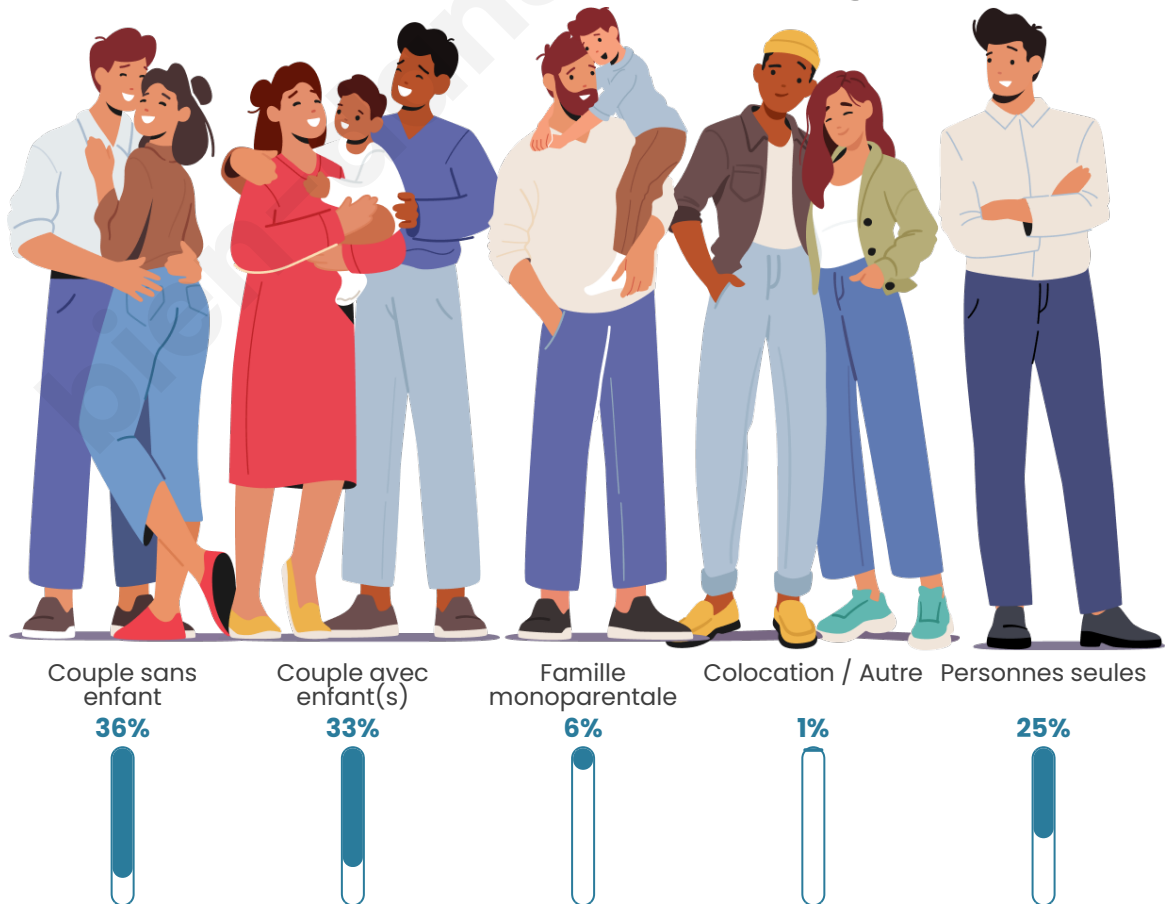

Tranche d'âge

Activité professionnelle

Niveau de diplôme

Composition des ménages

Profils électoraux

Premier tour

	Marine LE PEN	54.71 %
	Emmanuel MACRON	17.34 %
	Jean-Luc MÉLENCHON	10.44 %
	Éric ZEMMOUR	4.21 %
	Jean LASSALLE	2.86 %
	Valérie PÉCRESSÉ	2.69 %
	Fabien ROUSSEL	2.19 %
	Anne HIDALGO	1.52 %
	Nicolas DUPONT-AIGNAN	1.52 %
	Yannick JADOT	1.18 %
	Philippe POUTOU	0.84 %
	Nathalie ARTHAUD	0.51 %