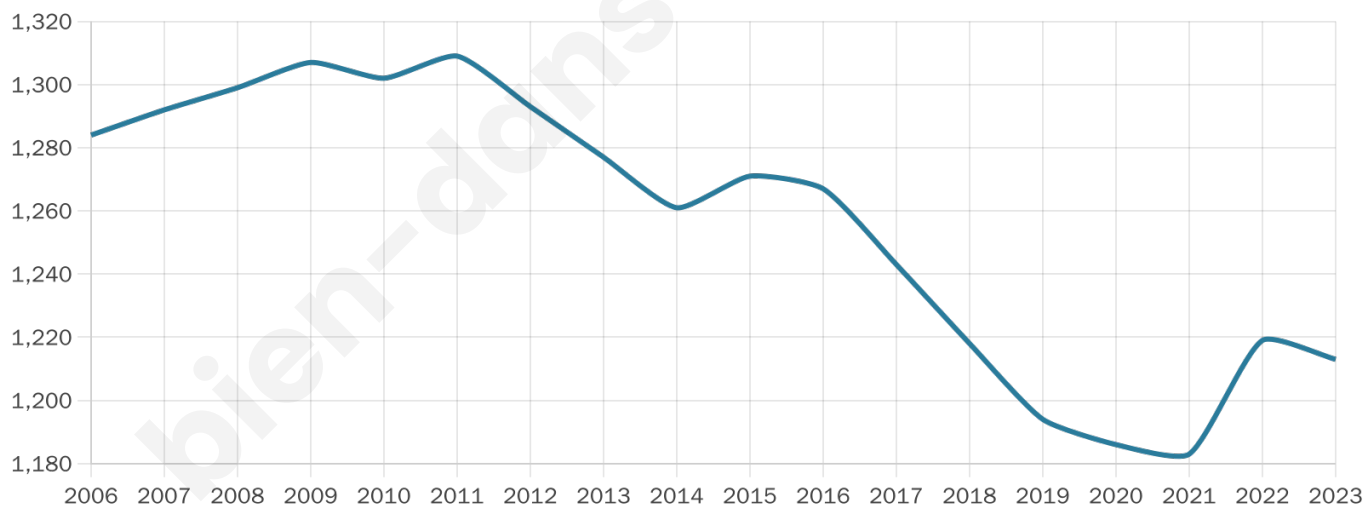

45 ans

Pop active

39.8%

Taux chômage

8.5%

Pop densité

32 h/km²

Revenu moyen

19 230 €/an

Evolution du nombre d'habitants

Sources : Institut national de la statistique et des études économiques (insee) selon Les dernières parutions officielles de 2024 portant sur les années 2020, 2021 et 2022.