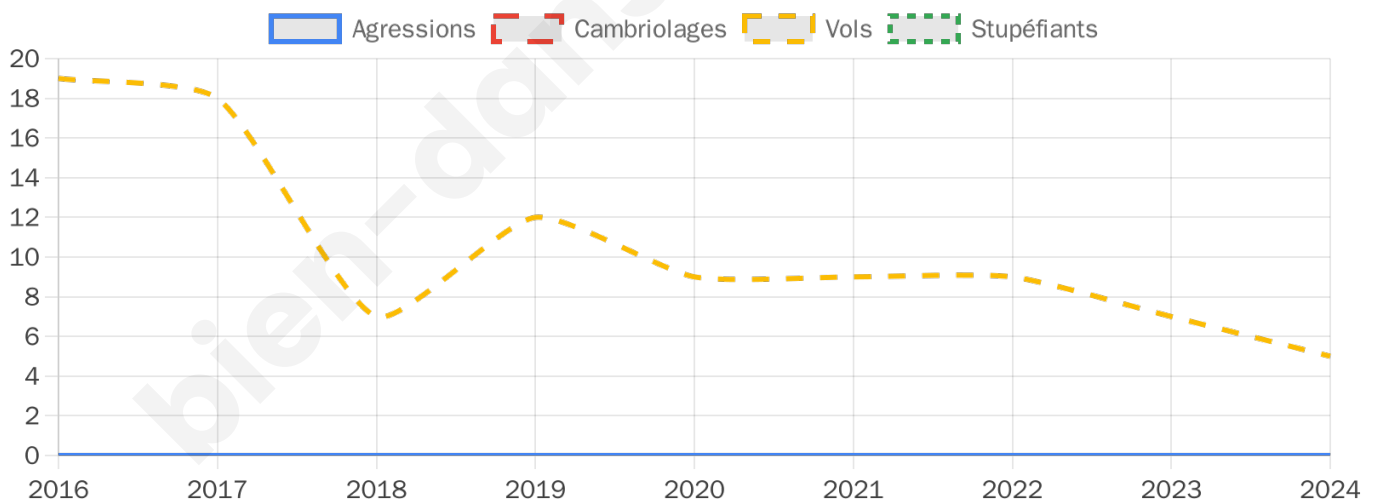

Sécurité

Agressions physiques / sexuelles

0

Cambriolages

0

Vols / dégradations

5

Stupéfiants

0

Evolution du nombre d'infractions