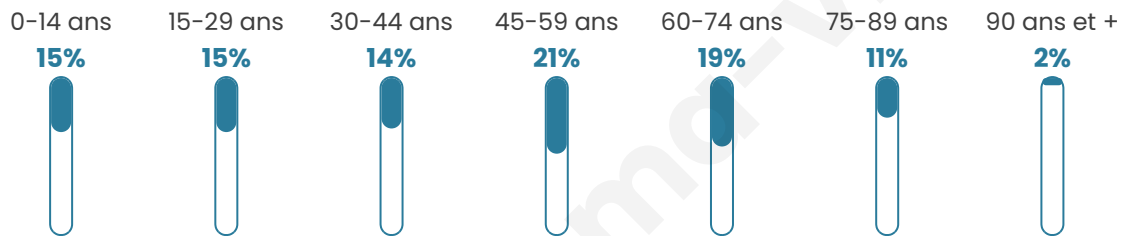

45 ans

Pop active

39.8%

Taux chômage

8.5%

Pop densité

32 h/km²

Revenu moyen

19 230 €/an

Evolution du nombre d'habitants

Sources : Institut national de la statistique et des études économiques (insee) selon Les dernières parutions officielles de 2024 portant sur les années 2020, 2021 et 2022.

Tranche d'âge

Activité professionnelle

Niveau de diplôme

Composition des ménages

Profils électoraux

Premier tour

	Marine LE PEN	54.71 %
	Emmanuel MACRON	17.34 %
	Jean-Luc MÉLENCHON	10.44 %
	Éric ZEMMOUR	4.21 %
	Jean LASSALLE	2.86 %
	Valérie PÉCRESSÉ	2.69 %
	Fabien ROUSSEL	2.19 %
	Anne HIDALGO	1.52 %
	Nicolas DUPONT-AIGNAN	1.52 %
	Yannick JADOT	1.18 %
	Philippe POUTOU	0.84 %
	Nathalie ARTHAUD	0.51 %