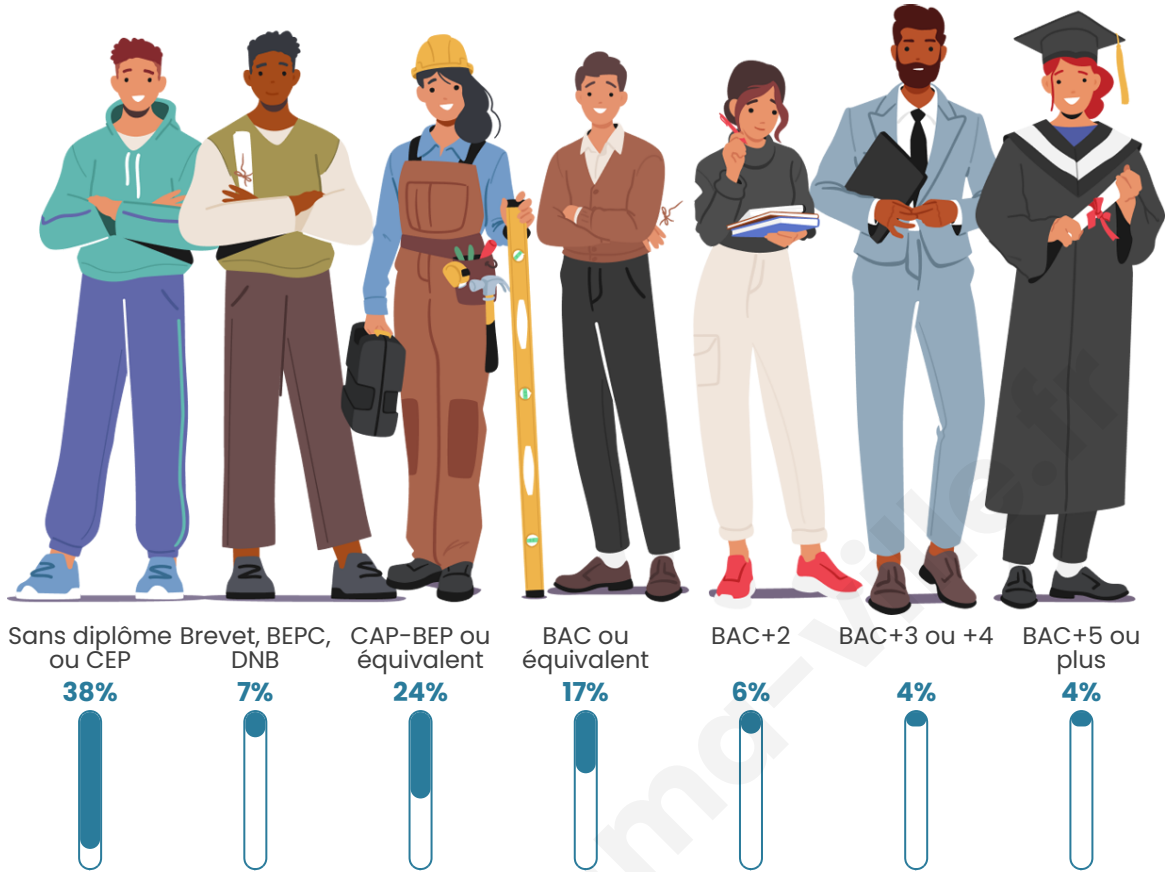

Tranche d'âge

Activité professionnelle

Niveau de diplôme

Composition des ménages

Profils électoraux

Premier tour

	Marine LE PEN	54.71 %
	Emmanuel MACRON	17.34 %
	Jean-Luc MÉLENCHON	10.44 %
	Éric ZEMMOUR	4.21 %
	Jean LASSALLE	2.86 %
	Valérie PÉCRESSÉ	2.69 %
	Fabien ROUSSEL	2.19 %
	Anne HIDALGO	1.52 %
	Nicolas DUPONT-AIGNAN	1.52 %
	Yannick JADOT	1.18 %
	Philippe POUTOU	0.84 %
	Nathalie ARTHAUD	0.51 %