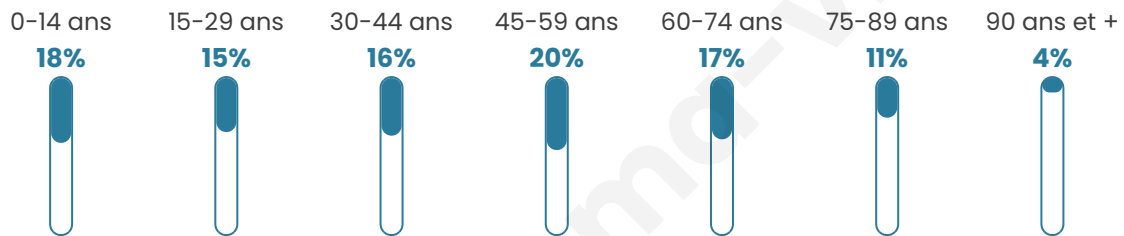

44 ans

Pop active

43%

Taux chômage

14.5%

Pop densité

22 h/km²

Revenu moyen

19 120 €/an

Evolution du nombre d'habitants

Sources : Institut national de la statistique et des études économiques (insee) selon Les dernières parutions officielles de 2024 portant sur les années 2020, 2021 et 2022.

Tranche d'âge

Activité professionnelle

Niveau de diplôme

Composition des ménages

Profils électoraux

Premier tour

	Marine LE PEN	38.19 %
	Emmanuel MACRON	25.56 %
	Jean-Luc MÉLENCHON	15.45 %
	Éric ZEMMOUR	5.50 %
	Jean LASSALLE	3.86 %
	Valérie PÉCRESSÉ	3.12 %
	Yannick JADOT	2.97 %
	Nicolas DUPONT-AIGNAN	2.08 %
	Fabien ROUSSEL	1.49 %
	Nathalie ARTHAUD	0.89 %
	Anne HIDALGO	0.45 %
	Philippe POUTOU	0.45 %