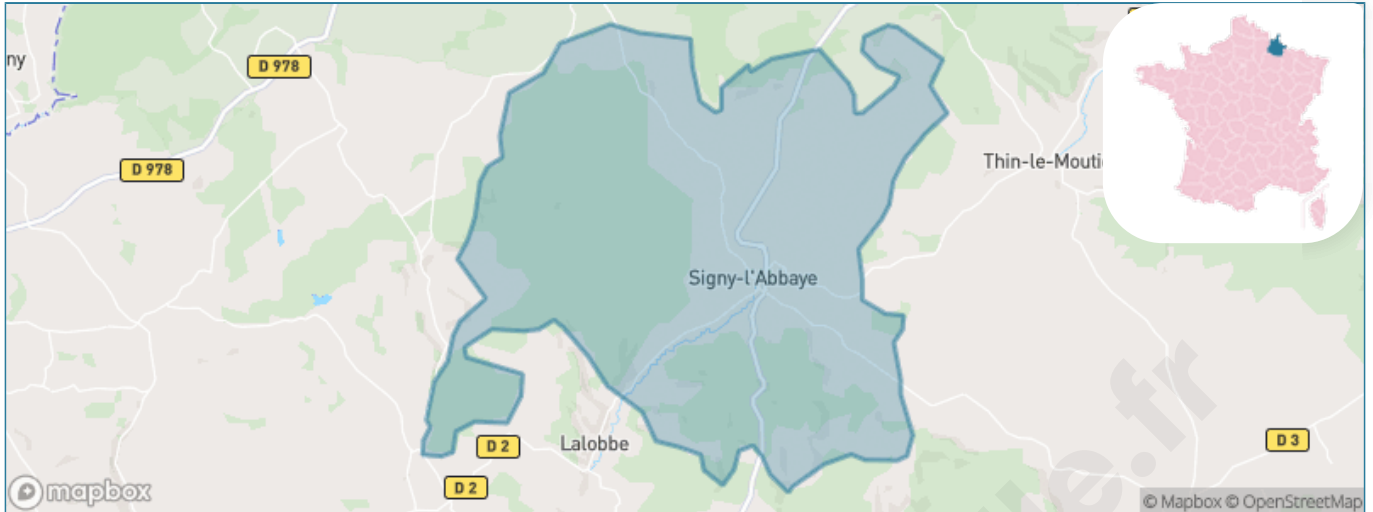

Version web

Ville de Signy-l'Abbaye

Présenté par

BIEN dans
ma **VILLE** 

Sommaire

Situation géographique	3
Statistiques sur la population	4
Evolution du nombre d'habitants	4
Tranche d'âge	5
0-14 ans	5
15-29 ans	5
30-44 ans	5
45-59 ans	5
60-74 ans	5
75-89 ans	5
90 ans et +	5
Activité professionnelle	5
Agriculteurs	5
Artisans, Commerçants	5
Cadres et sup.	5
Professions intermédiaires	5
Employé	5
Ouvrier	5
Retraité	5
Autres	5
Niveau de diplôme	6
Sans diplôme ou CEP	6
Brevet, BEPC, DNB	6
CAP-BEP ou équivalent	6
BAC ou équivalent	6
BAC+2	6
BAC+3 ou +4	6
BAC+5 ou plus	6
Composition des ménages	6
Couple sans enfant	6
Couple avec enfant(s)	6
Famille monoparentale	6
Colocation / Autre	6
Personnes seules	6
Profil électoraux	7
Premier tour	7
Sécurité	8
Evolution du nombre d'infractions	8
Pour comparer	9
Services à la population	10
Commerce	10
Éducation	10
Villes autour de Signy-l'Abbaye	11
Avis sur la ville de Signy-l'Abbaye	12
Moyenne par critère	12
Villes autour de Signy-l'Abbaye	12
Répartition des avis par note	12
Répartition des avis par note	12

Situation géographique

i Informations clés

- **Région** : Grand Est
- **Département** : Ardennes
- **Code postal** : 08460
- **Superficie** : 62 km²

Statistiques sur la population

Nombre d'habitants

1 344

Age moyen