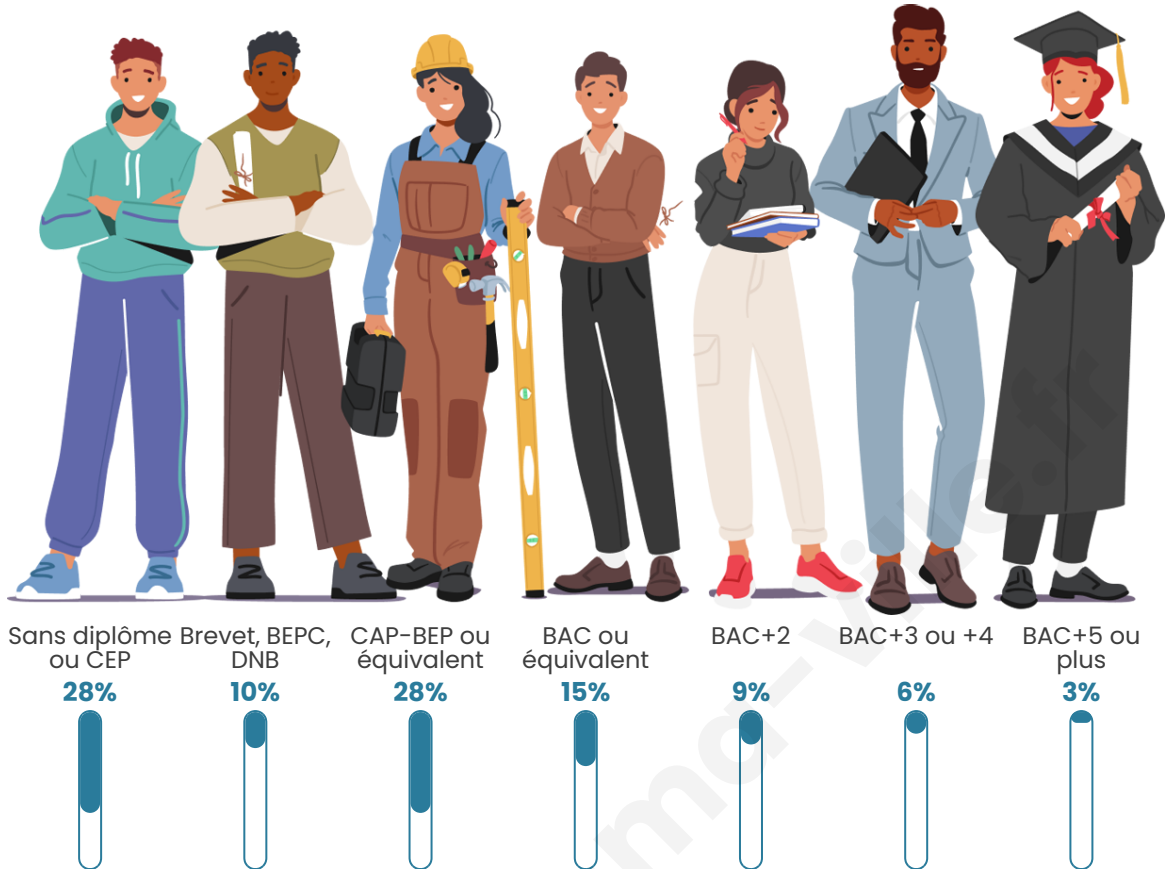

44 ans

Pop active

43%

Taux chômage

14.5%

Pop densité

22 h/km²

Revenu moyen

Tranche d'âge

Activité professionnelle

Niveau de diplôme

Composition des ménages

Profils électoraux

Premier tour

	Marine LE PEN	38.19 %
	Emmanuel MACRON	25.56 %
	Jean-Luc MÉLENCHON	15.45 %
	Éric ZEMMOUR	5.50 %
	Jean LASSALLE	3.86 %
	Valérie PÉCRESSÉ	3.12 %
	Yannick JADOT	2.97 %
	Nicolas DUPONT-AIGNAN	2.08 %
	Fabien ROUSSEL	1.49 %
	Nathalie ARTHAUD	0.89 %
	Anne HIDALGO	0.45 %
	Philippe POUTOU	0.45 %