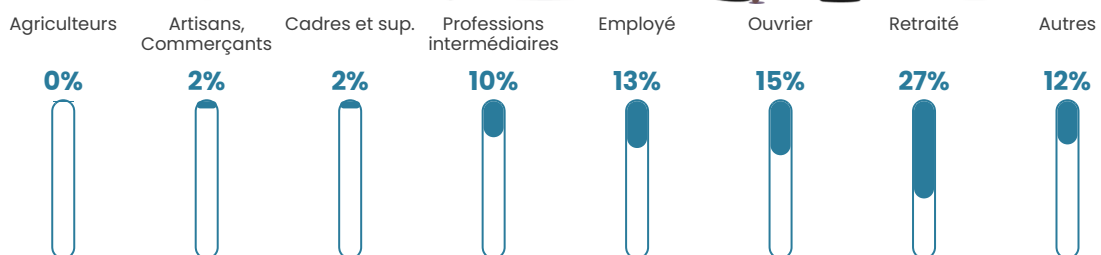

44 ans

Pop active

43%

Taux chômage

14.5%

Pop densité

22 h/km²

Revenu moyen

19 120 €/an

Evolution du nombre d'habitants

Sources : Institut national de la statistique et des études économiques (insee) selon Les dernières parutions officielles de 2024 portant sur les années 2020, 2021 et 2022.

Tranche d'âge

Activité professionnelle

Niveau de diplôme

Composition des ménages

Profils électoraux

Premier tour

	Marine LE PEN	38.19 %
	Emmanuel MACRON	25.56 %
	Jean-Luc MÉLENCHON	15.45 %
	Éric ZEMMOUR	5.50 %
	Jean LASSALLE	3.86 %
	Valérie PÉCRESSÉ	3.12 %
	Yannick JADOT	2.97 %
	Nicolas DUPONT-AIGNAN	2.08 %
	Fabien ROUSSEL	1.49 %
	Nathalie ARTHAUD	0.89 %
	Anne HIDALGO	0.45 %
	Philippe POUTOU	0.45 %