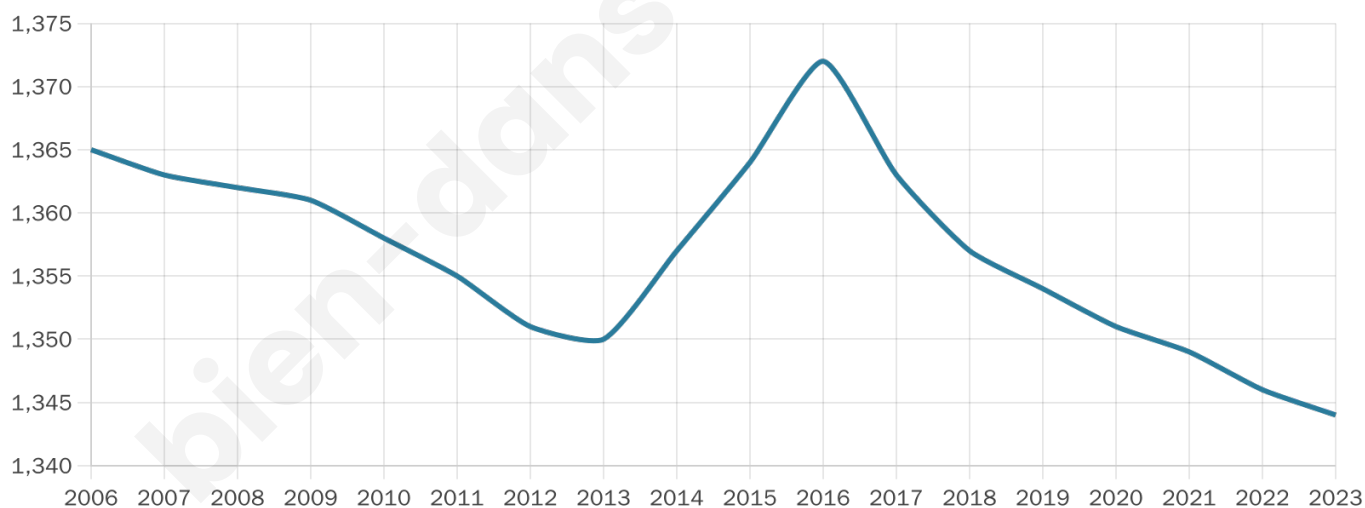

44 ans

Pop active

43%

Taux chômage

14.5%

Pop densité

22 h/km²

Revenu moyen

19 120 €/an

Evolution du nombre d'habitants

Sources : Institut national de la statistique et des études économiques (insee) selon Les dernières parutions officielles de 2024 portant sur les années 2020, 2021 et 2022.