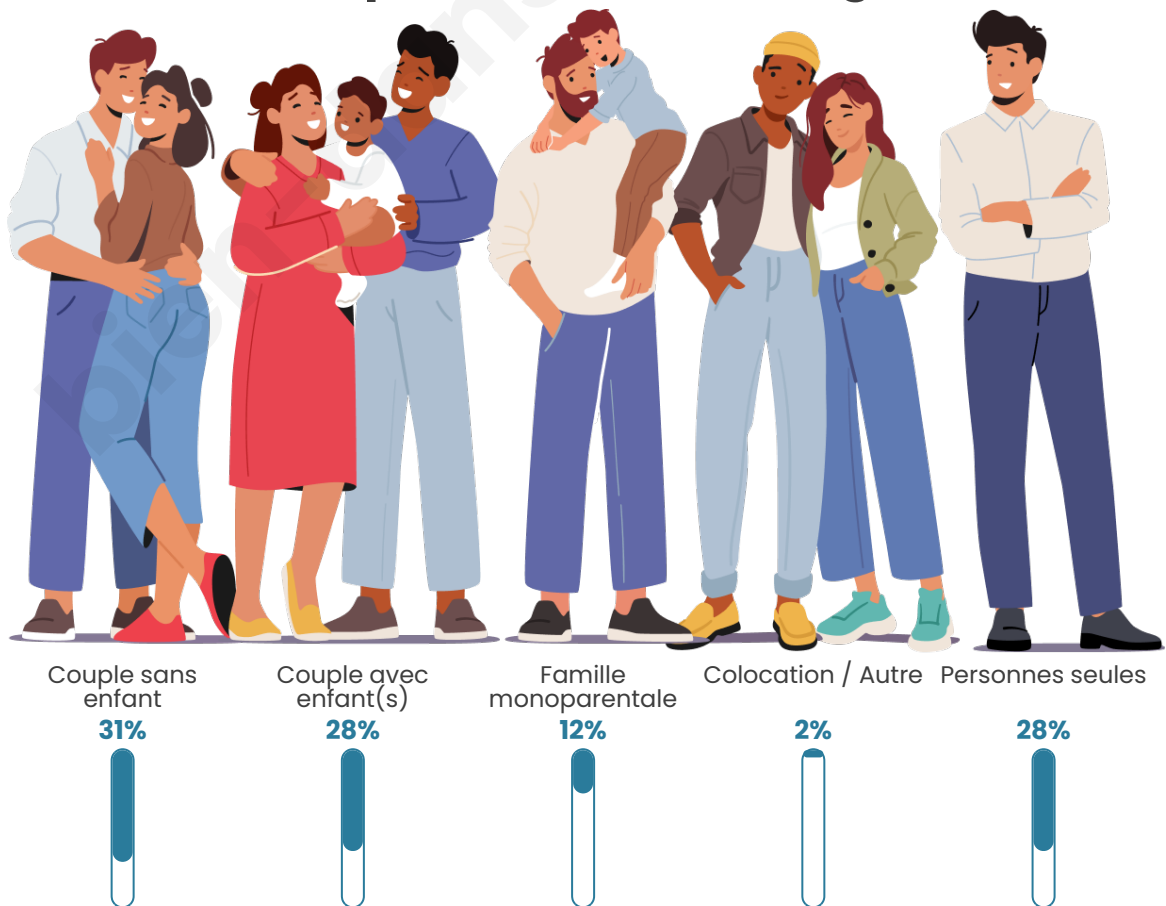

Tranche d'âge

Activité professionnelle

Niveau de diplôme

Composition des ménages

Profils électoraux

Premier tour

	Marine LE PEN	38.19 %
	Emmanuel MACRON	25.56 %
	Jean-Luc MÉLENCHON	15.45 %
	Éric ZEMMOUR	5.50 %
	Jean LASSALLE	3.86 %
	Valérie PÉCRESSÉ	3.12 %
	Yannick JADOT	2.97 %
	Nicolas DUPONT-AIGNAN	2.08 %
	Fabien ROUSSEL	1.49 %
	Nathalie ARTHAUD	0.89 %
	Anne HIDALGO	0.45 %
	Philippe POUTOU	0.45 %