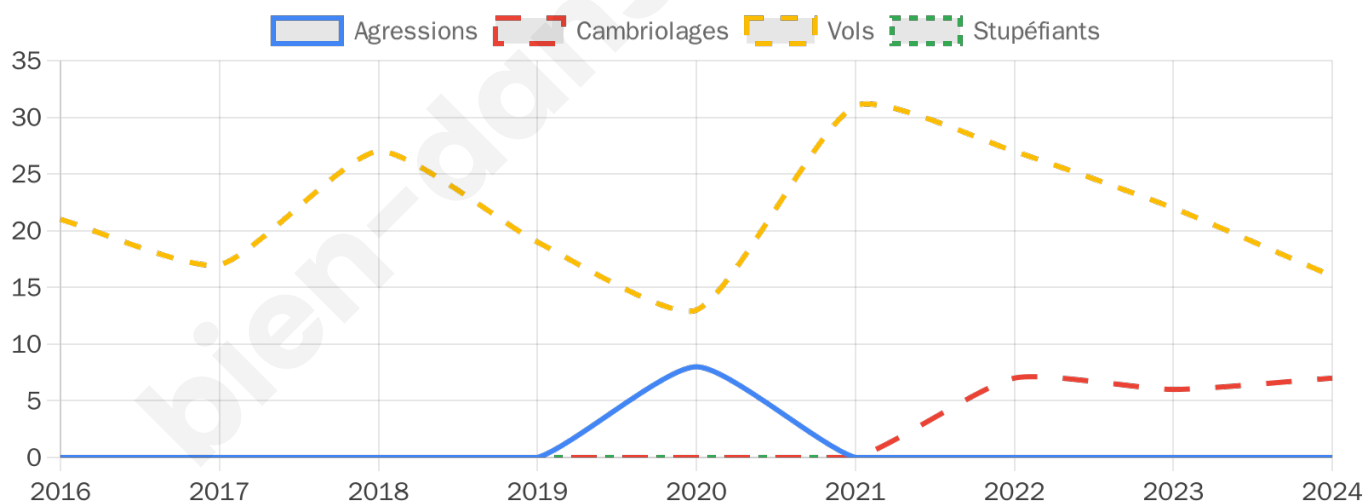

934 inscrits

Participation : 75.05%

Votes blancs : 2.85%

Votes nuls : 1.14%

Second tour

	Emmanuel MACRON	40,39 %
	Marine LE PEN	59,61 %

934 inscrits

Participation : 77.19%

Votes blancs : 1.8%

Votes nuls : 6.52%

Sécurité

Agressions physiques / sexuelles

0

Cambriolages

7

Vols / dégradations

16

Stupéfiants

0

Evolution du nombre d'infractions

Pour comparer

(en proportion du nombre d'habitants)

Sources : Bases statistiques communale, départementale et régionale de la délinquance enregistrée par la police et la gendarmerie nationales selon les dernières parutions officielles de 2025 portant sur l'année 2024 ([data.gouv](https://data.gouv.fr)).