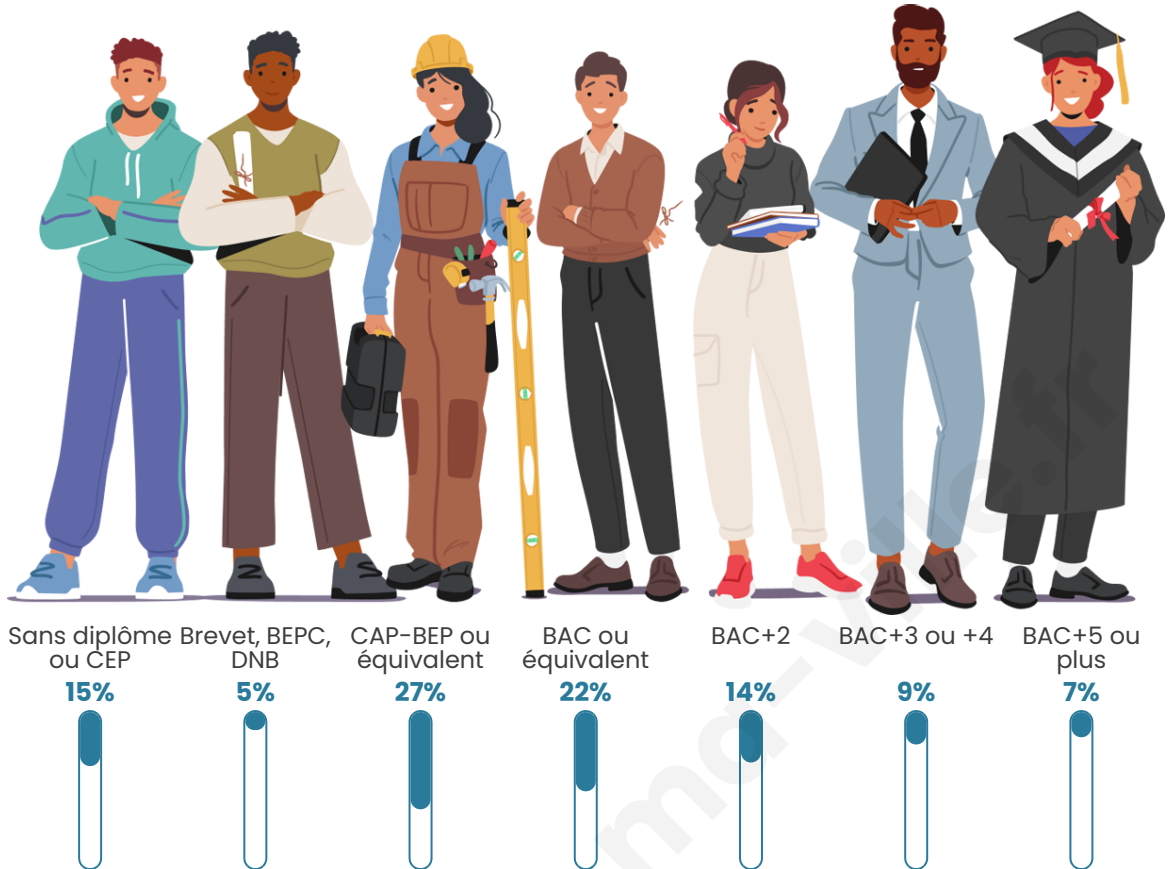

3 126

Age moyen

41 ans

Pop active

49.4%

Taux chômage

7.9%

Pop densité

Tranche d'âge

Activité professionnelle

Niveau de diplôme

Composition des ménages

Profils électoraux

Premier tour

	Marine LE PEN	40.04 %
	Emmanuel MACRON	17.14 %
	Jean-Luc MÉLENCHON	13.81 %
	Éric ZEMMOUR	12.37 %
	Jean LASSALLE	3.97 %
	Yannick JADOT	3.73 %
	Valérie PÉCRESSE	2.73 %
	Nicolas DUPONT-AIGNAN	2.73 %
	Fabien ROUSSEL	1.84 %
	Anne HIDALGO	0.65 %
	Philippe POUTOU	0.60 %
	Nathalie ARTHAUD	0.40 %