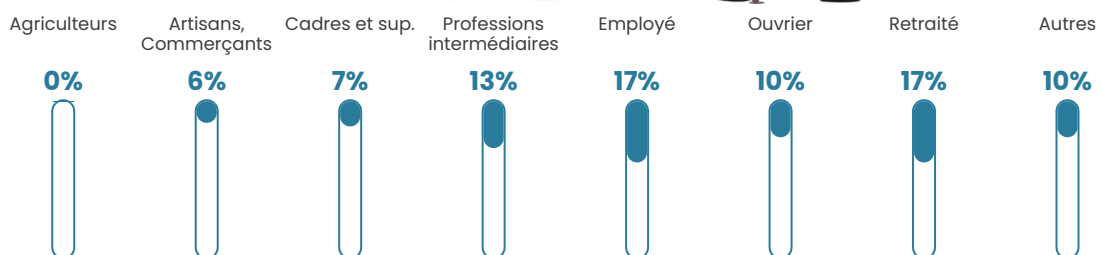

24 h/km²

Revenu moyen

23 520 €/an

Evolution du nombre d'habitants

Sources : Institut national de la statistique et des études économiques (insee) selon Les dernières parutions officielles de 2024 portant sur les années 2020, 2021 et 2022.

Tranche d'âge

Activité professionnelle

Niveau de diplôme

Composition des ménages

Profils électoraux

Premier tour

	Marine LE PEN	40.04 %
	Emmanuel MACRON	17.14 %
	Jean-Luc MÉLENCHON	13.81 %
	Éric ZEMMOUR	12.37 %
	Jean LASSALLE	3.97 %
	Yannick JADOT	3.73 %
	Valérie PÉCRESSE	2.73 %
	Nicolas DUPONT-AIGNAN	2.73 %
	Fabien ROUSSEL	1.84 %
	Anne HIDALGO	0.65 %
	Philippe POUTOU	0.60 %
	Nathalie ARTHAUD	0.40 %