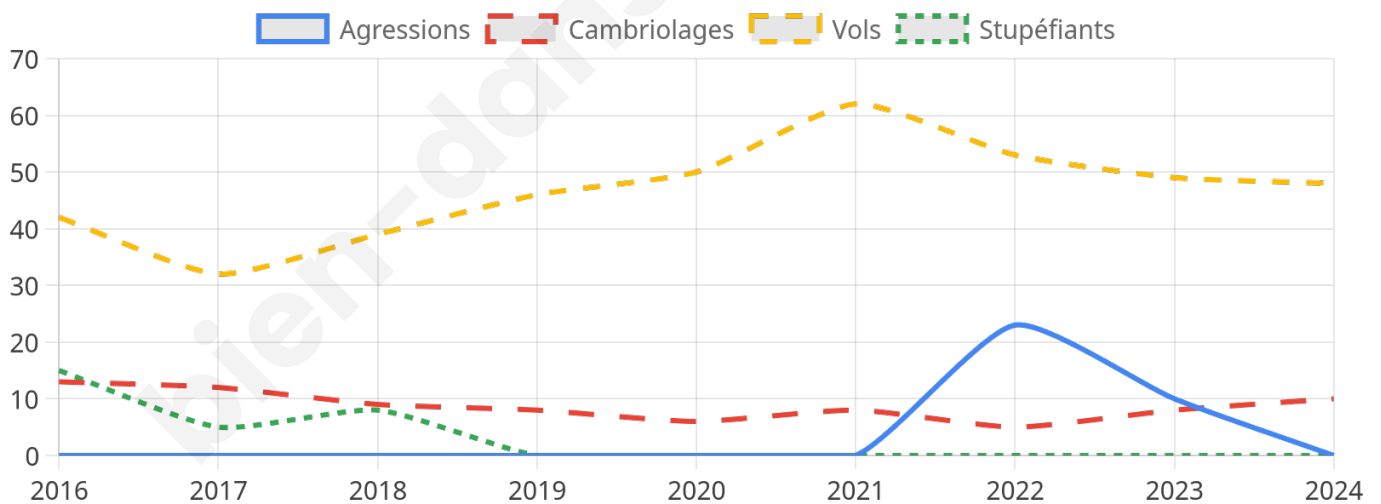

2 675 inscrits

Participation : 76.52%

Votes blancs : 0.98%

Votes nuls : 0.68%

Second tour

	Emmanuel MACRON	31,61 %
	Marine LE PEN	68,39 %

2 676 inscrits

Participation : 78.03%

Votes blancs : 5.27%

Votes nuls : 2.01%

Sécurité

Agressions physiques / sexuelles

0

Cambriolages

10

Vols / dégradations

48

Stupéfiants

0

Evolution du nombre d'infractions

Pour comparer

(en proportion du nombre d'habitants)

Sources : Bases statistiques communale, départementale et régionale de la délinquance enregistrée par la police et la gendarmerie nationales selon les dernières parutions officielles de 2025 portant sur l'année 2024 ([data.gouv](https://data.gouv.fr)).