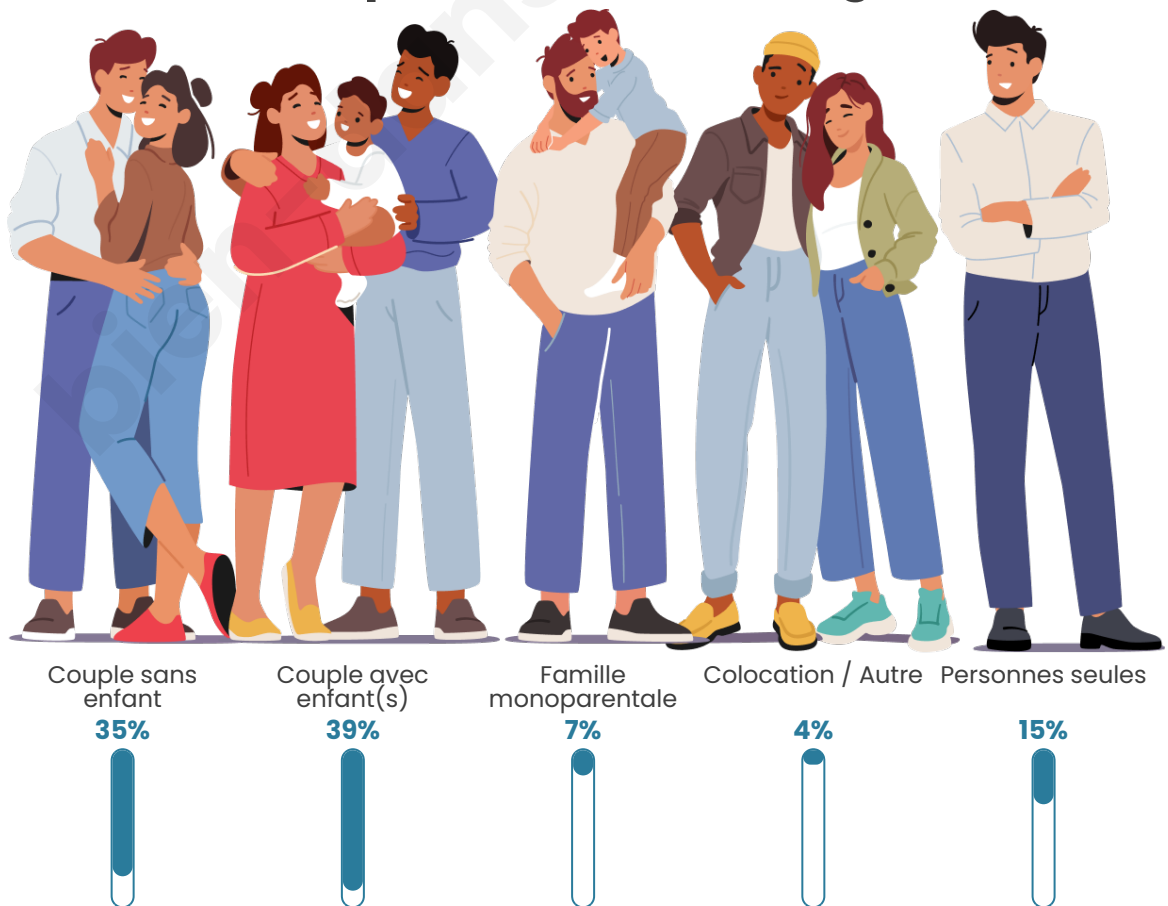

Tranche d'âge

Activité professionnelle

Niveau de diplôme

Composition des ménages

Profils électoraux

Premier tour

	Marine LE PEN	40.04 %
	Emmanuel MACRON	17.14 %
	Jean-Luc MÉLENCHON	13.81 %
	Éric ZEMMOUR	12.37 %
	Jean LASSALLE	3.97 %
	Yannick JADOT	3.73 %
	Valérie PÉCRESSE	2.73 %
	Nicolas DUPONT-AIGNAN	2.73 %
	Fabien ROUSSEL	1.84 %
	Anne HIDALGO	0.65 %
	Philippe POUTOU	0.60 %
	Nathalie ARTHAUD	0.40 %