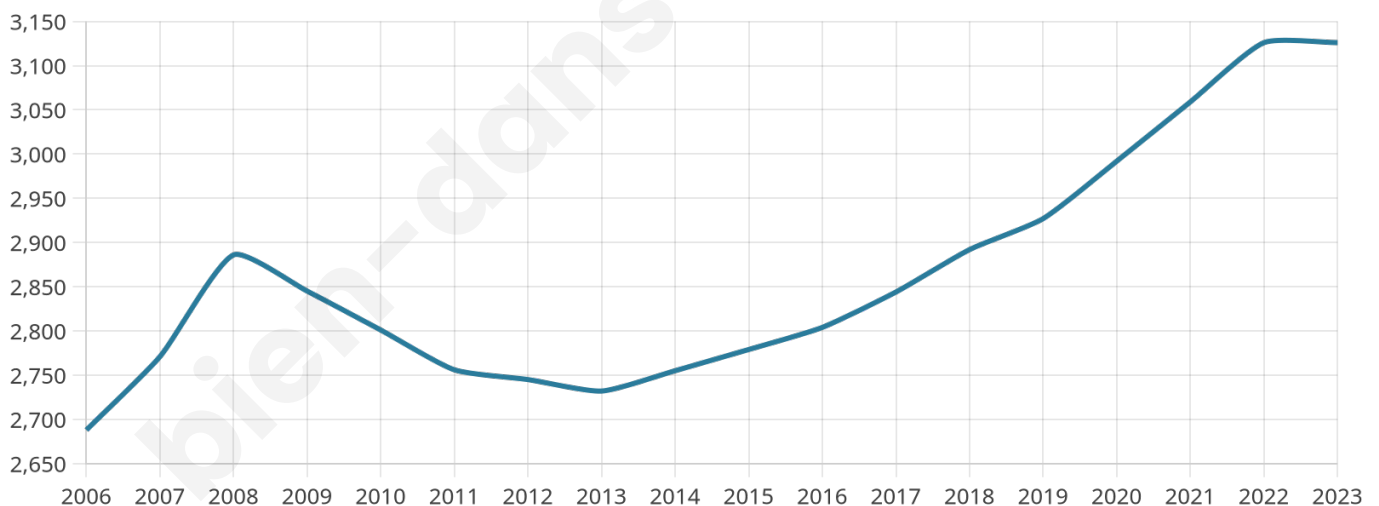

3 126

Age moyen

41 ans

Pop active

49.4%

Taux chômage

7.9%

Pop densité

24 h/km²

Revenu moyen

23 520 €/an

Evolution du nombre d'habitants

Sources : Institut national de la statistique et des études économiques (insee) selon Les dernières parutions officielles de 2024 portant sur les années 2020, 2021 et 2022.