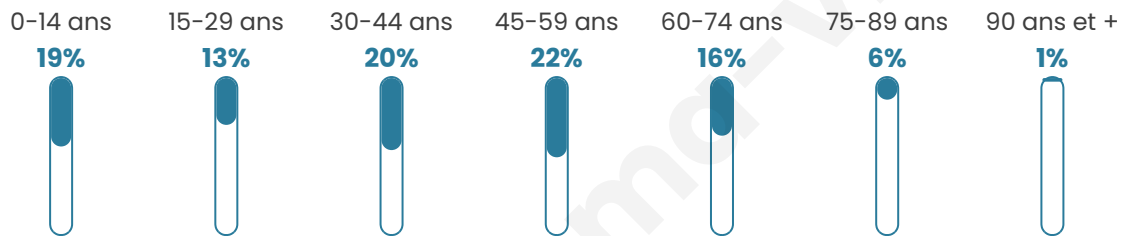

3 126

Age moyen

41 ans

Pop active

49.4%

Taux chômage

7.9%

Pop densité

24 h/km²

Revenu moyen

23 520 €/an

Evolution du nombre d'habitants

Sources : Institut national de la statistique et des études économiques (insee) selon Les dernières parutions officielles de 2024 portant sur les années 2020, 2021 et 2022.

Tranche d'âge

Activité professionnelle

Niveau de diplôme

Composition des ménages

Profils électoraux

Premier tour

	Marine LE PEN	40.04 %
	Emmanuel MACRON	17.14 %
	Jean-Luc MÉLENCHON	13.81 %
	Éric ZEMMOUR	12.37 %
	Jean LASSALLE	3.97 %
	Yannick JADOT	3.73 %
	Valérie PÉCRESSE	2.73 %
	Nicolas DUPONT-AIGNAN	2.73 %
	Fabien ROUSSEL	1.84 %
	Anne HIDALGO	0.65 %
	Philippe POUTOU	0.60 %
	Nathalie ARTHAUD	0.40 %

2 675 inscrits

Participation : 76.52%

Votes blancs : 0.98%

Votes nuls : 0.68%

Second tour

	Emmanuel MACRON	31,61 %
	Marine LE PEN	68,39 %

2 676 inscrits

Participation : 78.03%