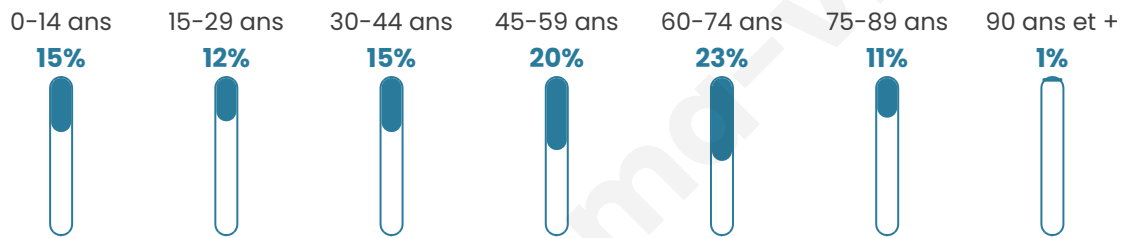

# Statistiques sur la population

Nombre d'habitants

**5 657**

Age moyen

**46 ans**

Pop active

**40.6%**

Taux chômage

**10.7%**

Pop densité

**162 h/km<sup>2</sup>**

Revenu moyen

**20 690 €/an**

## Evolution du nombre d'habitants

Sources : Institut national de la statistique et des études économiques (insee) selon Les dernières parutions officielles de 2024 portant sur les années 2020, 2021 et 2022.

## Tranche d'âge