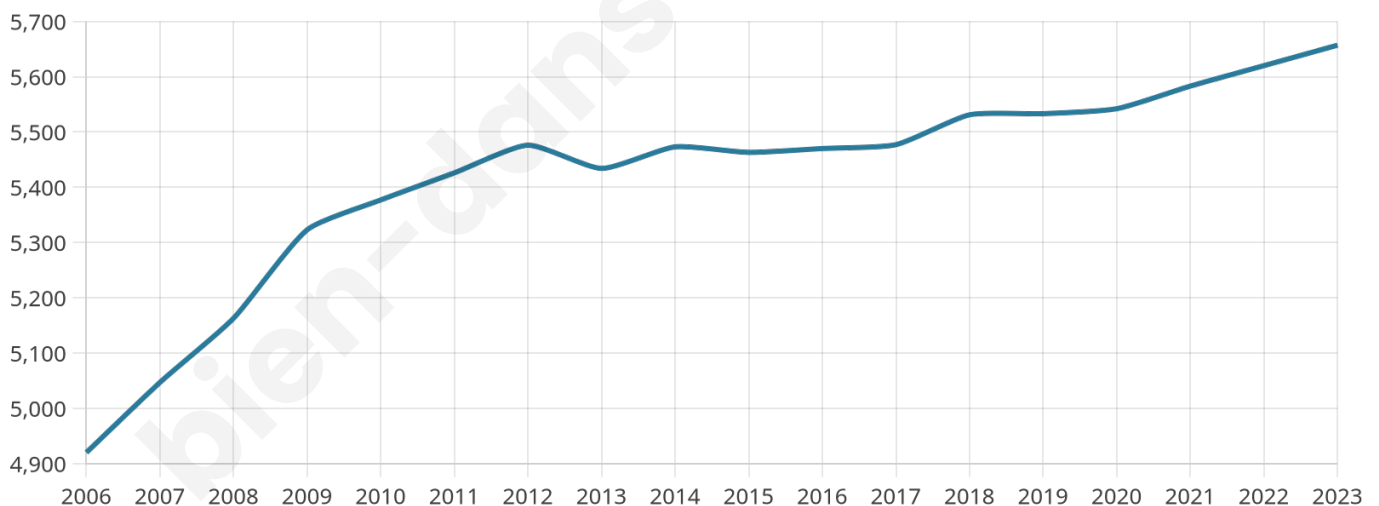

# Statistiques sur la population

Nombre d'habitants

**5 657**

Age moyen

**46 ans**

Pop active

**40.6%**

Taux chômage

**10.7%**

Pop densité

**162 h/km<sup>2</sup>**

Revenu moyen

**20 690 €/an**

## Evolution du nombre d'habitants

Sources : Institut national de la statistique et des études économiques (insee) selon Les dernières parutions officielles de 2024 portant sur les années 2020, 2021 et 2022.

## Tranche d'âge