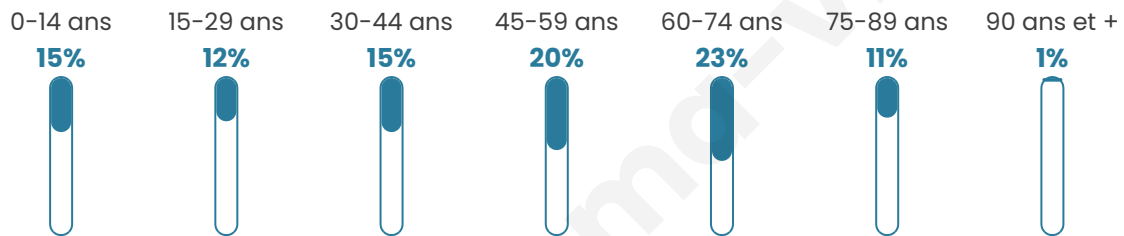

# Statistiques sur la population

Nombre d'habitants

**5 657**

Age moyen

**46 ans**

Pop active

**40.6%**

Taux chômage

**10.7%**

Pop densité

**162 h/km<sup>2</sup>**

Revenu moyen

**20 690 €/an**

## Evolution du nombre d'habitants

Sources : Institut national de la statistique et des études économiques (insee) selon Les dernières parutions officielles de 2024 portant sur les années 2020, 2021 et 2022.

## Tranche d'âge