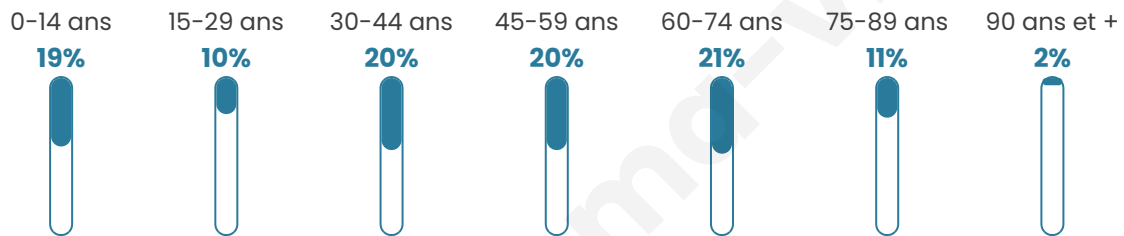

342

Age moyen

45 ans

Pop active

42.1%

Taux chômage

6.1%

Pop densité

19 h/km²

Revenu moyen

20 390 €/an

Evolution du nombre d'habitants

Sources : Institut national de la statistique et des études économiques (insee) selon Les dernières parutions officielles de 2024 portant sur les années 2020, 2021 et 2022.

Tranche d'âge

Activité professionnelle

Niveau de diplôme

Composition des ménages

Profils électoraux

Premier tour

	Marine LE PEN	30.67 %
	Jean-Luc MÉLENCHON	25.33 %
	Emmanuel MACRON	16.00 %
	Jean LASSALLE	4.89 %
	Fabien ROUSSEL	4.44 %
	Éric ZEMMOUR	4.44 %
	Yannick JADOT	4.00 %
	Valérie PÉCRESSE	3.11 %
	Nicolas DUPONT-AIGNAN	2.67 %
	Anne HIDALGO	2.22 %
	Nathalie ARTHAUD	1.33 %
	Philippe POUTOU	0.89 %

300 inscrits

Participation : 76.33%

Votes blancs : 1.31%

Votes nuls : 0.44%

Second tour

	Emmanuel MACRON	42,78 %
	Marine LE PEN	57,22 %

300 inscrits

Participation : 73.33%