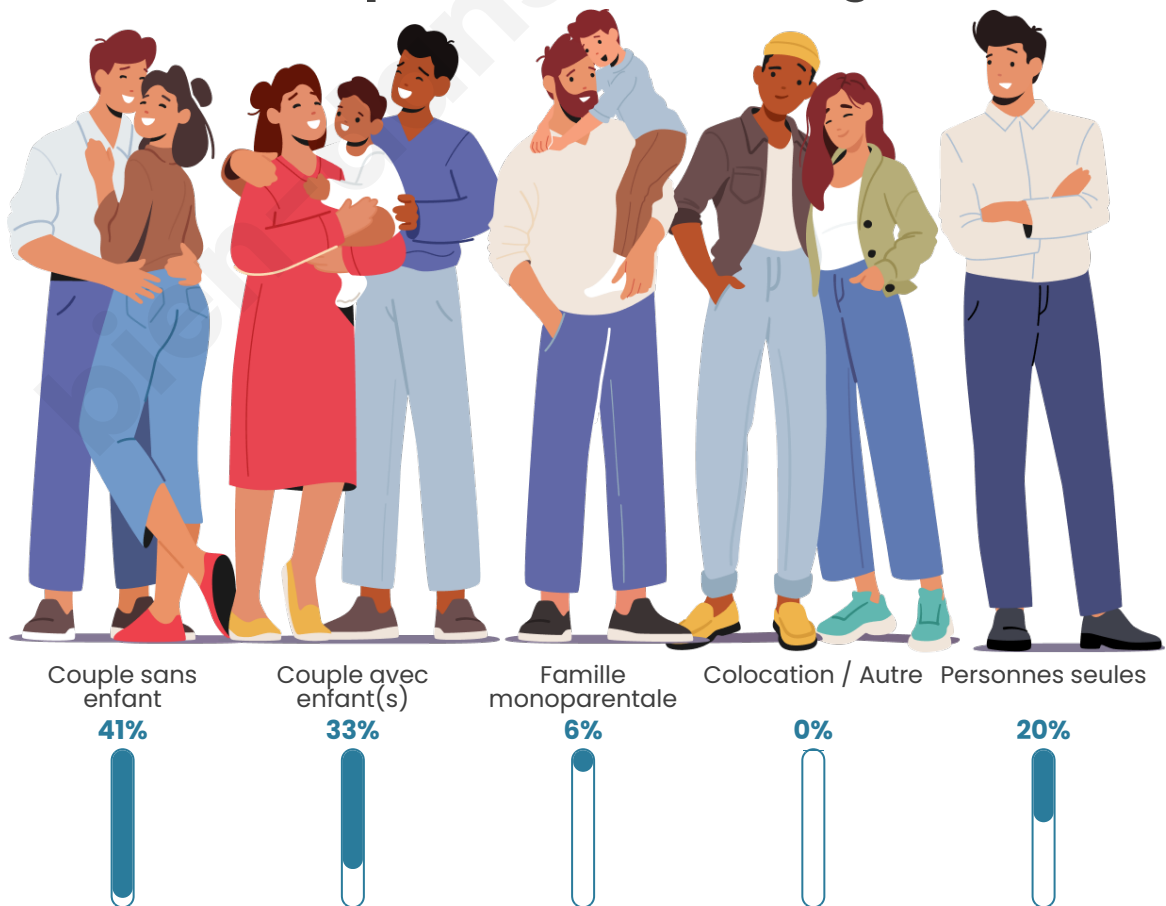

Tranche d'âge

Activité professionnelle

Niveau de diplôme

Composition des ménages

Profils électoraux

Premier tour

	Marine LE PEN	30.67 %
	Jean-Luc MÉLENCHON	25.33 %
	Emmanuel MACRON	16.00 %
	Jean LASSALLE	4.89 %
	Fabien ROUSSEL	4.44 %
	Éric ZEMMOUR	4.44 %
	Yannick JADOT	4.00 %
	Valérie PÉCRESSE	3.11 %
	Nicolas DUPONT-AIGNAN	2.67 %
	Anne HIDALGO	2.22 %
	Nathalie ARTHAUD	1.33 %
	Philippe POUTOU	0.89 %