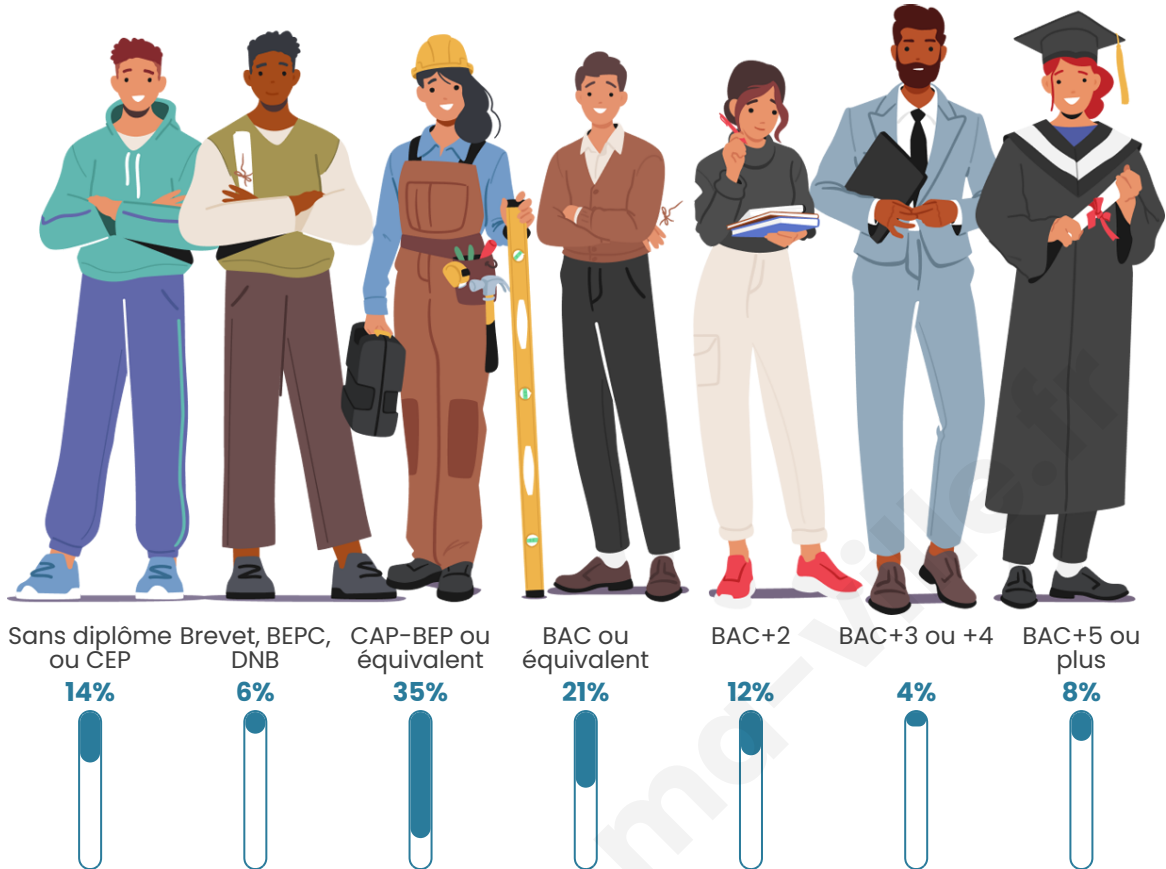

342

Age moyen

45 ans

Pop active

42.1%

Taux chômage

6.1%

Pop densité

Tranche d'âge

Activité professionnelle

Niveau de diplôme

Composition des ménages

Profils électoraux

Premier tour

	Marine LE PEN	30.67 %
	Jean-Luc MÉLENCHON	25.33 %
	Emmanuel MACRON	16.00 %
	Jean LASSALLE	4.89 %
	Fabien ROUSSEL	4.44 %
	Éric ZEMMOUR	4.44 %
	Yannick JADOT	4.00 %
	Valérie PÉCRESSE	3.11 %
	Nicolas DUPONT-AIGNAN	2.67 %
	Anne HIDALGO	2.22 %
	Nathalie ARTHAUD	1.33 %
	Philippe POUTOU	0.89 %