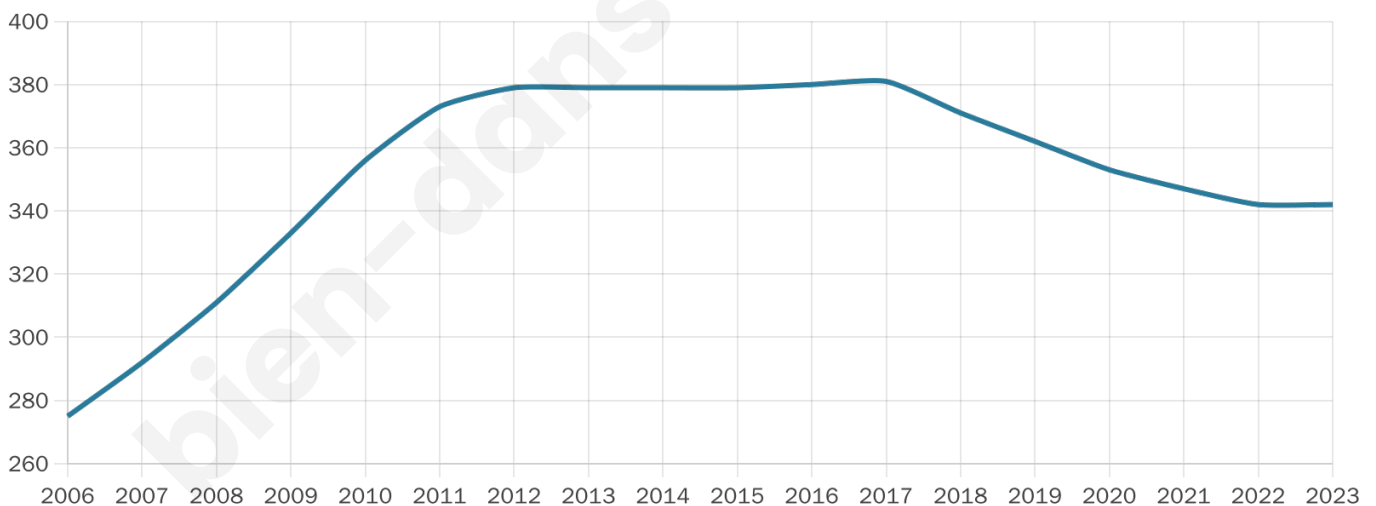

342

Age moyen

45 ans

Pop active

42.1%

Taux chômage

6.1%

Pop densité

19 h/km²

Revenu moyen

20 390 €/an

Evolution du nombre d'habitants

Sources : Institut national de la statistique et des études économiques (insee) selon Les dernières parutions officielles de 2024 portant sur les années 2020, 2021 et 2022.