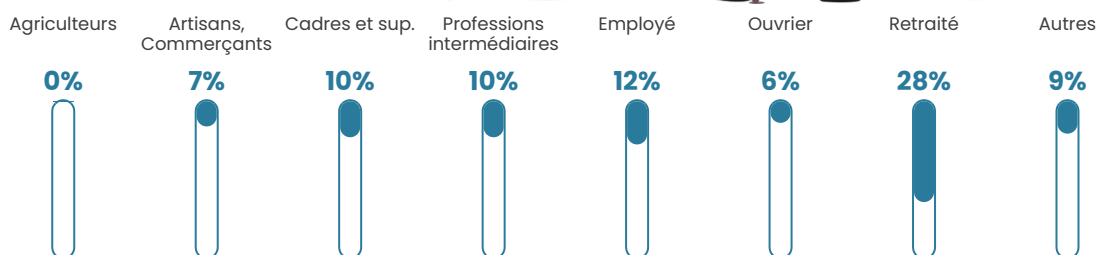

342

Age moyen

45 ans

Pop active

42.1%

Taux chômage

6.1%

Pop densité

19 h/km²

Revenu moyen

20 390 €/an

Evolution du nombre d'habitants

Sources : Institut national de la statistique et des études économiques (insee) selon Les dernières parutions officielles de 2024 portant sur les années 2020, 2021 et 2022.

Tranche d'âge

Activité professionnelle

Niveau de diplôme

Composition des ménages

Profils électoraux

Premier tour

	Marine LE PEN	30.67 %
	Jean-Luc MÉLENCHON	25.33 %
	Emmanuel MACRON	16.00 %
	Jean LASSALLE	4.89 %
	Fabien ROUSSEL	4.44 %
	Éric ZEMMOUR	4.44 %
	Yannick JADOT	4.00 %
	Valérie PÉCRESSE	3.11 %
	Nicolas DUPONT-AIGNAN	2.67 %
	Anne HIDALGO	2.22 %
	Nathalie ARTHAUD	1.33 %
	Philippe POUTOU	0.89 %