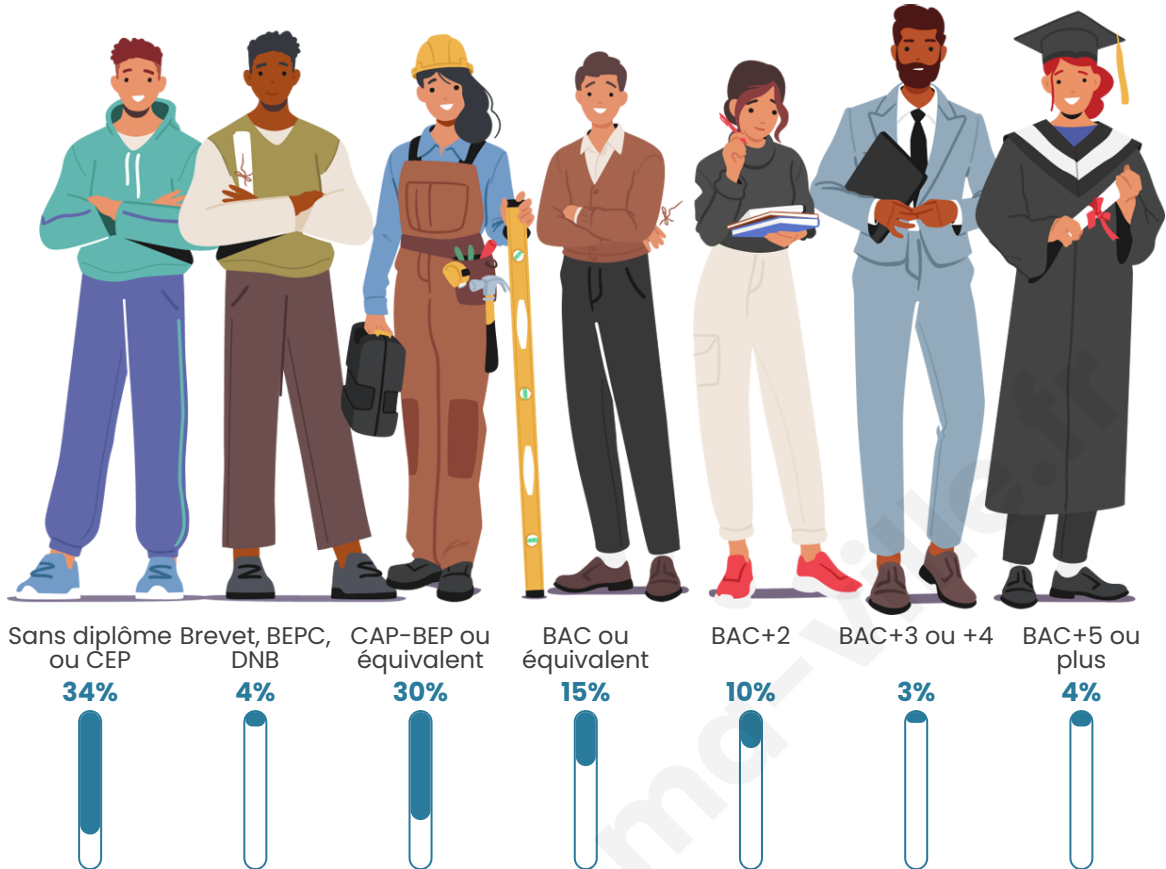

44 ans

Pop active

42.4%

Taux chômage

5%

Pop densité

63 h/km²

Revenu moyen

Tranche d'âge

Activité professionnelle

Niveau de diplôme

Composition des ménages

Profils électoraux

Premier tour

	Marine LE PEN	43.39 %
	Emmanuel MACRON	24.79 %
	Éric ZEMMOUR	7.85 %
	Jean-Luc MÉLENCHON	6.61 %
	Nicolas DUPONT-AIGNAN	6.61 %
	Jean LASSALLE	3.72 %
	Yannick JADOT	2.89 %
	Valérie PÉCRESSE	2.89 %
	Fabien ROUSSEL	0.83 %
	Anne HIDALGO	0.41 %
	Nathalie ARTHAUD	0.00 %
	Philippe POUTOU	0.00 %