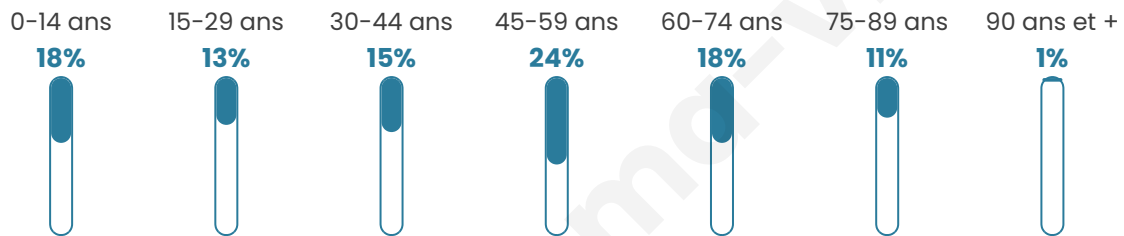

44 ans

Pop active

42.4%

Taux chômage

5%

Pop densité

63 h/km²

Revenu moyen

22 750 €/an

Evolution du nombre d'habitants

Sources : Institut national de la statistique et des études économiques (insee) selon Les dernières parutions officielles de 2024 portant sur les années 2020, 2021 et 2022.

Tranche d'âge

Activité professionnelle

Niveau de diplôme

Composition des ménages

Profils électoraux

Premier tour

	Marine LE PEN	43.39 %
	Emmanuel MACRON	24.79 %
	Éric ZEMMOUR	7.85 %
	Jean-Luc MÉLENCHON	6.61 %
	Nicolas DUPONT-AIGNAN	6.61 %
	Jean LASSALLE	3.72 %
	Yannick JADOT	2.89 %
	Valérie PÉCRESSE	2.89 %
	Fabien ROUSSEL	0.83 %
	Anne HIDALGO	0.41 %
	Nathalie ARTHAUD	0.00 %
	Philippe POUTOU	0.00 %