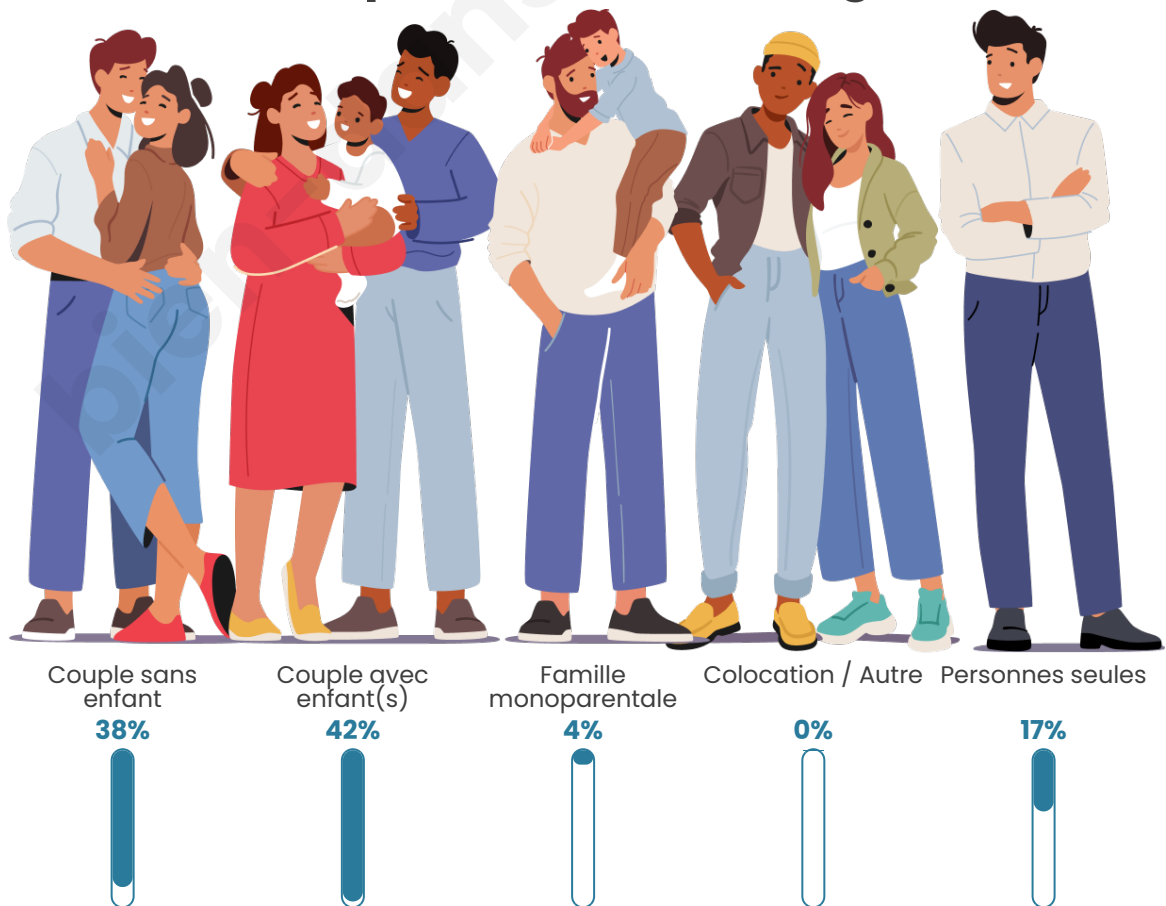

Tranche d'âge

Activité professionnelle

Niveau de diplôme

Composition des ménages

Profils électoraux

Premier tour

	Marine LE PEN	43.39 %
	Emmanuel MACRON	24.79 %
	Éric ZEMMOUR	7.85 %
	Jean-Luc MÉLENCHON	6.61 %
	Nicolas DUPONT-AIGNAN	6.61 %
	Jean LASSALLE	3.72 %
	Yannick JADOT	2.89 %
	Valérie PÉCRESSE	2.89 %
	Fabien ROUSSEL	0.83 %
	Anne HIDALGO	0.41 %
	Nathalie ARTHAUD	0.00 %
	Philippe POUTOU	0.00 %