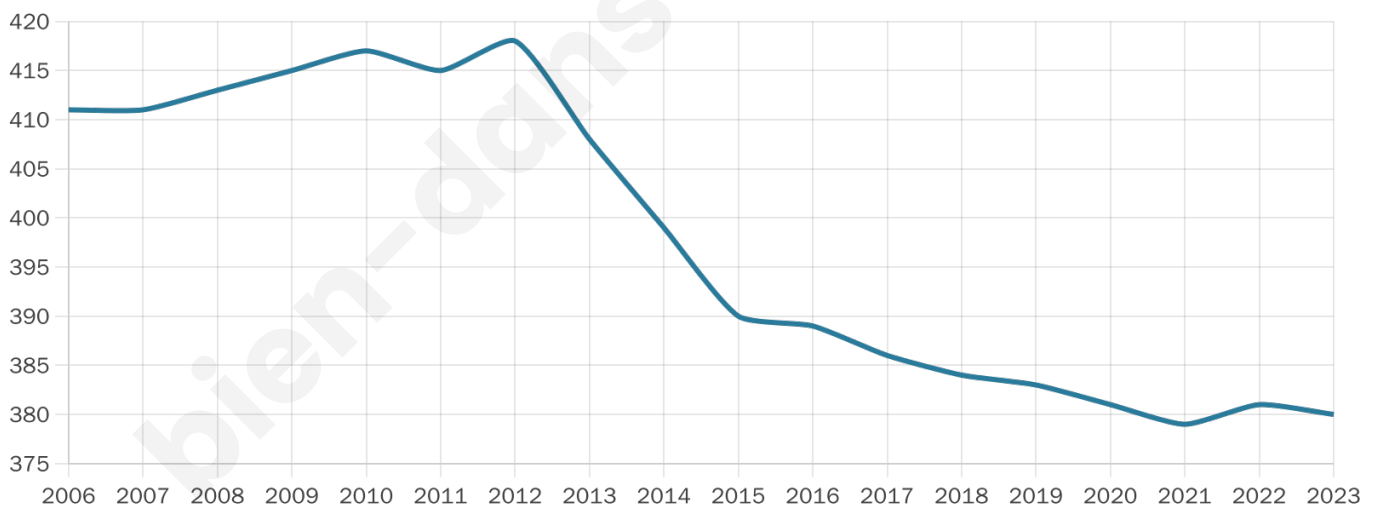

Version web

Ville de Siewiller

Présenté par

BIEN dans
ma **VILLE** 

Sommaire

Situation géographique	3
Statistiques sur la population	4
Evolution du nombre d'habitants	4
Tranche d'âge	5
0-14 ans	5
15-29 ans	5
30-44 ans	5
45-59 ans	5
60-74 ans	5
75-89 ans	5
90 ans et +	5
Activité professionnelle	5
Agriculteurs	5
Artisans, Commerçants	5
Cadres et sup.	5
Professions intermédiaires	5
Employé	5
Ouvrier	5
Retraité	5
Autres	5
Niveau de diplôme	6
Sans diplôme ou CEP	6
Brevet, BEPC, DNB	6
CAP-BEP ou équivalent	6
BAC ou équivalent	6
BAC+2	6
BAC+3 ou +4	6
BAC+5 ou plus	6
Composition des ménages	6
Couple sans enfant	6
Couple avec enfant(s)	6
Famille monoparentale	6
Colocation / Autre	6
Personnes seules	6
Profil électoraux	7
Premier tour	7
Sécurité	8
Evolution du nombre d'infractions	8
Pour comparer	9
Services à la population	10
Commerce	10
Éducation	10
Villes autour de Siewiller	11
Avis sur la ville de Siewiller	12
Moyenne par critère	12
Villes autour de Siewiller	12
Répartition des avis par note	12
Répartition des avis par note	12

Situation géographique

i Informations clés

- **Région** : Grand Est
- **Département** : Bas-Rhin
- **Code postal** : 67320
- **Superficie** : 6 km²

Statistiques sur la population

Nombre d'habitants

380

Age moyen

44 ans

Pop active

42.4%

Taux chômage

5%

Pop densité

63 h/km²

Revenu moyen

22 750 €/an

Evolution du nombre d'habitants

Sources : Institut national de la statistique et des études économiques (insee) selon Les dernières parutions officielles de 2024 portant sur les années 2020, 2021 et 2022.