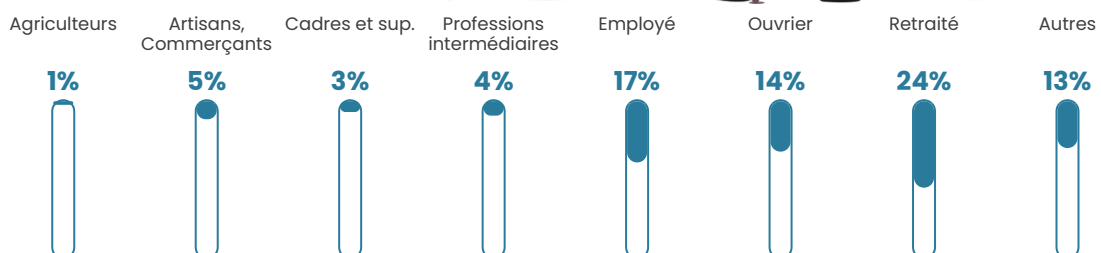

22 750 €/an

Evolution du nombre d'habitants

Sources : Institut national de la statistique et des études économiques (insee) selon Les dernières parutions officielles de 2024 portant sur les années 2020, 2021 et 2022.

Tranche d'âge

Activité professionnelle

Niveau de diplôme

Composition des ménages

Profils électoraux

Premier tour

	Marine LE PEN	43.39 %
	Emmanuel MACRON	24.79 %
	Éric ZEMMOUR	7.85 %
	Jean-Luc MÉLENCHON	6.61 %
	Nicolas DUPONT-AIGNAN	6.61 %
	Jean LASSALLE	3.72 %
	Yannick JADOT	2.89 %
	Valérie PÉCRESSE	2.89 %
	Fabien ROUSSEL	0.83 %
	Anne HIDALGO	0.41 %
	Nathalie ARTHAUD	0.00 %
	Philippe POUTOU	0.00 %