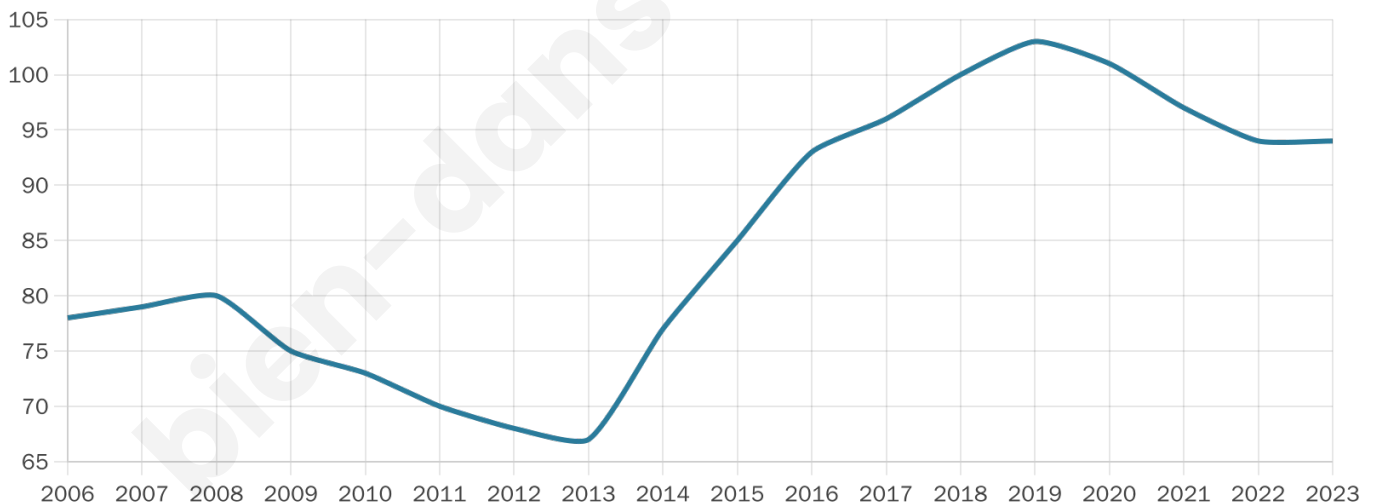

45 ans

Pop active

44.7%

Taux chômage

9.4%

Pop densité

13 h/km²

Revenu moyen

NC

Evolution du nombre d'habitants

Sources : Institut national de la statistique et des études économiques (insee) selon Les dernières parutions officielles de 2024 portant sur les années 2020, 2021 et 2022.