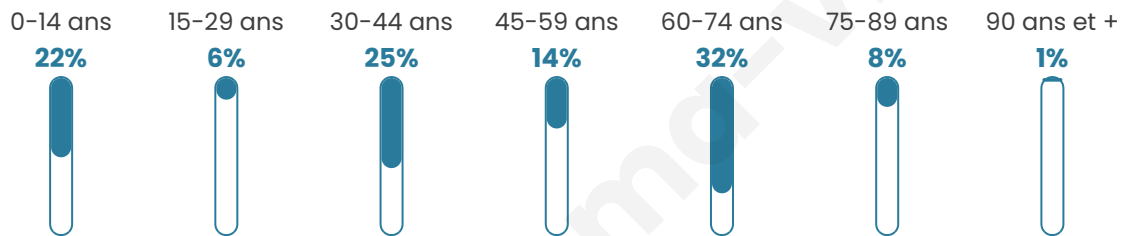

45 ans

Pop active

44.7%

Taux chômage

9.4%

Pop densité

13 h/km²

Revenu moyen

NC

Evolution du nombre d'habitants

Sources : Institut national de la statistique et des études économiques (insee) selon Les dernières parutions officielles de 2024 portant sur les années 2020, 2021 et 2022.

Tranche d'âge

Activité professionnelle

Niveau de diplôme

Composition des ménages

Profils électoraux

Premier tour

	Jean-Luc MÉLENCHON	43.40 %
	Yannick JADOT	13.21 %
	Emmanuel MACRON	11.32 %
	Jean LASSALLE	9.43 %
	Marine LE PEN	5.66 %
	Anne HIDALGO	5.66 %
	Éric ZEMMOUR	3.77 %
	Valérie PÉCRESSE	3.77 %
	Fabien ROUSSEL	1.89 %
	Nicolas DUPONT- AIGNAN	1.89 %
	Nathalie ARTHAUD	0.00 %
	Philippe POUTOU	0.00 %