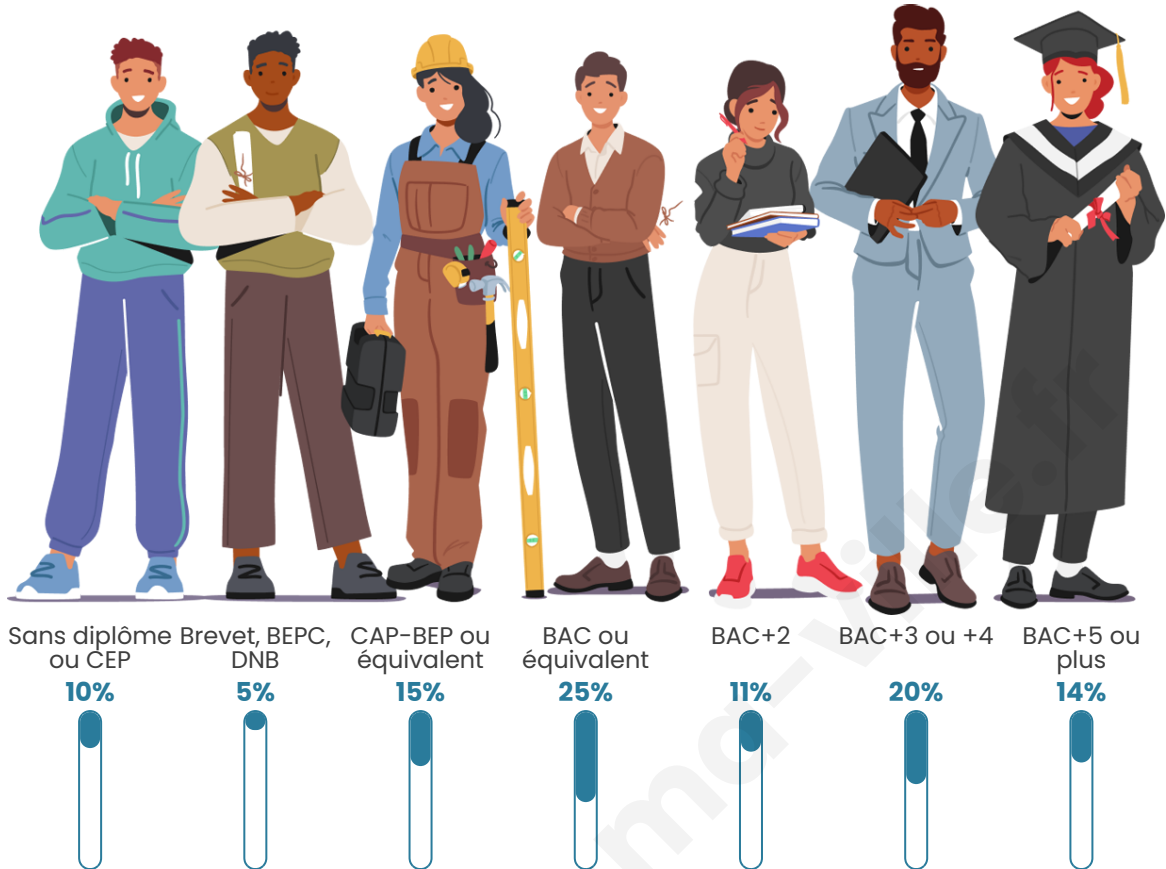

Tranche d'âge

Activité professionnelle

Niveau de diplôme

Composition des ménages

Profils électoraux

Premier tour

	Jean-Luc MÉLENCHON	43.40 %
	Yannick JADOT	13.21 %
	Emmanuel MACRON	11.32 %
	Jean LASSALLE	9.43 %
	Marine LE PEN	5.66 %
	Anne HIDALGO	5.66 %
	Éric ZEMMOUR	3.77 %
	Valérie PÉCRESSE	3.77 %
	Fabien ROUSSEL	1.89 %
	Nicolas DUPONT- AIGNAN	1.89 %
	Nathalie ARTHAUD	0.00 %
	Philippe POUTOU	0.00 %