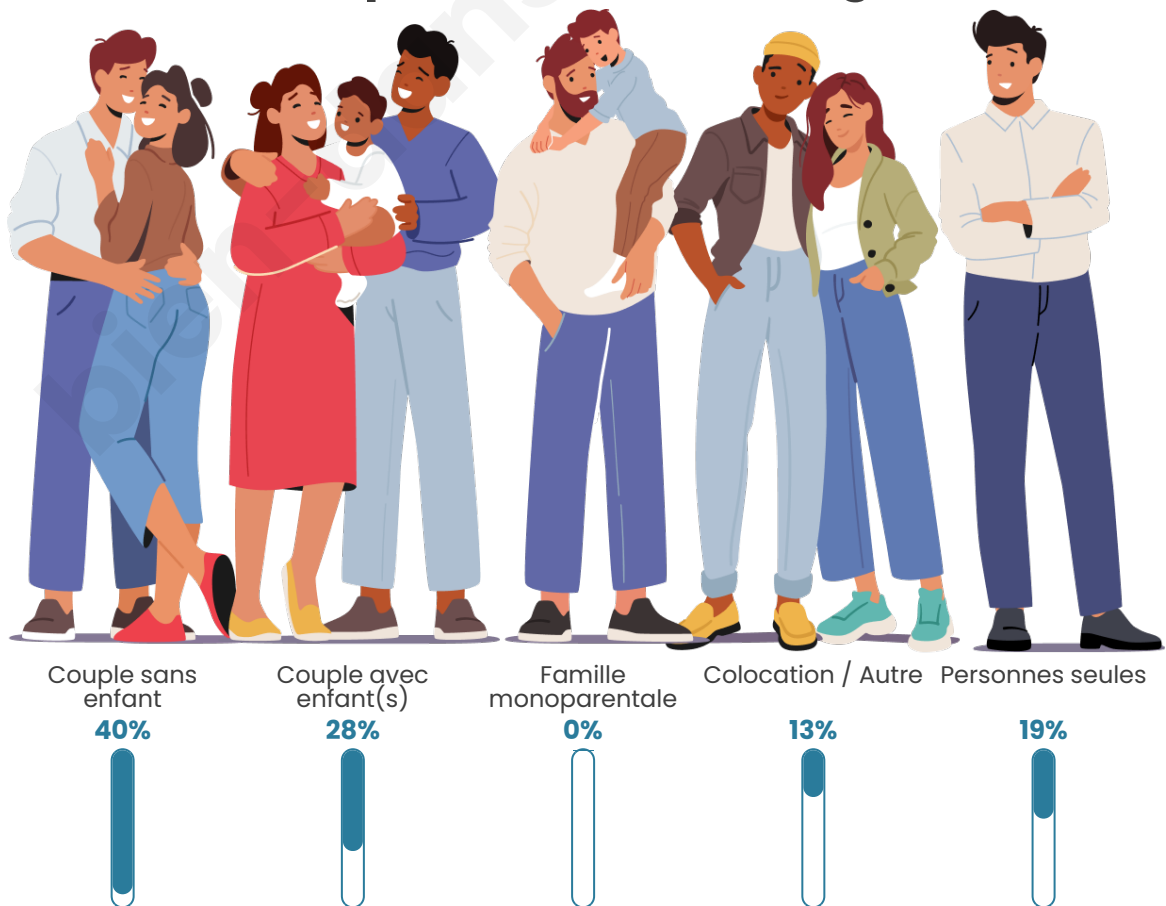

Tranche d'âge

Activité professionnelle

Niveau de diplôme

Composition des ménages

Profils électoraux

Premier tour

	Jean-Luc MÉLENCHON	43.40 %
	Yannick JADOT	13.21 %
	Emmanuel MACRON	11.32 %
	Jean LASSALLE	9.43 %
	Marine LE PEN	5.66 %
	Anne HIDALGO	5.66 %
	Éric ZEMMOUR	3.77 %
	Valérie PÉCRESSE	3.77 %
	Fabien ROUSSEL	1.89 %
	Nicolas DUPONT- AIGNAN	1.89 %
	Nathalie ARTHAUD	0.00 %
	Philippe POUTOU	0.00 %