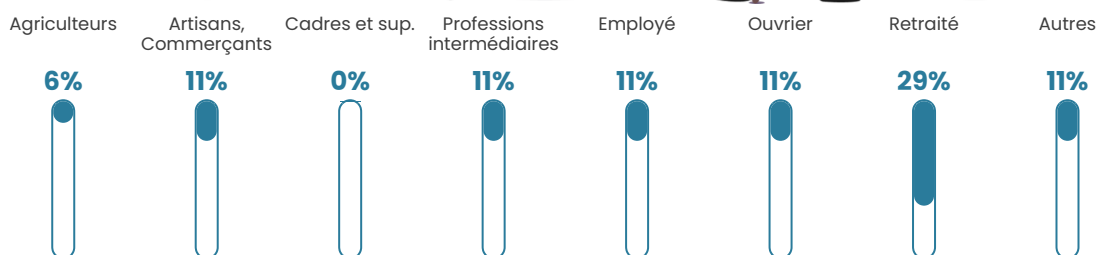

45 ans

Pop active

44.7%

Taux chômage

9.4%

Pop densité

13 h/km²

Revenu moyen

NC

Evolution du nombre d'habitants

Sources : Institut national de la statistique et des études économiques (insee) selon Les dernières parutions officielles de 2024 portant sur les années 2020, 2021 et 2022.

Tranche d'âge

Activité professionnelle

Niveau de diplôme

Composition des ménages

Profils électoraux

Premier tour

	Jean-Luc MÉLENCHON	43.40 %
	Yannick JADOT	13.21 %
	Emmanuel MACRON	11.32 %
	Jean LASSALLE	9.43 %
	Marine LE PEN	5.66 %
	Anne HIDALGO	5.66 %
	Éric ZEMMOUR	3.77 %
	Valérie PÉCRESSE	3.77 %
	Fabien ROUSSEL	1.89 %
	Nicolas DUPONT- AIGNAN	1.89 %
	Nathalie ARTHAUD	0.00 %
	Philippe POUTOU	0.00 %