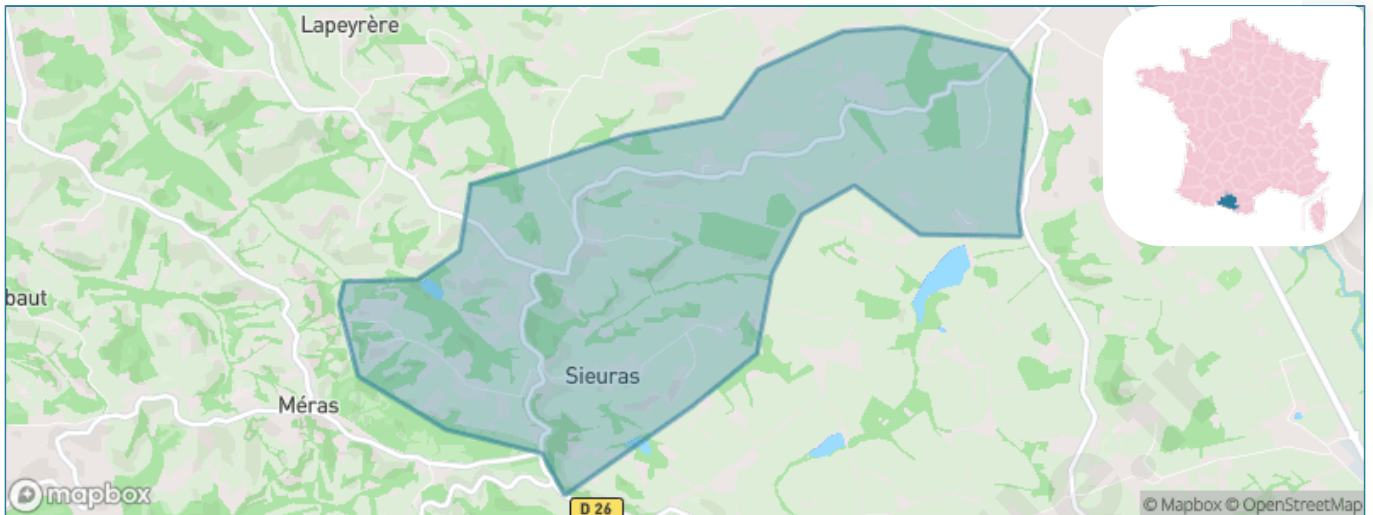

Version web

Ville de Sieuras

Présenté par

BIEN dans
ma **VILLE** 

Sommaire

Situation géographique	3
Statistiques sur la population	4
Evolution du nombre d'habitants	4
Tranche d'âge	5
0-14 ans	5
15-29 ans	5
30-44 ans	5
45-59 ans	5
60-74 ans	5
75-89 ans	5
90 ans et +	5
Activité professionnelle	5
Agriculteurs	5
Artisans, Commerçants	5
Cadres et sup.	5
Professions intermédiaires	5
Employé	5
Ouvrier	5
Retraité	5
Autres	5
Niveau de diplôme	6
Sans diplôme ou CEP	6
Brevet, BEPC, DNB	6
CAP-BEP ou équivalent	6
BAC ou équivalent	6
BAC+2	6
BAC+3 ou +4	6
BAC+5 ou plus	6
Composition des ménages	6
Couple sans enfant	6
Couple avec enfant(s)	6
Famille monoparentale	6
Colocation / Autre	6
Personnes seules	6
Profils électoraux	7
Premier tour	7
Sécurité	8
Evolution du nombre d'infractions	8
Pour comparer	9
Services à la population	10
Commerce	10
Éducation	10
Villes autour de Sieuras	12

Situation géographique

i Informations clés

- **Région** : Occitanie
- **Département** : Ariège
- **Code postal** : 09130
- **Superficie** : 7 km²

Statistiques sur la population

Nombre d'habitants

94

Age moyen