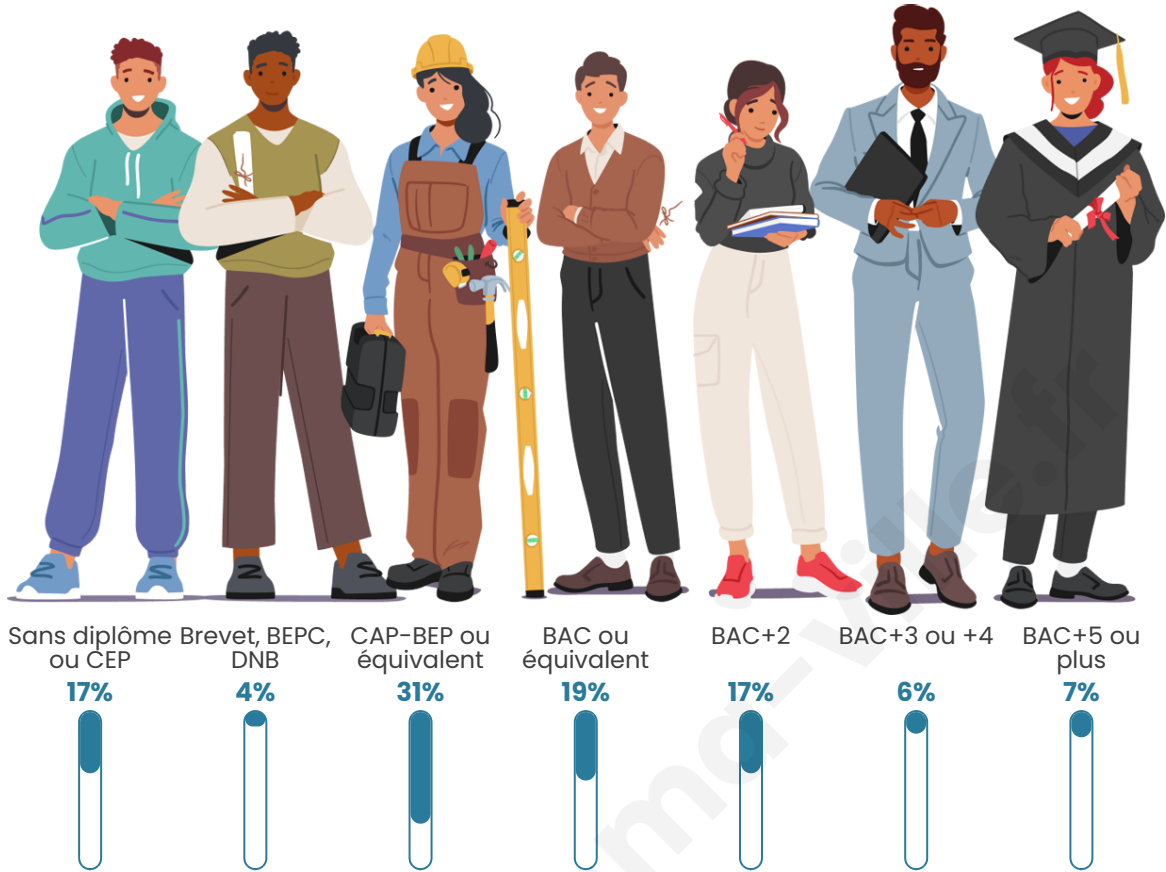

Tranche d'âge

Activité professionnelle

Niveau de diplôme

Composition des ménages

Profils électoraux

Premier tour

	Marine LE PEN	34.44 %
	Emmanuel MACRON	22.52 %
	Jean LASSALLE	11.92 %
	Jean-Luc MÉLENCHON	9.27 %
	Yannick JADOT	5.96 %
	Valérie PÉCRESSÉ	5.30 %
	Éric ZEMMOUR	3.97 %
	Fabien ROUSSEL	2.65 %
	Nicolas DUPONT-AIGNAN	2.65 %
	Nathalie ARTHAUD	0.66 %
	Anne HIDALGO	0.66 %
	Philippe POUTOU	0.00 %