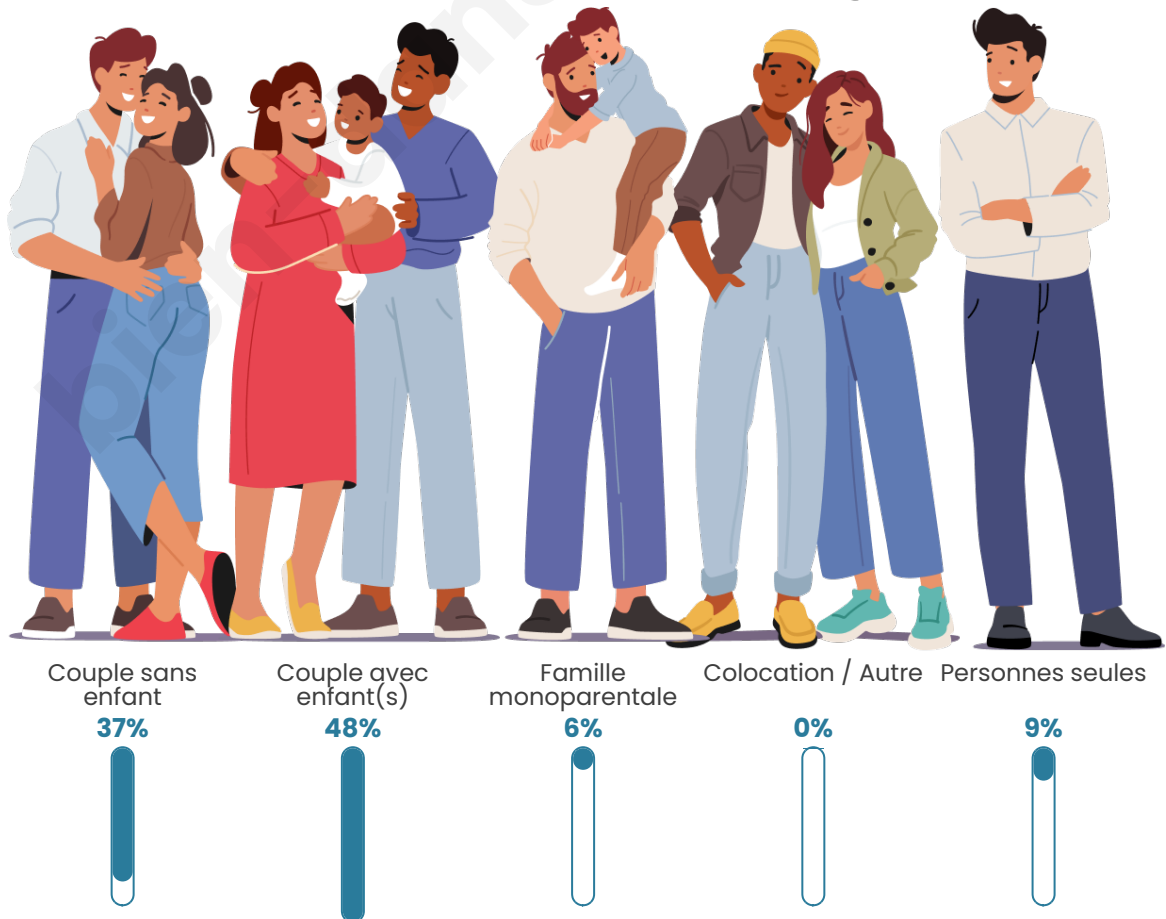

Tranche d'âge

Activité professionnelle

Niveau de diplôme

Composition des ménages

Profils électoraux

Premier tour

	Marine LE PEN	34.44 %
	Emmanuel MACRON	22.52 %
	Jean LASSALLE	11.92 %
	Jean-Luc MÉLENCHON	9.27 %
	Yannick JADOT	5.96 %
	Valérie PÉCRESSÉ	5.30 %
	Éric ZEMMOUR	3.97 %
	Fabien ROUSSEL	2.65 %
	Nicolas DUPONT-AIGNAN	2.65 %
	Nathalie ARTHAUD	0.66 %
	Anne HIDALGO	0.66 %
	Philippe POUTOU	0.00 %