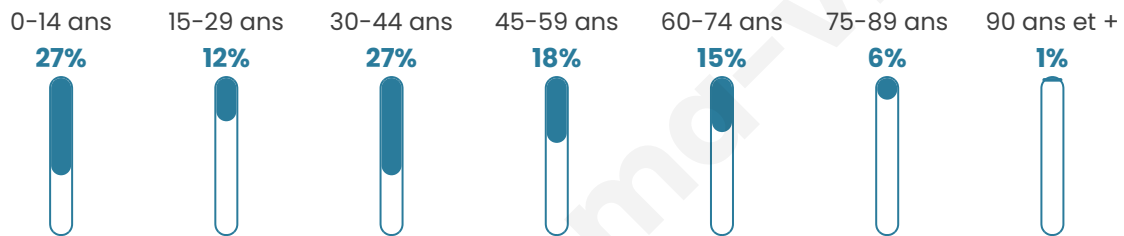

37 ans

Pop active

52.3%

Taux chômage

9.2%

Pop densité

32 h/km²

Revenu moyen

21 950 €/an

Evolution du nombre d'habitants

Sources : Institut national de la statistique et des études économiques (insee) selon Les dernières parutions officielles de 2024 portant sur les années 2020, 2021 et 2022.

Tranche d'âge

Activité professionnelle

Niveau de diplôme

Composition des ménages

Profils électoraux

Premier tour

	Marine LE PEN	34.44 %
	Emmanuel MACRON	22.52 %
	Jean LASSALLE	11.92 %
	Jean-Luc MÉLENCHON	9.27 %
	Yannick JADOT	5.96 %
	Valérie PÉCRESSÉ	5.30 %
	Éric ZEMMOUR	3.97 %
	Fabien ROUSSEL	2.65 %
	Nicolas DUPONT-AIGNAN	2.65 %
	Nathalie ARTHAUD	0.66 %
	Anne HIDALGO	0.66 %
	Philippe POUTOU	0.00 %