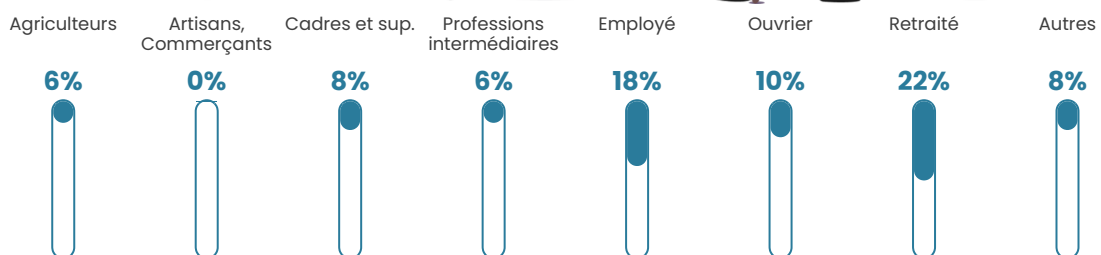

37 ans

Pop active

52.3%

Taux chômage

9.2%

Pop densité

32 h/km²

Revenu moyen

21 950 €/an

Evolution du nombre d'habitants

Sources : Institut national de la statistique et des études économiques (insee) selon Les dernières parutions officielles de 2024 portant sur les années 2020, 2021 et 2022.

Tranche d'âge

Activité professionnelle

Niveau de diplôme

Composition des ménages

Profils électoraux

Premier tour

	Marine LE PEN	34.44 %
	Emmanuel MACRON	22.52 %
	Jean LASSALLE	11.92 %
	Jean-Luc MÉLENCHON	9.27 %
	Yannick JADOT	5.96 %
	Valérie PÉCRESSÉ	5.30 %
	Éric ZEMMOUR	3.97 %
	Fabien ROUSSEL	2.65 %
	Nicolas DUPONT-AIGNAN	2.65 %
	Nathalie ARTHAUD	0.66 %
	Anne HIDALGO	0.66 %
	Philippe POUTOU	0.00 %