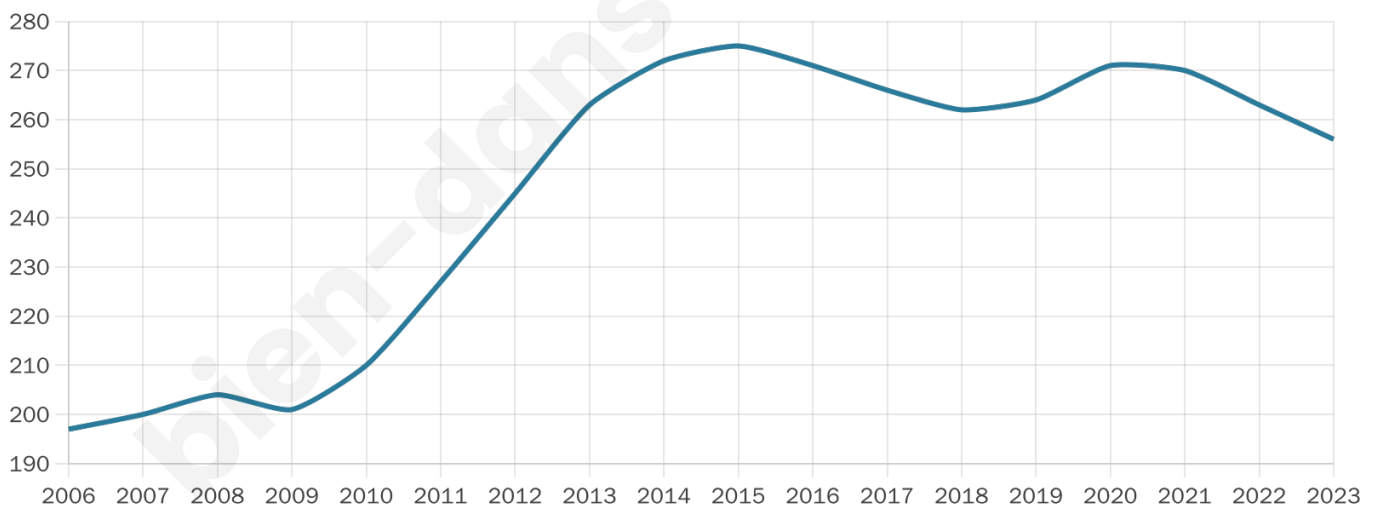

37 ans

Pop active

52.3%

Taux chômage

9.2%

Pop densité

32 h/km²

Revenu moyen

21 950 €/an

Evolution du nombre d'habitants

Sources : Institut national de la statistique et des études économiques (insee) selon Les dernières parutions officielles de 2024 portant sur les années 2020, 2021 et 2022.