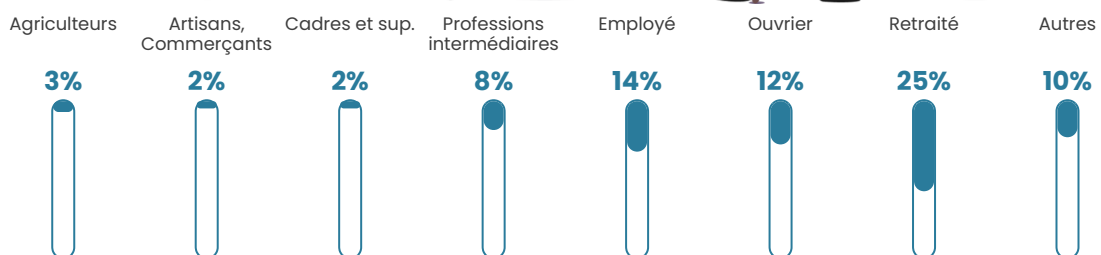

73 h/km²

Revenu moyen

25 000 €/an

Evolution du nombre d'habitants

Sources : Institut national de la statistique et des études économiques (insee) selon Les dernières parutions officielles de 2024 portant sur les années 2020, 2021 et 2022.

Tranche d'âge

Activité professionnelle

Niveau de diplôme

Composition des ménages

Profils électoraux

Premier tour

	Marine LE PEN	33.18 %
	Emmanuel MACRON	25.86 %
	Jean-Luc MÉLENCHON	16.51 %
	Valérie PÉCRESSÉ	5.76 %
	Yannick JADOT	4.67 %
	Éric ZEMMOUR	3.89 %
	Fabien ROUSSEL	2.80 %
	Jean LASSALLE	2.34 %
	Nicolas DUPONT-AIGNAN	2.18 %
	Anne HIDALGO	1.25 %
	Nathalie ARTHAUD	1.09 %
	Philippe POUTOU	0.47 %