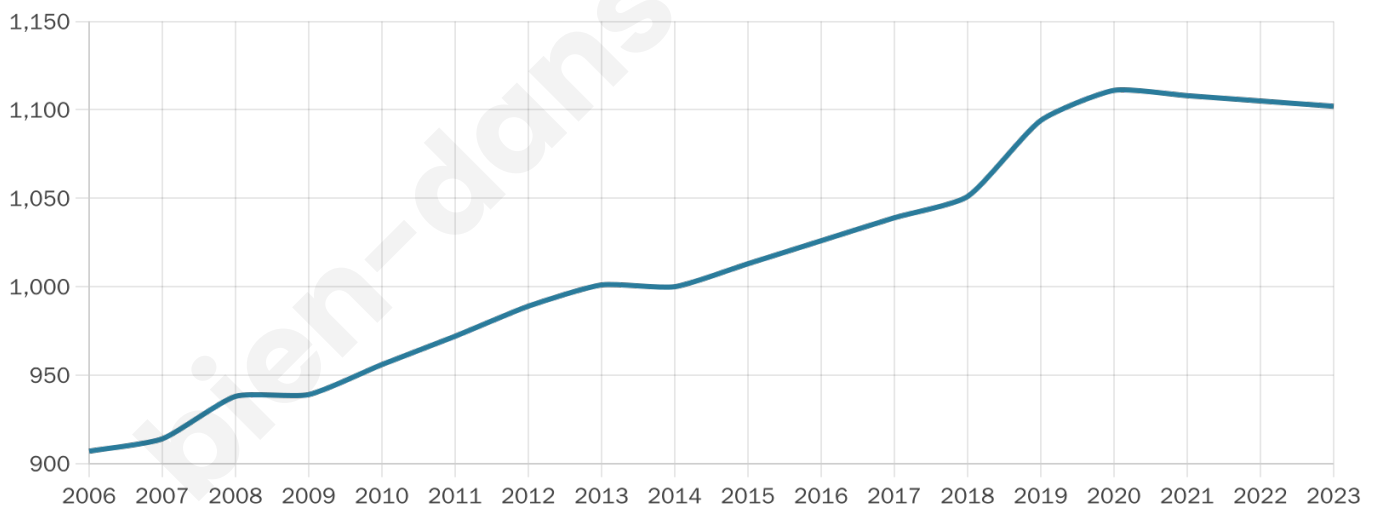

1 102

Age moyen

39 ans

Pop active

49.5%

Taux chômage

4.6%

Pop densité

73 h/km²

Revenu moyen

25 000 €/an

Evolution du nombre d'habitants

Sources : Institut national de la statistique et des études économiques (insee) selon Les dernières parutions officielles de 2024 portant sur les années 2020, 2021 et 2022.