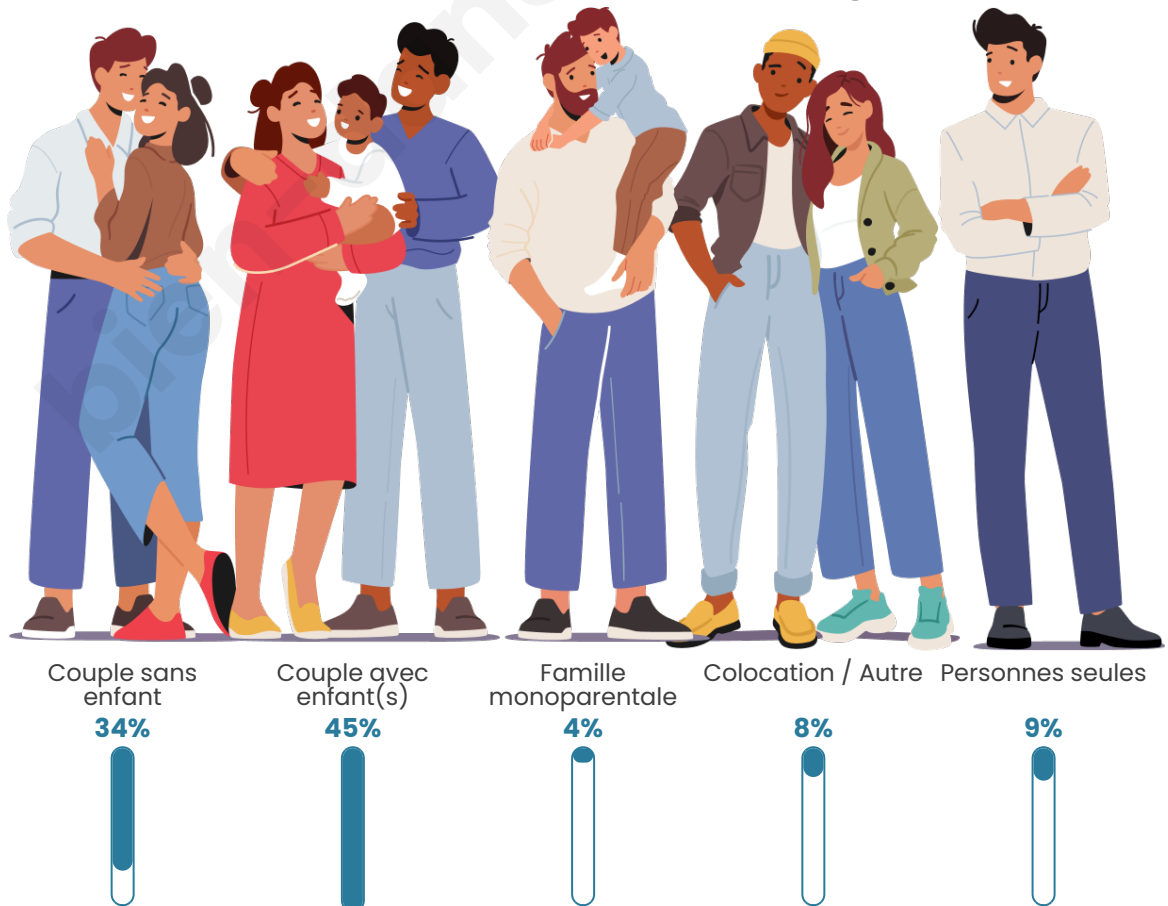

Tranche d'âge

Activité professionnelle

Niveau de diplôme

Composition des ménages

Profils électoraux

Premier tour

	Marine LE PEN	33.18 %
	Emmanuel MACRON	25.86 %
	Jean-Luc MÉLENCHON	16.51 %
	Valérie PÉCRESSÉ	5.76 %
	Yannick JADOT	4.67 %
	Éric ZEMMOUR	3.89 %
	Fabien ROUSSEL	2.80 %
	Jean LASSALLE	2.34 %
	Nicolas DUPONT-AIGNAN	2.18 %
	Anne HIDALGO	1.25 %
	Nathalie ARTHAUD	1.09 %
	Philippe POUTOU	0.47 %