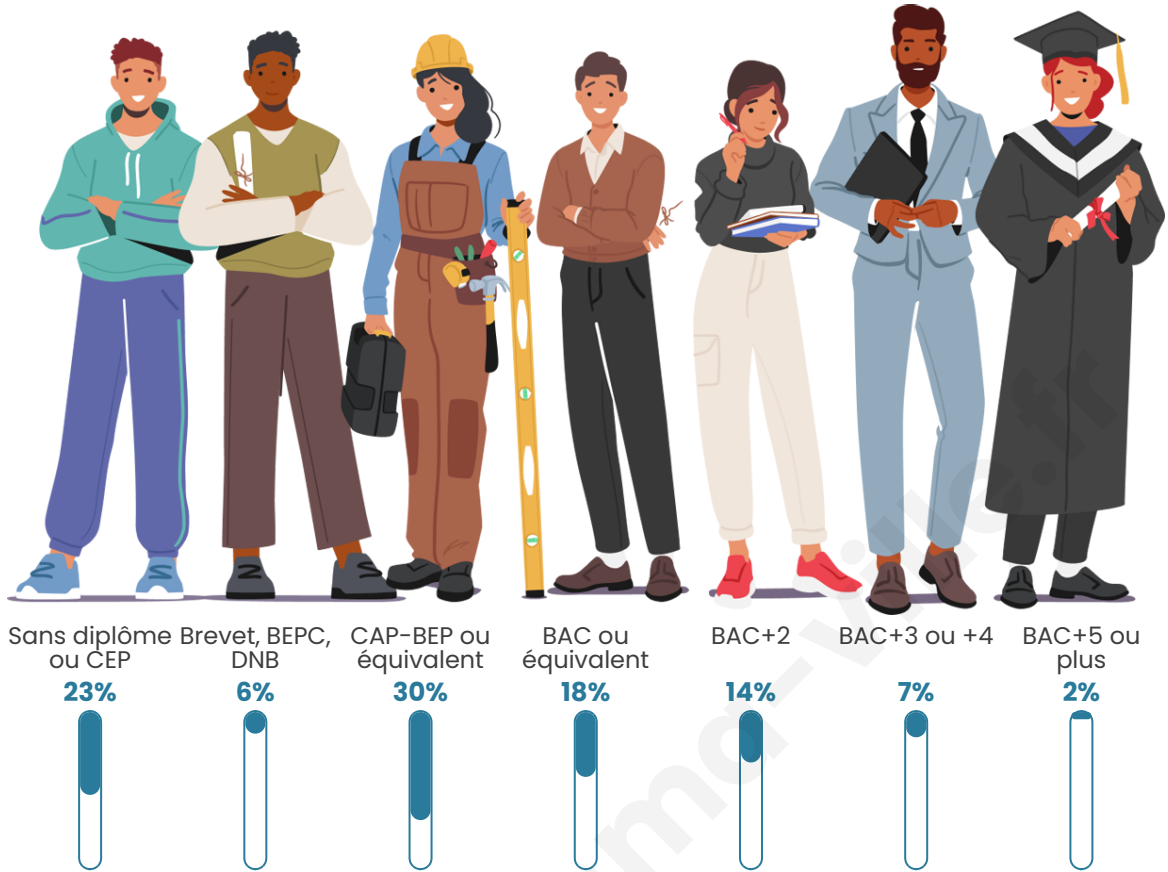

Tranche d'âge

Activité professionnelle

Niveau de diplôme

Composition des ménages

Profils électoraux

Premier tour

	Marine LE PEN	33.18 %
	Emmanuel MACRON	25.86 %
	Jean-Luc MÉLENCHON	16.51 %
	Valérie PÉCRESSÉ	5.76 %
	Yannick JADOT	4.67 %
	Éric ZEMMOUR	3.89 %
	Fabien ROUSSEL	2.80 %
	Jean LASSALLE	2.34 %
	Nicolas DUPONT-AIGNAN	2.18 %
	Anne HIDALGO	1.25 %
	Nathalie ARTHAUD	1.09 %
	Philippe POUTOU	0.47 %