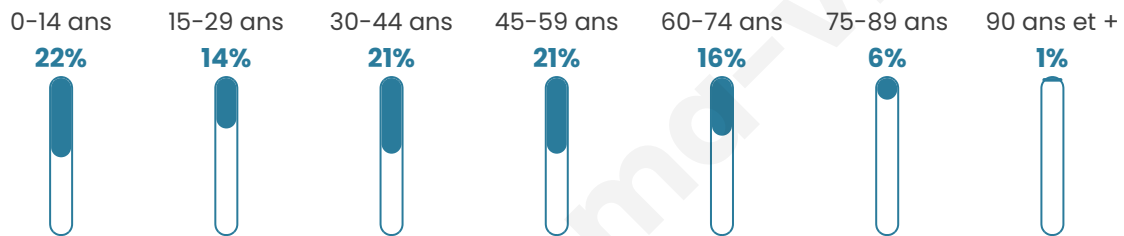

1 102

Age moyen

39 ans

Pop active

49.5%

Taux chômage

4.6%

Pop densité

73 h/km²

Revenu moyen

25 000 €/an

Evolution du nombre d'habitants

Sources : Institut national de la statistique et des études économiques (insee) selon Les dernières parutions officielles de 2024 portant sur les années 2020, 2021 et 2022.

Tranche d'âge

Activité professionnelle

Niveau de diplôme

Composition des ménages

Profils électoraux

Premier tour

	Marine LE PEN	33.18 %
	Emmanuel MACRON	25.86 %
	Jean-Luc MÉLENCHON	16.51 %
	Valérie PÉCRESSÉ	5.76 %
	Yannick JADOT	4.67 %
	Éric ZEMMOUR	3.89 %
	Fabien ROUSSEL	2.80 %
	Jean LASSALLE	2.34 %
	Nicolas DUPONT-AIGNAN	2.18 %
	Anne HIDALGO	1.25 %
	Nathalie ARTHAUD	1.09 %
	Philippe POUTOU	0.47 %

800 inscrits

Participation : 82.12%

Votes blancs : 1.83%

Votes nuls : 0.46%

Second tour

	Emmanuel MACRON	49,27 %
	Marine LE PEN	50,73 %

802 inscrits

Participation : 83.29%