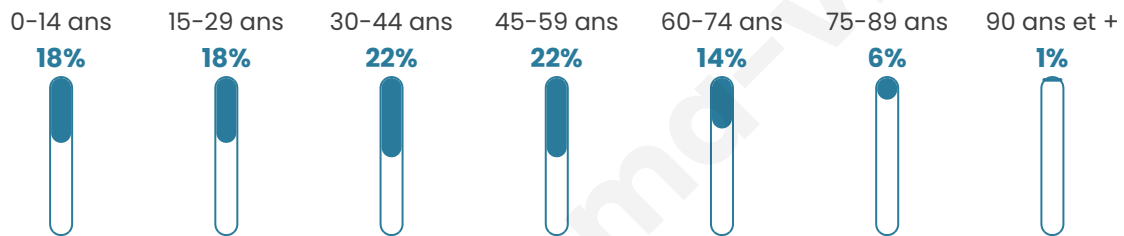

Version web

Ville de Sierck-les-Bains

Présenté par

BIEN dans
ma **VILLE** 

Sommaire

Situation géographique	3
Statistiques sur la population	4
Evolution du nombre d'habitants	4
Tranche d'âge	5
0-14 ans	5
15-29 ans	5
30-44 ans	5
45-59 ans	5
60-74 ans	5
75-89 ans	5
90 ans et +	5
Activité professionnelle	5
Agriculteurs	5
Artisans, Commerçants	5
Cadres et sup.	5
Professions intermédiaires	5
Employé	5
Ouvrier	5
Retraité	5
Autres	5
Niveau de diplôme	6
Sans diplôme ou CEP	6
Brevet, BEPC, DNB	6
CAP-BEP ou équivalent	6
BAC ou équivalent	6
BAC+2	6
BAC+3 ou +4	6
BAC+5 ou plus	6
Composition des ménages	6
Couple sans enfant	6
Couple avec enfant(s)	6
Famille monoparentale	6
Colocation / Autre	6
Personnes seules	6
Profil électoraux	7
Premier tour	7
Sécurité	8
Evolution du nombre d'infractions	8
Pour comparer	9
Services à la population	10
Commerce	10
Éducation	10
Villes autour de Sierck-les-Bains	11
Avis sur la ville de Sierck-les-Bains	12
Moyenne par critère	12
Villes autour de Sierck-les-Bains	12
Répartition des avis par note	12
Répartition des avis par note	12

39 ans

Pop active

53.9%

Taux chômage

7.1%

Pop densité

441 h/km²

Revenu moyen

27 400 €/an

Evolution du nombre d'habitants

Sources : Institut national de la statistique et des études économiques (insee) selon Les dernières parutions officielles de 2024 portant sur les années 2020, 2021 et 2022.

Tranche d'âge

Activité professionnelle

Niveau de diplôme

Composition des ménages

Profils électoraux

Premier tour

	Emmanuel MACRON	31.57 %
	Marine LE PEN	26.80 %
	Jean-Luc MÉLENCHON	14.56 %
	Éric ZEMMOUR	8.25 %
	Yannick JADOT	4.51 %
	Jean LASSALLE	3.48 %
	Valérie PÉCRESE	3.22 %
	Fabien ROUSSEL	2.45 %
	Nicolas DUPONT- AIGNAN	2.06 %
	Anne HIDALGO	1.55 %
	Philippe POUTOU	0.90 %
	Nathalie ARTHAUD	0.64 %