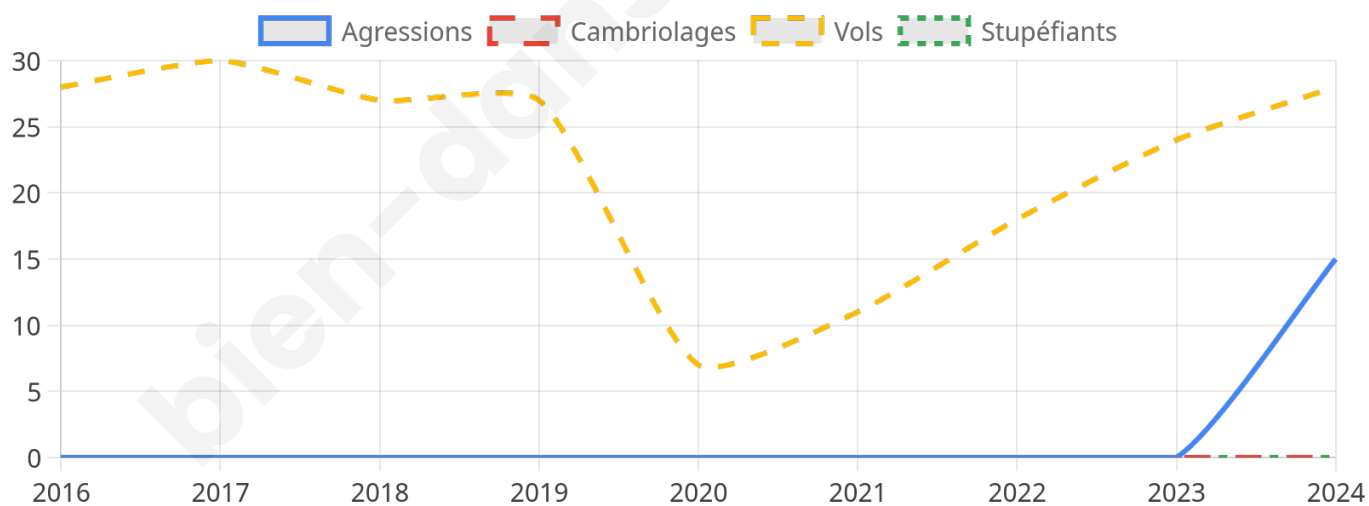

1 129 inscrits

Participation : 71.12%
Votes blancs : 2.74%
Votes nuls : 0.62%

Second tour

	Emmanuel MACRON	54,18 %
	Marine LE PEN	45,82 %

1 130 inscrits

Participation : 72.21%
Votes blancs : 5.02%
Votes nuls : 1.1%

Sécurité

Agressions physiques / sexuelles

15

Cambriolages

0

Vols / dégradations

28

Stupéfiants

0

Evolution du nombre d'infractions

Pour comparer

(en proportion du nombre d'habitants)

Sources : Bases statistiques communale, départementale et régionale de la délinquance enregistrée par la police et la gendarmerie nationales selon les dernières parutions officielles de 2025 portant sur l'année 2024 ([data.gouv](https://data.gouv.fr)).