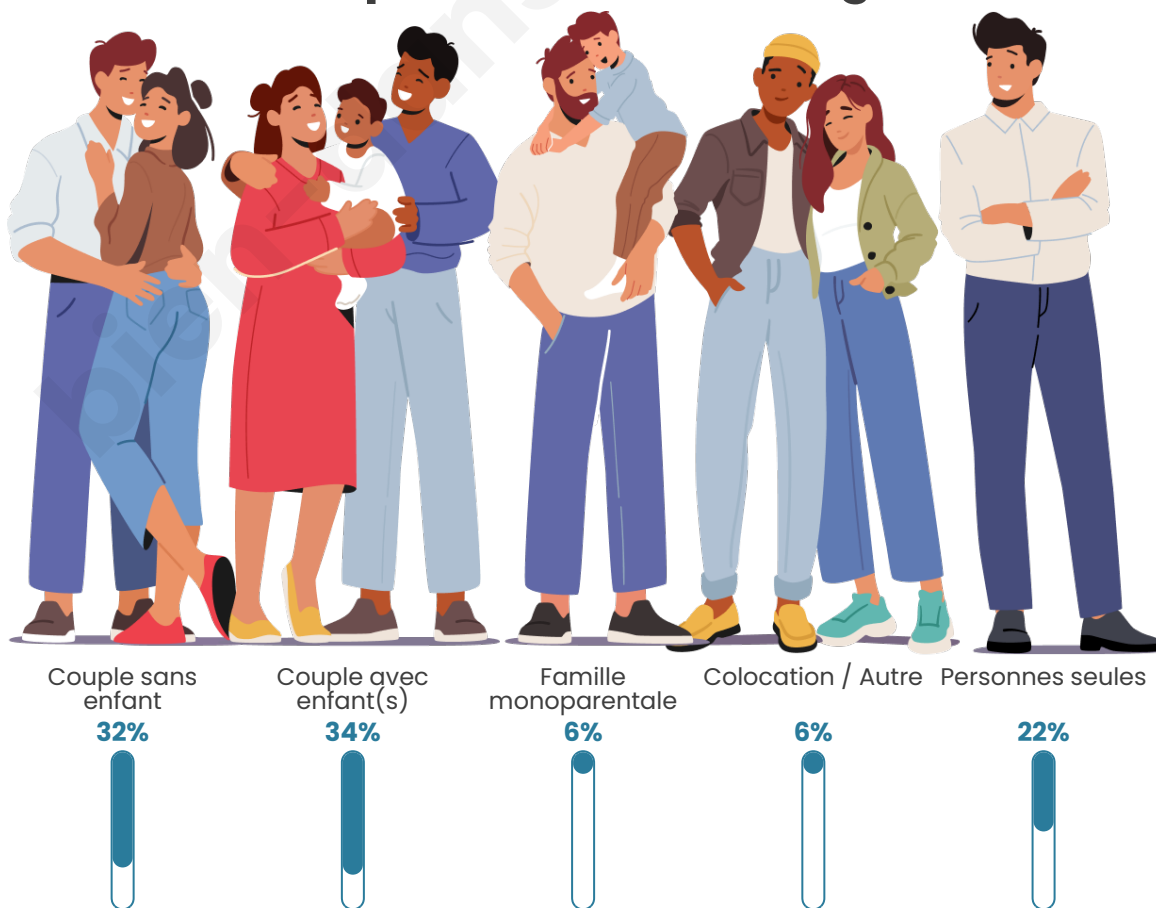

Tranche d'âge

Activité professionnelle

Niveau de diplôme

Composition des ménages

Profils électoraux

Premier tour

	Emmanuel MACRON	31.57 %
	Marine LE PEN	26.80 %
	Jean-Luc MÉLENCHON	14.56 %
	Éric ZEMMOUR	8.25 %
	Yannick JADOT	4.51 %
	Jean LASSALLE	3.48 %
	Valérie PÉCRESE	3.22 %
	Fabien ROUSSEL	2.45 %
	Nicolas DUPONT- AIGNAN	2.06 %
	Anne HIDALGO	1.55 %
	Philippe POUTOU	0.90 %
	Nathalie ARTHAUD	0.64 %