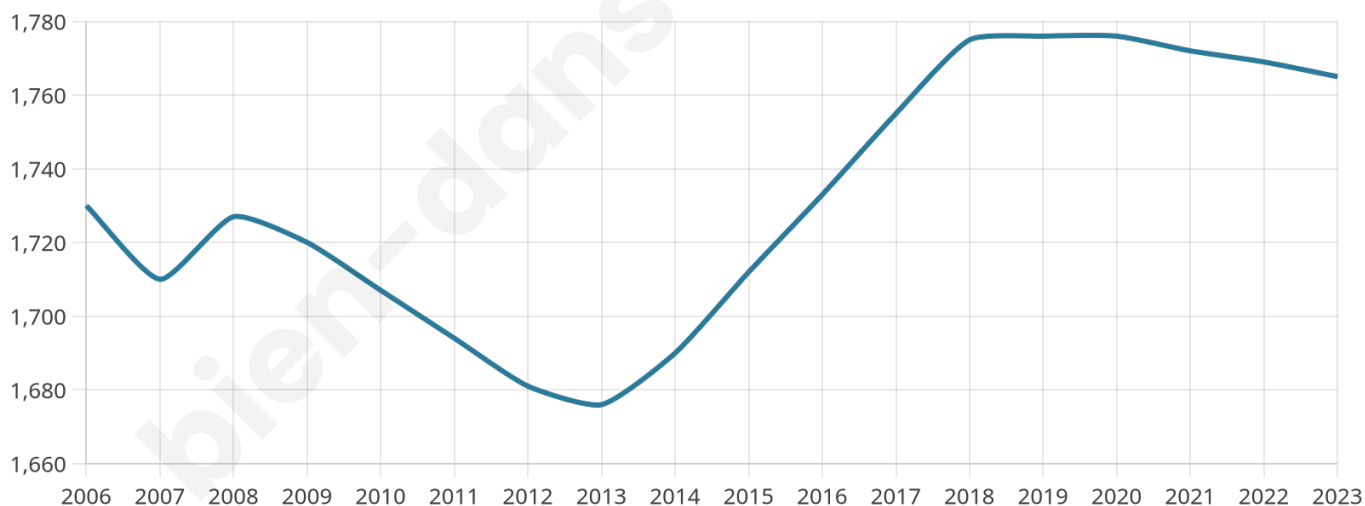

39 ans

Pop active

53.9%

Taux chômage

7.1%

Pop densité

441 h/km²

Revenu moyen

27 400 €/an

Evolution du nombre d'habitants

Sources : Institut national de la statistique et des études économiques (insee) selon Les dernières parutions officielles de 2024 portant sur les années 2020, 2021 et 2022.