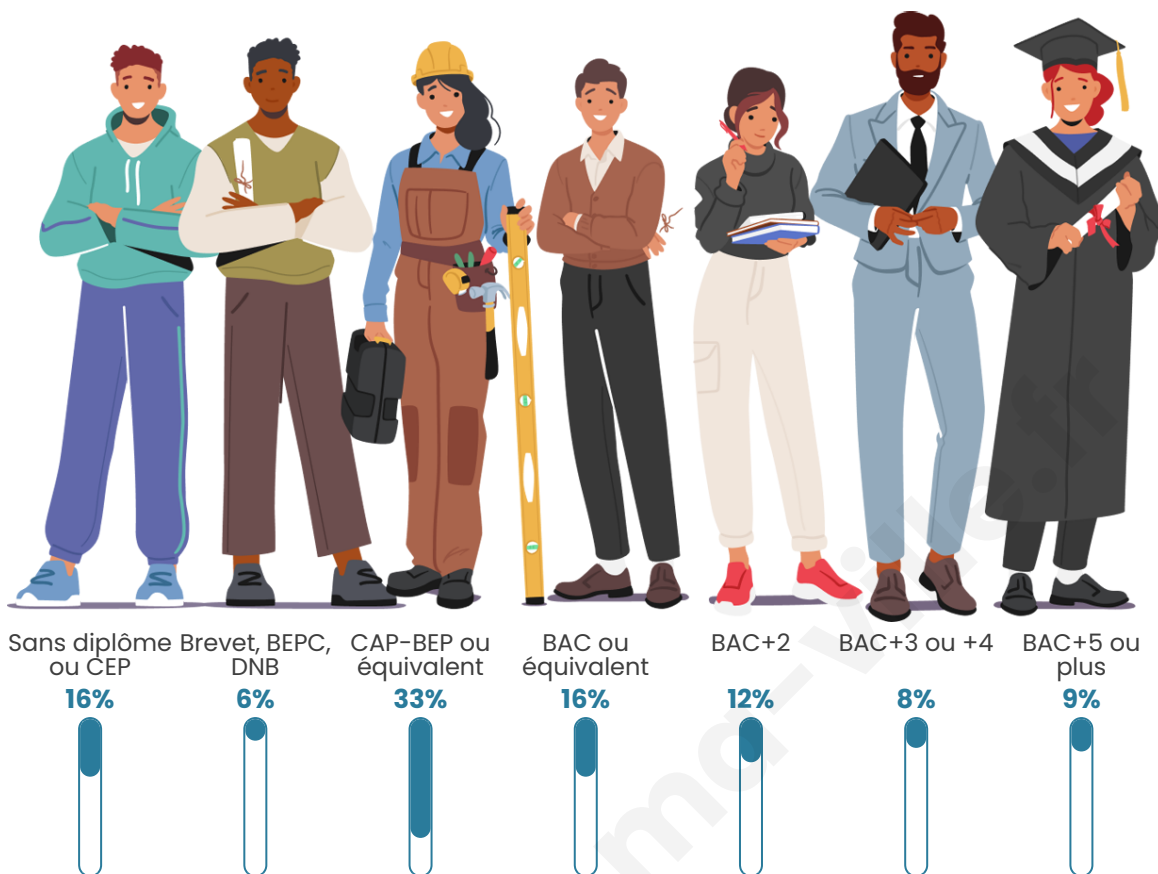

Tranche d'âge

Activité professionnelle

Niveau de diplôme

Composition des ménages

Profils électoraux

Premier tour

	Emmanuel MACRON	31.57 %
	Marine LE PEN	26.80 %
	Jean-Luc MÉLENCHON	14.56 %
	Éric ZEMMOUR	8.25 %
	Yannick JADOT	4.51 %
	Jean LASSALLE	3.48 %
	Valérie PÉCRESE	3.22 %
	Fabien ROUSSEL	2.45 %
	Nicolas DUPONT- AIGNAN	2.06 %
	Anne HIDALGO	1.55 %
	Philippe POUTOU	0.90 %
	Nathalie ARTHAUD	0.64 %