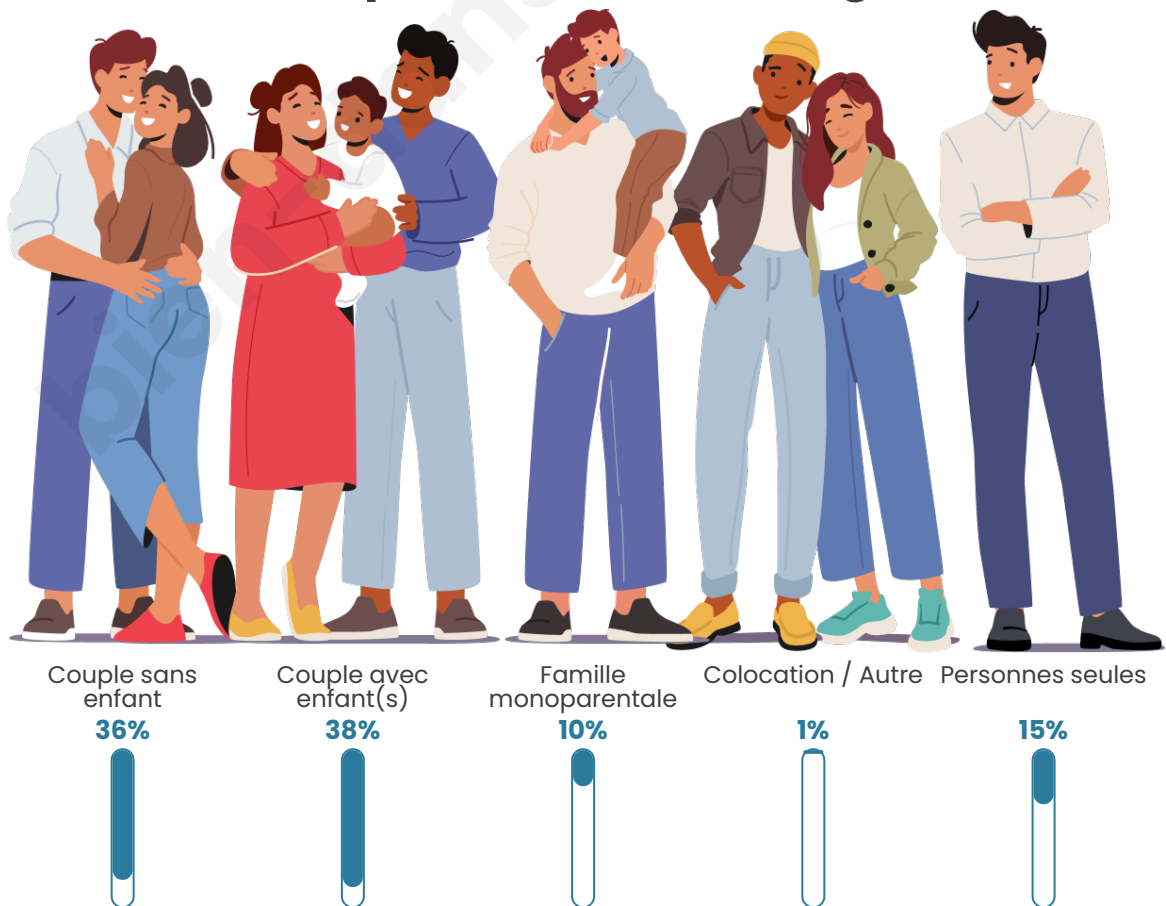

Tranche d'âge

Activité professionnelle

Niveau de diplôme

Composition des ménages

Profils électoraux

Premier tour

	Emmanuel MACRON	35.88 %
	Marine LE PEN	28.63 %
	Jean-Luc MÉLENCHON	7.63 %
	Valérie PÉCRESSÉ	7.25 %
	Nicolas DUPONT- AIGNAN	6.49 %
	Éric ZEMMOUR	4.96 %
	Yannick JADOT	3.82 %
	Jean LASSALLE	1.53 %
	Fabien ROUSSEL	1.15 %
	Anne HIDALGO	1.15 %
	Philippe POUTOU	1.15 %
	Nathalie ARTHAUD	0.38 %