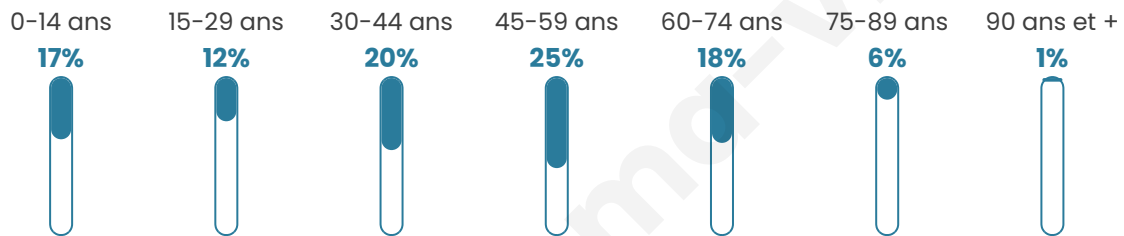

Version web

Ville de Siegen

Présenté par

BIEN dans
ma **VILLE** 

Sommaire

Situation géographique	3
Statistiques sur la population	4
Evolution du nombre d'habitants	4
Tranche d'âge	5
0-14 ans	5
15-29 ans	5
30-44 ans	5
45-59 ans	5
60-74 ans	5
75-89 ans	5
90 ans et +	5
Activité professionnelle	5
Agriculteurs	5
Artisans, Commerçants	5
Cadres et sup.	5
Professions intermédiaires	5
Employé	5
Ouvrier	5
Retraité	5
Autres	5
Niveau de diplôme	6
Sans diplôme ou CEP	6
Brevet, BEPC, DNB	6
CAP-BEP ou équivalent	6
BAC ou équivalent	6
BAC+2	6
BAC+3 ou +4	6
BAC+5 ou plus	6
Composition des ménages	6
Couple sans enfant	6
Couple avec enfant(s)	6
Famille monoparentale	6
Colocation / Autre	6
Personnes seules	6
Profil électoraux	7
Premier tour	7
Sécurité	8
Evolution du nombre d'infractions	8
Pour comparer	9
Services à la population	10
Commerce	10
Éducation	10
Villes autour de Siegen	11
Avis sur la ville de Siegen	12
Moyenne par critère	12
Villes autour de Siegen	12
Répartition des avis par note	12
Répartition des avis par note	12

Situation géographique

i Informations clés

- **Région** : Grand Est
- **Département** : Bas-Rhin
- **Code postal** : 67160
- **Superficie** : 8 km²

Statistiques sur la population

Nombre d'habitants

519

Age moyen

42 ans

Pop active

55.1%

Taux chômage

4%

Pop densité

65 h/km²

Revenu moyen

Tranche d'âge

Activité professionnelle

Niveau de diplôme

Composition des ménages

Profils électoraux

Premier tour

	Emmanuel MACRON	35.88 %
	Marine LE PEN	28.63 %
	Jean-Luc MÉLENCHON	7.63 %
	Valérie PÉCRESSÉ	7.25 %
	Nicolas DUPONT- AIGNAN	6.49 %
	Éric ZEMMOUR	4.96 %
	Yannick JADOT	3.82 %
	Jean LASSALLE	1.53 %
	Fabien ROUSSEL	1.15 %
	Anne HIDALGO	1.15 %
	Philippe POUTOU	1.15 %
	Nathalie ARTHAUD	0.38 %