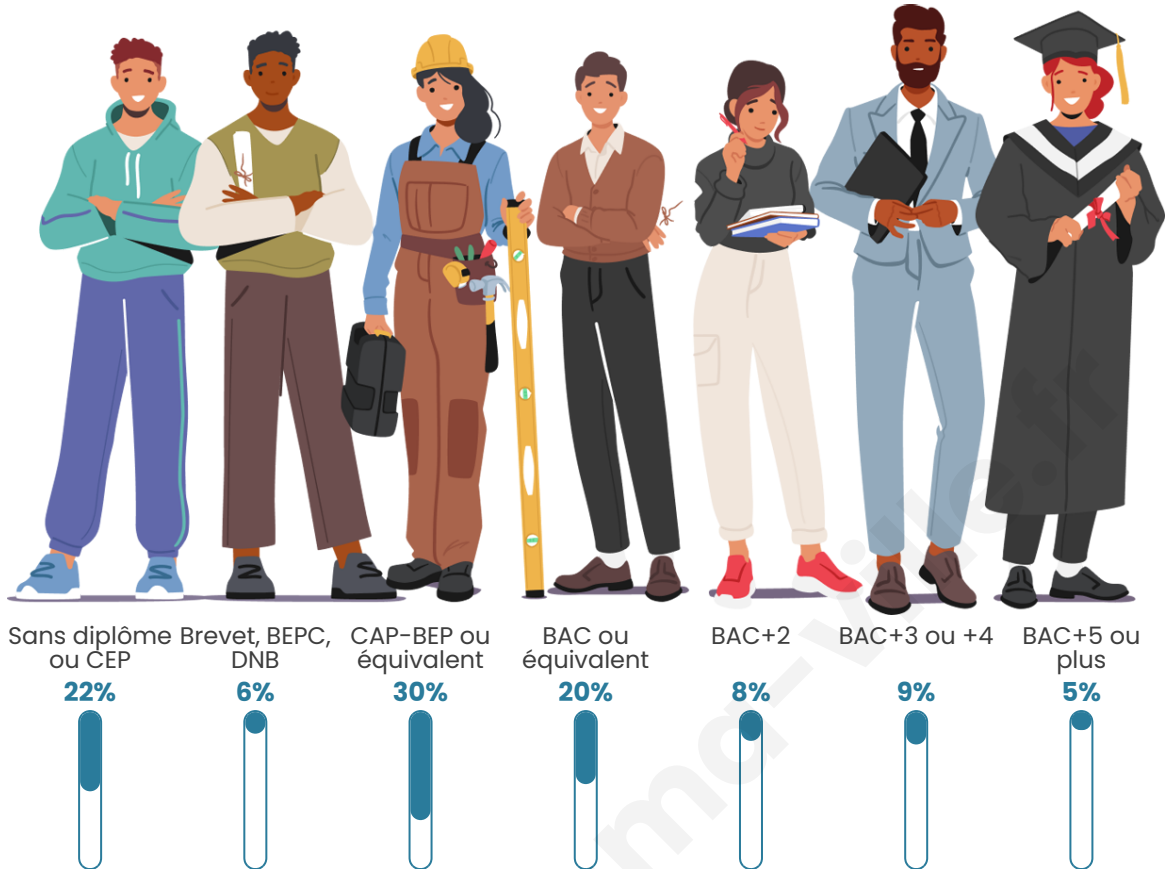

Tranche d'âge

Activité professionnelle

Niveau de diplôme

Composition des ménages

Profils électoraux

Premier tour

	Emmanuel MACRON	35.88 %
	Marine LE PEN	28.63 %
	Jean-Luc MÉLENCHON	7.63 %
	Valérie PÉCRESSÉ	7.25 %
	Nicolas DUPONT- AIGNAN	6.49 %
	Éric ZEMMOUR	4.96 %
	Yannick JADOT	3.82 %
	Jean LASSALLE	1.53 %
	Fabien ROUSSEL	1.15 %
	Anne HIDALGO	1.15 %
	Philippe POUTOU	1.15 %
	Nathalie ARTHAUD	0.38 %