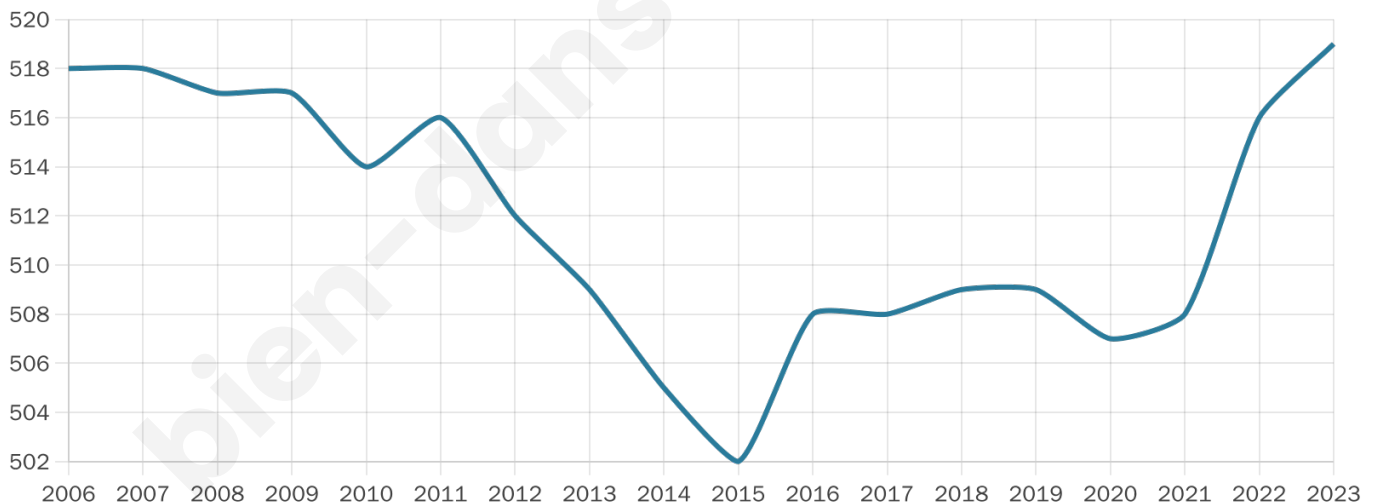

Situation géographique

i Informations clés

- **Région** : Grand Est
- **Département** : Bas-Rhin
- **Code postal** : 67160
- **Superficie** : 8 km²

Statistiques sur la population

Nombre d'habitants

519

Age moyen

42 ans

Pop active

55.1%

Taux chômage

4%

Pop densité

65 h/km²

Revenu moyen

28 100 €/an

Evolution du nombre d'habitants

Sources : Institut national de la statistique et des études économiques (insee) selon Les dernières parutions officielles de 2024 portant sur les années 2020, 2021 et 2022.