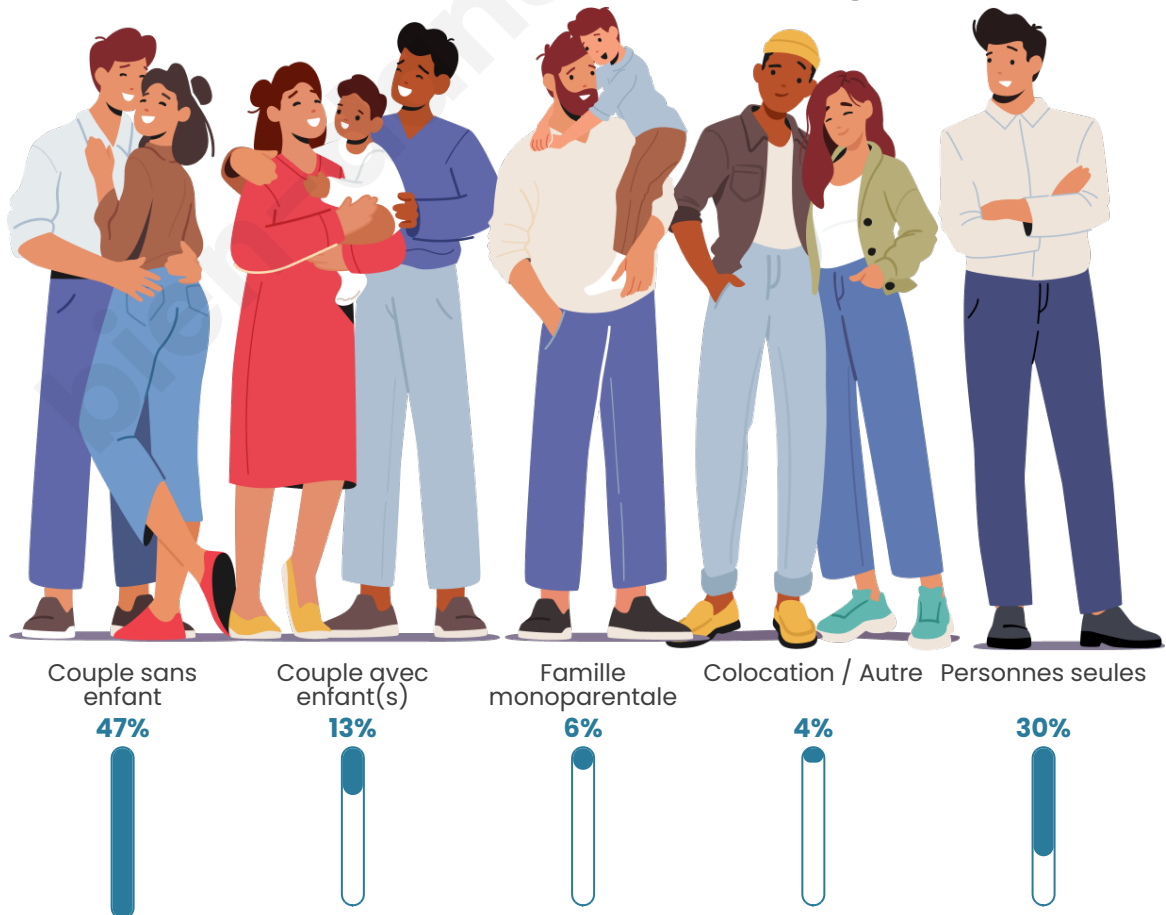

Tranche d'âge

Activité professionnelle

Niveau de diplôme

Composition des ménages

Profils électoraux

Premier tour

	Marine LE PEN	28.11 %
	Jean-Luc MÉLENCHON	20.54 %
	Emmanuel MACRON	20.00 %
	Valérie PÉCRESSÉ	9.19 %
	Éric ZEMMOUR	5.95 %
	Jean LASSALLE	3.78 %
	Nicolas DUPONT-AIGNAN	3.78 %
	Fabien ROUSSEL	3.24 %
	Yannick JADOT	2.16 %
	Nathalie ARTHAUD	1.08 %
	Anne HIDALGO	1.08 %
	Philippe POUTOU	1.08 %