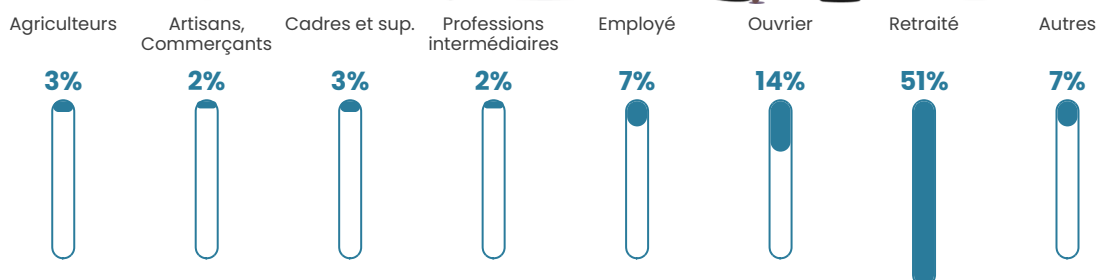

9 h/km²

Revenu moyen

18 700 €/an

Evolution du nombre d'habitants

Sources : Institut national de la statistique et des études économiques (insee) selon Les dernières parutions officielles de 2024 portant sur les années 2020, 2021 et 2022.

Tranche d'âge

Activité professionnelle

Niveau de diplôme

Composition des ménages

Profils électoraux

Premier tour

	Marine LE PEN	28.11 %
	Jean-Luc MÉLENCHON	20.54 %
	Emmanuel MACRON	20.00 %
	Valérie PÉCRESSÉ	9.19 %
	Éric ZEMMOUR	5.95 %
	Jean LASSALLE	3.78 %
	Nicolas DUPONT-AIGNAN	3.78 %
	Fabien ROUSSEL	3.24 %
	Yannick JADOT	2.16 %
	Nathalie ARTHAUD	1.08 %
	Anne HIDALGO	1.08 %
	Philippe POUTOU	1.08 %