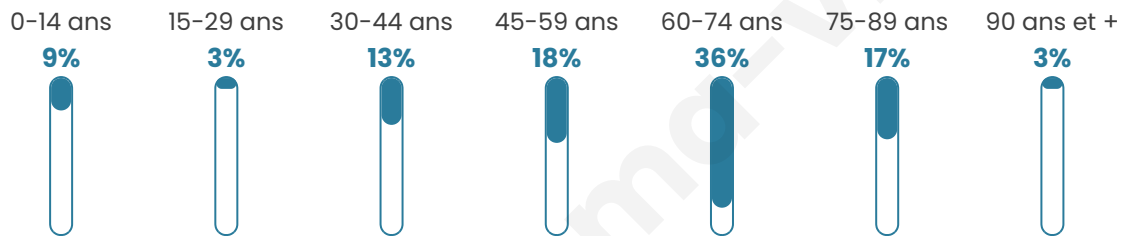

294

Age moyen

57 ans

Pop active

30.6%

Taux chômage

12.5%

Pop densité

9 h/km²

Revenu moyen

18 700 €/an

Evolution du nombre d'habitants

Sources : Institut national de la statistique et des études économiques (insee) selon Les dernières parutions officielles de 2024 portant sur les années 2020, 2021 et 2022.

Tranche d'âge

Activité professionnelle

Niveau de diplôme

Composition des ménages

Profils électoraux

Premier tour

	Marine LE PEN	28.11 %
	Jean-Luc MÉLENCHON	20.54 %
	Emmanuel MACRON	20.00 %
	Valérie PÉCRESSÉ	9.19 %
	Éric ZEMMOUR	5.95 %
	Jean LASSALLE	3.78 %
	Nicolas DUPONT-AIGNAN	3.78 %
	Fabien ROUSSEL	3.24 %
	Yannick JADOT	2.16 %
	Nathalie ARTHAUD	1.08 %
	Anne HIDALGO	1.08 %
	Philippe POUTOU	1.08 %

251 inscrits

Participation : 75.3%

Votes blancs : 2.12%

Votes nuls : 0.00%

Second tour

	Emmanuel MACRON	47,56 %
	Marine LE PEN	52,44 %

251 inscrits

Participation : 73.31%