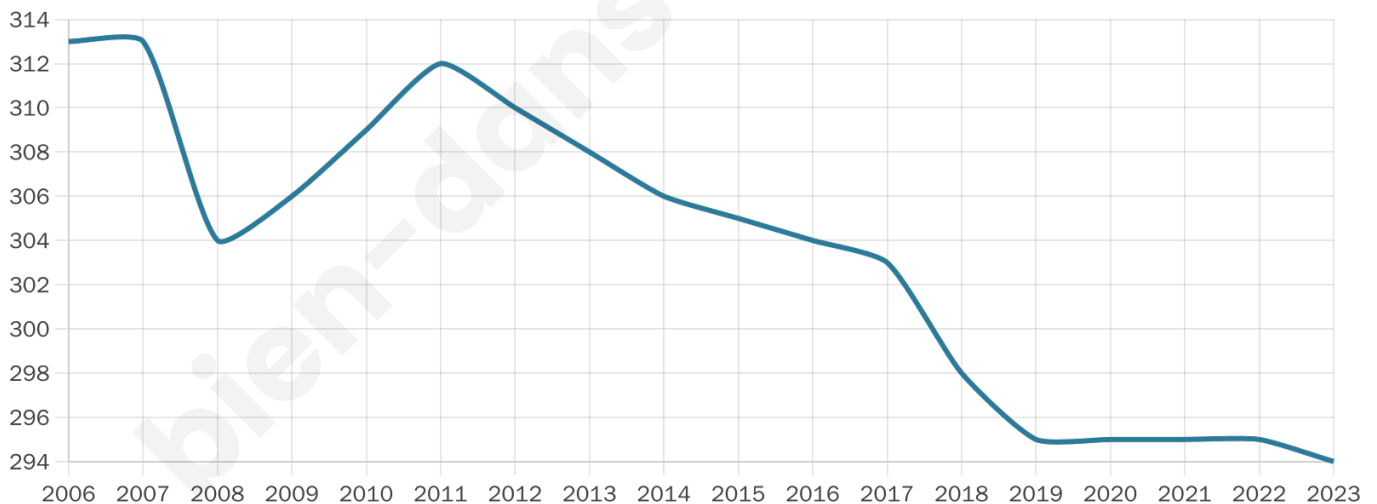

294

Age moyen

57 ans

Pop active

30.6%

Taux chômage

12.5%

Pop densité

9 h/km²

Revenu moyen

18 700 €/an

Evolution du nombre d'habitants

Sources : Institut national de la statistique et des études économiques (insee) selon Les dernières parutions officielles de 2024 portant sur les années 2020, 2021 et 2022.