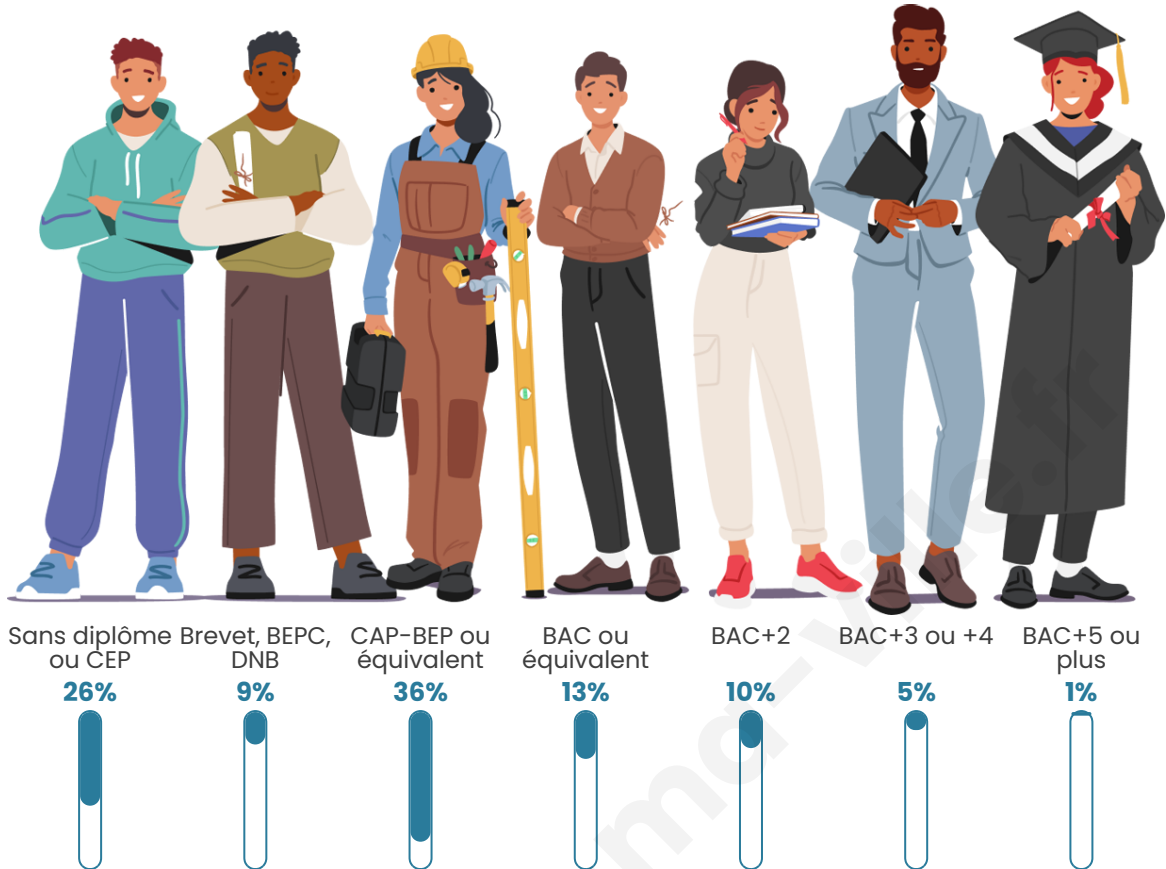

294

Age moyen

57 ans

Pop active

30.6%

Taux chômage

12.5%

Pop densité

Tranche d'âge

Activité professionnelle

Niveau de diplôme

Composition des ménages

Profils électoraux

Premier tour

	Marine LE PEN	28.11 %
	Jean-Luc MÉLENCHON	20.54 %
	Emmanuel MACRON	20.00 %
	Valérie PÉCRESSÉ	9.19 %
	Éric ZEMMOUR	5.95 %
	Jean LASSALLE	3.78 %
	Nicolas DUPONT-AIGNAN	3.78 %
	Fabien ROUSSEL	3.24 %
	Yannick JADOT	2.16 %
	Nathalie ARTHAUD	1.08 %
	Anne HIDALGO	1.08 %
	Philippe POUTOU	1.08 %