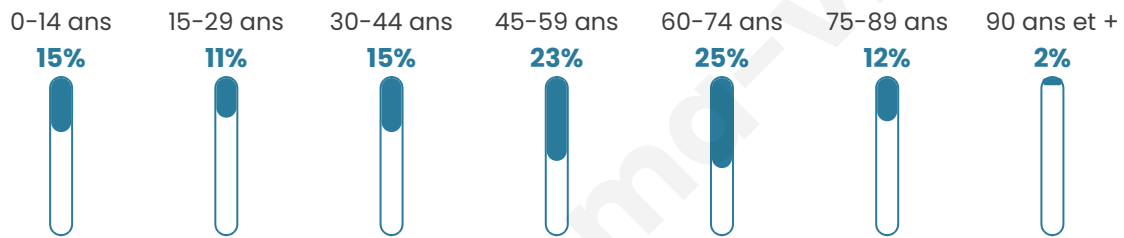

Situation géographique

i Informations clés

- **Région** : Bretagne
- **Département** : Finistère
- **Code postal** : 29250
- **Superficie** : 11 km²

Statistiques sur la population

Nombre d'habitants

1 143

Age moyen

47 ans

Pop active

44.2%

Taux chômage

4.7%

Pop densité

104 h/km²

Revenu moyen

Tranche d'âge

Activité professionnelle

Niveau de diplôme

Composition des ménages

Profils électoraux

Premier tour

	Emmanuel MACRON	33.08 %
	Marine LE PEN	20.59 %
	Jean-Luc MÉLENCHON	16.47 %
	Éric ZEMMOUR	6.69 %
	Valérie PÉCRESE	5.15 %
	Jean LASSALLE	5.02 %
	Yannick JADOT	4.50 %
	Anne HIDALGO	2.57 %
	Fabien ROUSSEL	1.93 %
	Nicolas DUPONT- AIGNAN	1.67 %
	Philippe POUTOU	1.42 %
	Nathalie ARTHAUD	0.90 %