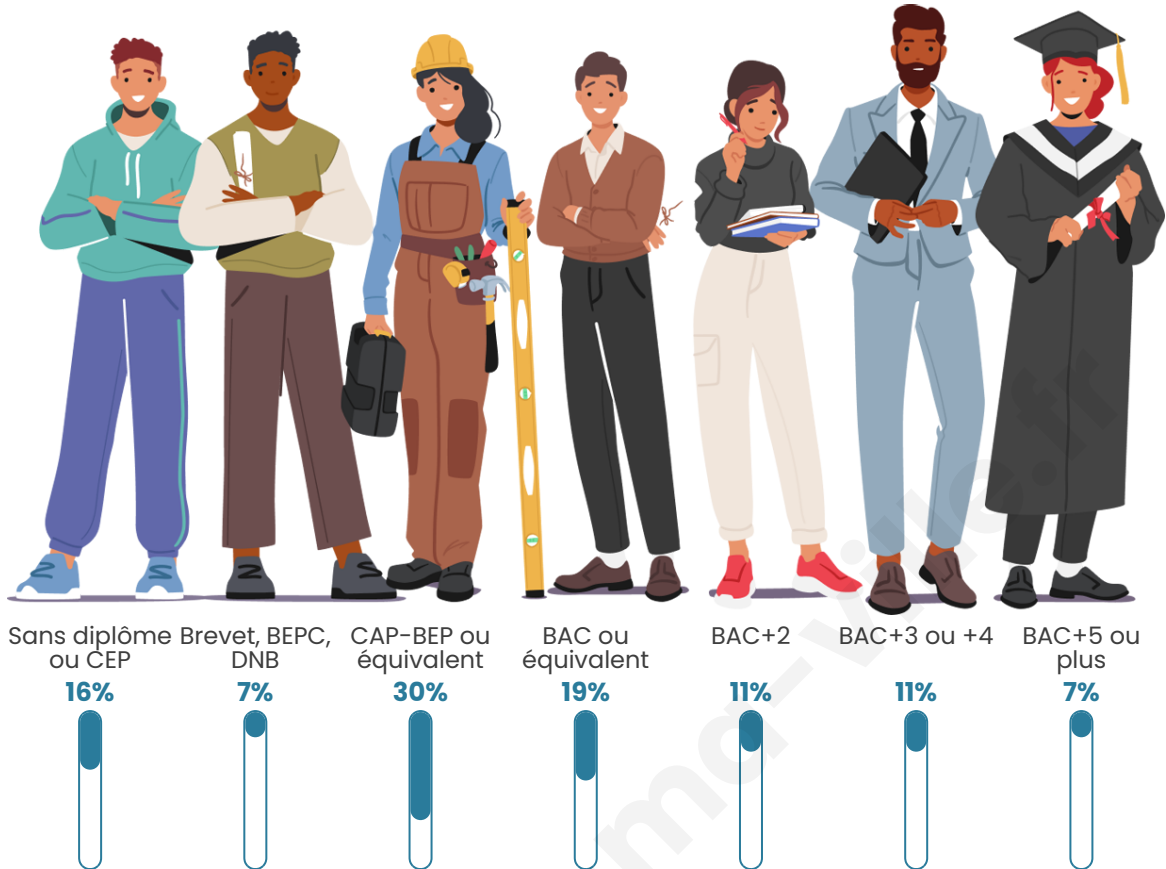

Tranche d'âge

Activité professionnelle

Niveau de diplôme

Composition des ménages

Profils électoraux

Premier tour

	Emmanuel MACRON	33.08 %
	Marine LE PEN	20.59 %
	Jean-Luc MÉLENCHON	16.47 %
	Éric ZEMMOUR	6.69 %
	Valérie PÉCRESE	5.15 %
	Jean LASSALLE	5.02 %
	Yannick JADOT	4.50 %
	Anne HIDALGO	2.57 %
	Fabien ROUSSEL	1.93 %
	Nicolas DUPONT- AIGNAN	1.67 %
	Philippe POUTOU	1.42 %
	Nathalie ARTHAUD	0.90 %