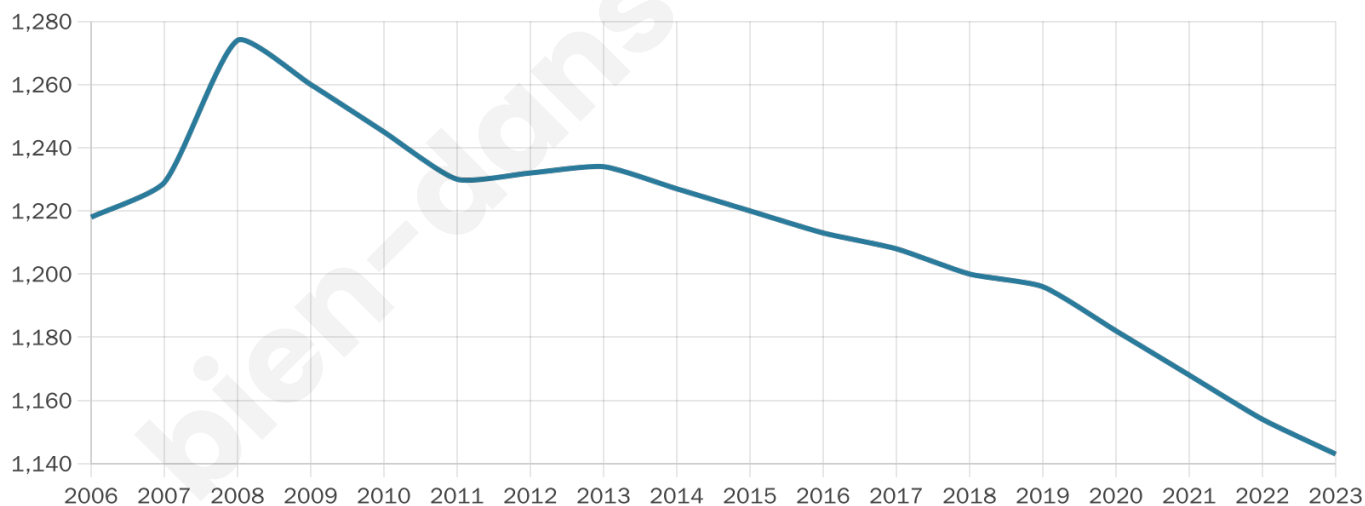

Situation géographique

i Informations clés

- **Région** : Bretagne
- **Département** : Finistère
- **Code postal** : 29250
- **Superficie** : 11 km²

Statistiques sur la population

Nombre d'habitants

1 143

Age moyen

47 ans

Pop active

44.2%

Taux chômage

4.7%

Pop densité

104 h/km²

Revenu moyen

23 040 €/an

Evolution du nombre d'habitants

Sources : Institut national de la statistique et des études économiques (insee) selon Les dernières parutions officielles de 2024 portant sur les années 2020, 2021 et 2022.