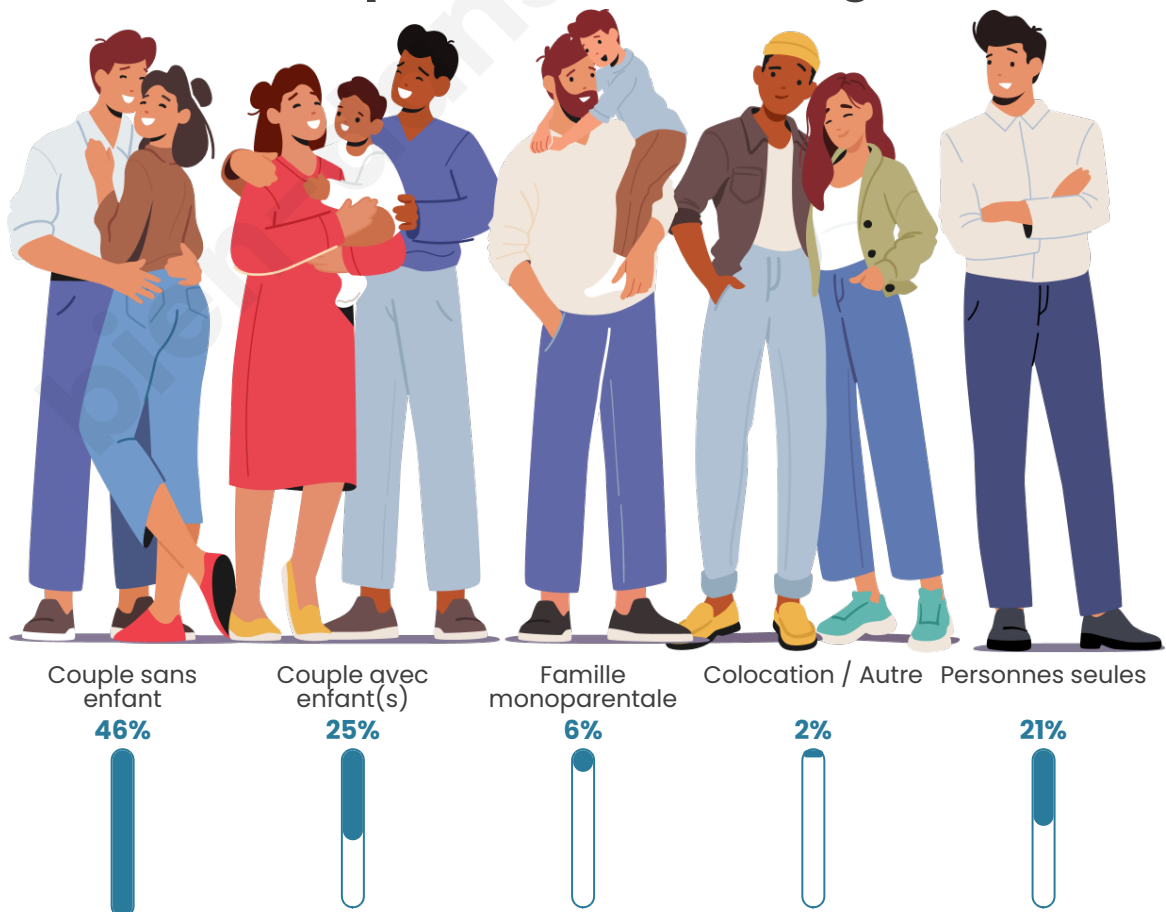

Tranche d'âge

Activité professionnelle

Niveau de diplôme

Composition des ménages

Profils électoraux

Premier tour

	Emmanuel MACRON	33.08 %
	Marine LE PEN	20.59 %
	Jean-Luc MÉLENCHON	16.47 %
	Éric ZEMMOUR	6.69 %
	Valérie PÉCRESE	5.15 %
	Jean LASSALLE	5.02 %
	Yannick JADOT	4.50 %
	Anne HIDALGO	2.57 %
	Fabien ROUSSEL	1.93 %
	Nicolas DUPONT- AIGNAN	1.67 %
	Philippe POUTOU	1.42 %
	Nathalie ARTHAUD	0.90 %