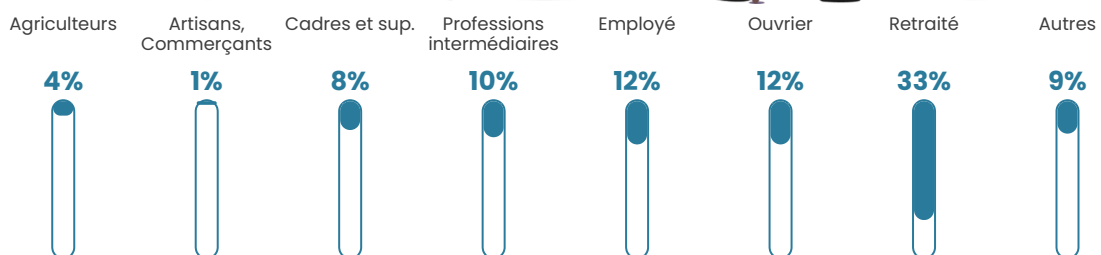

47 ans

Pop active

44.2%

Taux chômage

4.7%

Pop densité

104 h/km²

Revenu moyen

23 040 €/an

Evolution du nombre d'habitants

Sources : Institut national de la statistique et des études économiques (insee) selon Les dernières parutions officielles de 2024 portant sur les années 2020, 2021 et 2022.

Tranche d'âge

Activité professionnelle

Niveau de diplôme

Composition des ménages

Profils électoraux

Premier tour

	Emmanuel MACRON	33.08 %
	Marine LE PEN	20.59 %
	Jean-Luc MÉLENCHON	16.47 %
	Éric ZEMMOUR	6.69 %
	Valérie PÉCRESE	5.15 %
	Jean LASSALLE	5.02 %
	Yannick JADOT	4.50 %
	Anne HIDALGO	2.57 %
	Fabien ROUSSEL	1.93 %
	Nicolas DUPONT- AIGNAN	1.67 %
	Philippe POUTOU	1.42 %
	Nathalie ARTHAUD	0.90 %