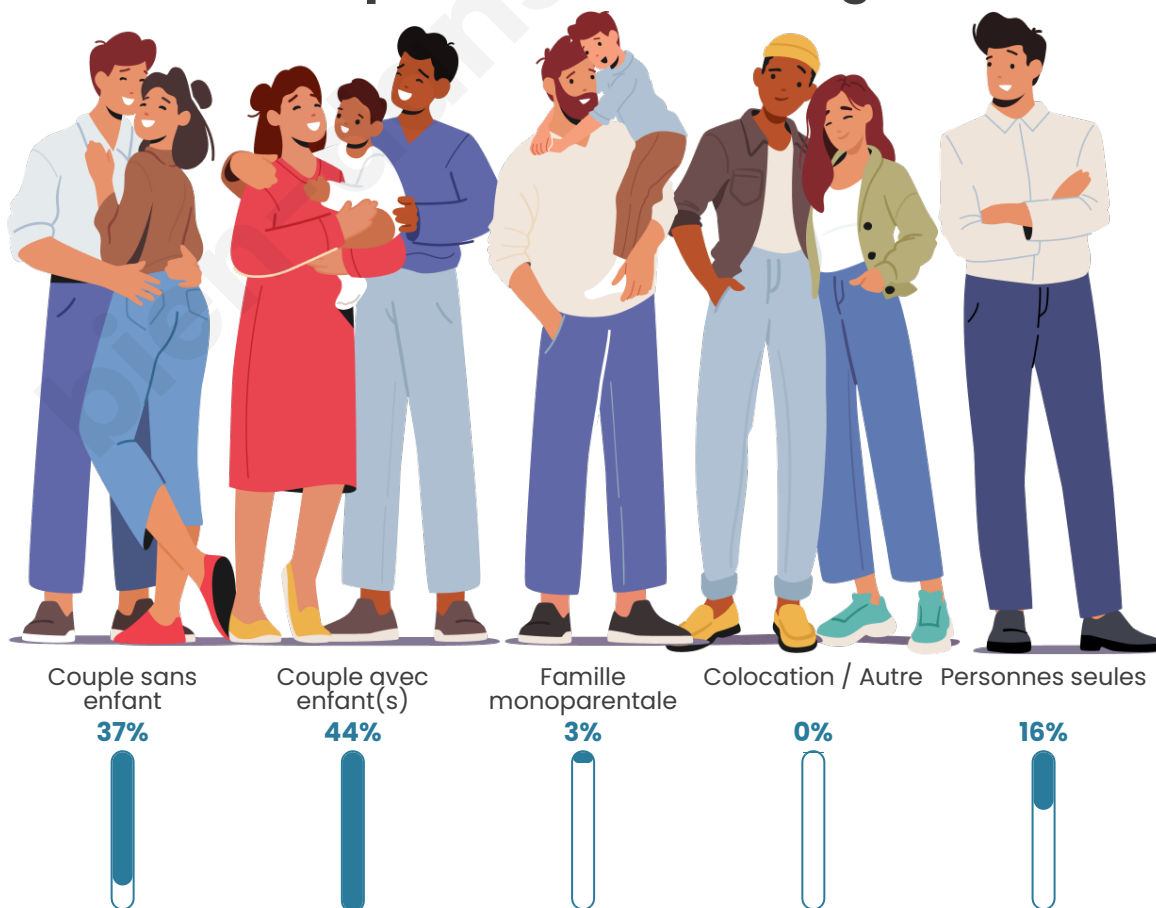

Tranche d'âge

Activité professionnelle

Niveau de diplôme

Composition des ménages

Profils électoraux

Premier tour

	Emmanuel MACRON	29.49 %
	Marine LE PEN	19.66 %
	Jean-Luc MÉLENCHON	17.09 %
	Yannick JADOT	11.97 %
	Jean LASSALLE	4.70 %
	Valérie PÉCRESSÉ	4.70 %
	Nicolas DUPONT-AIGNAN	4.70 %
	Éric ZEMMOUR	4.27 %
	Fabien ROUSSEL	2.14 %
	Nathalie ARTHAUD	0.85 %
	Philippe POUTOU	0.43 %
	Anne HIDALGO	0.00 %