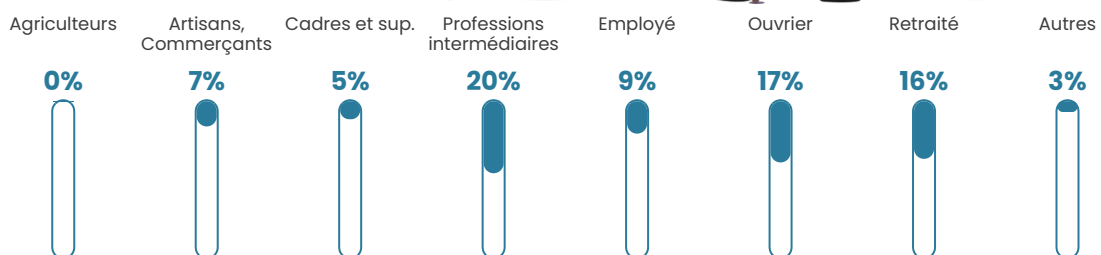

Pop densité

30 h/km²

Revenu moyen

24 260 €/an

Evolution du nombre d'habitants

Sources : Institut national de la statistique et des études économiques (insee) selon Les dernières parutions officielles de 2024 portant sur les années 2020, 2021 et 2022.

Tranche d'âge

Activité professionnelle

Niveau de diplôme

Composition des ménages

Profils électoraux

Premier tour

	Emmanuel MACRON	29.49 %
	Marine LE PEN	19.66 %
	Jean-Luc MÉLENCHON	17.09 %
	Yannick JADOT	11.97 %
	Jean LASSALLE	4.70 %
	Valérie PÉCRESSÉ	4.70 %
	Nicolas DUPONT-AIGNAN	4.70 %
	Éric ZEMMOUR	4.27 %
	Fabien ROUSSEL	2.14 %
	Nathalie ARTHAUD	0.85 %
	Philippe POUTOU	0.43 %
	Anne HIDALGO	0.00 %