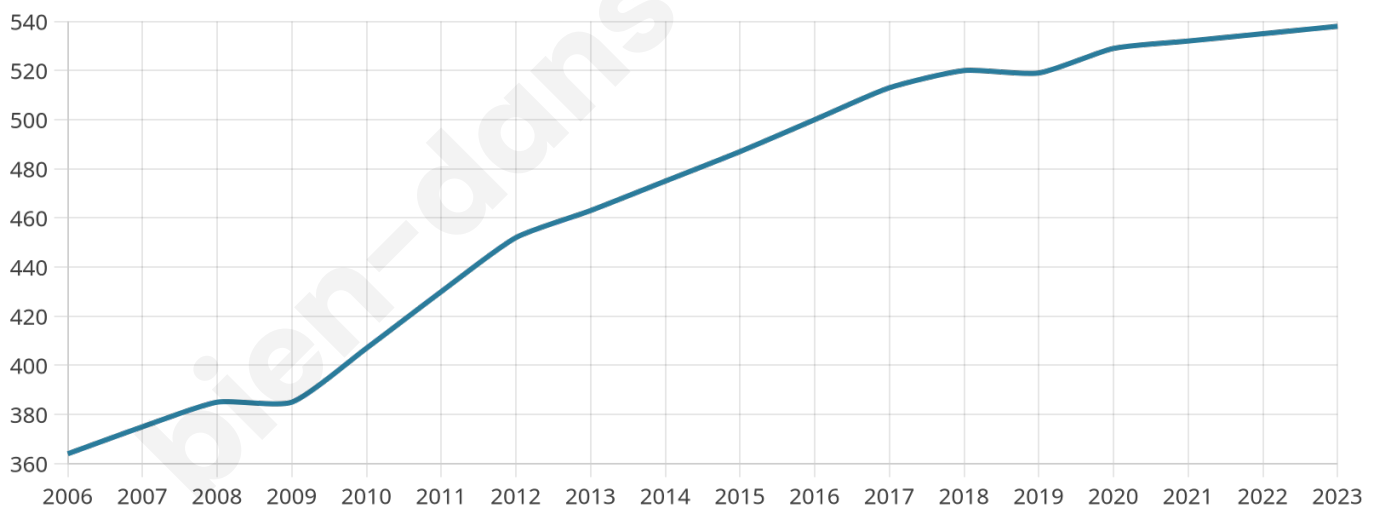

Nombre d'habitants

538

Age moyen

39 ans

Pop active

52.6%

Taux chômage

2.3%

Pop densité

30 h/km²

Revenu moyen

24 260 €/an

Evolution du nombre d'habitants

Sources : Institut national de la statistique et des études économiques (insee) selon Les dernières parutions officielles de 2024 portant sur les années 2020, 2021 et 2022.

Tranche d'âge

Activité professionnelle

Niveau de diplôme

Composition des ménages

Profils électoraux

Premier tour

	Emmanuel MACRON	29.49 %
	Marine LE PEN	19.66 %
	Jean-Luc MÉLENCHON	17.09 %
	Yannick JADOT	11.97 %
	Jean LASSALLE	4.70 %
	Valérie PÉCRESSÉ	4.70 %
	Nicolas DUPONT-AIGNAN	4.70 %
	Éric ZEMMOUR	4.27 %
	Fabien ROUSSEL	2.14 %
	Nathalie ARTHAUD	0.85 %
	Philippe POUTOU	0.43 %
	Anne HIDALGO	0.00 %