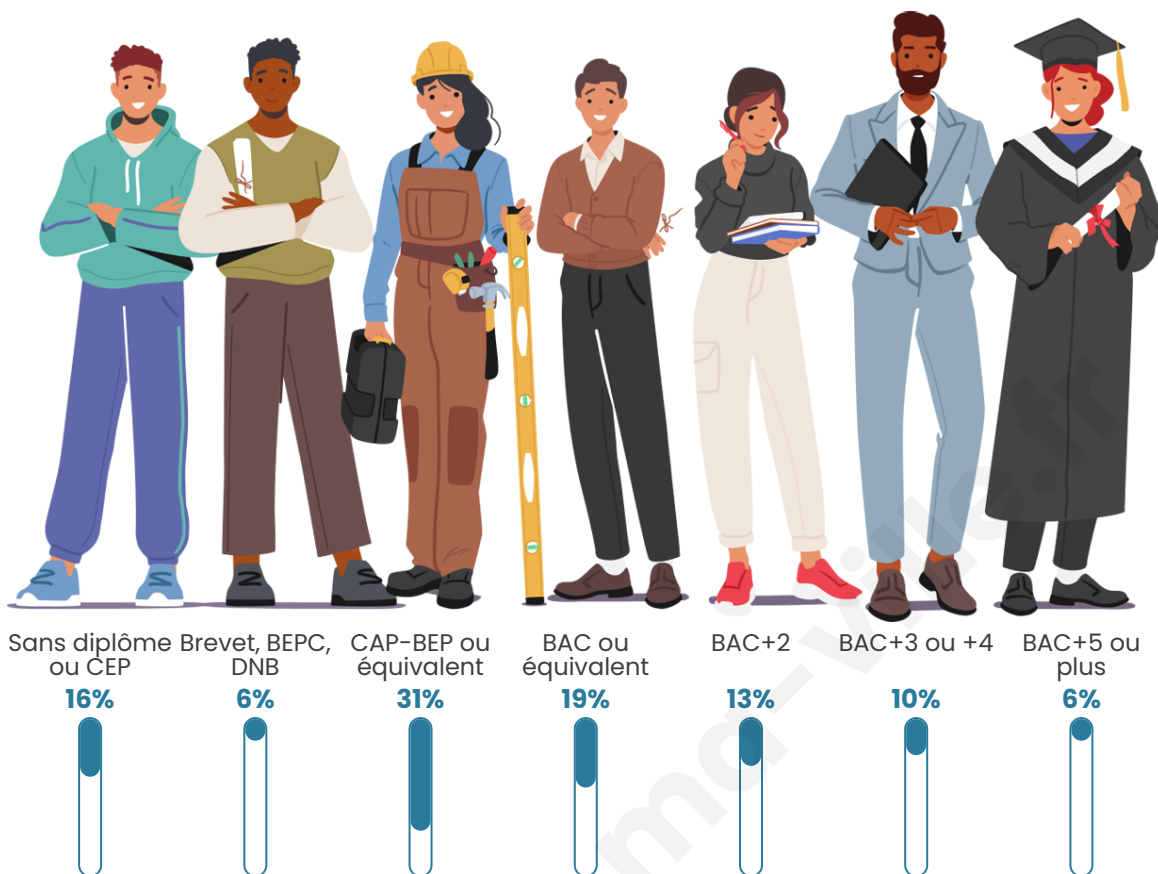

Nombre d'habitants

538

Age moyen

39 ans

Pop active

52.6%

Taux chômage

2.3%

Pop densité

30 h/km²

Revenu moyen

24 260 €/an

Evolution du nombre d'habitants

Sources : Institut national de la statistique et des études économiques (insee) selon Les dernières parutions officielles de 2024 portant sur les années 2020, 2021 et 2022.

Tranche d'âge

Activité professionnelle

Niveau de diplôme

Composition des ménages

Profils électoraux

Premier tour

	Emmanuel MACRON	29.49 %
	Marine LE PEN	19.66 %
	Jean-Luc MÉLENCHON	17.09 %
	Yannick JADOT	11.97 %
	Jean LASSALLE	4.70 %
	Valérie PÉCRESSÉ	4.70 %
	Nicolas DUPONT-AIGNAN	4.70 %
	Éric ZEMMOUR	4.27 %
	Fabien ROUSSEL	2.14 %
	Nathalie ARTHAUD	0.85 %
	Philippe POUTOU	0.43 %
	Anne HIDALGO	0.00 %