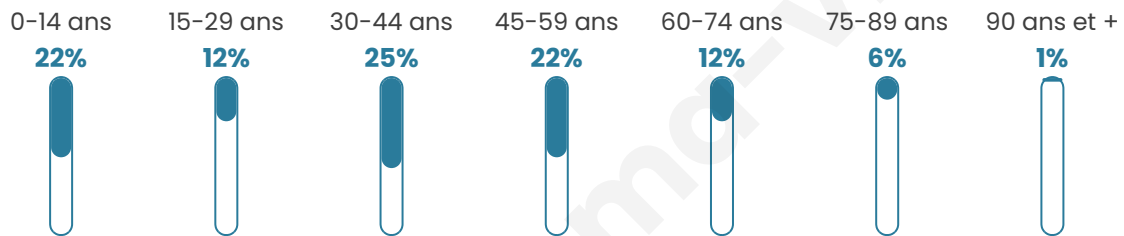

Nombre d'habitants

538

Age moyen

39 ans

Pop active

52.6%

Taux chômage

2.3%

Pop densité

30 h/km²

Revenu moyen

24 260 €/an

Evolution du nombre d'habitants

Sources : Institut national de la statistique et des études économiques (insee) selon Les dernières parutions officielles de 2024 portant sur les années 2020, 2021 et 2022.

Tranche d'âge

Activité professionnelle

Niveau de diplôme

Composition des ménages

Profils électoraux

Premier tour

	Emmanuel MACRON	29.49 %
	Marine LE PEN	19.66 %
	Jean-Luc MÉLENCHON	17.09 %
	Yannick JADOT	11.97 %
	Jean LASSALLE	4.70 %
	Valérie PÉCRESSÉ	4.70 %
	Nicolas DUPONT-AIGNAN	4.70 %
	Éric ZEMMOUR	4.27 %
	Fabien ROUSSEL	2.14 %
	Nathalie ARTHAUD	0.85 %
	Philippe POUTOU	0.43 %
	Anne HIDALGO	0.00 %