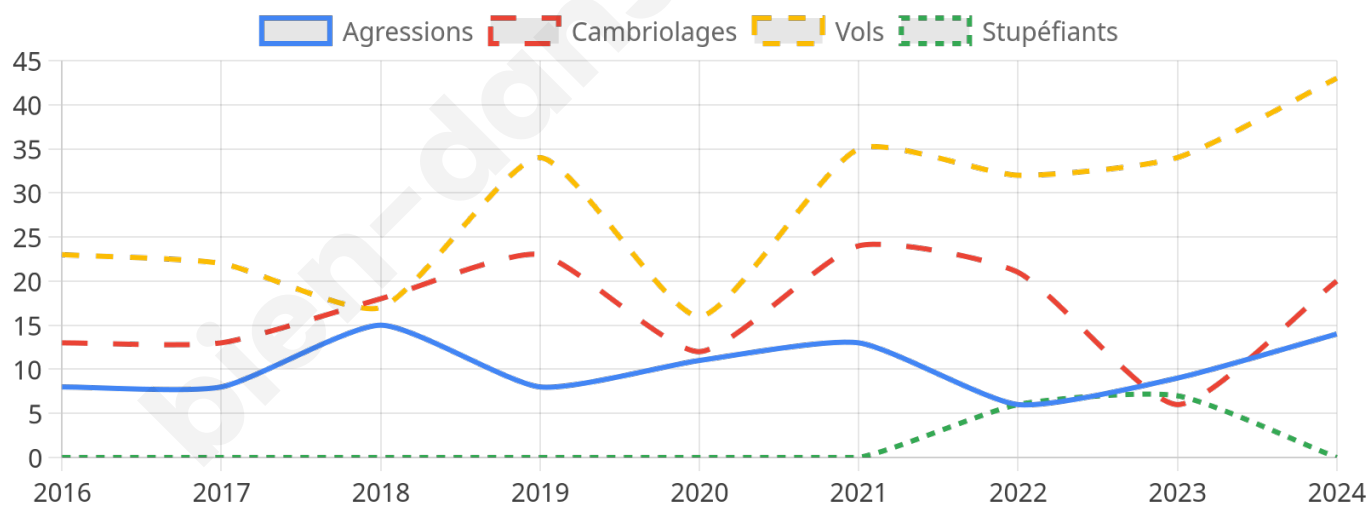

### 1 678 inscrits

Participation : 80.57%

Votes blancs : 6.07%

Votes nuls : 1.85%

# Sécurité

Agressions physiques / sexuelles

**14**

Cambriolages

**20**

Vols / dégradations

**43**

Stupéfiants

## Evolution du nombre d'infractions