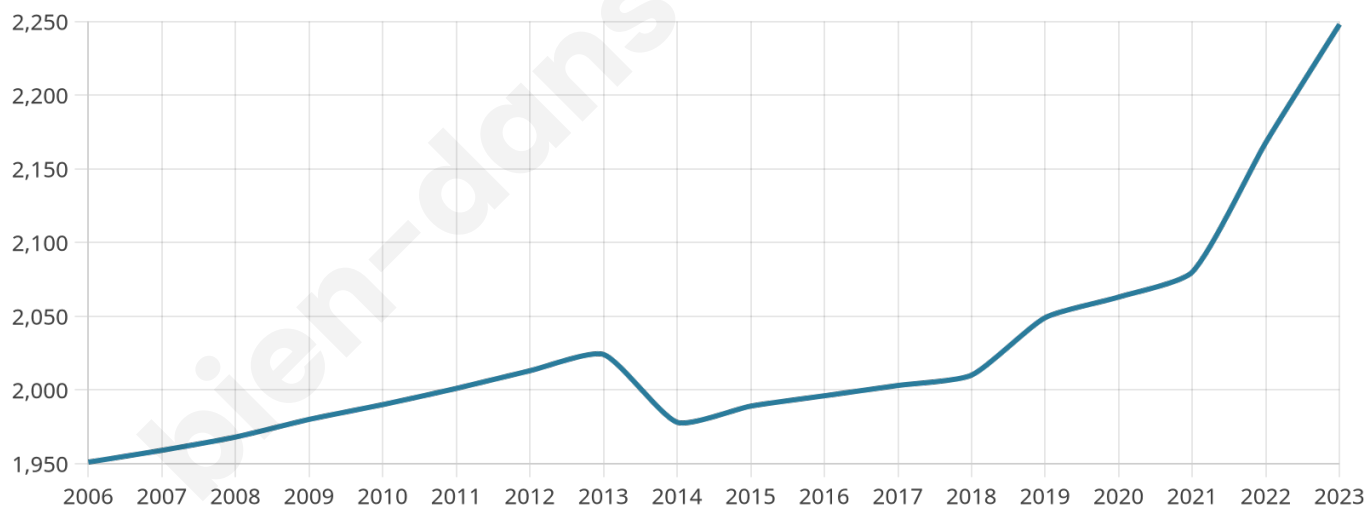

# Statistiques sur la population

Nombre d'habitants

**2 248**

Age moyen

**43 ans**

Pop active

**41.8%**

Taux chômage

**5.9%**

Pop densité

**250 h/km<sup>2</sup>**

Revenu moyen

**29 130 €/an**

## Evolution du nombre d'habitants

Sources : Institut national de la statistique et des études économiques (insee) selon Les dernières parutions officielles de 2024 portant sur les années 2020, 2021 et 2022.