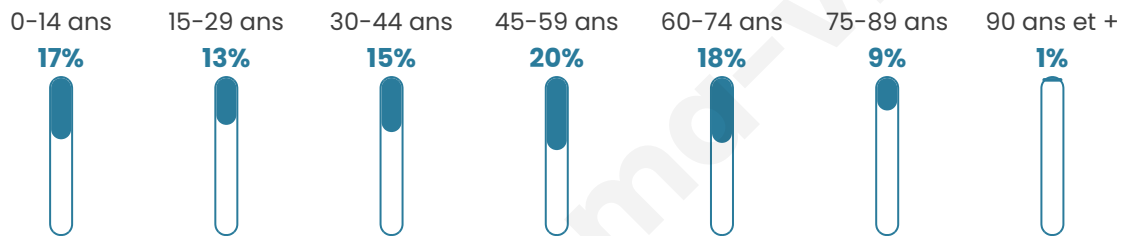

# Statistiques sur la population

Nombre d'habitants

**2 248**

Age moyen

**43 ans**

Pop active

**41.8%**

Taux chômage

**5.9%**

Pop densité

**250 h/km<sup>2</sup>**

Revenu moyen

**29 130 €/an**

## Evolution du nombre d'habitants

Sources : Institut national de la statistique et des études économiques (insee) selon Les dernières parutions officielles de 2024 portant sur les années 2020, 2021 et 2022.

## Tranche d'âge