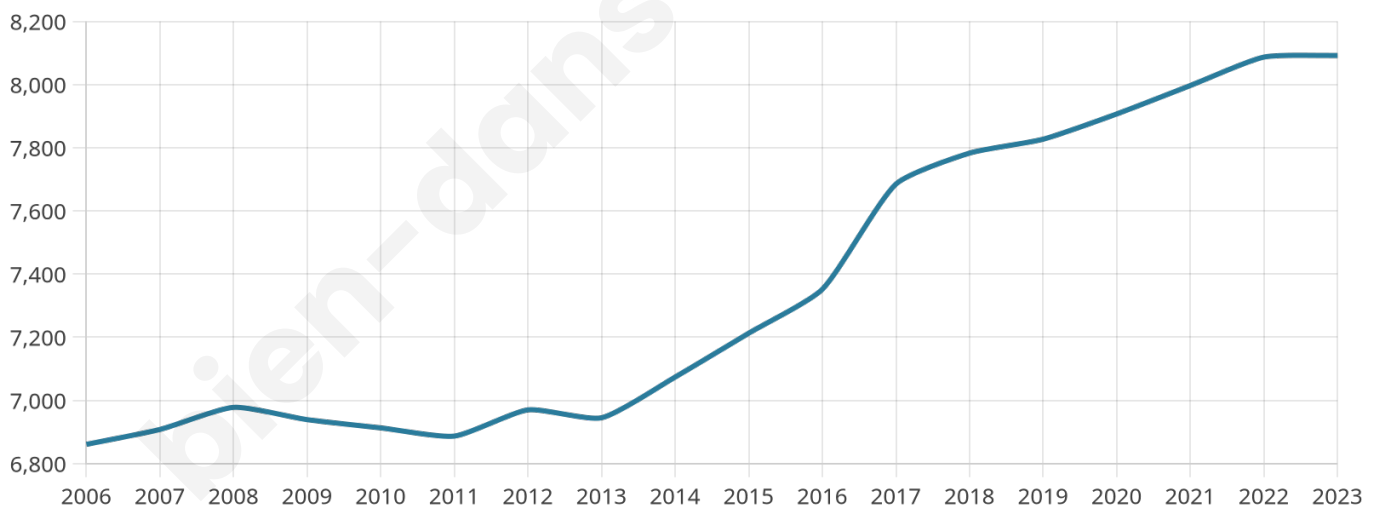

Nombre d'habitants

8 092

Age moyen

44 ans

Pop active

43.2%

Taux chômage

5.8%

Pop densité

1 012 h/km²

Revenu moyen

29 300 €/an

Evolution du nombre d'habitants

Sources : Institut national de la statistique et des études économiques (insee) selon Les dernières parutions officielles de 2024 portant sur les années 2020, 2021 et 2022.

Tranche d'âge

Activité professionnelle

Niveau de diplôme

Composition des ménages

Profils électoraux

Premier tour

	Emmanuel MACRON	36.35 %
	Jean-Luc MÉLENCHON	18.44 %
	Marine LE PEN	17.09 %
	Yannick JADOT	7.96 %
	Éric ZEMMOUR	7.06 %
	Valérie PÉCRESE	4.85 %
	Anne HIDALGO	2.12 %
	Jean LASSALLE	1.95 %
	Fabien ROUSSEL	1.70 %
	Nicolas DUPONT-AIGNAN	1.57 %
	Philippe POUTOU	0.52 %
	Nathalie ARTHAUD	0.38 %