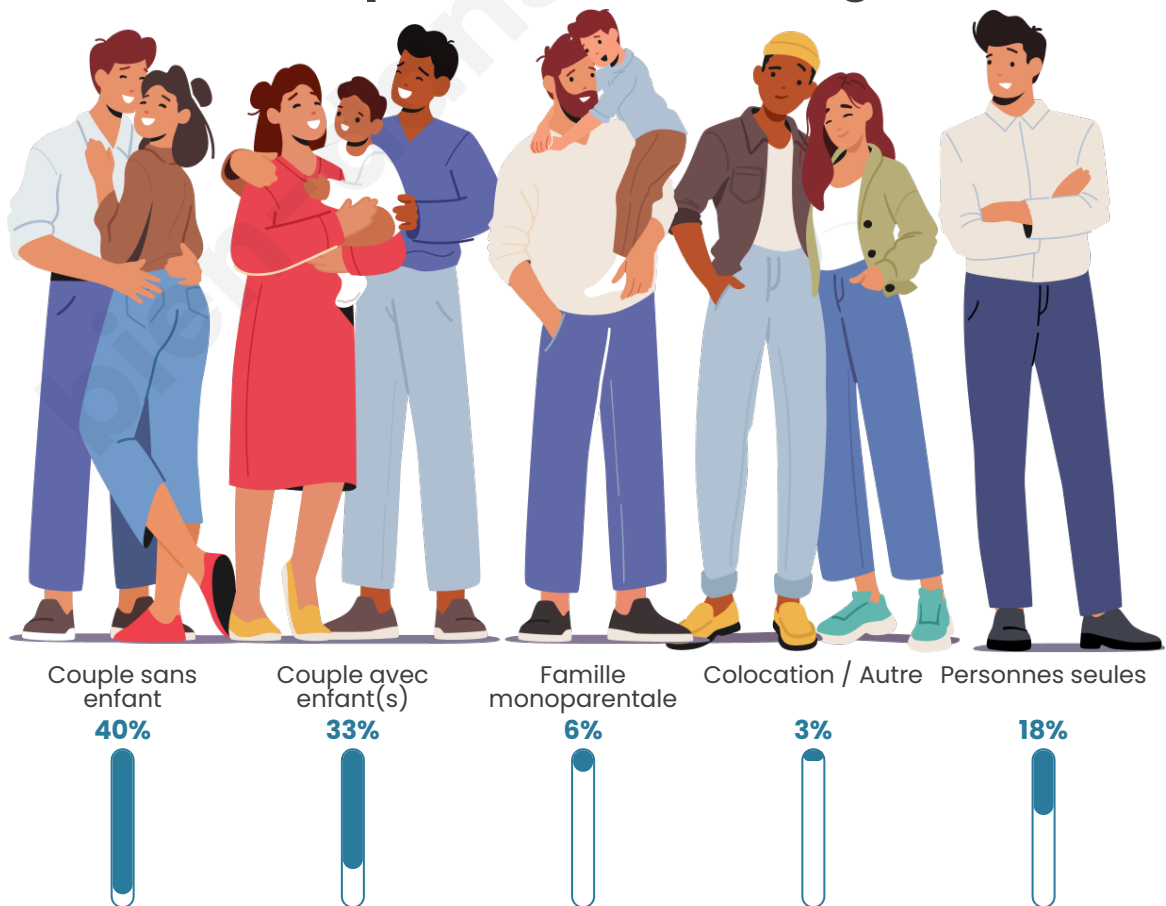

Tranche d'âge

Activité professionnelle

Niveau de diplôme

Composition des ménages

Profils électoraux

Premier tour

	Emmanuel MACRON	36.35 %
	Jean-Luc MÉLENCHON	18.44 %
	Marine LE PEN	17.09 %
	Yannick JADOT	7.96 %
	Éric ZEMMOUR	7.06 %
	Valérie PÉCRESE	4.85 %
	Anne HIDALGO	2.12 %
	Jean LASSALLE	1.95 %
	Fabien ROUSSEL	1.70 %
	Nicolas DUPONT-AIGNAN	1.57 %
	Philippe POUTOU	0.52 %
	Nathalie ARTHAUD	0.38 %