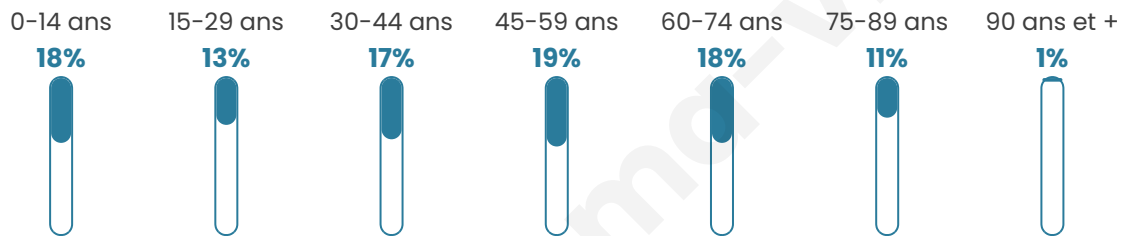

Nombre d'habitants

8 092

Age moyen

44 ans

Pop active

43.2%

Taux chômage

5.8%

Pop densité

1 012 h/km²

Revenu moyen

29 300 €/an

Evolution du nombre d'habitants

Sources : Institut national de la statistique et des études économiques (insee) selon Les dernières parutions officielles de 2024 portant sur les années 2020, 2021 et 2022.

Tranche d'âge

Activité professionnelle

Niveau de diplôme

Composition des ménages

Profils électoraux

Premier tour

	Emmanuel MACRON	36.35 %
	Jean-Luc MÉLENCHON	18.44 %
	Marine LE PEN	17.09 %
	Yannick JADOT	7.96 %
	Éric ZEMMOUR	7.06 %
	Valérie PÉCRESE	4.85 %
	Anne HIDALGO	2.12 %
	Jean LASSALLE	1.95 %
	Fabien ROUSSEL	1.70 %
	Nicolas DUPONT-AIGNAN	1.57 %
	Philippe POUTOU	0.52 %
	Nathalie ARTHAUD	0.38 %

5 835 inscrits

Participation : 83.05%

Votes blancs : 1.44%

Votes nuls : 0.29%

Second tour

	Emmanuel MACRON	69,96 %
	Marine LE PEN	30,04 %

5 838 inscrits

Participation : 81.36%