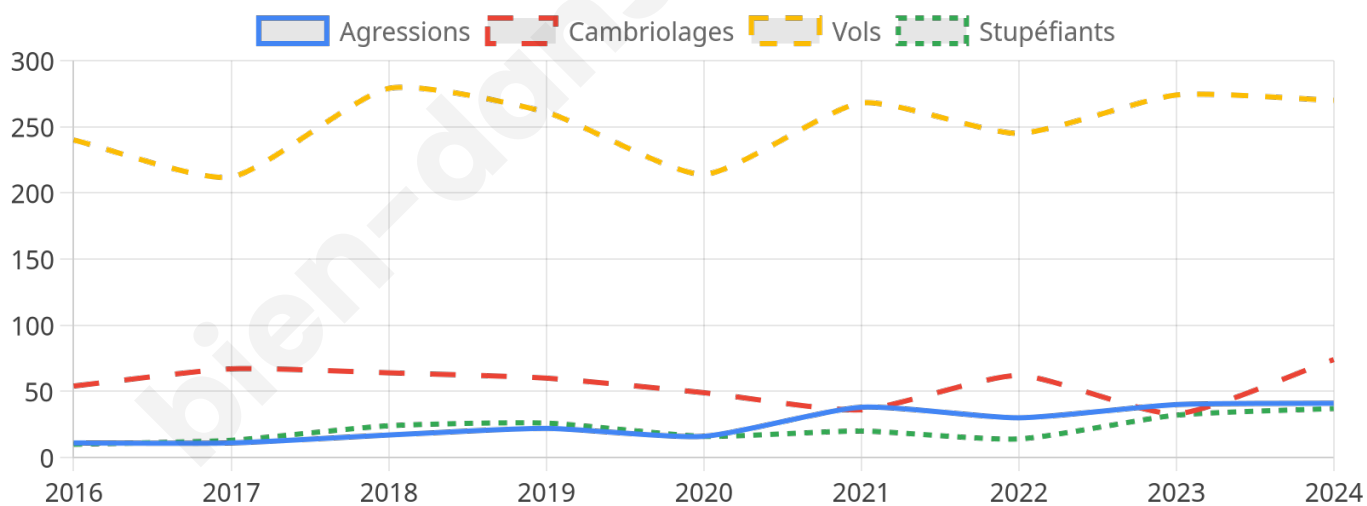

5 835 inscrits

Participation : 83.05%

Votes blancs : 1.44%

Votes nuls : 0.29%

Second tour

	Emmanuel MACRON	69,96 %
	Marine LE PEN	30,04 %

5 838 inscrits

Participation : 81.36%

Votes blancs : 6.32%

Votes nuls : 1.52%

Sécurité

Agressions physiques / sexuelles

41

Cambriolages

74

Vols / dégradations

270

Stupéfiants

37

Evolution du nombre d'infractions

Pour comparer

(en proportion du nombre d'habitants)

Sources : Bases statistiques communale, départementale et régionale de la délinquance enregistrée par la police et la gendarmerie nationales selon les dernières parutions officielles de 2025 portant sur l'année 2024 ([data.gouv](https://data.gouv.fr)).