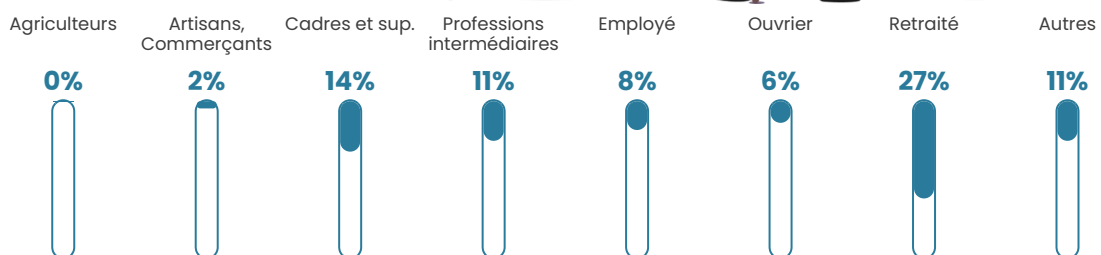

Pop densité

1 012 h/km²

Revenu moyen

29 300 €/an

Evolution du nombre d'habitants

Sources : Institut national de la statistique et des études économiques (insee) selon Les dernières parutions officielles de 2024 portant sur les années 2020, 2021 et 2022.

Tranche d'âge

Activité professionnelle

Niveau de diplôme

Composition des ménages

Profils électoraux

Premier tour

	Emmanuel MACRON	36.35 %
	Jean-Luc MÉLENCHON	18.44 %
	Marine LE PEN	17.09 %
	Yannick JADOT	7.96 %
	Éric ZEMMOUR	7.06 %
	Valérie PÉCRESE	4.85 %
	Anne HIDALGO	2.12 %
	Jean LASSALLE	1.95 %
	Fabien ROUSSEL	1.70 %
	Nicolas DUPONT-AIGNAN	1.57 %
	Philippe POUTOU	0.52 %
	Nathalie ARTHAUD	0.38 %