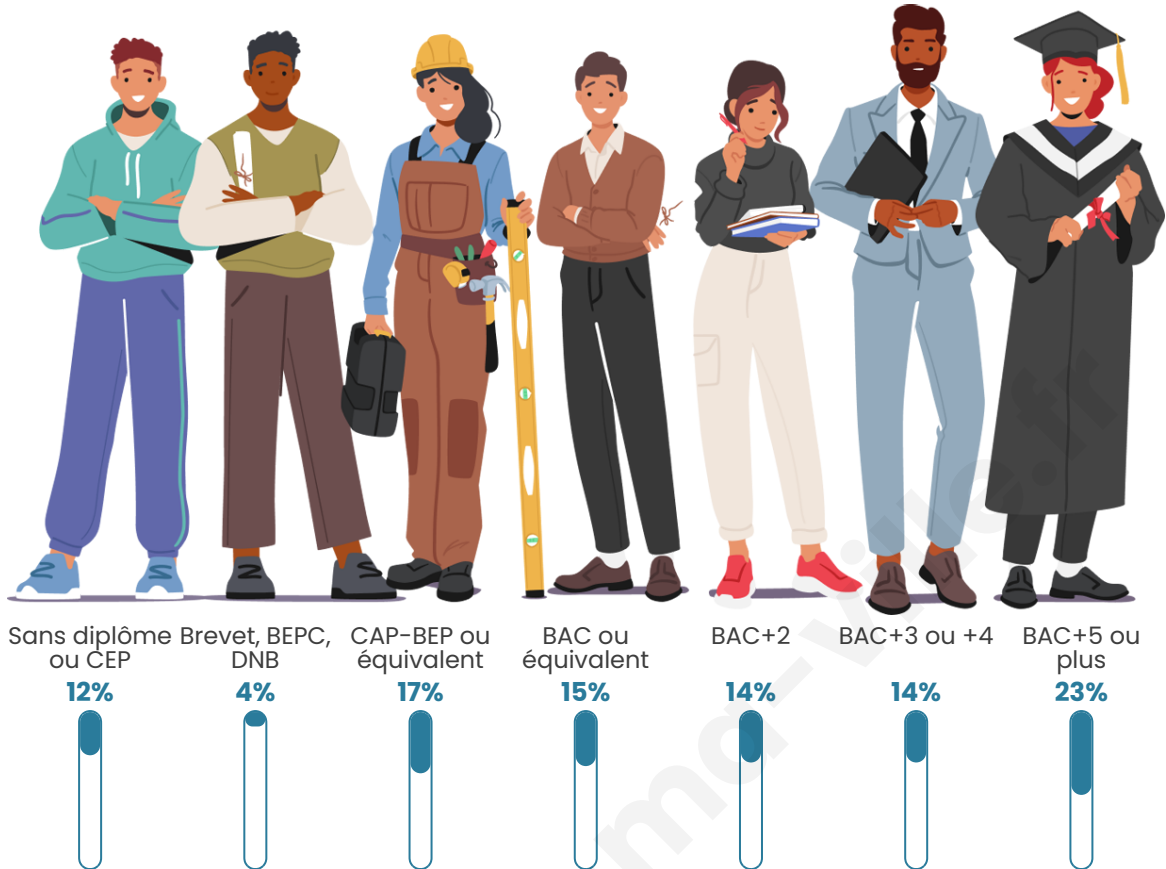

Nombre d'habitants

8 092

Age moyen

44 ans

Pop active

43.2%

Taux chômage

5.8%

Pop densité

1 012 h/km²

Revenu moyen

29 300 €/an

Evolution du nombre d'habitants

Sources : Institut national de la statistique et des études économiques (insee) selon Les dernières parutions officielles de 2024 portant sur les années 2020, 2021 et 2022.

Tranche d'âge

Activité professionnelle

Niveau de diplôme

Composition des ménages

Profils électoraux

Premier tour

	Emmanuel MACRON	36.35 %
	Jean-Luc MÉLENCHON	18.44 %
	Marine LE PEN	17.09 %
	Yannick JADOT	7.96 %
	Éric ZEMMOUR	7.06 %
	Valérie PÉCRESE	4.85 %
	Anne HIDALGO	2.12 %
	Jean LASSALLE	1.95 %
	Fabien ROUSSEL	1.70 %
	Nicolas DUPONT-AIGNAN	1.57 %
	Philippe POUTOU	0.52 %
	Nathalie ARTHAUD	0.38 %