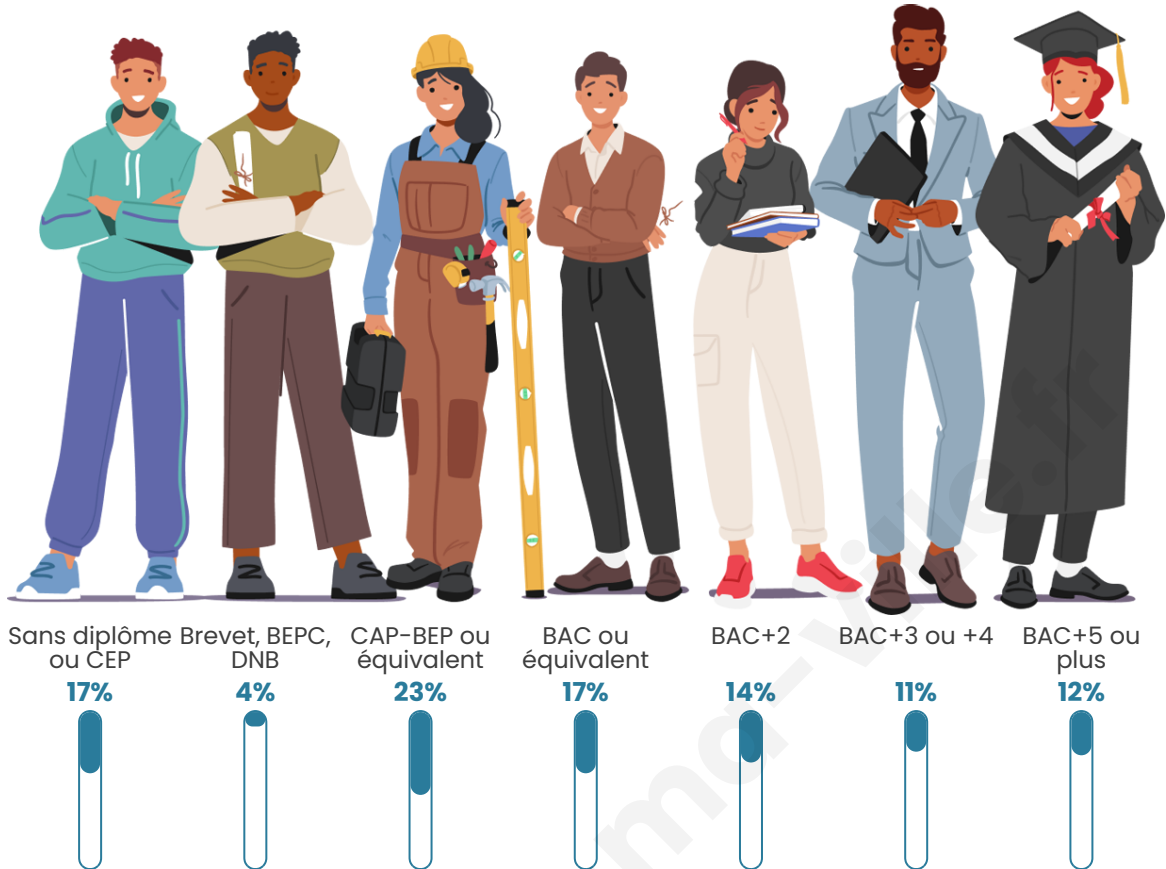

Nombre d'habitants

11 739

Age moyen

44 ans

Pop active

48.6%

Taux chômage

7%

Pop densité

1 174 h/km²

Revenu moyen

24 820 €/an

Evolution du nombre d'habitants

Sources : Institut national de la statistique et des études économiques (insee) selon Les dernières parutions officielles de 2024 portant sur les années 2020, 2021 et 2022.

Tranche d'âge

Activité professionnelle

Niveau de diplôme

Composition des ménages

Profils électoraux

Premier tour

	Emmanuel MACRON	28.11 %
	Jean-Luc MÉLENCHON	22.91 %
	Marine LE PEN	19.73 %
	Yannick JADOT	7.81 %
	Éric ZEMMOUR	7.00 %
	Valérie PÉCRESSE	4.02 %
	Anne HIDALGO	2.81 %
	Jean LASSALLE	2.37 %
	Fabien ROUSSEL	2.17 %
	Nicolas DUPONT- AIGNAN	1.84 %
	Philippe POUTOU	0.73 %
	Nathalie ARTHAUD	0.50 %