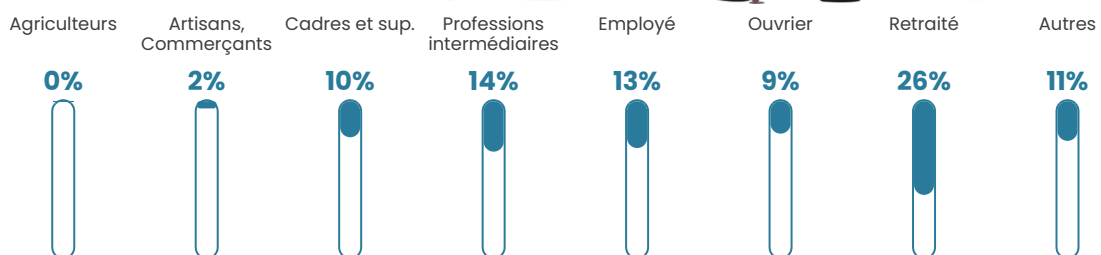

Pop densité

1 174 h/km²

Revenu moyen

24 820 €/an

Evolution du nombre d'habitants

Sources : Institut national de la statistique et des études économiques (insee) selon Les dernières parutions officielles de 2024 portant sur les années 2020, 2021 et 2022.

Tranche d'âge

Activité professionnelle

Niveau de diplôme

Composition des ménages

Profils électoraux

Premier tour

	Emmanuel MACRON	28.11 %
	Jean-Luc MÉLENCHON	22.91 %
	Marine LE PEN	19.73 %
	Yannick JADOT	7.81 %
	Éric ZEMMOUR	7.00 %
	Valérie PÉCRESSE	4.02 %
	Anne HIDALGO	2.81 %
	Jean LASSALLE	2.37 %
	Fabien ROUSSEL	2.17 %
	Nicolas DUPONT- AIGNAN	1.84 %
	Philippe POUTOU	0.73 %
	Nathalie ARTHAUD	0.50 %