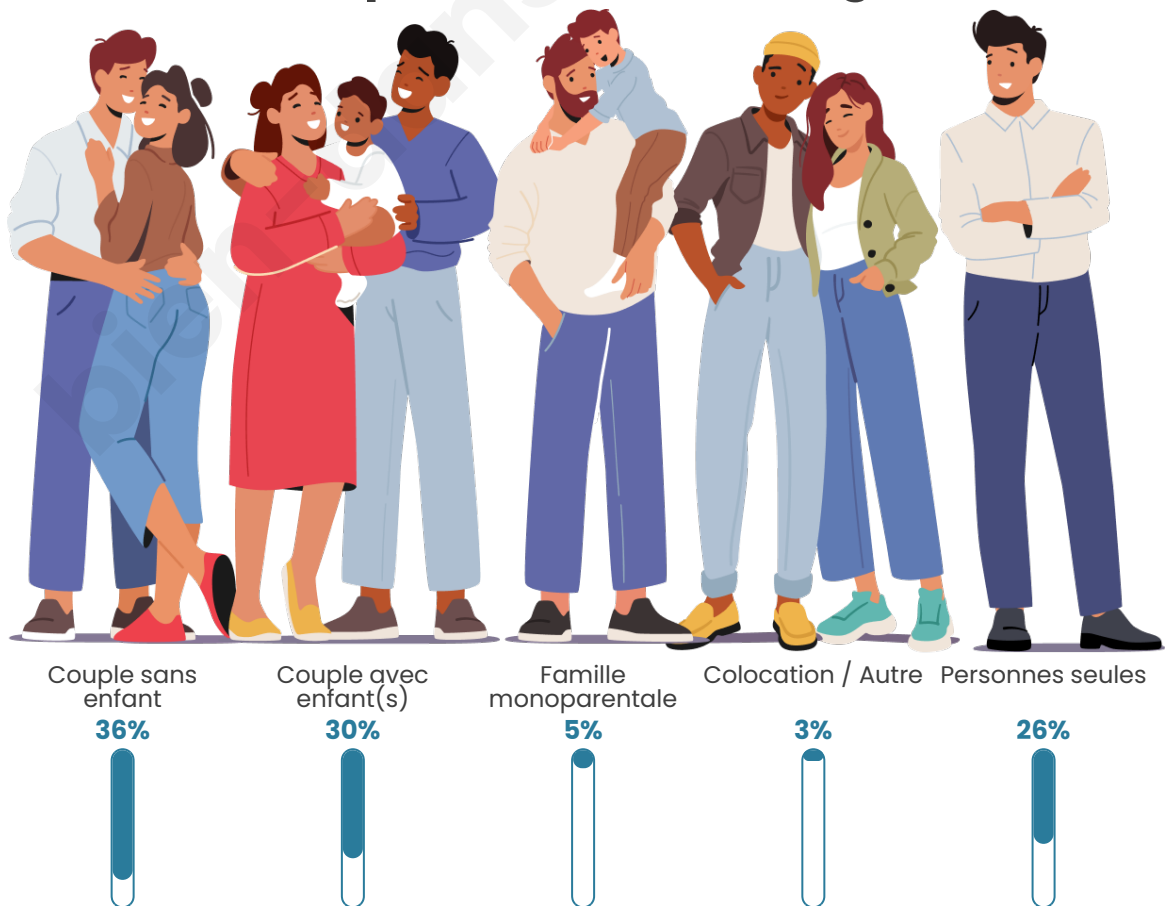

Nombre d'habitants

11 739

Age moyen

44 ans

Pop active

48.6%

Taux chômage

7%

Tranche d'âge

Activité professionnelle

Niveau de diplôme

Composition des ménages

Profils électoraux

Premier tour

	Emmanuel MACRON	28.11 %
	Jean-Luc MÉLENCHON	22.91 %
	Marine LE PEN	19.73 %
	Yannick JADOT	7.81 %
	Éric ZEMMOUR	7.00 %
	Valérie PÉCRESSE	4.02 %
	Anne HIDALGO	2.81 %
	Jean LASSALLE	2.37 %
	Fabien ROUSSEL	2.17 %
	Nicolas DUPONT- AIGNAN	1.84 %
	Philippe POUTOU	0.73 %
	Nathalie ARTHAUD	0.50 %