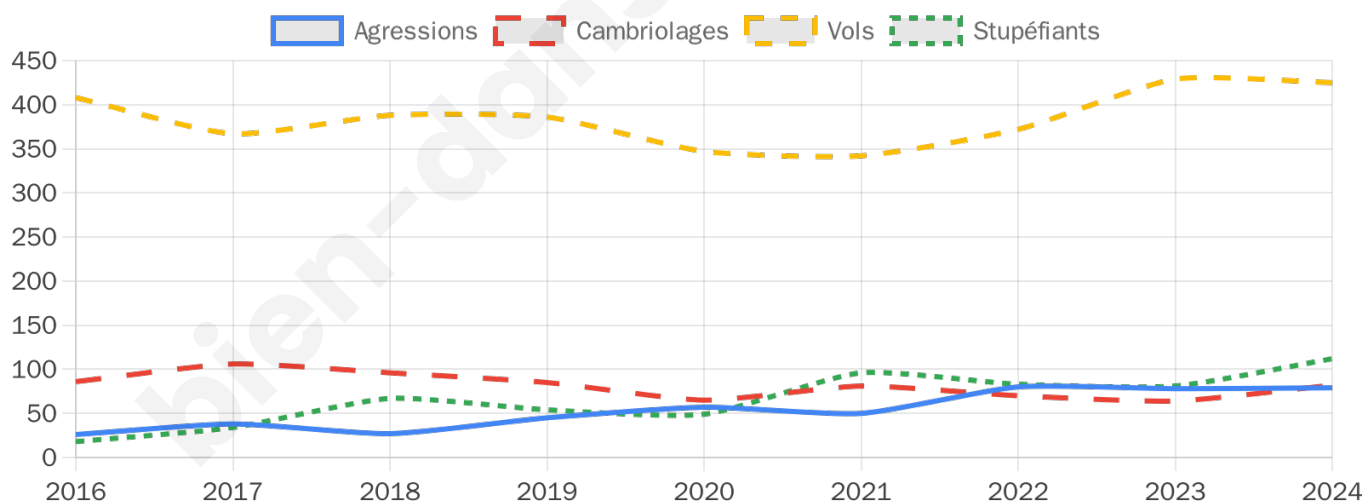

8 324 inscrits

Participation : 78.82%

Votes blancs : 1.77%

Votes nuls : 0.49%

Second tour

	Emmanuel MACRON	65,42 %
	Marine LE PEN	34,58 %

8 325 inscrits

Participation : 74.74%

Votes blancs : 6.53%

Votes nuls : 2.04%

Sécurité

Agressions physiques / sexuelles

79

Cambriolages

82

Vols / dégradations

425

Stupéfiants

112

Evolution du nombre d'infractions

Pour comparer

(en proportion du nombre d'habitants)

Sources : Bases statistiques communale, départementale et régionale de la délinquance enregistrée par la police et la gendarmerie nationales selon les dernières parutions officielles de 2025 portant sur l'année 2024 ([data.gouv](https://data.gouv.fr)).