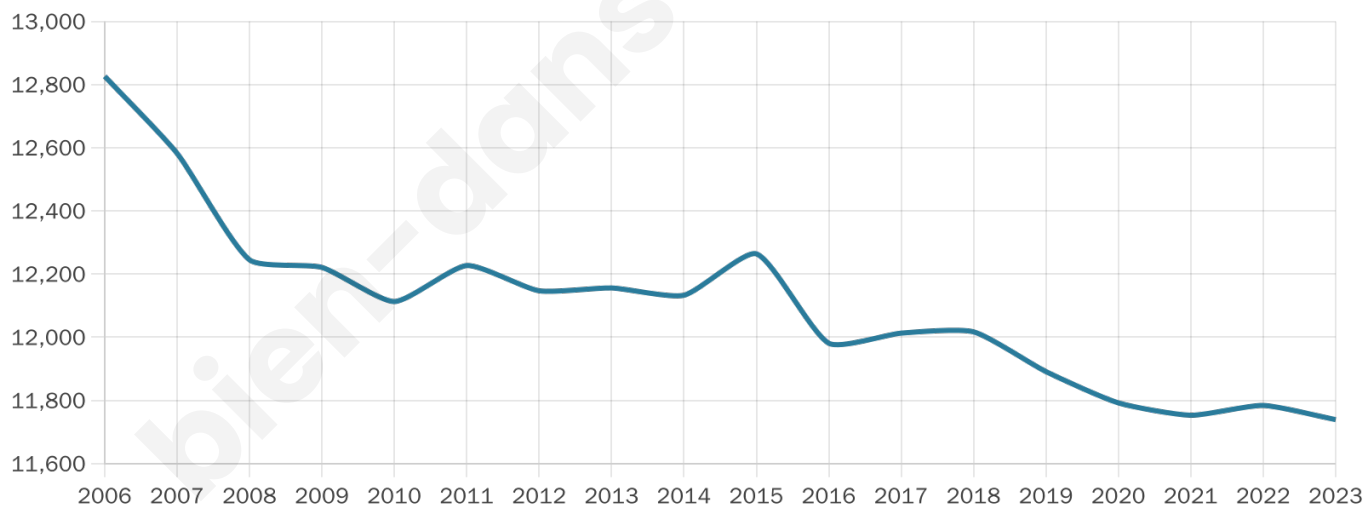

Nombre d'habitants

11 739

Age moyen

44 ans

Pop active

48.6%

Taux chômage

7%

Pop densité

1 174 h/km²

Revenu moyen

24 820 €/an

Evolution du nombre d'habitants

Sources : Institut national de la statistique et des études économiques (insee) selon Les dernières parutions officielles de 2024 portant sur les années 2020, 2021 et 2022.

Tranche d'âge

Activité professionnelle

Niveau de diplôme

Composition des ménages

Profils électoraux

Premier tour

	Emmanuel MACRON	28.11 %
	Jean-Luc MÉLENCHON	22.91 %
	Marine LE PEN	19.73 %
	Yannick JADOT	7.81 %
	Éric ZEMMOUR	7.00 %
	Valérie PÉCRESSE	4.02 %
	Anne HIDALGO	2.81 %
	Jean LASSALLE	2.37 %
	Fabien ROUSSEL	2.17 %
	Nicolas DUPONT- AIGNAN	1.84 %
	Philippe POUTOU	0.73 %
	Nathalie ARTHAUD	0.50 %