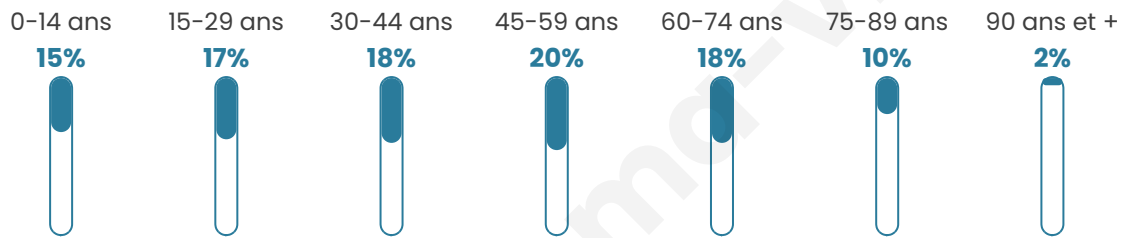

Nombre d'habitants

11 739

Age moyen

44 ans

Pop active

48.6%

Taux chômage

7%

Pop densité

1 174 h/km²

Revenu moyen

24 820 €/an

Evolution du nombre d'habitants

Sources : Institut national de la statistique et des études économiques (insee) selon Les dernières parutions officielles de 2024 portant sur les années 2020, 2021 et 2022.

Tranche d'âge

Activité professionnelle

Niveau de diplôme

Composition des ménages

Profils électoraux

Premier tour

	Emmanuel MACRON	28.11 %
	Jean-Luc MÉLENCHON	22.91 %
	Marine LE PEN	19.73 %
	Yannick JADOT	7.81 %
	Éric ZEMMOUR	7.00 %
	Valérie PÉCRESSE	4.02 %
	Anne HIDALGO	2.81 %
	Jean LASSALLE	2.37 %
	Fabien ROUSSEL	2.17 %
	Nicolas DUPONT- AIGNAN	1.84 %
	Philippe POUTOU	0.73 %
	Nathalie ARTHAUD	0.50 %