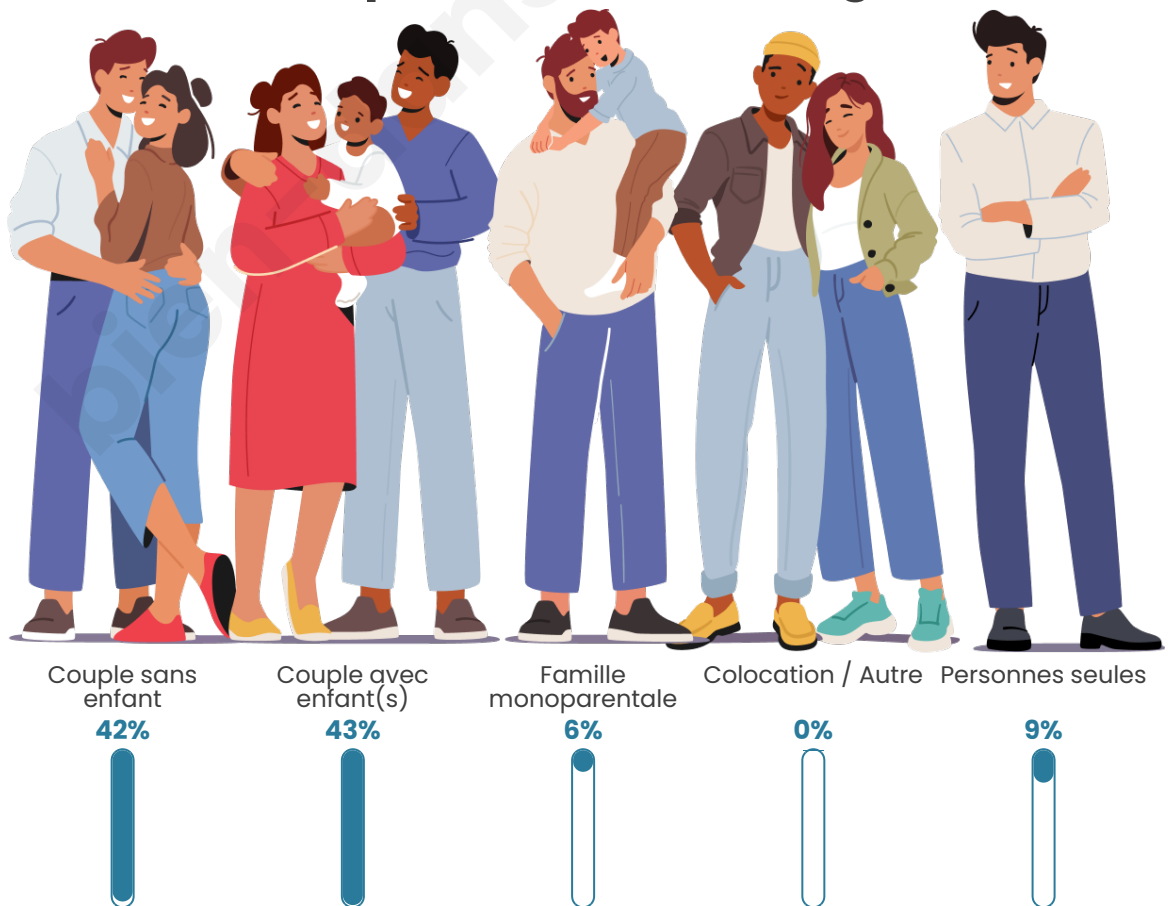

Tranche d'âge

Activité professionnelle

Niveau de diplôme

Composition des ménages

Profils électoraux

Premier tour

	Emmanuel MACRON	31.67 %
	Jean-Luc MÉLENCHON	26.67 %
	Marine LE PEN	18.89 %
	Éric ZEMMOUR	7.22 %
	Jean LASSALLE	5.00 %
	Anne HIDALGO	3.89 %
	Nicolas DUPONT- AIGNAN	2.22 %
	Fabien ROUSSEL	1.67 %
	Yannick JADOT	1.67 %
	Valérie PÉCRESSÉ	1.11 %
	Nathalie ARTHAUD	0.00 %
	Philippe POUTOU	0.00 %