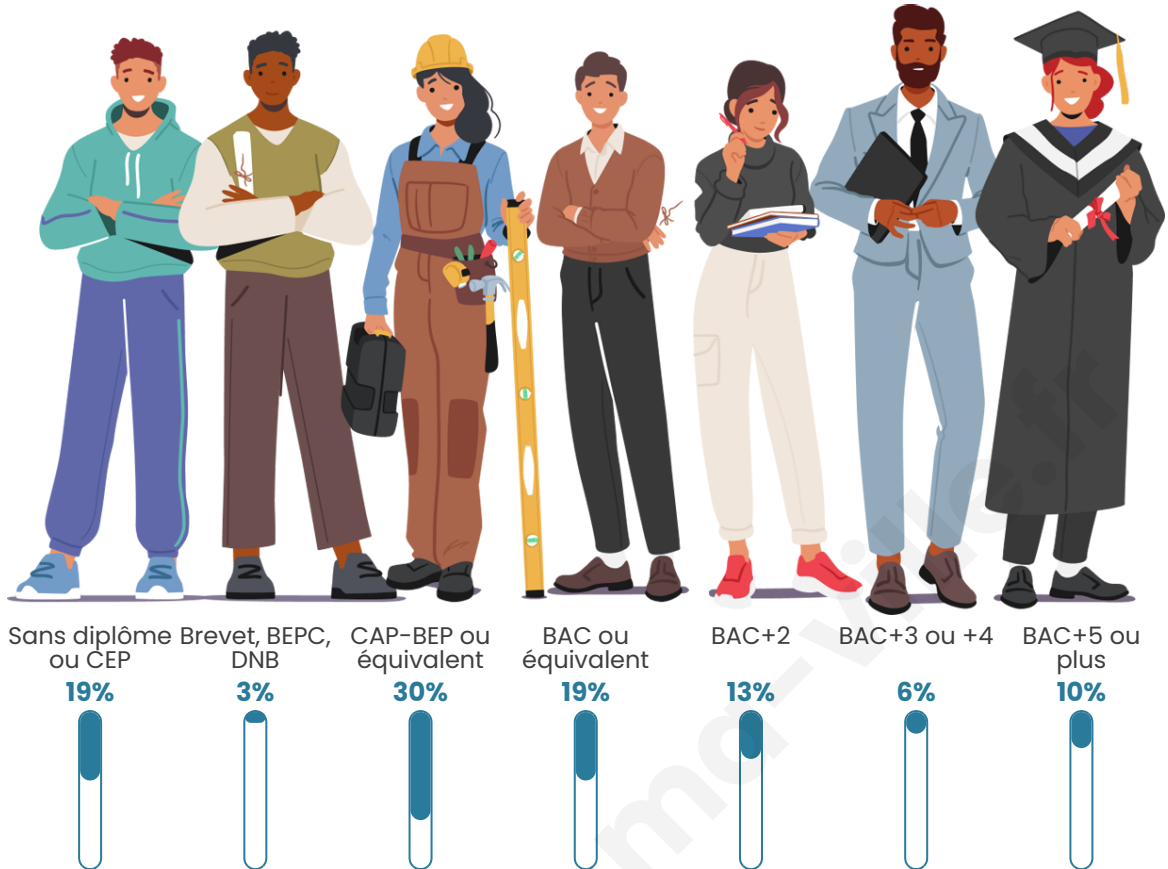

44 ans

Pop active

47.1%

Taux chômage

4.6%

Pop densité

19 h/km²

Revenu moyen

Tranche d'âge

Activité professionnelle

Niveau de diplôme

Composition des ménages

Profils électoraux

Premier tour

	Emmanuel MACRON	31.67 %
	Jean-Luc MÉLENCHON	26.67 %
	Marine LE PEN	18.89 %
	Éric ZEMMOUR	7.22 %
	Jean LASSALLE	5.00 %
	Anne HIDALGO	3.89 %
	Nicolas DUPONT- AIGNAN	2.22 %
	Fabien ROUSSEL	1.67 %
	Yannick JADOT	1.67 %
	Valérie PÉCRESSÉ	1.11 %
	Nathalie ARTHAUD	0.00 %
	Philippe POUTOU	0.00 %