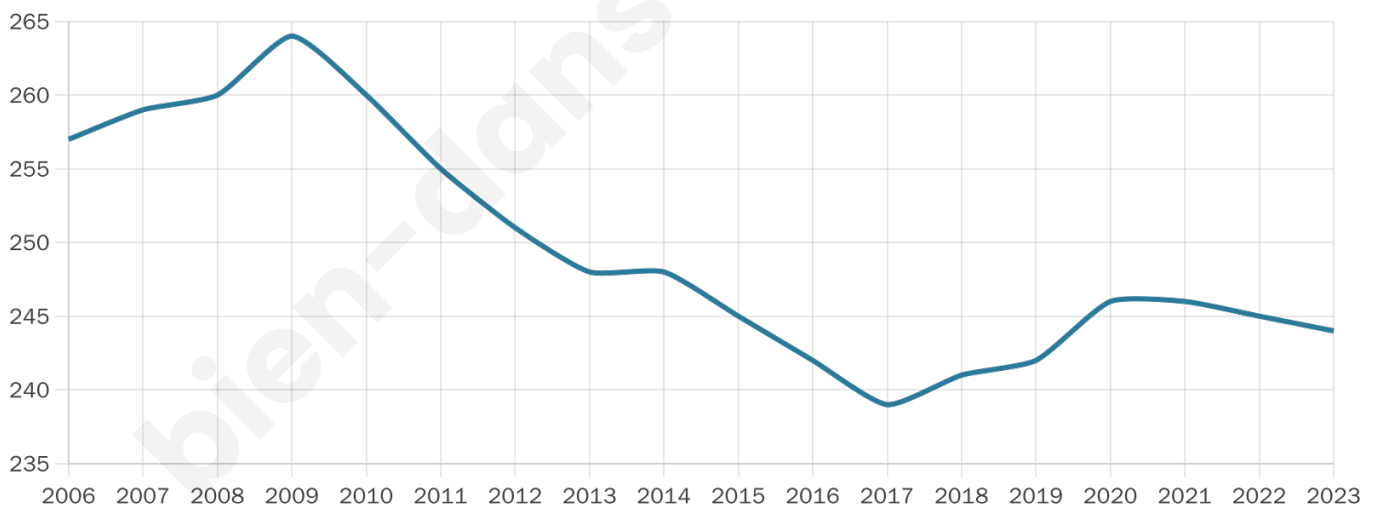

Version web

Ville de Seysses-Savès

Présenté par

BIEN dans
ma **VILLE** 

Sommaire

Situation géographique	3
Statistiques sur la population	4
Evolution du nombre d'habitants	4
Tranche d'âge	5
0-14 ans	5
15-29 ans	5
30-44 ans	5
45-59 ans	5
60-74 ans	5
75-89 ans	5
90 ans et +	5
Activité professionnelle	5
Agriculteurs	5
Artisans, Commerçants	5
Cadres et sup.	5
Professions intermédiaires	5
Employé	5
Ouvrier	5
Retraité	5
Autres	5
Niveau de diplôme	6
Sans diplôme ou CEP	6
Brevet, BEPC, DNB	6
CAP-BEP ou équivalent	6
BAC ou équivalent	6
BAC+2	6
BAC+3 ou +4	6
BAC+5 ou plus	6
Composition des ménages	6
Couple sans enfant	6
Couple avec enfant(s)	6
Famille monoparentale	6
Colocation / Autre	6
Personnes seules	6
Profils électoraux	7
Premier tour	7
Sécurité	8
Evolution du nombre d'infractions	8
Pour comparer	9
Services à la population	10
Commerce	10
Éducation	10
Villes autour de Seysses-Savès	11

44 ans

Pop active

47.1%

Taux chômage

4.6%

Pop densité

19 h/km²

Revenu moyen

24 240 €/an

Evolution du nombre d'habitants

Sources : Institut national de la statistique et des études économiques (insee) selon Les dernières parutions officielles de 2024 portant sur les années 2020, 2021 et 2022.