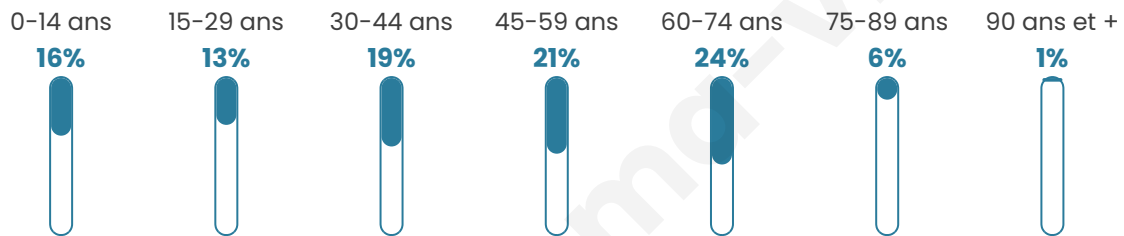

Version web

Ville de Seysses-Savès

Présenté par

BIEN dans
ma **VILLE** 

Sommaire

Situation géographique	3
Statistiques sur la population	4
Evolution du nombre d'habitants	4
Tranche d'âge	5
0-14 ans	5
15-29 ans	5
30-44 ans	5
45-59 ans	5
60-74 ans	5
75-89 ans	5
90 ans et +	5
Activité professionnelle	5
Agriculteurs	5
Artisans, Commerçants	5
Cadres et sup.	5
Professions intermédiaires	5
Employé	5
Ouvrier	5
Retraité	5
Autres	5
Niveau de diplôme	6
Sans diplôme ou CEP	6
Brevet, BEPC, DNB	6
CAP-BEP ou équivalent	6
BAC ou équivalent	6
BAC+2	6
BAC+3 ou +4	6
BAC+5 ou plus	6
Composition des ménages	6
Couple sans enfant	6
Couple avec enfant(s)	6
Famille monoparentale	6
Colocation / Autre	6
Personnes seules	6
Profils électoraux	7
Premier tour	7
Sécurité	8
Evolution du nombre d'infractions	8
Pour comparer	9
Services à la population	10
Commerce	10
Éducation	10
Villes autour de Seysses-Savès	11

44 ans

Pop active

47.1%

Taux chômage

4.6%

Pop densité

19 h/km²

Revenu moyen

24 240 €/an

Evolution du nombre d'habitants

Sources : Institut national de la statistique et des études économiques (insee) selon Les dernières parutions officielles de 2024 portant sur les années 2020, 2021 et 2022.

Tranche d'âge

Activité professionnelle

Niveau de diplôme

Composition des ménages

Profils électoraux

Premier tour

	Emmanuel MACRON	31.67 %
	Jean-Luc MÉLENCHON	26.67 %
	Marine LE PEN	18.89 %
	Éric ZEMMOUR	7.22 %
	Jean LASSALLE	5.00 %
	Anne HIDALGO	3.89 %
	Nicolas DUPONT- AIGNAN	2.22 %
	Fabien ROUSSEL	1.67 %
	Yannick JADOT	1.67 %
	Valérie PÉCRESSÉ	1.11 %
	Nathalie ARTHAUD	0.00 %
	Philippe POUTOU	0.00 %