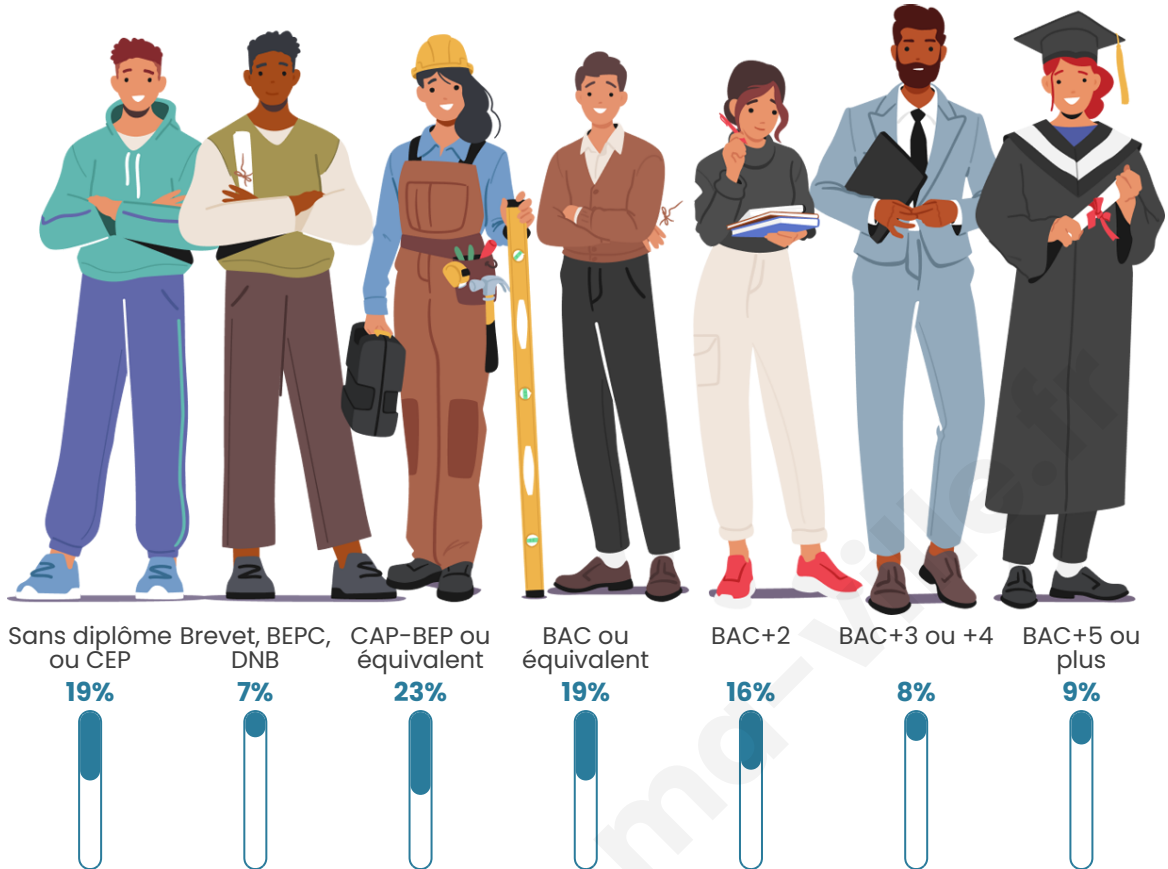

Age moyen

39 ans

Pop active

41.5%

Taux chômage

7.7%

Pop densité

422 h/km²

Tranche d'âge

Activité professionnelle

Niveau de diplôme

Composition des ménages

Profils électoraux

Premier tour

	Emmanuel MACRON	26.03 %
	Marine LE PEN	24.60 %
	Jean-Luc MÉLENCHON	21.75 %
	Éric ZEMMOUR	7.66 %
	Jean LASSALLE	5.25 %
	Yannick JADOT	4.41 %
	Valérie PÉCRESE	3.23 %
	Fabien ROUSSEL	1.93 %
	Nicolas DUPONT- AIGNAN	1.91 %
	Anne HIDALGO	1.84 %
	Philippe POUTOU	0.81 %
	Nathalie ARTHAUD	0.58 %