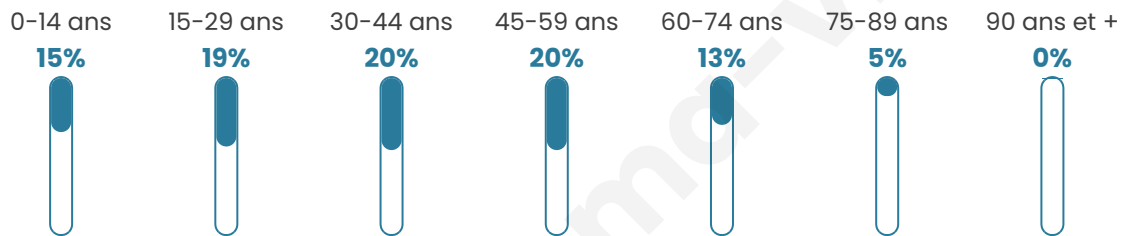

Age moyen

39 ans

Pop active

41.5%

Taux chômage

7.7%

Pop densité

422 h/km²

Revenu moyen

23 830 €/an

Evolution du nombre d'habitants

Sources : Institut national de la statistique et des études économiques (insee) selon Les dernières parutions officielles de 2024 portant sur les années 2020, 2021 et 2022.

Tranche d'âge

Activité professionnelle

Niveau de diplôme

Composition des ménages

Profils électoraux

Premier tour

	Emmanuel MACRON	26.03 %
	Marine LE PEN	24.60 %
	Jean-Luc MÉLENCHON	21.75 %
	Éric ZEMMOUR	7.66 %
	Jean LASSALLE	5.25 %
	Yannick JADOT	4.41 %
	Valérie PÉCRESE	3.23 %
	Fabien ROUSSEL	1.93 %
	Nicolas DUPONT- AIGNAN	1.91 %
	Anne HIDALGO	1.84 %
	Philippe POUTOU	0.81 %
	Nathalie ARTHAUD	0.58 %