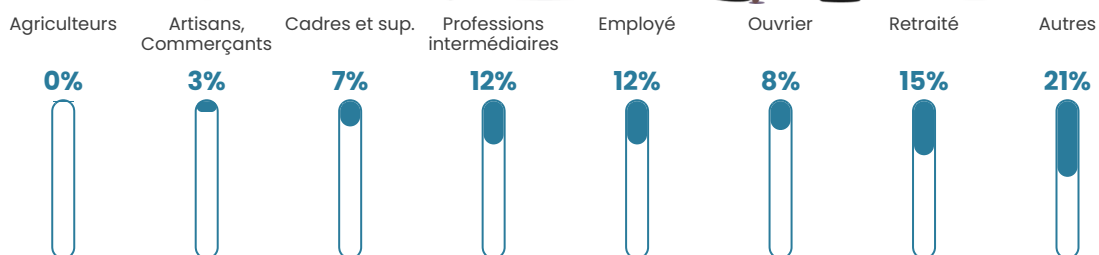

Revenu moyen

23 830 €/an

Evolution du nombre d'habitants

Sources : Institut national de la statistique et des études économiques (insee) selon Les dernières parutions officielles de 2024 portant sur les années 2020, 2021 et 2022.

Tranche d'âge

Activité professionnelle

Niveau de diplôme

Composition des ménages

Profils électoraux

Premier tour

	Emmanuel MACRON	26.03 %
	Marine LE PEN	24.60 %
	Jean-Luc MÉLENCHON	21.75 %
	Éric ZEMMOUR	7.66 %
	Jean LASSALLE	5.25 %
	Yannick JADOT	4.41 %
	Valérie PÉCRESE	3.23 %
	Fabien ROUSSEL	1.93 %
	Nicolas DUPONT- AIGNAN	1.91 %
	Anne HIDALGO	1.84 %
	Philippe POUTOU	0.81 %
	Nathalie ARTHAUD	0.58 %