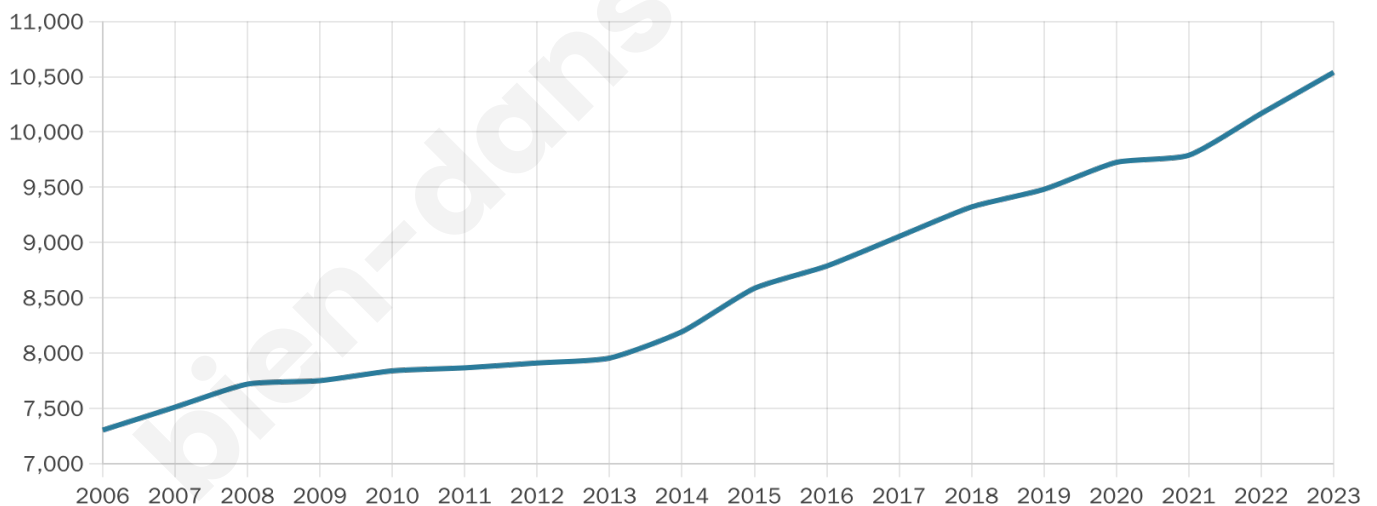

Version web

Ville de Seysses

Présenté par

BIEN dans
ma **VILLE** 

Sommaire

Situation géographique	3
Statistiques sur la population	4
Evolution du nombre d'habitants	4
Tranche d'âge	5
0-14 ans	5
15-29 ans	5
30-44 ans	5
45-59 ans	5
60-74 ans	5
75-89 ans	5
90 ans et +	5
Activité professionnelle	5
Agriculteurs	5
Artisans, Commerçants	5
Cadres et sup.	5
Professions intermédiaires	5
Employé	5
Ouvrier	5
Retraité	5
Autres	5
Niveau de diplôme	6
Sans diplôme ou CEP	6
Brevet, BEPC, DNB	6
CAP-BEP ou équivalent	6
BAC ou équivalent	6
BAC+2	6
BAC+3 ou +4	6
BAC+5 ou plus	6
Composition des ménages	6
Couple sans enfant	6
Couple avec enfant(s)	6
Famille monoparentale	6
Colocation / Autre	6
Personnes seules	6
Profil électoraux	7
Premier tour	7
Sécurité	8
Evolution du nombre d'infractions	8
Pour comparer	9
Services à la population	10
Commerce	10
Éducation	10
Villes autour de Seysses	11
Avis sur la ville de Seysses	12
Moyenne par critère	12
Villes autour de Seysses	12
Répartition des avis par note	12
Répartition des avis par note	12

Age moyen

39 ans

Pop active

41.5%

Taux chômage

7.7%

Pop densité

422 h/km²

Revenu moyen

23 830 €/an

Evolution du nombre d'habitants

Sources : Institut national de la statistique et des études économiques (insee) selon Les dernières parutions officielles de 2024 portant sur les années 2020, 2021 et 2022.