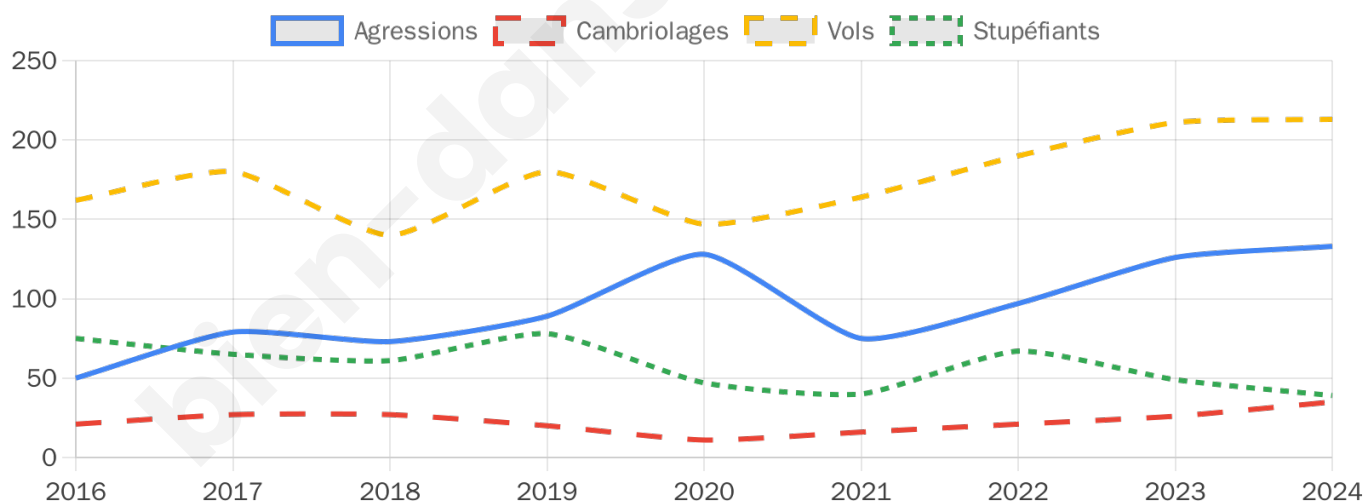

Second tour

	Emmanuel MACRON	54,75 %
	Marine LE PEN	45,25 %

6 071 inscrits

Participation : 75.64%

Votes blancs : 6.77%

Votes nuls : 2.66%

6 071 inscrits

Participation : 78.98%

Votes blancs : 1.88%

Votes nuls : 0.71%

Sécurité

Agressions physiques / sexuelles

133

Cambriolages

35

Vols / dégradations

213

Stupéfiants

39

Evolution du nombre d'infractions

Pour comparer

(en proportion du nombre d'habitants)

Sources : Bases statistiques communale, départementale et régionale de la délinquance enregistrée par la police et la gendarmerie nationales selon les dernières parutions officielles de 2025 portant sur l'année 2024 ([data.gouv](https://data.gouv.fr)).