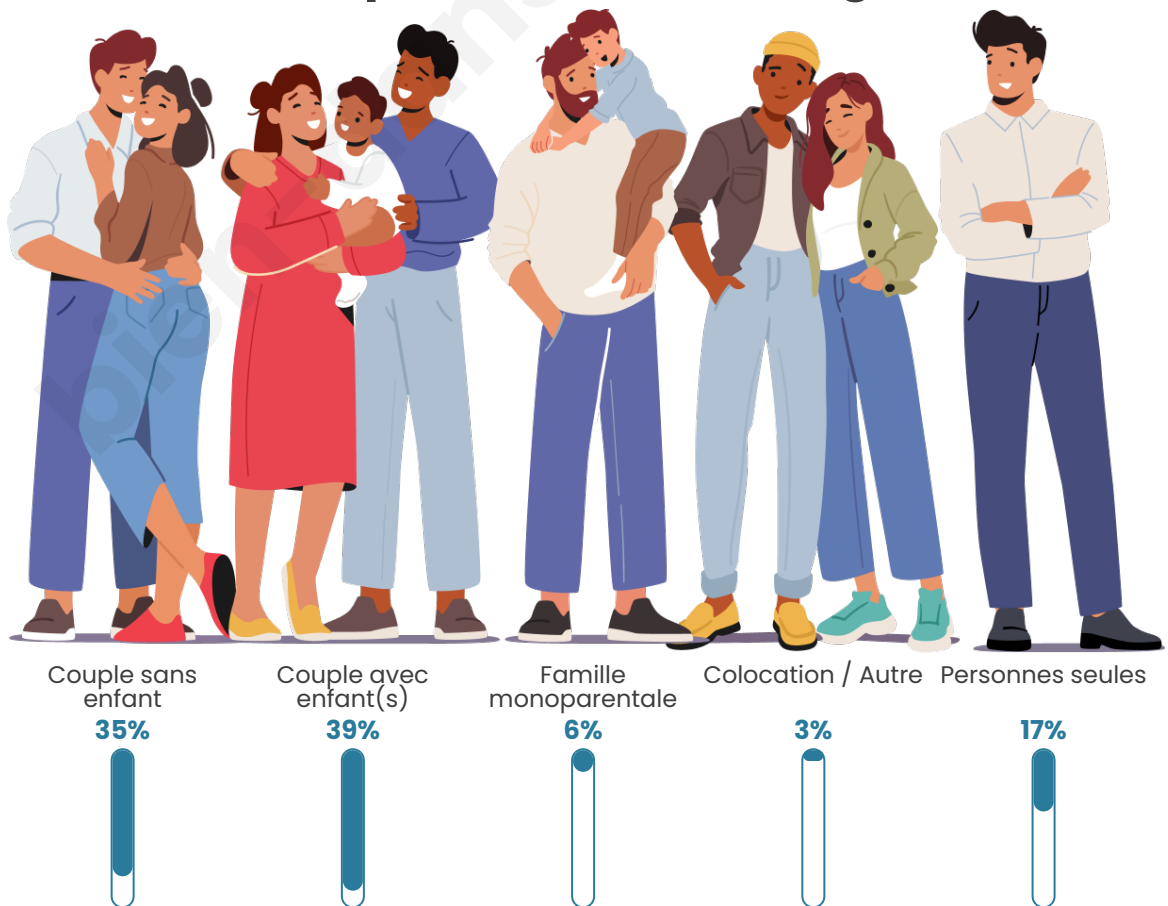

Tranche d'âge

Activité professionnelle

Niveau de diplôme

Composition des ménages

Profils électoraux

Premier tour

	Emmanuel MACRON	26.03 %
	Marine LE PEN	24.60 %
	Jean-Luc MÉLENCHON	21.75 %
	Éric ZEMMOUR	7.66 %
	Jean LASSALLE	5.25 %
	Yannick JADOT	4.41 %
	Valérie PÉCRESE	3.23 %
	Fabien ROUSSEL	1.93 %
	Nicolas DUPONT- AIGNAN	1.91 %
	Anne HIDALGO	1.84 %
	Philippe POUTOU	0.81 %
	Nathalie ARTHAUD	0.58 %