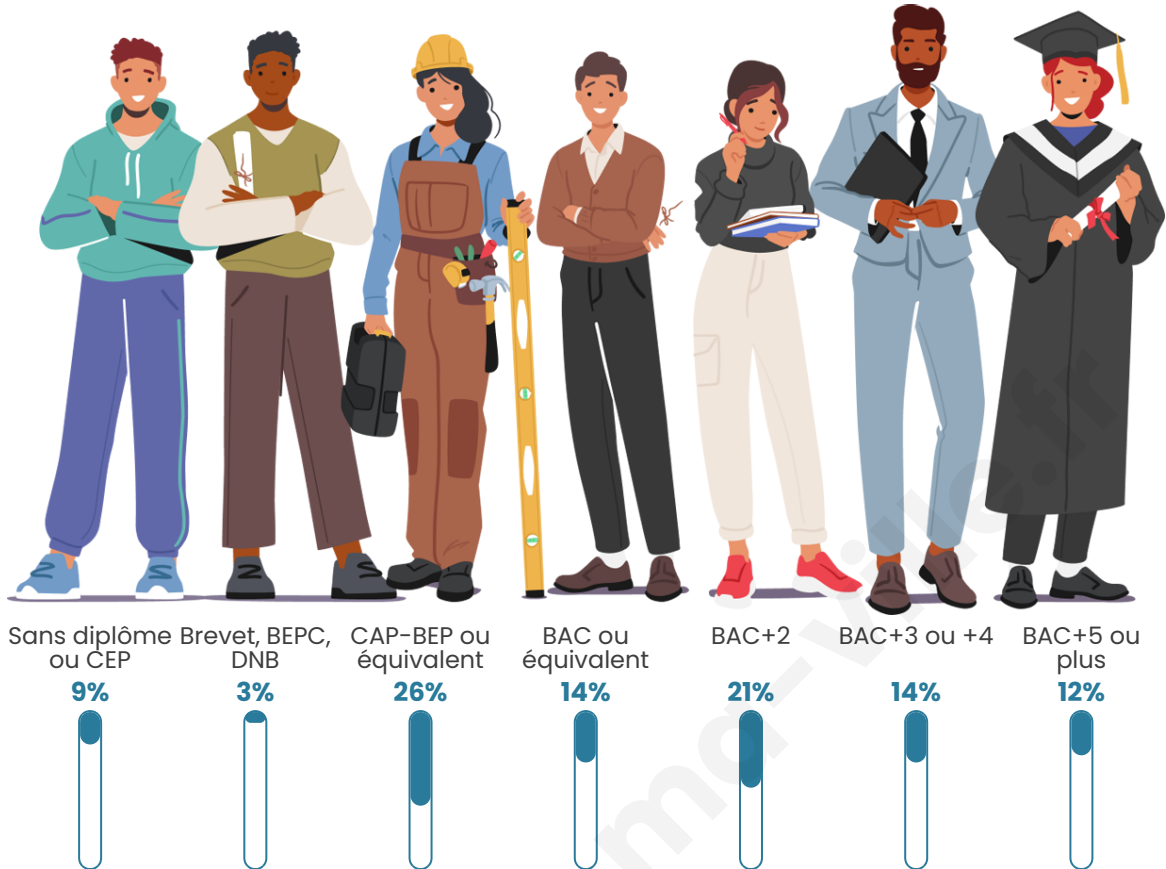

Age moyen

40 ans

Pop active

53.5%

Taux chômage

1.3%

Pop densité

43 h/km²

Tranche d'âge

Activité professionnelle

Niveau de diplôme

Composition des ménages

Profils électoraux

Premier tour

	Emmanuel MACRON	23.08 %
	Jean-Luc MÉLENCHON	21.79 %
	Marine LE PEN	15.38 %
	Jean LASSALLE	11.54 %
	Éric ZEMMOUR	11.54 %
	Nicolas DUPONT-AIGNAN	5.13 %
	Anne HIDALGO	3.85 %
	Yannick JADOT	3.85 %
	Nathalie ARTHAUD	1.28 %
	Fabien ROUSSEL	1.28 %
	Valérie PÉCRESE	1.28 %
	Philippe POUTOU	0.00 %