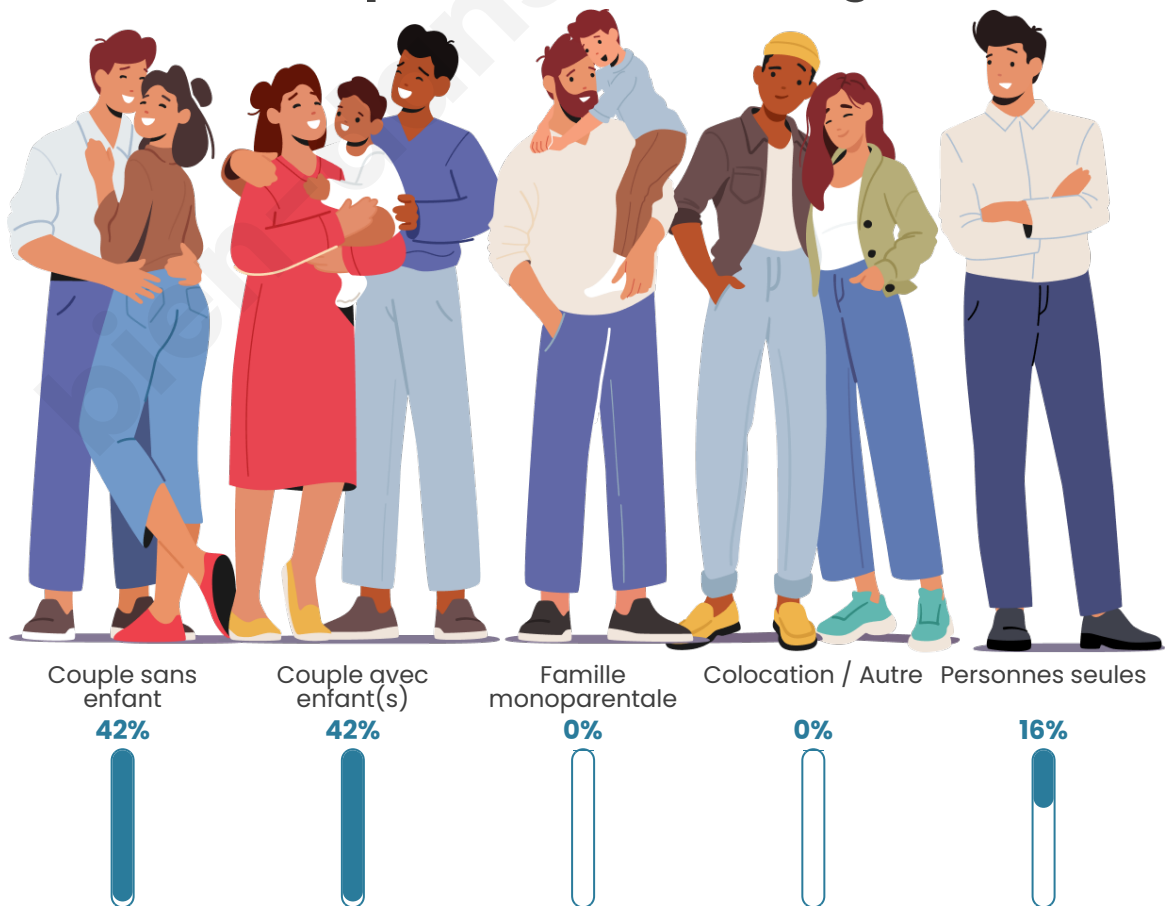

Tranche d'âge

Activité professionnelle

Niveau de diplôme

Composition des ménages

Profils électoraux

Premier tour

	Emmanuel MACRON	23.08 %
	Jean-Luc MÉLENCHON	21.79 %
	Marine LE PEN	15.38 %
	Jean LASSALLE	11.54 %
	Éric ZEMMOUR	11.54 %
	Nicolas DUPONT-AIGNAN	5.13 %
	Anne HIDALGO	3.85 %
	Yannick JADOT	3.85 %
	Nathalie ARTHAUD	1.28 %
	Fabien ROUSSEL	1.28 %
	Valérie PÉCRESE	1.28 %
	Philippe POUTOU	0.00 %