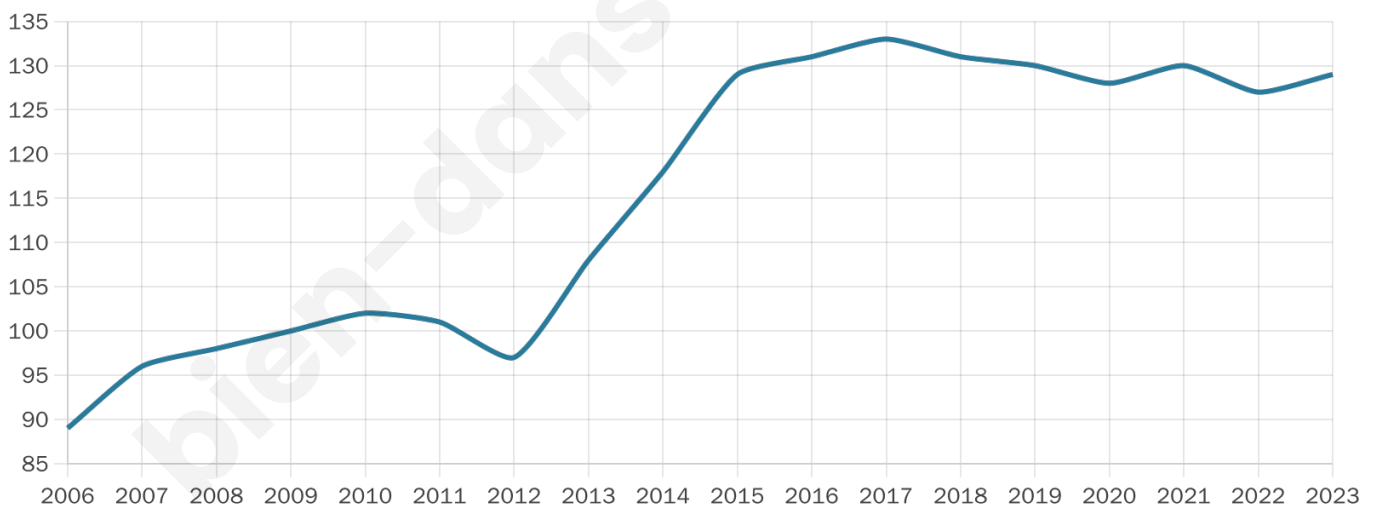

Version web

Ville de Seyre

Présenté par

BIEN dans
ma **VILLE** 

Sommaire

Situation géographique	3
Statistiques sur la population	4
Evolution du nombre d'habitants	4
Tranche d'âge	5
0-14 ans	5
15-29 ans	5
30-44 ans	5
45-59 ans	5
60-74 ans	5
75-89 ans	5
90 ans et +	5
Activité professionnelle	5
Agriculteurs	5
Artisans, Commerçants	5
Cadres et sup.	5
Professions intermédiaires	5
Employé	5
Ouvrier	5
Retraité	5
Autres	5
Niveau de diplôme	6
Sans diplôme ou CEP	6
Brevet, BEPC, DNB	6
CAP-BEP ou équivalent	6
BAC ou équivalent	6
BAC+2	6
BAC+3 ou +4	6
BAC+5 ou plus	6
Composition des ménages	6
Couple sans enfant	6
Couple avec enfant(s)	6
Famille monoparentale	6
Colocation / Autre	6
Personnes seules	6
Profils électoraux	7
Premier tour	7
Sécurité	8
Evolution du nombre d'infractions	8
Pour comparer	9
Services à la population	10
Commerce	10
Éducation	10
Villes autour de Seyre	11

Age moyen

40 ans

Pop active

53.5%

Taux chômage

1.3%

Pop densité

43 h/km²

Revenu moyen

27 110 €/an

Evolution du nombre d'habitants

Sources : Institut national de la statistique et des études économiques (insee) selon Les dernières parutions officielles de 2024 portant sur les années 2020, 2021 et 2022.