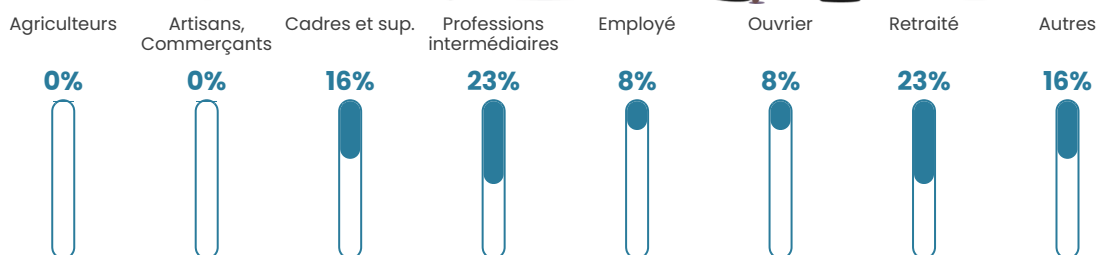

Revenu moyen

27 110 €/an

Evolution du nombre d'habitants

Sources : Institut national de la statistique et des études économiques (insee) selon Les dernières parutions officielles de 2024 portant sur les années 2020, 2021 et 2022.

Tranche d'âge

Activité professionnelle

Niveau de diplôme

Composition des ménages

Profils électoraux

Premier tour

	Emmanuel MACRON	23.08 %
	Jean-Luc MÉLENCHON	21.79 %
	Marine LE PEN	15.38 %
	Jean LASSALLE	11.54 %
	Éric ZEMMOUR	11.54 %
	Nicolas DUPONT-AIGNAN	5.13 %
	Anne HIDALGO	3.85 %
	Yannick JADOT	3.85 %
	Nathalie ARTHAUD	1.28 %
	Fabien ROUSSEL	1.28 %
	Valérie PÉCRESE	1.28 %
	Philippe POUTOU	0.00 %