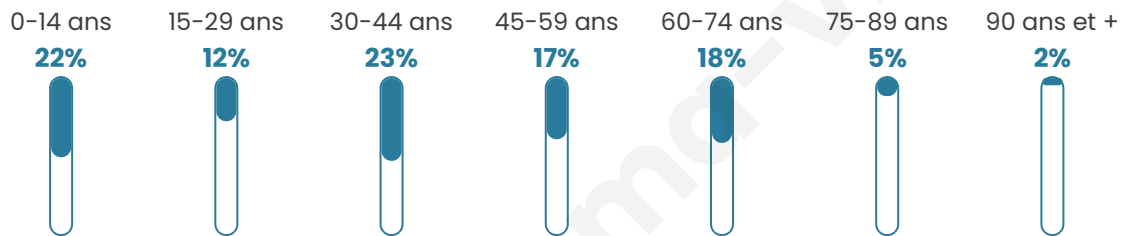

Age moyen

40 ans

Pop active

53.5%

Taux chômage

1.3%

Pop densité

43 h/km²

Revenu moyen

27 110 €/an

Evolution du nombre d'habitants

Sources : Institut national de la statistique et des études économiques (insee) selon Les dernières parutions officielles de 2024 portant sur les années 2020, 2021 et 2022.

Tranche d'âge

Activité professionnelle

Niveau de diplôme

Composition des ménages

Profils électoraux

Premier tour

	Emmanuel MACRON	23.08 %
	Jean-Luc MÉLENCHON	21.79 %
	Marine LE PEN	15.38 %
	Jean LASSALLE	11.54 %
	Éric ZEMMOUR	11.54 %
	Nicolas DUPONT-AIGNAN	5.13 %
	Anne HIDALGO	3.85 %
	Yannick JADOT	3.85 %
	Nathalie ARTHAUD	1.28 %
	Fabien ROUSSEL	1.28 %
	Valérie PÉCRESE	1.28 %
	Philippe POUTOU	0.00 %

98 inscrits

Participation : 84.69%

Votes blancs : 6.02%

Votes nuls : 0.00%

Second tour

	Emmanuel MACRON	66,2 %
	Marine LE PEN	33,8 %

98 inscrits

Participation : 83.67%