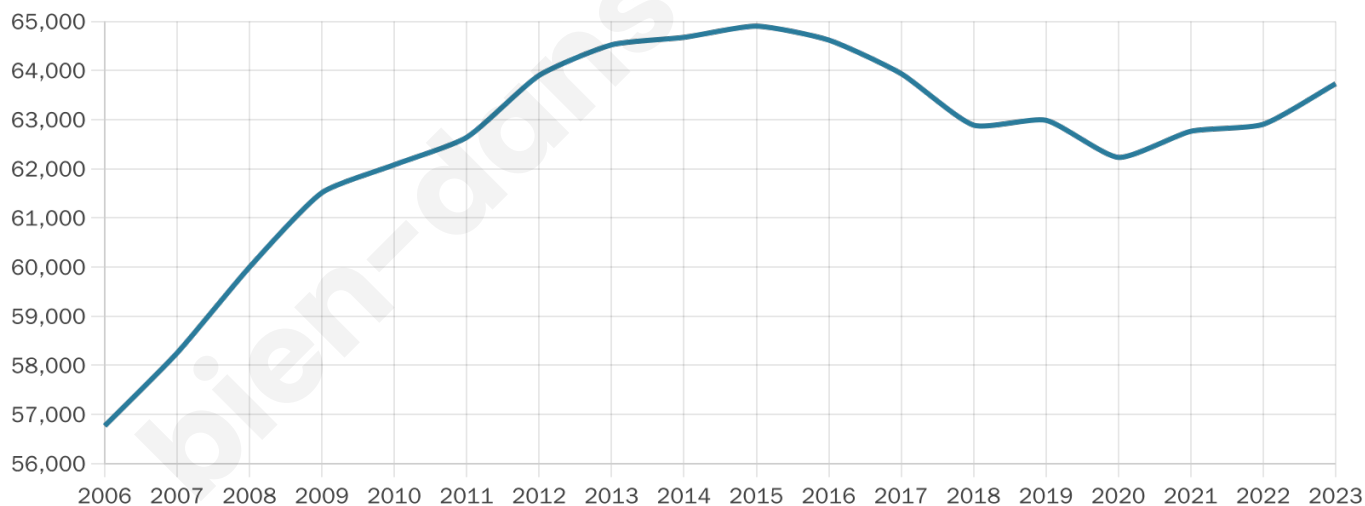

# Statistiques sur la population

Nombre d'habitants

**63 732**

Age moyen

**45 ans**

Pop active

**40.9%**

Taux chômage

**10.7%**

Pop densité

**2 897 h/km<sup>2</sup>**

Revenu moyen

**21 400 €/an**

## Evolution du nombre d'habitants

Sources : Institut national de la statistique et des études économiques (insee) selon Les dernières parutions officielles de 2024 portant sur les années 2020, 2021 et 2022.

## Tranche d'âge