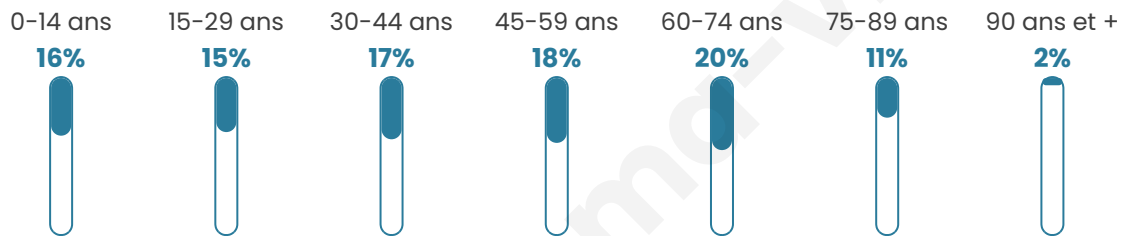

# Statistiques sur la population

Nombre d'habitants

**63 732**

Age moyen

**45 ans**

Pop active

**40.9%**

Taux chômage

**10.7%**

Pop densité

**2 897 h/km<sup>2</sup>**

Revenu moyen

**21 400 €/an**

## Evolution du nombre d'habitants

Sources : Institut national de la statistique et des études économiques (insee) selon Les dernières parutions officielles de 2024 portant sur les années 2020, 2021 et 2022.

## Tranche d'âge