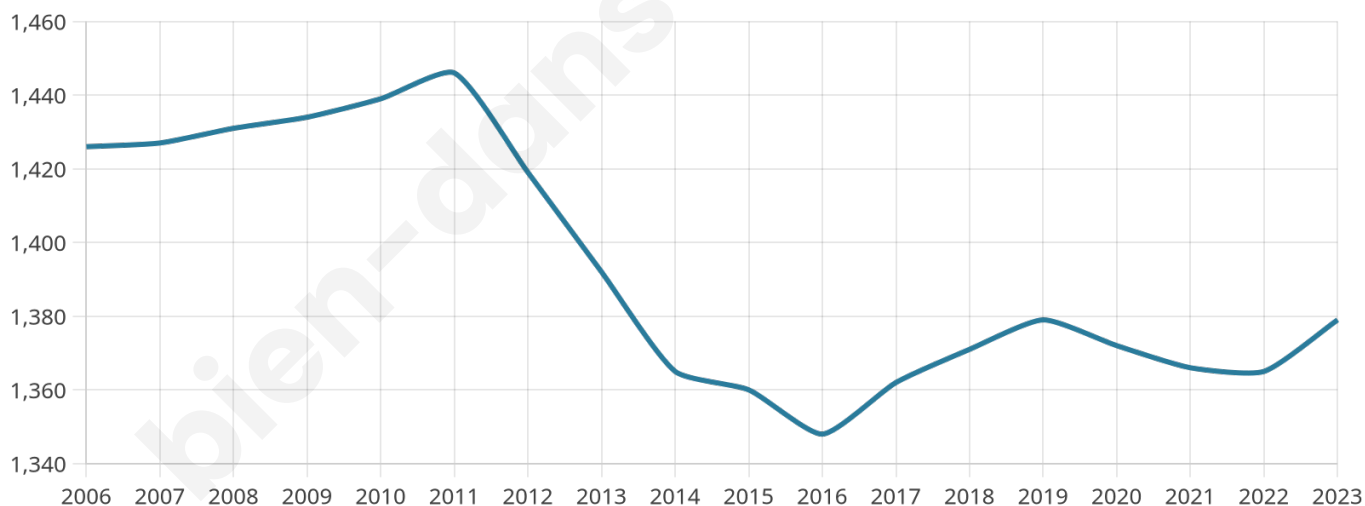

# Statistiques sur la population

Nombre d'habitants

**1 379**

Age moyen

**49 ans**

Pop active

**39.7%**

Taux chômage

**7.1%**

Pop densité

**16 h/km<sup>2</sup>**

Revenu moyen

**20 830 €/an**

## Evolution du nombre d'habitants

Sources : Institut national de la statistique et des études économiques (insee) selon Les dernières parutions officielles de 2024 portant sur les années 2020, 2021 et 2022.