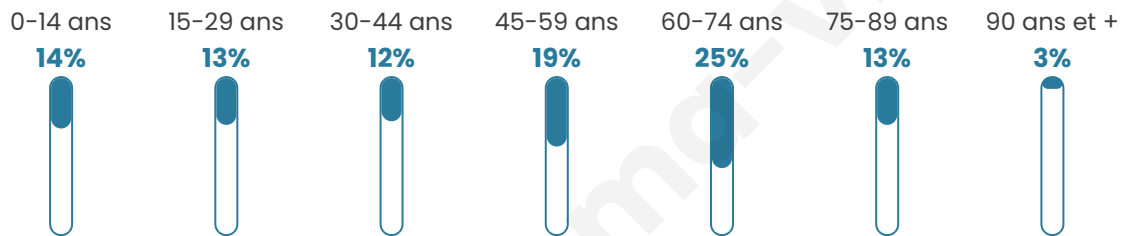

# Statistiques sur la population

Nombre d'habitants

**1 379**

Age moyen

**49 ans**

Pop active

**39.7%**

Taux chômage

**7.1%**

Pop densité

**16 h/km<sup>2</sup>**

Revenu moyen

**20 830 €/an**

## Evolution du nombre d'habitants

Sources : Institut national de la statistique et des études économiques (insee) selon Les dernières parutions officielles de 2024 portant sur les années 2020, 2021 et 2022.

## Tranche d'âge