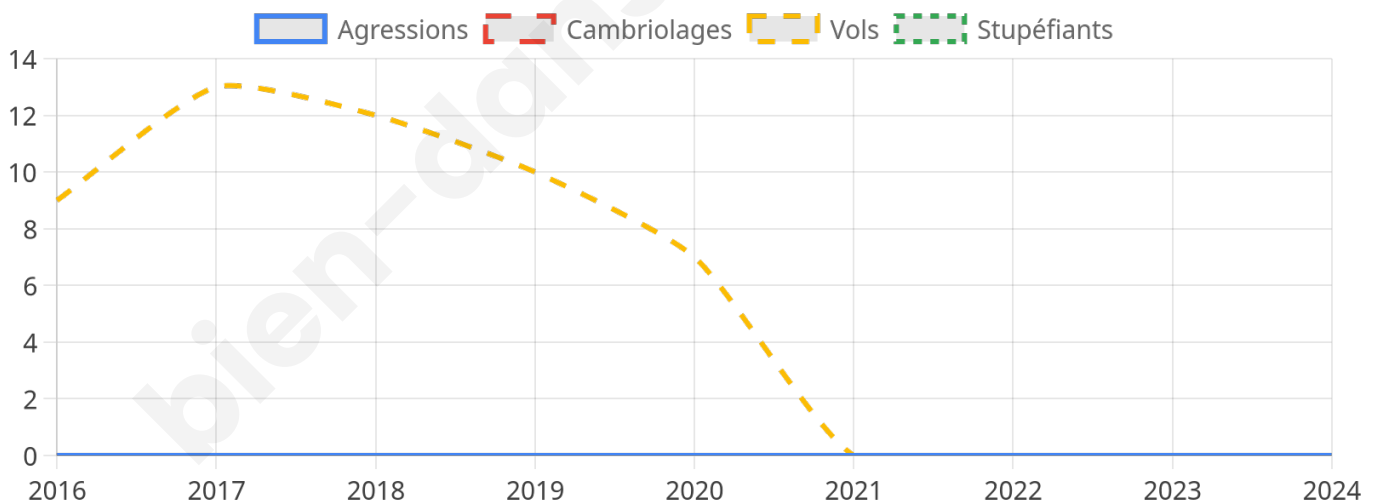

Sécurité

Agressions physiques / sexuelles

0

Cambriolages

0

Vols / dégradations

0

Stupéfiants

0

Evolution du nombre d'infractions