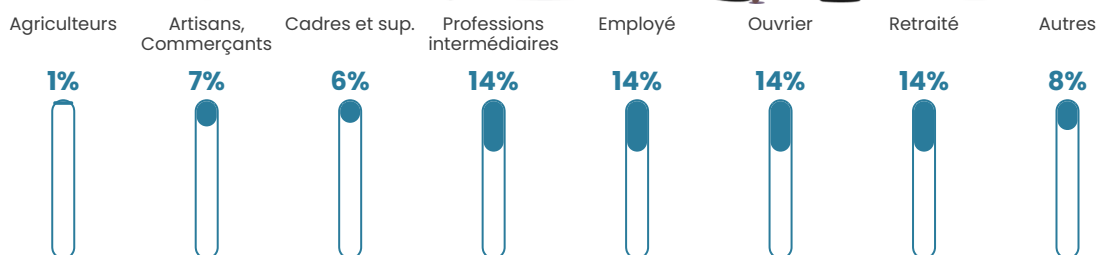

Pop densité

87 h/km²

Revenu moyen

23 930 €/an

Evolution du nombre d'habitants

Sources : Institut national de la statistique et des études économiques (insee) selon Les dernières parutions officielles de 2024 portant sur les années 2020, 2021 et 2022.

Tranche d'âge

Activité professionnelle

Niveau de diplôme

Composition des ménages

Profils électoraux

Premier tour

	Marine LE PEN	31.81 %
	Emmanuel MACRON	22.20 %
	Jean-Luc MÉLENCHON	14.87 %
	Éric ZEMMOUR	7.55 %
	Fabien ROUSSEL	5.26 %
	Jean LASSALLE	4.81 %
	Yannick JADOT	4.58 %
	Valérie PÉCRESSÉ	4.12 %
	Nicolas DUPONT-AIGNAN	1.60 %
	Nathalie ARTHAUD	1.14 %
	Philippe POUTOU	1.14 %
	Anne HIDALGO	0.92 %