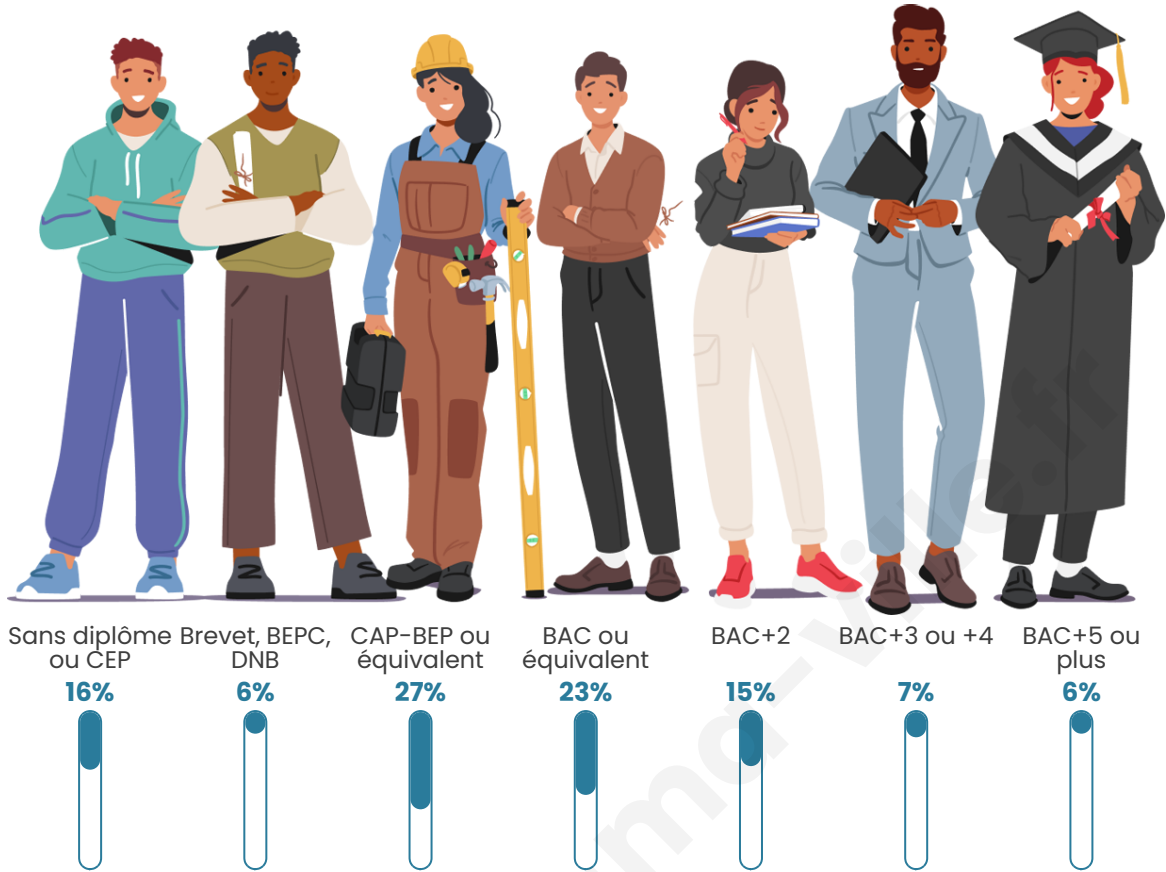

Nombre d'habitants

785

Age moyen

37 ans

Pop active

54.9%

Taux chômage

5.1%

Pop densité

87 h/km²

Revenu moyen

23 930 €/an

Evolution du nombre d'habitants

Sources : Institut national de la statistique et des études économiques (insee) selon Les dernières parutions officielles de 2024 portant sur les années 2020, 2021 et 2022.

Tranche d'âge

Activité professionnelle

Niveau de diplôme

Composition des ménages

Profils électoraux

Premier tour

	Marine LE PEN	31.81 %
	Emmanuel MACRON	22.20 %
	Jean-Luc MÉLENCHON	14.87 %
	Éric ZEMMOUR	7.55 %
	Fabien ROUSSEL	5.26 %
	Jean LASSALLE	4.81 %
	Yannick JADOT	4.58 %
	Valérie PÉCRESSÉ	4.12 %
	Nicolas DUPONT-AIGNAN	1.60 %
	Nathalie ARTHAUD	1.14 %
	Philippe POUTOU	1.14 %
	Anne HIDALGO	0.92 %