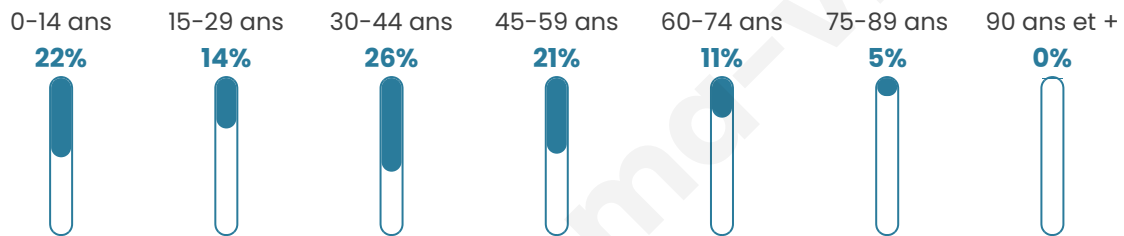

Nombre d'habitants

785

Age moyen

37 ans

Pop active

54.9%

Taux chômage

5.1%

Pop densité

87 h/km²

Revenu moyen

23 930 €/an

Evolution du nombre d'habitants

Sources : Institut national de la statistique et des études économiques (insee) selon Les dernières parutions officielles de 2024 portant sur les années 2020, 2021 et 2022.

Tranche d'âge

Activité professionnelle

Niveau de diplôme

Composition des ménages

Profils électoraux

Premier tour

	Marine LE PEN	31.81 %
	Emmanuel MACRON	22.20 %
	Jean-Luc MÉLENCHON	14.87 %
	Éric ZEMMOUR	7.55 %
	Fabien ROUSSEL	5.26 %
	Jean LASSALLE	4.81 %
	Yannick JADOT	4.58 %
	Valérie PÉCRESSÉ	4.12 %
	Nicolas DUPONT-AIGNAN	1.60 %
	Nathalie ARTHAUD	1.14 %
	Philippe POUTOU	1.14 %
	Anne HIDALGO	0.92 %