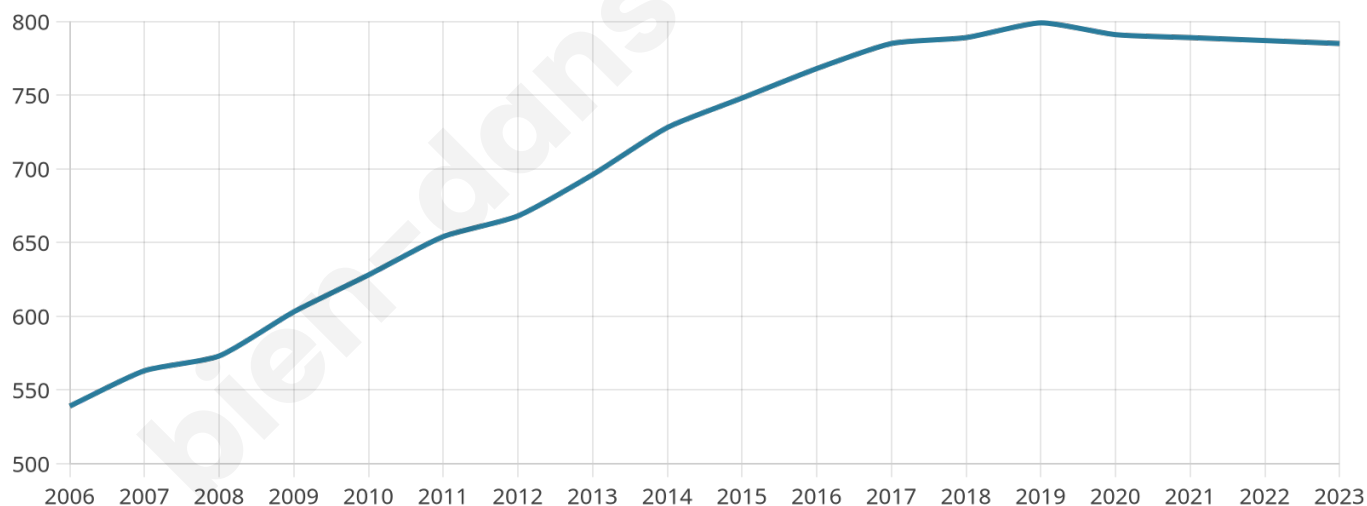

Nombre d'habitants

785

Age moyen

37 ans

Pop active

54.9%

Taux chômage

5.1%

Pop densité

87 h/km²

Revenu moyen

23 930 €/an

Evolution du nombre d'habitants

Sources : Institut national de la statistique et des études économiques (insee) selon Les dernières parutions officielles de 2024 portant sur les années 2020, 2021 et 2022.

Tranche d'âge

Activité professionnelle

Niveau de diplôme

Composition des ménages

Profils électoraux

Premier tour

	Marine LE PEN	31.81 %
	Emmanuel MACRON	22.20 %
	Jean-Luc MÉLENCHON	14.87 %
	Éric ZEMMOUR	7.55 %
	Fabien ROUSSEL	5.26 %
	Jean LASSALLE	4.81 %
	Yannick JADOT	4.58 %
	Valérie PÉCRESSÉ	4.12 %
	Nicolas DUPONT-AIGNAN	1.60 %
	Nathalie ARTHAUD	1.14 %
	Philippe POUTOU	1.14 %
	Anne HIDALGO	0.92 %