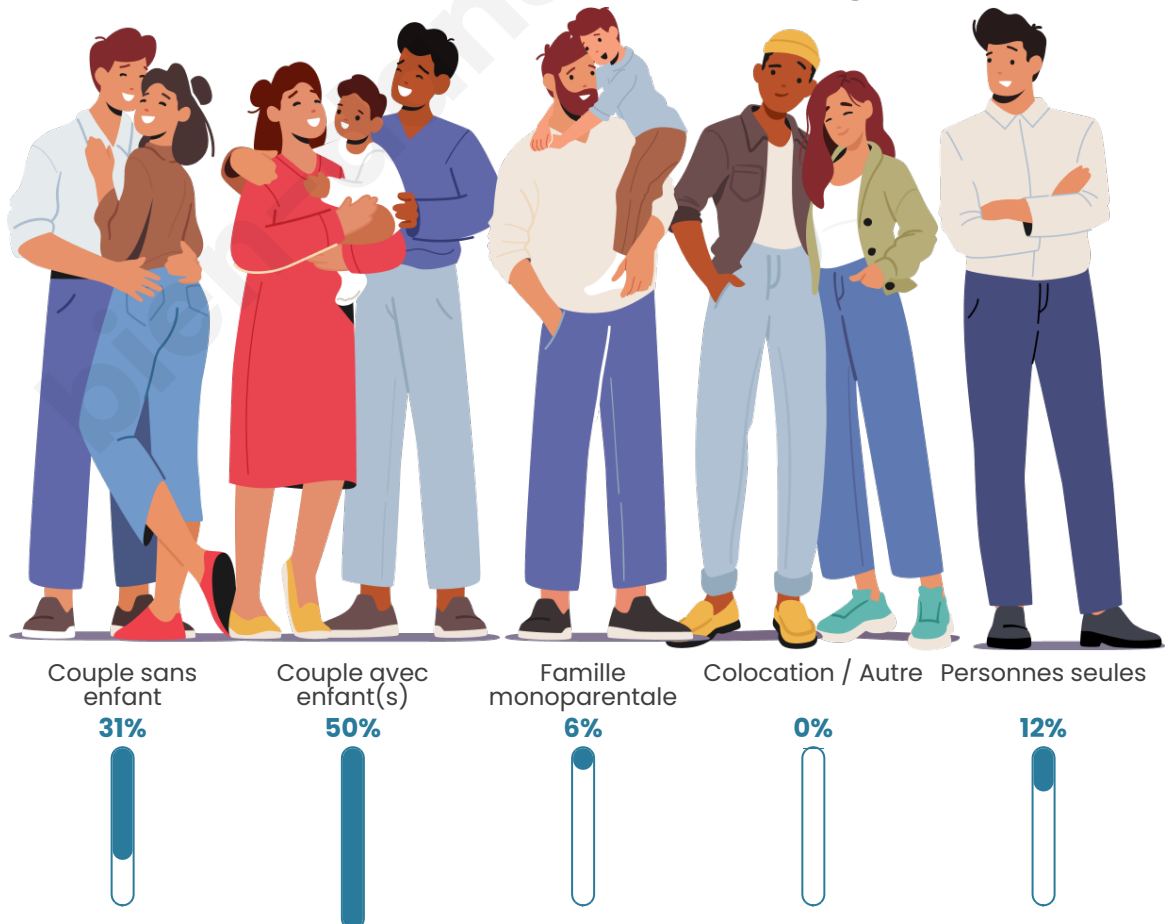

Tranche d'âge

Activité professionnelle

Niveau de diplôme

Composition des ménages

Profils électoraux

Premier tour

	Emmanuel MACRON	27.74 %
	Marine LE PEN	25.06 %
	Jean-Luc MÉLENCHON	20.13 %
	Yannick JADOT	5.82 %
	Éric ZEMMOUR	4.70 %
	Valérie PÉCRESSE	3.36 %
	Nicolas DUPONT- AIGNAN	2.91 %
	Fabien ROUSSEL	2.68 %
	Anne HIDALGO	2.68 %
	Jean LASSALLE	2.24 %
	Philippe POUTOU	1.79 %
	Nathalie ARTHAUD	0.89 %