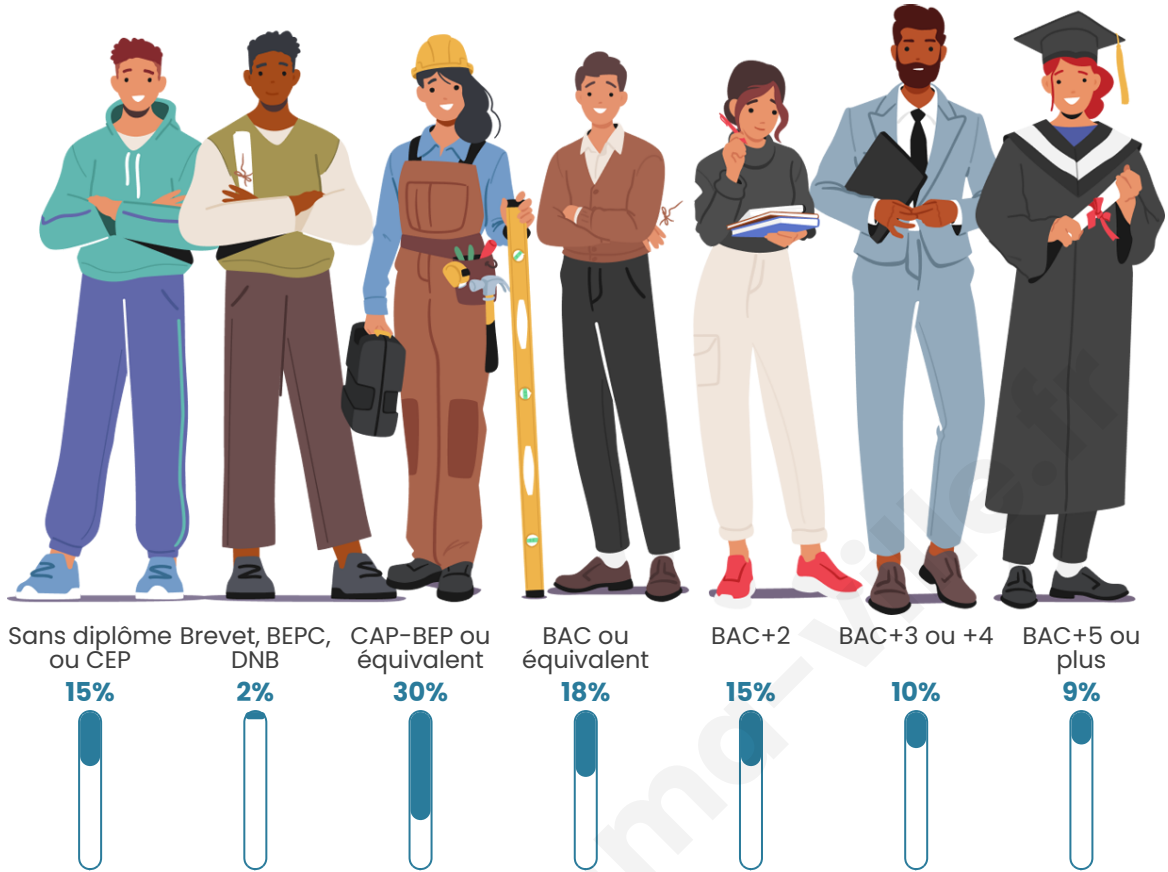

718

Age moyen

41 ans

Pop active

51%

Taux chômage

5.1%

Pop densité

Tranche d'âge

Activité professionnelle

Niveau de diplôme

Composition des ménages

Profils électoraux

Premier tour

	Emmanuel MACRON	27.74 %
	Marine LE PEN	25.06 %
	Jean-Luc MÉLENCHON	20.13 %
	Yannick JADOT	5.82 %
	Éric ZEMMOUR	4.70 %
	Valérie PÉCRESSE	3.36 %
	Nicolas DUPONT- AIGNAN	2.91 %
	Fabien ROUSSEL	2.68 %
	Anne HIDALGO	2.68 %
	Jean LASSALLE	2.24 %
	Philippe POUTOU	1.79 %
	Nathalie ARTHAUD	0.89 %