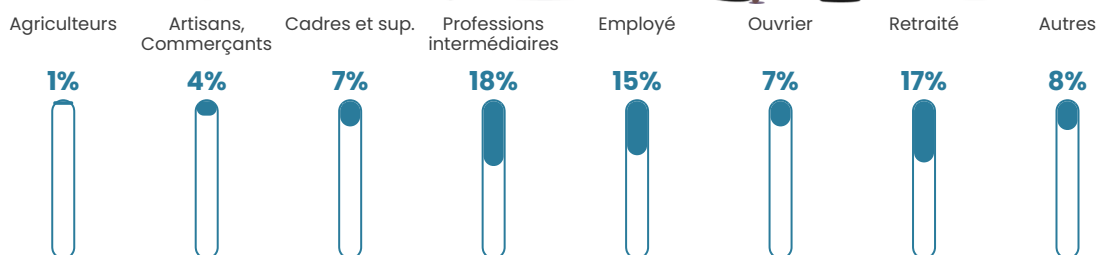

51 h/km²

Revenu moyen

26 070 €/an

Evolution du nombre d'habitants

Sources : Institut national de la statistique et des études économiques (insee) selon Les dernières parutions officielles de 2024 portant sur les années 2020, 2021 et 2022.

Tranche d'âge

Activité professionnelle

Niveau de diplôme

Composition des ménages

Profils électoraux

Premier tour

	Emmanuel MACRON	27.74 %
	Marine LE PEN	25.06 %
	Jean-Luc MÉLENCHON	20.13 %
	Yannick JADOT	5.82 %
	Éric ZEMMOUR	4.70 %
	Valérie PÉCRESSE	3.36 %
	Nicolas DUPONT- AIGNAN	2.91 %
	Fabien ROUSSEL	2.68 %
	Anne HIDALGO	2.68 %
	Jean LASSALLE	2.24 %
	Philippe POUTOU	1.79 %
	Nathalie ARTHAUD	0.89 %