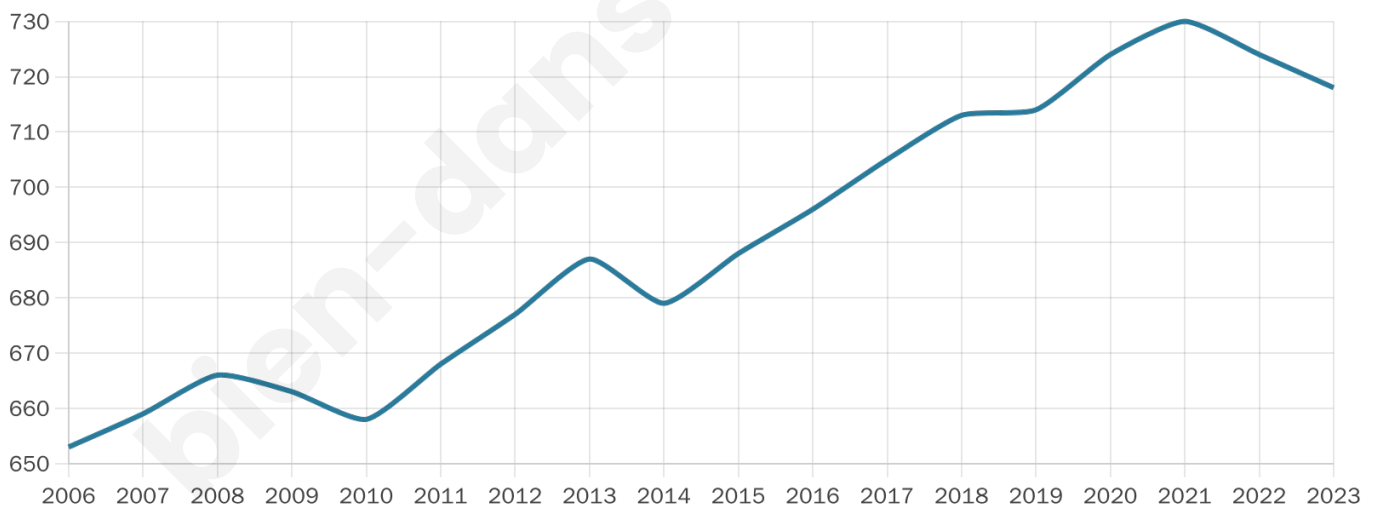

718

Age moyen

41 ans

Pop active

51%

Taux chômage

5.1%

Pop densité

51 h/km²

Revenu moyen

26 070 €/an

Evolution du nombre d'habitants

Sources : Institut national de la statistique et des études économiques (insee) selon Les dernières parutions officielles de 2024 portant sur les années 2020, 2021 et 2022.