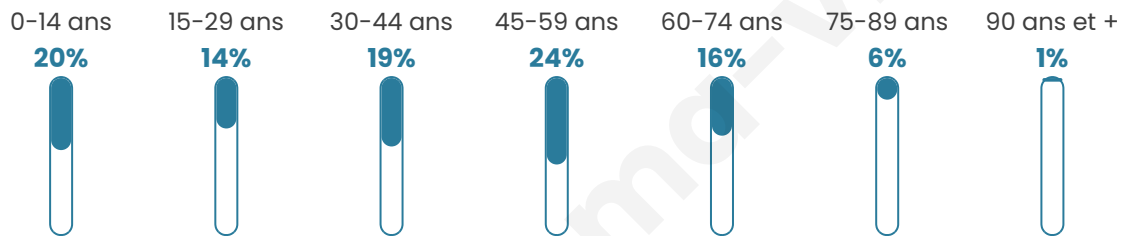

718

Age moyen

41 ans

Pop active

51%

Taux chômage

5.1%

Pop densité

51 h/km²

Revenu moyen

26 070 €/an

Evolution du nombre d'habitants

Sources : Institut national de la statistique et des études économiques (insee) selon Les dernières parutions officielles de 2024 portant sur les années 2020, 2021 et 2022.

Tranche d'âge

Activité professionnelle

Niveau de diplôme

Composition des ménages

Profils électoraux

Premier tour

	Emmanuel MACRON	27.74 %
	Marine LE PEN	25.06 %
	Jean-Luc MÉLENCHON	20.13 %
	Yannick JADOT	5.82 %
	Éric ZEMMOUR	4.70 %
	Valérie PÉCRESSE	3.36 %
	Nicolas DUPONT- AIGNAN	2.91 %
	Fabien ROUSSEL	2.68 %
	Anne HIDALGO	2.68 %
	Jean LASSALLE	2.24 %
	Philippe POUTOU	1.79 %
	Nathalie ARTHAUD	0.89 %