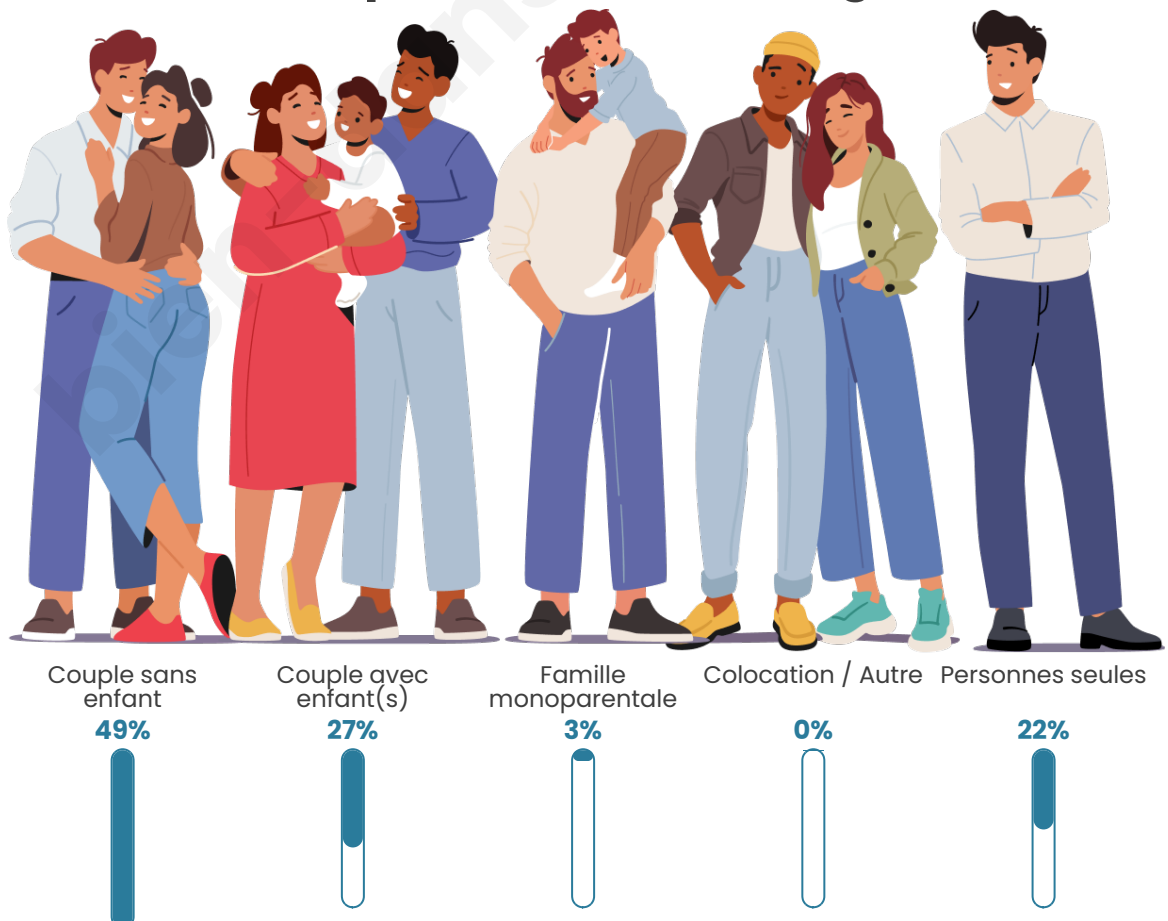

Tranche d'âge

Activité professionnelle

Niveau de diplôme

Composition des ménages

Profils électoraux

Premier tour

	Marine LE PEN	21.57 %
	Emmanuel MACRON	19.61 %
	Jean-Luc MÉLENCHON	15.69 %
	Jean LASSALLE	13.73 %
	Valérie PÉCRESSÉ	10.46 %
	Éric ZEMMOUR	6.54 %
	Anne HIDALGO	3.27 %
	Yannick JADOT	3.27 %
	Philippe POUTOU	2.61 %
	Fabien ROUSSEL	1.96 %
	Nicolas DUPONT- AIGNAN	1.31 %
	Nathalie ARTHAUD	0.00 %