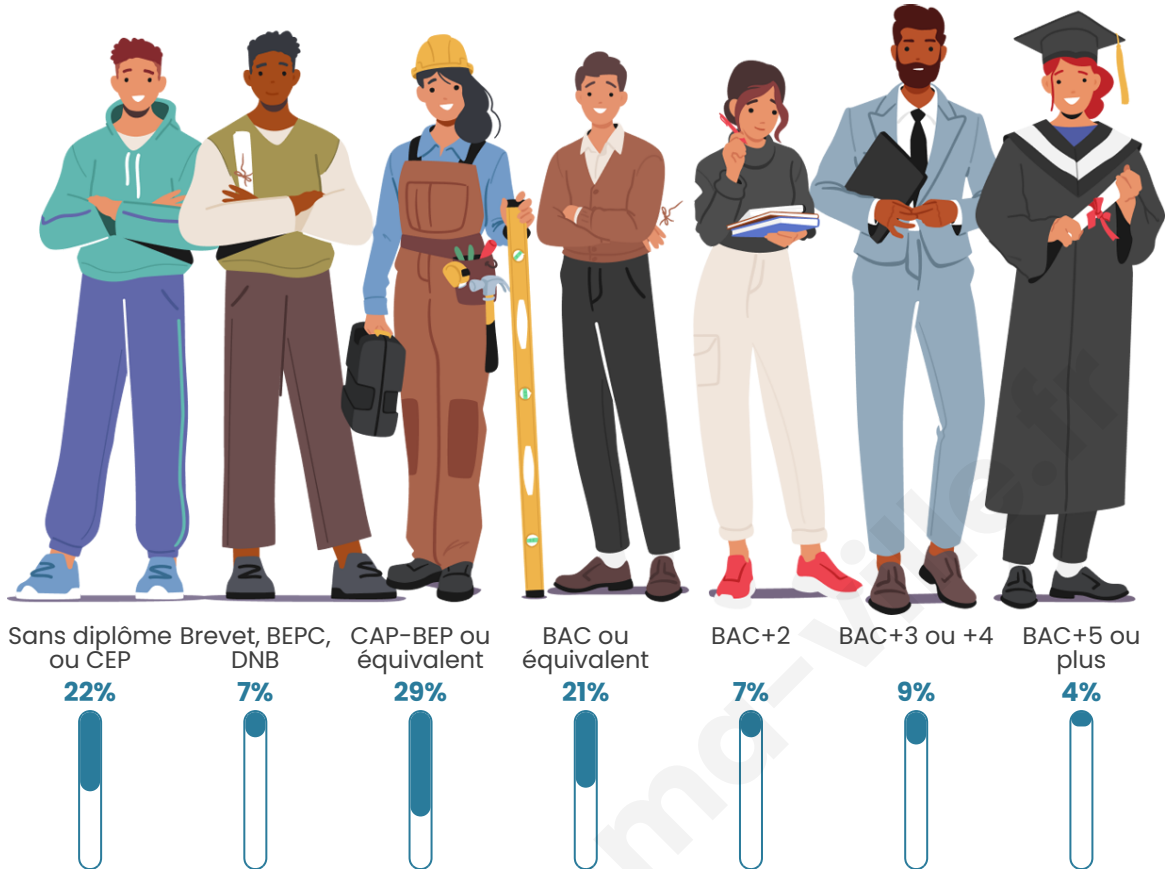

228

Age moyen

52 ans

Pop active

41.7%

Taux chômage

5.4%

Pop densité

Tranche d'âge

Activité professionnelle

Niveau de diplôme

Composition des ménages

Profils électoraux

Premier tour

	Marine LE PEN	21.57 %
	Emmanuel MACRON	19.61 %
	Jean-Luc MÉLENCHON	15.69 %
	Jean LASSALLE	13.73 %
	Valérie PÉCRESSÉ	10.46 %
	Éric ZEMMOUR	6.54 %
	Anne HIDALGO	3.27 %
	Yannick JADOT	3.27 %
	Philippe POUTOU	2.61 %
	Fabien ROUSSEL	1.96 %
	Nicolas DUPONT- AIGNAN	1.31 %
	Nathalie ARTHAUD	0.00 %