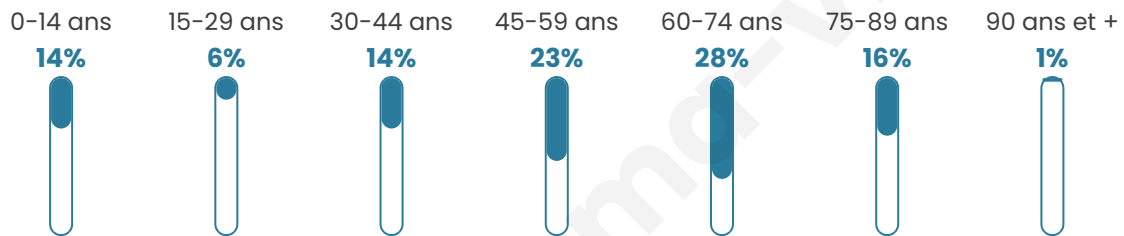

228

Age moyen

52 ans

Pop active

41.7%

Taux chômage

5.4%

Pop densité

9 h/km²

Revenu moyen

21 020 €/an

Evolution du nombre d'habitants

Sources : Institut national de la statistique et des études économiques (insee) selon Les dernières parutions officielles de 2024 portant sur les années 2020, 2021 et 2022.

Tranche d'âge

Activité professionnelle

Niveau de diplôme

Composition des ménages

Profils électoraux

Premier tour

	Marine LE PEN	21.57 %
	Emmanuel MACRON	19.61 %
	Jean-Luc MÉLENCHON	15.69 %
	Jean LASSALLE	13.73 %
	Valérie PÉCRESSÉ	10.46 %
	Éric ZEMMOUR	6.54 %
	Anne HIDALGO	3.27 %
	Yannick JADOT	3.27 %
	Philippe POUTOU	2.61 %
	Fabien ROUSSEL	1.96 %
	Nicolas DUPONT- AIGNAN	1.31 %
	Nathalie ARTHAUD	0.00 %

184 inscrits

Participation : 84.78%

Votes blancs : 1.92%

Votes nuls : 0.00%

Second tour

	Emmanuel MACRON	57,03 %
	Marine LE PEN	42,97 %

182 inscrits

Participation : 84.07%