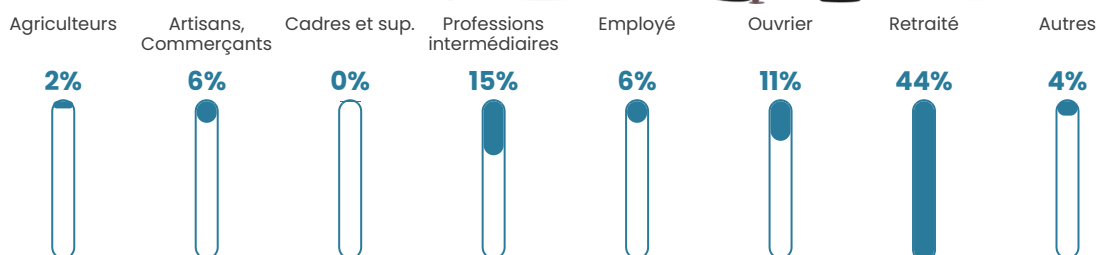

9 h/km²

Revenu moyen

21 020 €/an

Evolution du nombre d'habitants

Sources : Institut national de la statistique et des études économiques (insee) selon Les dernières parutions officielles de 2024 portant sur les années 2020, 2021 et 2022.

Tranche d'âge

Activité professionnelle

Niveau de diplôme

Composition des ménages

Profils électoraux

Premier tour

	Marine LE PEN	21.57 %
	Emmanuel MACRON	19.61 %
	Jean-Luc MÉLENCHON	15.69 %
	Jean LASSALLE	13.73 %
	Valérie PÉCRESSÉ	10.46 %
	Éric ZEMMOUR	6.54 %
	Anne HIDALGO	3.27 %
	Yannick JADOT	3.27 %
	Philippe POUTOU	2.61 %
	Fabien ROUSSEL	1.96 %
	Nicolas DUPONT- AIGNAN	1.31 %
	Nathalie ARTHAUD	0.00 %