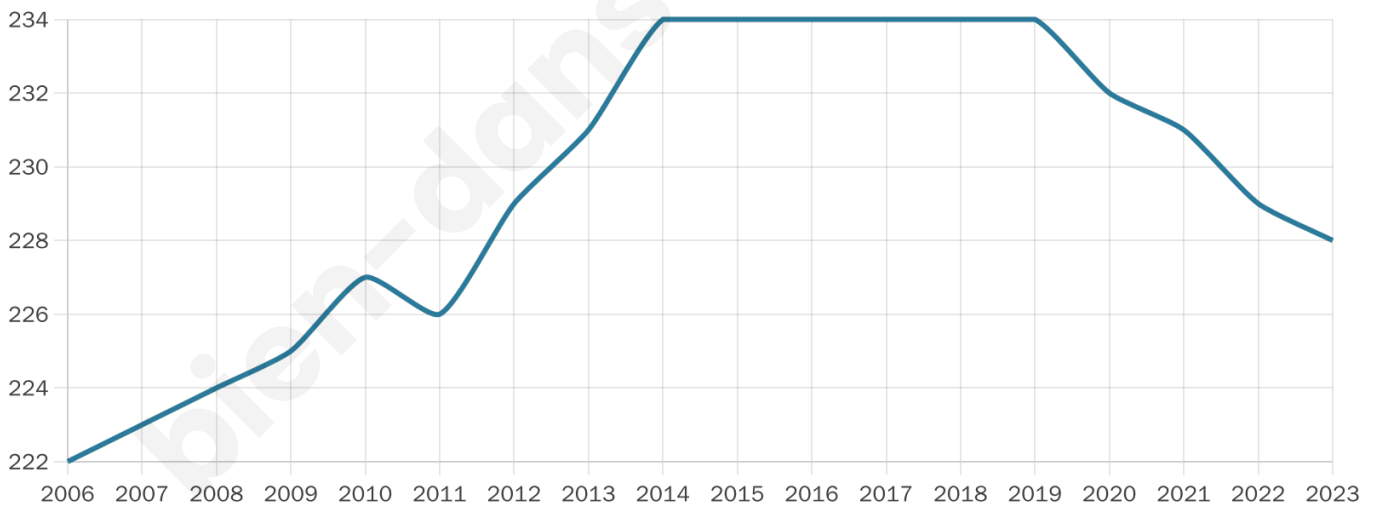

228

Age moyen

52 ans

Pop active

41.7%

Taux chômage

5.4%

Pop densité

9 h/km²

Revenu moyen

21 020 €/an

Evolution du nombre d'habitants

Sources : Institut national de la statistique et des études économiques (insee) selon Les dernières parutions officielles de 2024 portant sur les années 2020, 2021 et 2022.