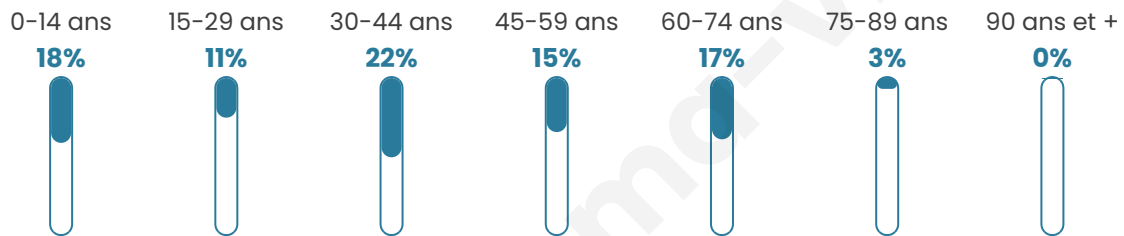

# Statistiques sur la population

Nombre d'habitants

**65**

Age moyen

**39 ans**

Pop active

**43.1%**

Taux chômage

**13.5%**

Pop densité

**7 h/km<sup>2</sup>**

Revenu moyen

**NC**

## Evolution du nombre d'habitants

Sources : Institut national de la statistique et des études économiques (insee) selon Les dernières parutions officielles de 2024 portant sur les années 2020, 2021 et 2022.

## Tranche d'âge