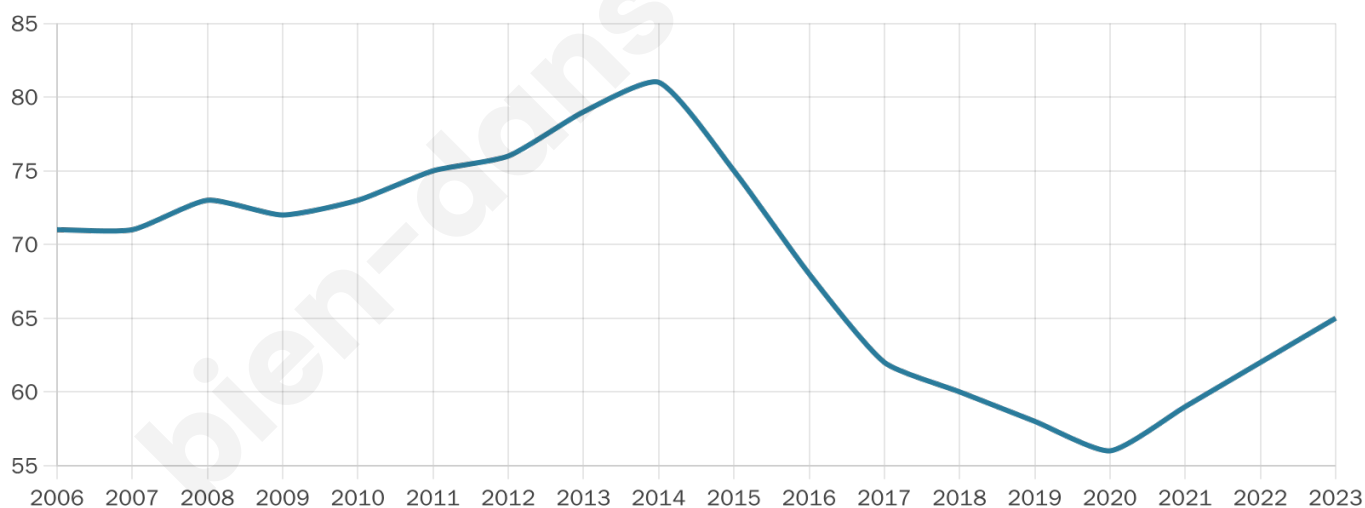

# Statistiques sur la population

Nombre d'habitants

**65**

Age moyen

**39 ans**

Pop active

**43.1%**

Taux chômage

**13.5%**

Pop densité

**7 h/km<sup>2</sup>**

Revenu moyen

**NC**

## Evolution du nombre d'habitants

Sources : Institut national de la statistique et des études économiques (insee) selon Les dernières parutions officielles de 2024 portant sur les années 2020, 2021 et 2022.