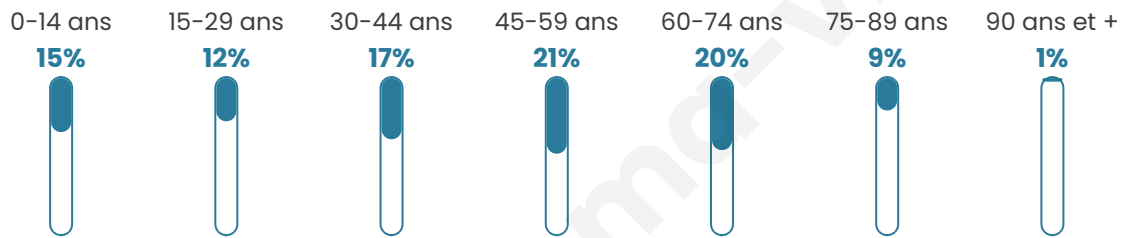

# Statistiques sur la population

Nombre d'habitants

**4 333**

Age moyen

**45 ans**

Pop active

**45.1%**

Taux chômage

**6.3%**

Pop densité

**361 h/km<sup>2</sup>**

Revenu moyen

**31 540 €/an**

## Evolution du nombre d'habitants

Sources : Institut national de la statistique et des études économiques (insee) selon Les dernières parutions officielles de 2024 portant sur les années 2020, 2021 et 2022.

## Tranche d'âge