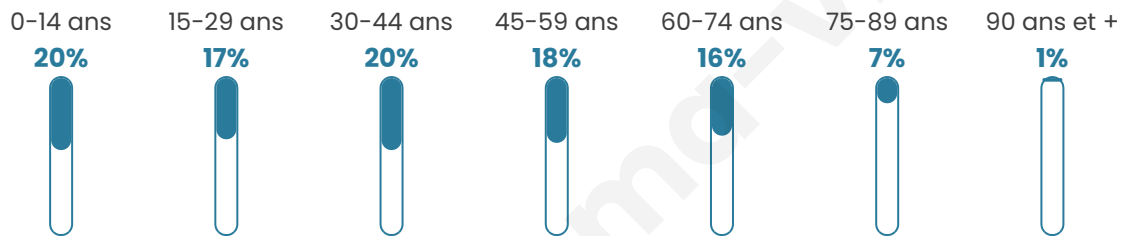

Age moyen

40 ans

Pop active

50.6%

Taux chômage

6.4%

Pop densité

73 h/km²

Revenu moyen

21 890 €/an

Evolution du nombre d'habitants

Sources : Institut national de la statistique et des études économiques (insee) selon Les dernières parutions officielles de 2024 portant sur les années 2020, 2021 et 2022.

Tranche d'âge

Activité professionnelle

Niveau de diplôme

Composition des ménages

Profils électoraux

Premier tour

	Emmanuel MACRON	40.36 %
	Marine LE PEN	23.14 %
	Jean-Luc MÉLENCHON	10.20 %
	Valérie PÉCRESSÉ	6.53 %
	Éric ZEMMOUR	4.63 %
	Yannick JADOT	3.88 %
	Jean LASSALLE	3.67 %
	Nicolas DUPONT-AIGNAN	3.11 %
	Anne HIDALGO	1.55 %
	Fabien ROUSSEL	1.31 %
	Nathalie ARTHAUD	0.88 %
	Philippe POUTOU	0.72 %