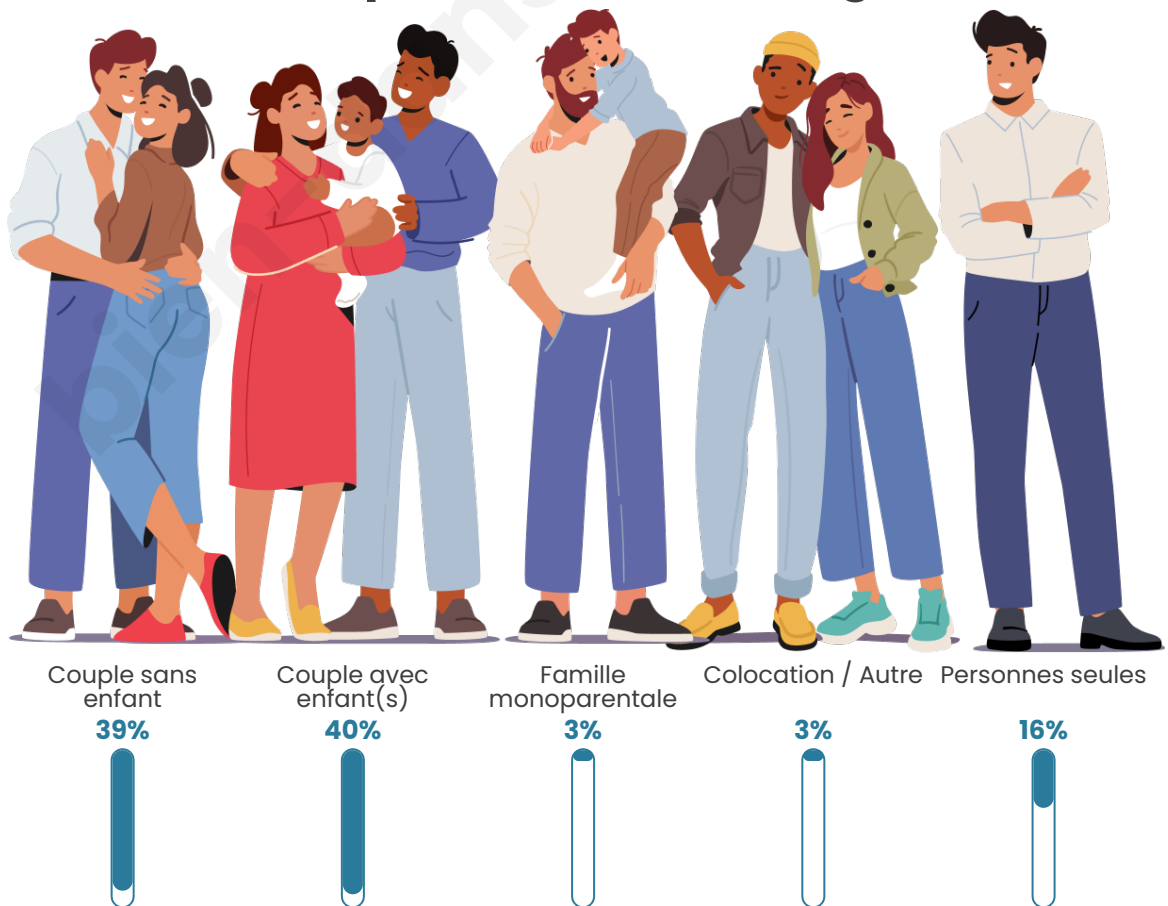

Tranche d'âge

Activité professionnelle

Niveau de diplôme

Composition des ménages

Profils électoraux

Premier tour

	Emmanuel MACRON	40.36 %
	Marine LE PEN	23.14 %
	Jean-Luc MÉLENCHON	10.20 %
	Valérie PÉCRESSÉ	6.53 %
	Éric ZEMMOUR	4.63 %
	Yannick JADOT	3.88 %
	Jean LASSALLE	3.67 %
	Nicolas DUPONT-AIGNAN	3.11 %
	Anne HIDALGO	1.55 %
	Fabien ROUSSEL	1.31 %
	Nathalie ARTHAUD	0.88 %
	Philippe POUTOU	0.72 %