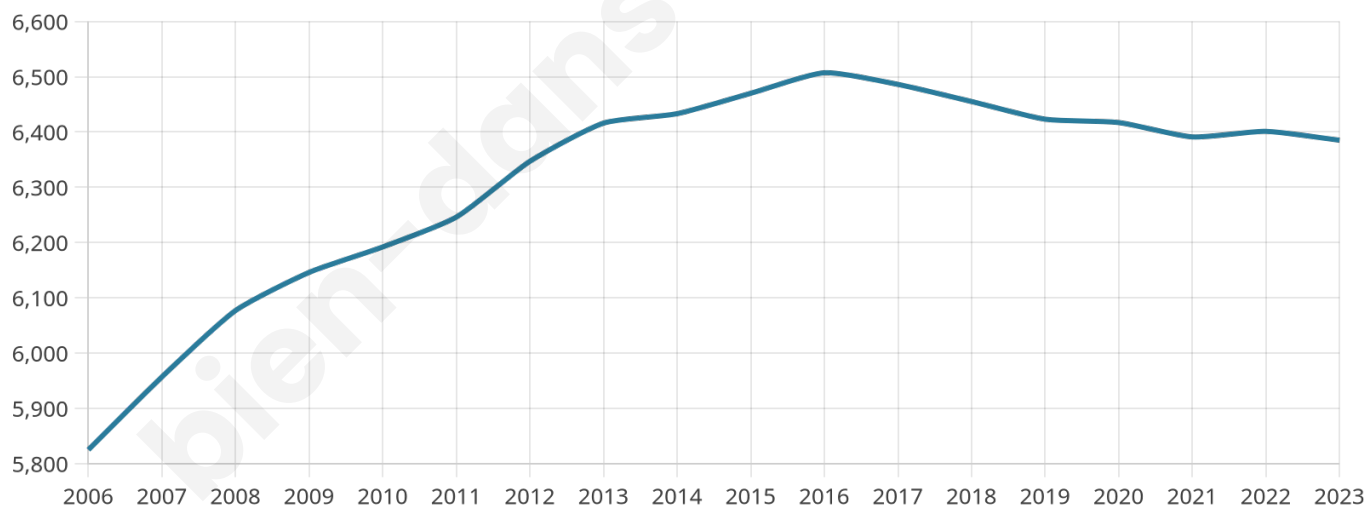

Version web

Ville de Sèvremont

Présenté par

BIEN dans
ma **VILLE** 

Sommaire

Situation géographique	3
Statistiques sur la population	4
Evolution du nombre d'habitants	4
Tranche d'âge	5
0-14 ans	5
15-29 ans	5
30-44 ans	5
45-59 ans	5
60-74 ans	5
75-89 ans	5
90 ans et +	5
Activité professionnelle	5
Agriculteurs	5
Artisans, Commerçants	5
Cadres et sup.	5
Professions intermédiaires	5
Employé	5
Ouvrier	5
Retraité	5
Autres	5
Niveau de diplôme	6
Sans diplôme ou CEP	6
Brevet, BEPC, DNB	6
CAP-BEP ou équivalent	6
BAC ou équivalent	6
BAC+2	6
BAC+3 ou +4	6
BAC+5 ou plus	6
Composition des ménages	6
Couple sans enfant	6
Couple avec enfant(s)	6
Famille monoparentale	6
Colocation / Autre	6
Personnes seules	6
Profil électoraux	7
Premier tour	7
Sécurité	8
Evolution du nombre d'infractions	8
Pour comparer	9
Services à la population	10
Commerce	10
Éducation	10
Villes autour de Sèvremont	11
Avis sur la ville de Sèvremont	12
Moyenne par critère	12
Villes autour de Sèvremont	12
Répartition des avis par note	12
Répartition des avis par note	12

Age moyen

40 ans

Pop active

50.6%

Taux chômage

6.4%

Pop densité

73 h/km²

Revenu moyen

21 890 €/an

Evolution du nombre d'habitants

Sources : Institut national de la statistique et des études économiques (insee) selon Les dernières parutions officielles de 2024 portant sur les années 2020, 2021 et 2022.