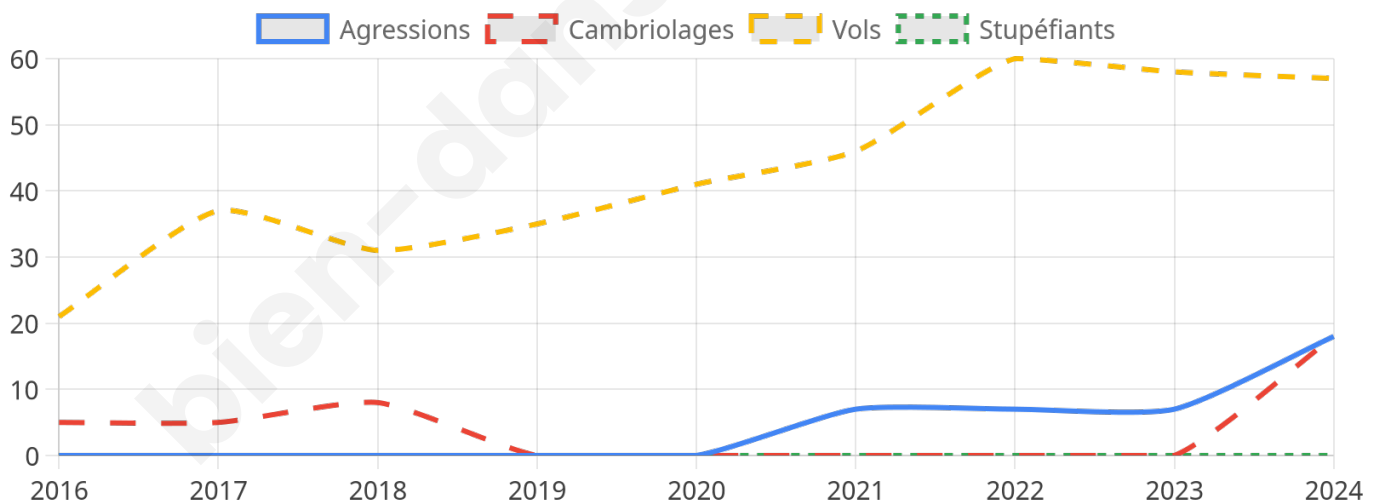

4 709 inscrits

Participation : 81.33%

Votes blancs : 1.44%

Votes nuls : 1.07%

Second tour

	Emmanuel MACRON	64,5 %
	Marine LE PEN	35,5 %

4 707 inscrits

Participation : 82.39%

Votes blancs : 4.8%

Votes nuls : 3.33%

Sécurité

Agressions physiques / sexuelles

18

Cambriolages

18

Vols / dégradations

57

Stupéfiants

0

Evolution du nombre d'infractions

Pour comparer

(en proportion du nombre d'habitants)

Sources : Bases statistiques communale, départementale et régionale de la délinquance enregistrée par la police et la gendarmerie nationales selon les dernières parutions officielles de 2025 portant sur l'année 2024 ([data.gouv](https://data.gouv.fr)).