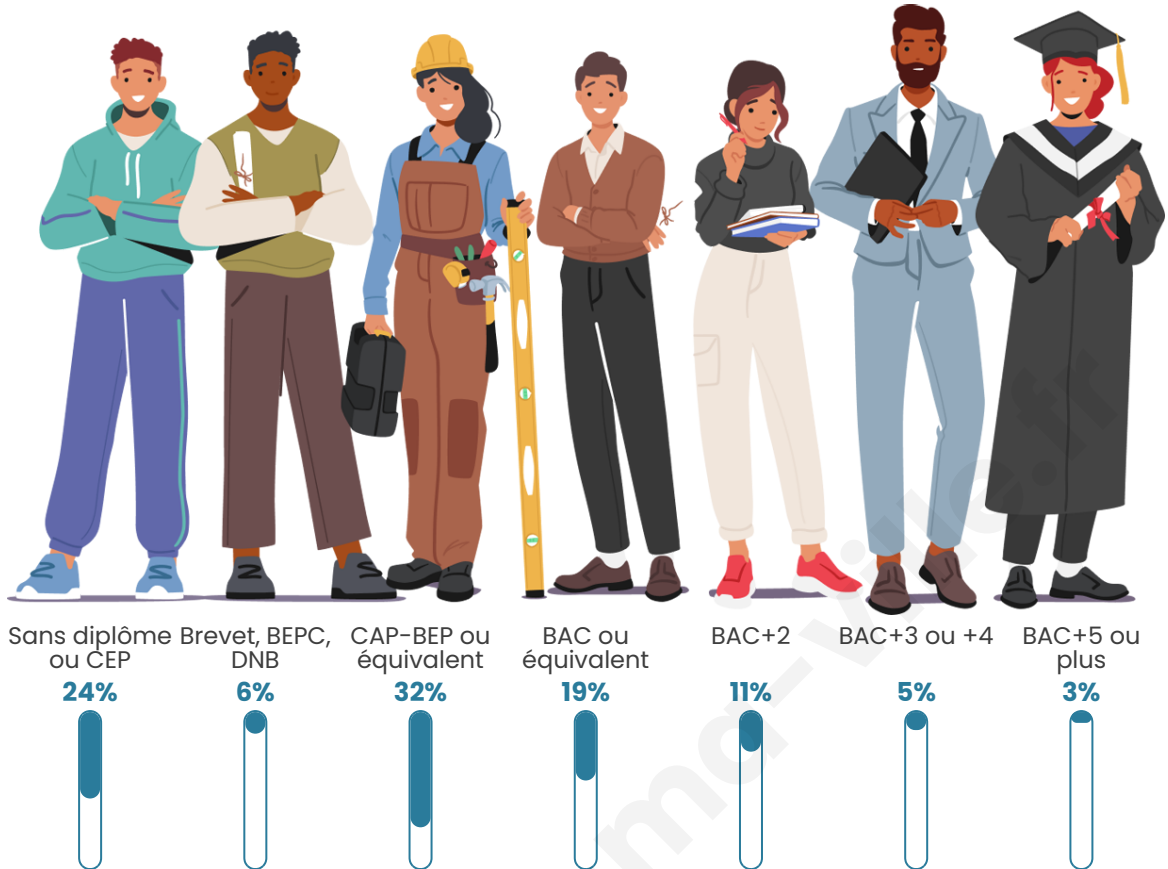

Age moyen

40 ans

Pop active

50.6%

Taux chômage

6.4%

Pop densité

73 h/km²

Tranche d'âge

Activité professionnelle

Niveau de diplôme

Composition des ménages

Profils électoraux

Premier tour

	Emmanuel MACRON	40.36 %
	Marine LE PEN	23.14 %
	Jean-Luc MÉLENCHON	10.20 %
	Valérie PÉCRESSÉ	6.53 %
	Éric ZEMMOUR	4.63 %
	Yannick JADOT	3.88 %
	Jean LASSALLE	3.67 %
	Nicolas DUPONT-AIGNAN	3.11 %
	Anne HIDALGO	1.55 %
	Fabien ROUSSEL	1.31 %
	Nathalie ARTHAUD	0.88 %
	Philippe POUTOU	0.72 %