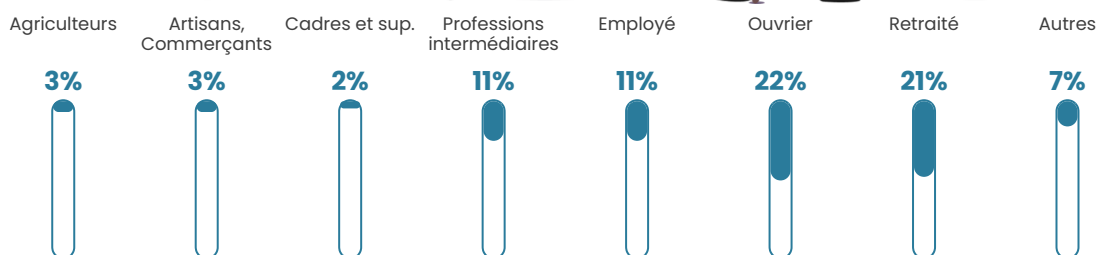

Revenu moyen

21 890 €/an

Evolution du nombre d'habitants

Sources : Institut national de la statistique et des études économiques (insee) selon Les dernières parutions officielles de 2024 portant sur les années 2020, 2021 et 2022.

Tranche d'âge

Activité professionnelle

Niveau de diplôme

Composition des ménages

Profils électoraux

Premier tour

	Emmanuel MACRON	40.36 %
	Marine LE PEN	23.14 %
	Jean-Luc MÉLENCHON	10.20 %
	Valérie PÉCRESSÉ	6.53 %
	Éric ZEMMOUR	4.63 %
	Yannick JADOT	3.88 %
	Jean LASSALLE	3.67 %
	Nicolas DUPONT-AIGNAN	3.11 %
	Anne HIDALGO	1.55 %
	Fabien ROUSSEL	1.31 %
	Nathalie ARTHAUD	0.88 %
	Philippe POUTOU	0.72 %